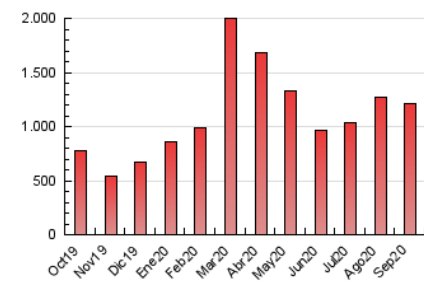

Páginas (x 1000)