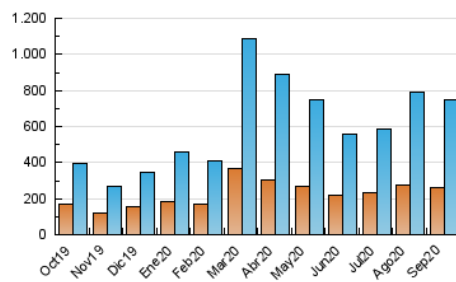

4.3 Por meses

N. únicos / Visitas (x 1000)