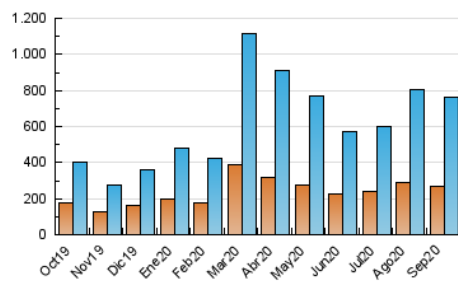

4.3 Por meses

N. únicos / Visitas (x 1000)