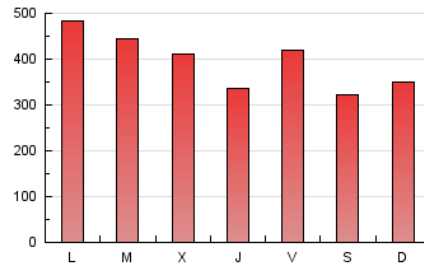

1. Cifras totales y promedios (Nacional)

MES - AÑO	NAVEGADORES UNICOS	VISITAS	PAGINAS
Septiembre - 2020	261.849	749.223	1.192.600
PROMEDIO DIARIO	20.247	24.974	39.753
PROMEDIO LUNES-VIERNES	21.197	26.234	41.974
PROMEDIO SABADO-DOMINGO	17.634	21.509	33.646
PAGINAS / VISITAS	1,59		
DURACION MEDIA VISITAS	0:00:59		
DURACION MEDIA PAGINAS	0:01:39		

2. Secciones (Nacional)

	PAGINAS	%
HOME	210.137	17.62 %
RESTO	982.463	82.38 %

3. Por día del mes (Nacional)

Día	N. únicos	Visitas	Páginas	Día	N. únicos	Visitas	Páginas	Día	N. únicos	Visitas	Páginas
1	12.670	15.526	25.943	11	25.862	30.769	45.423	21	25.931	33.014	55.132
2	14.255	17.314	27.370	12	16.985	20.073	30.245	22	29.393	36.358	57.782
3	10.547	12.896	20.506	13	16.171	19.660	30.918	23	20.416	25.584	43.088
4	15.140	18.685	31.735	14	19.388	24.096	41.467	24	15.576	19.378	32.001
5	12.460	15.225	24.972	15	22.675	28.262	43.060	25	20.487	25.257	42.798
6	11.465	14.014	23.159	16	28.325	36.054	54.814	26	23.316	27.885	42.014
7	24.270	31.461	53.102	17	20.939	25.550	39.789	27	19.197	23.072	36.361
8	33.101	41.790	60.241	18	20.915	26.797	48.079	28	20.321	25.276	43.923
9	28.102	32.978	46.752	19	16.021	19.590	31.739	29	17.423	21.384	34.825
10	23.329	27.823	42.082	20	25.460	32.553	49.763	30	17.260	20.899	33.517

4. Gráficas (Nacional)

4.1 Por día de la semana (promedio)

N. únicos / Visitas (x 100)

Páginas (x 100)

4.2 Por franja horaria (promedio)

Visitas (x 1000)

Páginas (x 1000)

4.3 Por meses