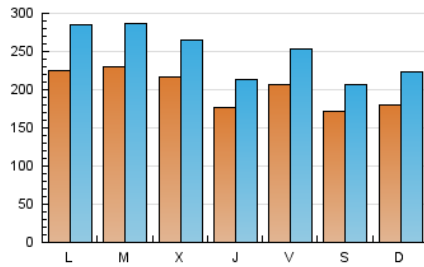

1. Cifras totales y promedios (Nacional)

MES - AÑO	NAVEGADORES UNICOS	VISITAS	PAGINAS
Septiembre - 2020	261.849	749.223	1.192.600
PROMEDIO DIARIO	20.247	24.974	39.753
PROMEDIO LUNES-VIERNES	21.197	26.234	41.974
PROMEDIO SABADO-DOMINGO	17.634	21.509	33.646
PAGINAS / VISITAS	1,59		
DURACION MEDIA VISITAS	0:00:59		
DURACION MEDIA PAGINAS	0:01:39		

2. Secciones (Nacional)

	PAGINAS	%
HOME	210.137	17.62 %
RESTO	982.463	82.38 %

3. Por día del mes (Nacional)

Día	N. únicos	Visitas	Páginas	Día	N. únicos	Visitas	Páginas	Día	N. únicos	Visitas	Páginas
1	12.670	15.526	25.943	11	25.862	30.769	45.423	21	25.931	33.014	55.132
2	14.255	17.314	27.370	12	16.985	20.073	30.245	22	29.393	36.358	57.782
3	10.547	12.896	20.506	13	16.171	19.660	30.918	23	20.416	25.584	43.088
4	15.140	18.685	31.735	14	19.388	24.096	41.467	24	15.576	19.378	32.001
5	12.460	15.225	24.972	15	22.675	28.262	43.060	25	20.487	25.257	42.798
6	11.465	14.014	23.159	16	28.325	36.054	54.814	26	23.316	27.885	42.014
7	24.270	31.461	53.102	17	20.939	25.550	39.789	27	19.197	23.072	36.361
8	33.101	41.790	60.241	18	20.915	26.797	48.079	28	20.321	25.276	43.923
9	28.102	32.978	46.752	19	16.021	19.590	31.739	29	17.423	21.384	34.825
10	23.329	27.823	42.082	20	25.460	32.553	49.763	30	17.260	20.899	33.517

4. Gráficas (Nacional)

4.1 Por día de la semana (promedio)

N. únicos / Visitas (x 100)

Páginas (x 100)

4.2 Por franja horaria (promedio)

Visitas (x 1000)

Páginas (x 1000)

4.3 Por meses