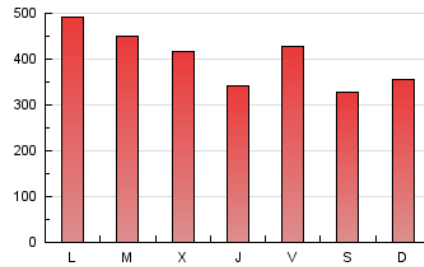

1. Cifras totales y promedios (Nacional e Internacional)

MES - AÑO	NAVEGADORES UNICOS	VISITAS	PAGINAS
Septiembre - 2020	271.086	762.047	1.211.172
PROMEDIO DIARIO	20.641	25.402	40.372
PROMEDIO LUNES-VIERNES	21.607	26.681	42.629
PROMEDIO SABADO-DOMINGO	17.985	21.884	34.166
PAGINAS / VISITAS	1,59		
DURACION MEDIA VISITAS	0:00:58		
DURACION MEDIA PAGINAS	0:01:39		

2. Secciones (Nacional e Internacional)

	PAGINAS	%
HOME	213.561	17.63 %
RESTO	997.611	82.37 %

3. Por día del mes (Nacional e Internacional)

Día	N. únicos	Visitas	Páginas	Día	N. únicos	Visitas	Páginas	Día	N. únicos	Visitas	Páginas
1	12.969	15.822	26.470	11	26.377	31.342	46.266	21	26.494	33.542	55.886
2	14.482	17.614	27.815	12	17.352	20.482	30.777	22	29.947	36.968	58.735
3	10.763	13.169	20.910	13	16.500	20.073	31.507	23	20.869	26.097	43.891
4	15.403	18.994	32.216	14	19.758	24.526	42.082	24	15.906	19.726	32.520
5	12.725	15.503	25.324	15	23.101	28.720	43.736	25	20.928	25.709	43.494
6	11.790	14.307	23.660	16	28.731	36.530	55.469	26	23.722	28.360	42.620
7	24.662	31.909	53.804	17	21.366	25.926	40.361	27	19.552	23.453	36.897
8	33.658	42.375	61.011	18	21.317	27.224	48.749	28	20.713	25.734	44.574
9	28.703	33.581	47.528	19	16.358	19.910	32.176	29	17.787	21.822	35.489
10	23.851	28.400	42.836	20	25.878	32.985	50.364	30	17.577	21.244	34.005

4. Gráficas (Nacional e Internacional)

4.1 Por día de la semana (promedio)

N. únicos / Visitas (x 100)

Páginas (x 100)

4.2 Por franja horaria (promedio)

Visitas (x 1000)

Páginas (x 1000)

4.3 Por meses