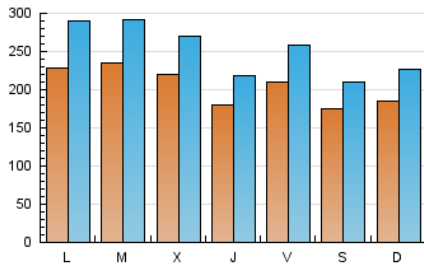

1. Cifras totales y promedios (Nacional e Internacional)

MES - AÑO	NAVEGADORES UNICOS	VISITAS	PAGINAS
Septiembre - 2020	271.086	762.047	1.211.172
PROMEDIO DIARIO	20.641	25.402	40.372
PROMEDIO LUNES-VIERNES	21.607	26.681	42.629
PROMEDIO SABADO-DOMINGO	17.985	21.884	34.166
PAGINAS / VISITAS	1,59		
DURACION MEDIA VISITAS	0:00:58		
DURACION MEDIA PAGINAS	0:01:39		

2. Secciones (Nacional e Internacional)

	PAGINAS	%
HOME	213.561	17.63 %
RESTO	997.611	82.37 %

3. Por día del mes (Nacional e Internacional)

Día	N. únicos	Visitas	Páginas	Día	N. únicos	Visitas	Páginas	Día	N. únicos	Visitas	Páginas
1	12.969	15.822	26.470	11	26.377	31.342	46.266	21	26.494	33.542	55.886
2	14.482	17.614	27.815	12	17.352	20.482	30.777	22	29.947	36.968	58.735
3	10.763	13.169	20.910	13	16.500	20.073	31.507	23	20.869	26.097	43.891
4	15.403	18.994	32.216	14	19.758	24.526	42.082	24	15.906	19.726	32.520
5	12.725	15.503	25.324	15	23.101	28.720	43.736	25	20.928	25.709	43.494
6	11.790	14.307	23.660	16	28.731	36.530	55.469	26	23.722	28.360	42.620
7	24.662	31.909	53.804	17	21.366	25.926	40.361	27	19.552	23.453	36.897
8	33.658	42.375	61.011	18	21.317	27.224	48.749	28	20.713	25.734	44.574
9	28.703	33.581	47.528	19	16.358	19.910	32.176	29	17.787	21.822	35.489
10	23.851	28.400	42.836	20	25.878	32.985	50.364	30	17.577	21.244	34.005

4. Gráficas (Nacional e Internacional)

4.1 Por día de la semana (promedio)

N. únicos / Visitas (x 100)

Páginas (x 100)

4.2 Por franja horaria (promedio)

Visitas (x 1000)

Páginas (x 1000)

4.3 Por meses