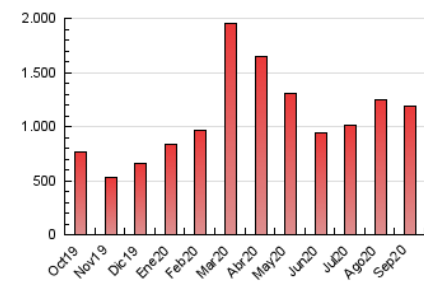

Páginas (x 1000)