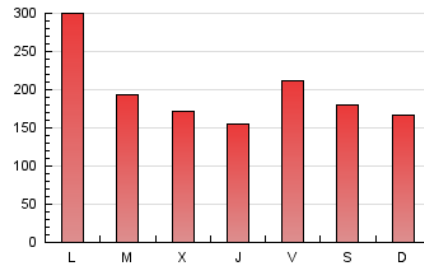

#### 3. Por día del mes (Nacional)

Día	N. únicos	Visitas	Páginas	Día	N. únicos	Visitas	Páginas	Día	N. únicos	Visitas	Páginas
1	6.542	7.716	17.304	11	5.853	6.974	14.281	21	9.888	11.419	19.853
2	8.343	9.993	23.970	12	5.520	6.505	15.148	22	6.883	7.828	15.479
3	5.670	6.913	14.430	13	6.108	7.075	17.131	23	20.185	25.247	49.145
4	5.700	6.886	14.676	14	7.045	8.113	16.087	24	11.156	13.150	25.063
5	5.024	6.183	12.603	15	6.616	7.534	17.077	25	10.874	12.652	23.744
6	9.182	10.564	22.044	16	9.473	10.860	24.918	26	8.641	10.160	19.815
7	5.897	6.825	18.009	17	8.153	9.491	19.021	27	9.545	11.341	25.622
8	6.689	7.646	17.000	18	6.334	7.468	15.847	28	8.120	9.313	17.941
9	9.552	11.059	25.036	19	6.265	7.369	14.637	29	7.678	8.870	16.866
10	6.837	8.065	19.134	20	7.529	8.881	19.828	30	10.456	12.165	26.689

4. Gráficas (Nacional)

4.1 Por día de la semana (promedio)

N. únicos / Visitas (x 100)

Páginas (x 100)

4.2 Por franja horaria (promedio)

Visitas (x 1000)

Páginas (x 1000)

4.3 Por meses