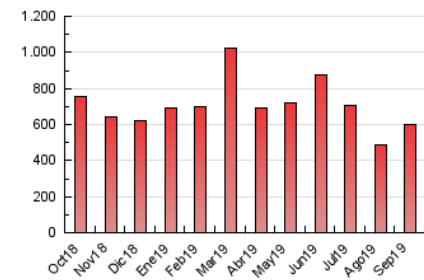

#### 3. Por día del mes (Nacional)

Día	N. únicos	Visitas	Páginas	Día	N. únicos	Visitas	Páginas	Día	N. únicos	Visitas	Páginas
1	6.542	7.716	17.304	11	5.853	6.974	14.281	21	9.888	11.419	19.853
2	8.343	9.993	23.970	12	5.520	6.505	15.148	22	6.883	7.828	15.479
3	5.670	6.913	14.430	13	6.108	7.075	17.131	23	20.185	25.247	49.145
4	5.700	6.886	14.676	14	7.045	8.113	16.087	24	11.156	13.150	25.063
5	5.024	6.183	12.603	15	6.616	7.534	17.077	25	10.874	12.652	23.744
6	9.182	10.564	22.044	16	9.473	10.860	24.918	26	8.641	10.160	19.815
7	5.897	6.825	18.009	17	8.153	9.491	19.021	27	9.545	11.341	25.622
8	6.689	7.646	17.000	18	6.334	7.468	15.847	28	8.120	9.313	17.941
9	9.552	11.059	25.036	19	6.265	7.369	14.637	29	7.678	8.870	16.866
10	6.837	8.065	19.134	20	7.529	8.881	19.828	30	10.456	12.165	26.689

4. Gráficas (Nacional)

4.1 Por día de la semana (promedio)

N. únicos / Visitas (x 100)

Páginas (x 100)

4.2 Por franja horaria (promedio)

Visitas (x 1000)

Páginas (x 1000)

4.3 Por meses

N. únicos / Visitas (x 1000)

Páginas (x 1000)