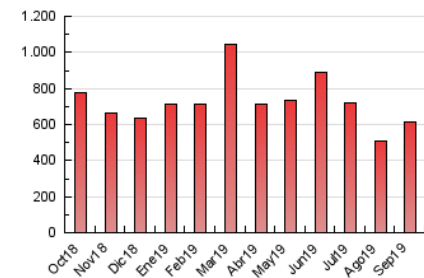

### 3. Por día del mes (Nacional e Internacional)

Día	N. únicos	Visitas	Páginas	Día	N. únicos	Visitas	Páginas	Día	N. únicos	Visitas	Páginas
1	6.784	7.963	17.697	11	6.025	7.175	14.661	21	10.113	11.652	20.228
2	8.586	10.282	24.637	12	5.684	6.705	15.488	22	7.056	8.003	15.775
3	5.882	7.163	14.864	13	6.285	7.269	17.489	23	20.674	25.803	50.129
4	5.928	7.141	15.096	14	7.190	8.287	16.374	24	11.451	13.498	25.728
5	5.253	6.443	12.991	15	6.798	7.721	17.370	25	11.160	12.988	24.357
6	9.455	10.861	22.542	16	9.683	11.096	25.467	26	8.876	10.420	20.335
7	6.087	7.027	18.389	17	8.382	9.743	19.426	27	9.823	11.693	26.434
8	6.834	7.829	17.510	18	6.516	7.680	16.219	28	8.417	9.618	18.398
9	9.784	11.324	25.666	19	6.418	7.547	14.944	29	7.973	9.183	17.300
10	7.107	8.336	19.630	20	7.750	9.118	20.228	30	10.814	12.558	27.454

4. Gráficas (Nacional e Internacional)

4.1 Por día de la semana (promedio)

N. únicos / Visitas (x 100)

Páginas (x 100)

4.2 Por franja horaria (promedio)

Visitas (x 1000)

Páginas (x 1000)

4.3 Por meses

N. únicos / Visitas (x 1000)

Páginas (x 1000)

### Duración Visita:

Tiempo en segundos de todas las visitas de dos o más páginas vistas, dividido por el número total de visitas de dos o más páginas vistas.