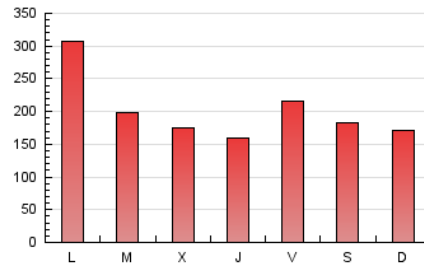

### 3. Por día del mes (Nacional e Internacional)

Día	N. únicos	Visitas	Páginas	Día	N. únicos	Visitas	Páginas	Día	N. únicos	Visitas	Páginas
1	6.784	7.963	17.697	11	6.025	7.175	14.661	21	10.113	11.652	20.228
2	8.586	10.282	24.637	12	5.684	6.705	15.488	22	7.056	8.003	15.775
3	5.882	7.163	14.864	13	6.285	7.269	17.489	23	20.674	25.803	50.129
4	5.928	7.141	15.096	14	7.190	8.287	16.374	24	11.451	13.498	25.728
5	5.253	6.443	12.991	15	6.798	7.721	17.370	25	11.160	12.988	24.357
6	9.455	10.861	22.542	16	9.683	11.096	25.467	26	8.876	10.420	20.335
7	6.087	7.027	18.389	17	8.382	9.743	19.426	27	9.823	11.693	26.434
8	6.834	7.829	17.510	18	6.516	7.680	16.219	28	8.417	9.618	18.398
9	9.784	11.324	25.666	19	6.418	7.547	14.944	29	7.973	9.183	17.300
10	7.107	8.336	19.630	20	7.750	9.118	20.228	30	10.814	12.558	27.454

4. Gráficas (Nacional e Internacional)

4.1 Por día de la semana (promedio)

N. únicos / Visitas (x 100)

Páginas (x 100)

4.2 Por franja horaria (promedio)

Visitas (x 1000)

Páginas (x 1000)

4.3 Por meses