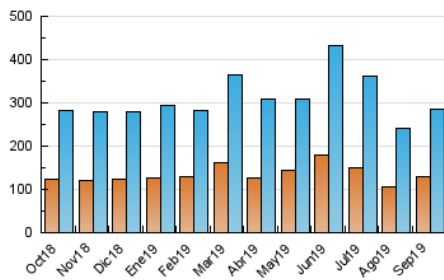

#### 3. Por día del mes (Nacional)

Día	N. únicos	Visitas	Páginas	Día	N. únicos	Visitas	Páginas	Día	N. únicos	Visitas	Páginas
1	6.542	7.716	17.304	11	5.853	6.974	14.281	21	9.888	11.419	19.853
2	8.343	9.993	23.970	12	5.520	6.505	15.148	22	6.883	7.828	15.479
3	5.670	6.913	14.430	13	6.108	7.075	17.131	23	20.185	25.247	49.145
4	5.700	6.886	14.676	14	7.045	8.113	16.087	24	11.156	13.150	25.063
5	5.024	6.183	12.603	15	6.616	7.534	17.077	25	10.874	12.652	23.744
6	9.182	10.564	22.044	16	9.473	10.860	24.918	26	8.641	10.160	19.815
7	5.897	6.825	18.009	17	8.153	9.491	19.021	27	9.545	11.341	25.622
8	6.689	7.646	17.000	18	6.334	7.468	15.847	28	8.120	9.313	17.941
9	9.552	11.059	25.036	19	6.265	7.369	14.637	29	7.678	8.870	16.866
10	6.837	8.065	19.134	20	7.529	8.881	19.828	30	10.456	12.165	26.689

4. Gráficas (Nacional)

4.1 Por día de la semana (promedio)

N. únicos / Visitas (x 100)

Páginas (x 100)

4.2 Por franja horaria (promedio)

Visitas (x 1000)

Páginas (x 1000)

4.3 Por meses

N. únicos / Visitas (x 1000)

Páginas (x 1000)