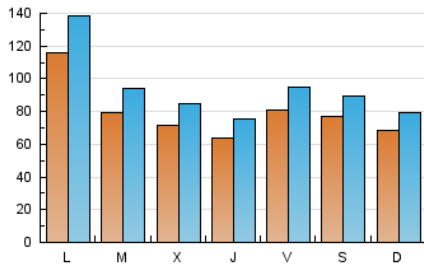

4. Gráficas (Nacional)

4.1 Por día de la semana (promedio)

N. únicos / Visitas (x 100)