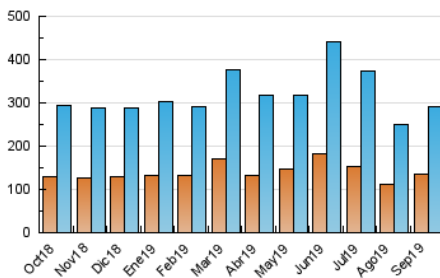

### 3. Por día del mes (Nacional e Internacional)

Día	N. únicos	Visitas	Páginas	Día	N. únicos	Visitas	Páginas	Día	N. únicos	Visitas	Páginas
1	6.784	7.963	17.697	11	6.025	7.175	14.661	21	10.113	11.652	20.228
2	8.586	10.282	24.637	12	5.684	6.705	15.488	22	7.056	8.003	15.775
3	5.882	7.163	14.864	13	6.285	7.269	17.489	23	20.674	25.803	50.129
4	5.928	7.141	15.096	14	7.190	8.287	16.374	24	11.451	13.498	25.728
5	5.253	6.443	12.991	15	6.798	7.721	17.370	25	11.160	12.988	24.357
6	9.455	10.861	22.542	16	9.683	11.096	25.467	26	8.876	10.420	20.335
7	6.087	7.027	18.389	17	8.382	9.743	19.426	27	9.823	11.693	26.434
8	6.834	7.829	17.510	18	6.516	7.680	16.219	28	8.417	9.618	18.398
9	9.784	11.324	25.666	19	6.418	7.547	14.944	29	7.973	9.183	17.300
10	7.107	8.336	19.630	20	7.750	9.118	20.228	30	10.814	12.558	27.454

4. Gráficas (Nacional e Internacional)

4.1 Por día de la semana (promedio)

N. únicos / Visitas (x 100)

Páginas (x 100)

4.2 Por franja horaria (promedio)

Visitas (x 1000)

Páginas (x 1000)

4.3 Por meses

N. únicos / Visitas (x 1000)

Páginas (x 1000)

### Duración Visita:

Tiempo en segundos de todas las visitas de dos o más páginas vistas, dividido por el número total de visitas de dos o más páginas vistas.