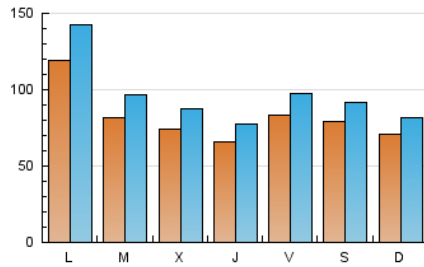

4. Gráficas (Nacional e Internacional)

4.1 Por día de la semana (promedio)

N. únicos / Visitas (x 100)