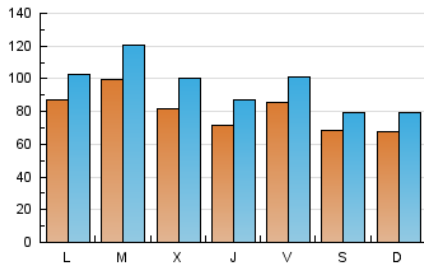

1. Cifras totales y promedios (Nacional e Internacional)

MES - AÑO	NAVEGADORES UNICOS	VISITAS	PAGINAS
Septiembre - 2018	129.781	283.849	667.006
PROMEDIO DIARIO	7.943	9.462	22.234
PROMEDIO LUNES-VIERNES	8.525	10.232	24.217
PROMEDIO SABADO-DOMINGO	6.780	7.921	18.266
PAGINAS / VISITAS	2,35		
DURACION MEDIA VISITAS	0:01:34		
DURACION MEDIA PAGINAS	0:01:10		

2. Secciones (Nacional e Internacional)

	PAGINAS	%
HOME	159.063	23.85 %
RESTO	507.943	76.15 %

3. Por día del mes (Nacional e Internacional)

Día	N. únicos	Visitas	Páginas	Día	N. únicos	Visitas	Páginas	Día	N. únicos	Visitas	Páginas
1	5.360	6.389	17.316	11	8.831	10.533	28.148	21	9.278	10.903	27.067
2	8.333	9.695	22.146	12	6.999	8.240	25.822	22	5.895	6.827	16.235
3	7.395	8.817	22.746	13	5.921	7.006	18.398	23	5.705	6.826	15.517
4	8.634	11.350	25.225	14	10.107	11.445	27.194	24	7.196	8.495	21.569
5	8.479	11.436	25.906	15	9.670	10.942	23.462	25	7.769	9.058	19.005
6	7.685	10.042	22.085	16	9.375	10.924	22.573	26	8.459	10.063	21.041
7	9.117	11.139	28.689	17	11.504	13.415	29.180	27	7.897	9.161	19.498
8	7.437	8.684	20.872	18	14.561	17.346	36.327	28	5.801	6.856	18.613
9	5.183	6.040	14.545	19	8.864	10.431	23.131	29	5.715	6.797	15.577
10	8.719	10.315	24.192	20	7.274	8.588	20.512	30	5.127	6.086	14.415

4. Gráficas (Nacional e Internacional)

4.1 Por día de la semana (promedio)

N. únicos / Visitas (x 100)

Páginas (x 100)

4.2 Por franja horaria (promedio)

Visitas (x 1000)

Páginas (x 1000)

4.3 Por meses