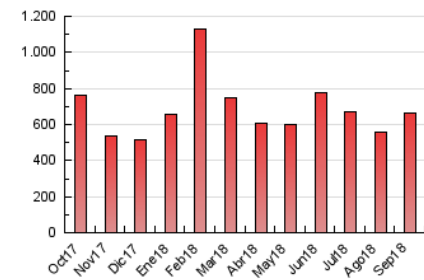

Páginas (x 1000)