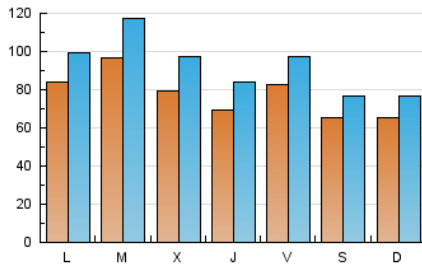

1. Cifras totales y promedios (Nacional)

MES - AÑO	NAVEGADORES UNICOS	VISITAS	PAGINAS
Septiembre - 2018	124.764	274.583	648.466
PROMEDIO DIARIO	7.674	9.153	21.616
PROMEDIO LUNES-VIERNES	8.243	9.906	23.565
PROMEDIO SABADO-DOMINGO	6.534	7.646	17.717
PAGINAS / VISITAS	2,36		
DURACION MEDIA VISITAS	0:01:35		
DURACION MEDIA PAGINAS	0:01:10		

2. Secciones (Nacional)

	PAGINAS	%
HOME	153.218	23.63 %
RESTO	495.248	76.37 %

3. Por día del mes (Nacional)

Día	N. únicos	Visitas	Páginas	Día	N. únicos	Visitas	Páginas	Día	N. únicos	Visitas	Páginas
1	5.140	6.135	16.805	11	8.561	10.250	27.616	21	8.957	10.530	26.250
2	8.097	9.437	21.604	12	6.751	7.980	25.268	22	5.663	6.575	15.789
3	7.136	8.525	22.158	13	5.709	6.768	17.866	23	5.483	6.563	14.992
4	8.345	11.015	24.596	14	9.814	11.122	26.500	24	6.906	8.168	20.719
5	8.247	11.141	25.375	15	9.374	10.612	22.830	25	7.502	8.762	18.459
6	7.437	9.749	21.525	16	9.080	10.599	21.896	26	8.170	9.712	20.403
7	8.777	10.741	27.904	17	11.156	13.009	28.469	27	7.592	8.820	18.816
8	7.097	8.321	20.079	18	14.196	16.874	35.384	28	5.574	6.568	18.003
9	4.979	5.810	14.112	19	8.581	10.100	22.456	29	5.498	6.546	15.150
10	8.439	10.002	23.586	20	7.019	8.291	19.939	30	4.931	5.858	13.917

4. Gráficas (Nacional)

4.1 Por día de la semana (promedio)

N. únicos / Visitas (x 100)

Páginas (x 100)

4.2 Por franja horaria (promedio)

Visitas (x 1000)

Páginas (x 1000)

4.3 Por meses