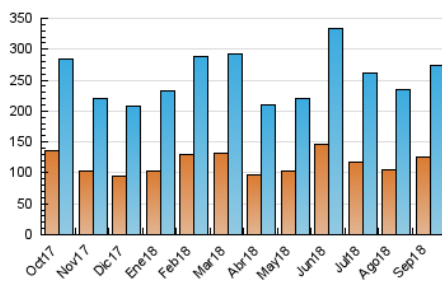

4.3 Por meses

N. únicos / Visitas (x 1000)