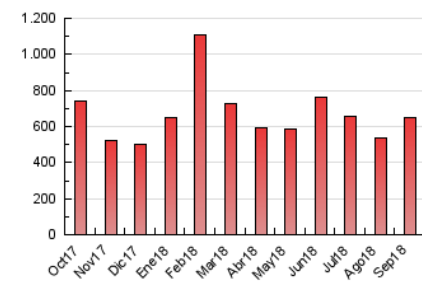

2. Secciones (Nacional)

	PAGINAS	%
HOME	153.218	23.63 %
RESTO	495.248	76.37 %

3. Por día del mes (Nacional)

Día	N. únicos	Visitas	Páginas	Día	N. únicos	Visitas	Páginas	Día	N. únicos	Visitas	Páginas
1	5.140	6.135	16.805	11	8.561	10.250	27.616	21	8.957	10.530	26.250
2	8.097	9.437	21.604	12	6.751	7.980	25.268	22	5.663	6.575	15.789
3	7.136	8.525	22.158	13	5.709	6.768	17.866	23	5.483	6.563	14.992
4	8.345	11.015	24.596	14	9.814	11.122	26.500	24	6.906	8.168	20.719
5	8.247	11.141	25.375	15	9.374	10.612	22.830	25	7.502	8.762	18.459
6	7.437	9.749	21.525	16	9.080	10.599	21.896	26	8.170	9.712	20.403
7	8.777	10.741	27.904	17	11.156	13.009	28.469	27	7.592	8.820	18.816
8	7.097	8.321	20.079	18	14.196	16.874	35.384	28	5.574	6.568	18.003
9	4.979	5.810	14.112	19	8.581	10.100	22.456	29	5.498	6.546	15.150
10	8.439	10.002	23.586	20	7.019	8.291	19.939	30	4.931	5.858	13.917

4. Gráficas (Nacional)

4.1 Por día de la semana (promedio)

N. únicos / Visitas (x 100)

Páginas (x 100)

4.2 Por franja horaria (promedio)

Visitas (x 1000)

Páginas (x 1000)

4.3 Por meses

N. únicos / Visitas (x 1000)

Páginas (x 1000)

5. Observaciones

Este Medio Electrónico de Comunicación ha sido medido por la herramienta Google Analytics de Google

6. Definiciones básicas (Para más información ver Normas Técnicas para el Control de los Medios Electrónicos de Comunicación)

Visita:

Una secuencia ininterrumpida de páginas servidas a un usuario válido. Si dicho usuario no realiza peticiones de páginas en un periodo de tiempo (30 min) la siguiente petición constituirá el inicio de una nueva visita.