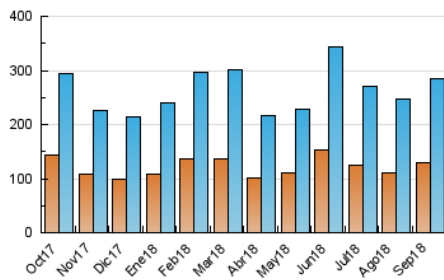

4.3 Por meses

N. únicos / Visitas (x 1000)