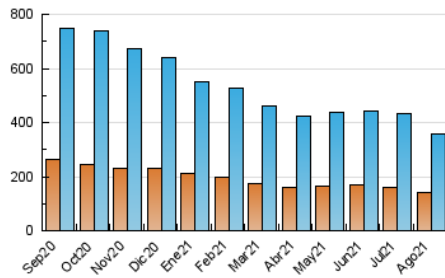

#### 3. Por día del mes (Nacional)

Día	N. únicos	Visitas	Páginas	Día	N. únicos	Visitas	Páginas	Día	N. únicos	Visitas	Páginas
1	8.428	9.924	17.638	11	12.774	15.123	26.938	21	11.156	12.634	22.527
2	9.918	12.141	22.659	12	10.928	13.272	23.756	22	8.459	9.996	17.954
3	11.433	13.383	23.074	13	10.015	12.446	25.126	23	7.744	9.518	18.992
4	14.969	17.914	29.171	14	6.545	7.980	15.651	24	6.468	7.924	15.335
5	10.015	11.613	20.643	15	5.796	7.041	13.395	25	7.368	8.893	15.719
6	9.266	11.347	22.071	16	8.120	9.743	18.060	26	6.187	7.560	14.010
7	9.129	10.747	19.116	17	16.291	19.568	32.743	27	10.019	11.781	22.202
8	8.398	10.004	17.955	18	14.666	16.893	28.680	28	8.055	9.479	17.265
9	9.692	11.773	22.436	19	11.126	13.201	23.549	29	6.652	8.065	14.882
10	11.010	13.222	23.103	20	12.200	14.527	28.394	30	7.810	9.619	19.371
								31	7.865	9.574	17.656

4. Gráficas (Nacional)

4.1 Por día de la semana (promedio)

N. únicos / Visitas (x 100)

Páginas (x 100)

4.2 Por franja horaria (promedio)

Visitas (x 1000)

Páginas (x 1000)

4.3 Por meses

N. únicos / Visitas (x 1000)

Páginas (x 1000)