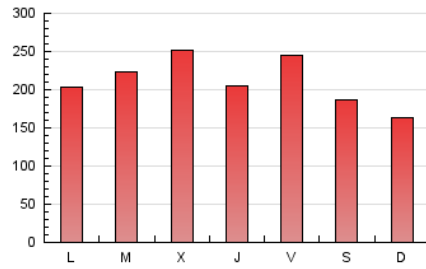

#### 3. Por día del mes (Nacional)

Día	N. únicos	Visitas	Páginas	Día	N. únicos	Visitas	Páginas	Día	N. únicos	Visitas	Páginas
1	8.428	9.924	17.638	11	12.774	15.123	26.938	21	11.156	12.634	22.527
2	9.918	12.141	22.659	12	10.928	13.272	23.756	22	8.459	9.996	17.954
3	11.433	13.383	23.074	13	10.015	12.446	25.126	23	7.744	9.518	18.992
4	14.969	17.914	29.171	14	6.545	7.980	15.651	24	6.468	7.924	15.335
5	10.015	11.613	20.643	15	5.796	7.041	13.395	25	7.368	8.893	15.719
6	9.266	11.347	22.071	16	8.120	9.743	18.060	26	6.187	7.560	14.010
7	9.129	10.747	19.116	17	16.291	19.568	32.743	27	10.019	11.781	22.202
8	8.398	10.004	17.955	18	14.666	16.893	28.680	28	8.055	9.479	17.265
9	9.692	11.773	22.436	19	11.126	13.201	23.549	29	6.652	8.065	14.882
10	11.010	13.222	23.103	20	12.200	14.527	28.394	30	7.810	9.619	19.371
								31	7.865	9.574	17.656

4. Gráficas (Nacional)

4.1 Por día de la semana (promedio)

N. únicos / Visitas (x 100)

Páginas (x 100)

4.2 Por franja horaria (promedio)

Visitas (x 1000)

Páginas (x 1000)

4.3 Por meses