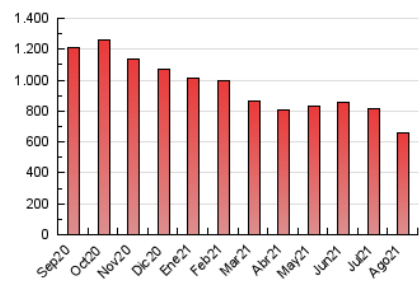

### 3. Por día del mes (Nacional e Internacional)

Día	N. únicos	Visitas	Páginas	Día	N. únicos	Visitas	Páginas	Día	N. únicos	Visitas	Páginas
1	8.502	10.011	17.774	11	12.973	15.295	27.227	21	11.291	12.776	22.764
2	10.009	12.244	22.811	12	11.079	13.436	24.011	22	8.548	10.106	18.118
3	11.611	13.492	23.335	13	10.130	12.589	25.406	23	7.840	9.607	19.107
4	15.081	18.051	29.397	14	6.626	8.058	15.731	24	6.566	8.032	15.562
5	10.087	11.708	20.793	15	5.876	7.128	13.629	25	7.478	9.016	15.893
6	9.379	11.489	22.370	16	8.236	9.865	18.266	26	6.317	7.714	14.165
7	9.261	10.892	19.404	17	16.495	19.803	33.031	27	10.133	11.921	22.416
8	8.504	10.117	18.174	18	14.826	17.110	29.022	28	8.199	9.597	17.430
9	9.815	11.916	22.692	19	11.247	13.345	23.778	29	6.736	8.131	15.006
10	11.144	13.355	23.298	20	12.357	14.729	28.695	30	7.923	9.726	19.527
								31	7.942	9.660	17.822

4. Gráficas (Nacional e Internacional)

4.1 Por día de la semana (promedio)

N. únicos / Visitas (x 100)

Páginas (x 100)

4.2 Por franja horaria (promedio)

Visitas (x 1000)

Páginas (x 1000)

4.3 Por meses

N. únicos / Visitas (x 1000)

Páginas (x 1000)