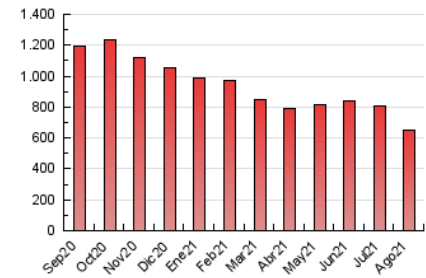

#### 3. Por día del mes (Nacional)

Día	N. únicos	Visitas	Páginas	Día	N. únicos	Visitas	Páginas	Día	N. únicos	Visitas	Páginas
1	8.428	9.924	17.638	11	12.774	15.123	26.938	21	11.156	12.634	22.527
2	9.918	12.141	22.659	12	10.928	13.272	23.756	22	8.459	9.996	17.954
3	11.433	13.383	23.074	13	10.015	12.446	25.126	23	7.744	9.518	18.992
4	14.969	17.914	29.171	14	6.545	7.980	15.651	24	6.468	7.924	15.335
5	10.015	11.613	20.643	15	5.796	7.041	13.395	25	7.368	8.893	15.719
6	9.266	11.347	22.071	16	8.120	9.743	18.060	26	6.187	7.560	14.010
7	9.129	10.747	19.116	17	16.291	19.568	32.743	27	10.019	11.781	22.202
8	8.398	10.004	17.955	18	14.666	16.893	28.680	28	8.055	9.479	17.265
9	9.692	11.773	22.436	19	11.126	13.201	23.549	29	6.652	8.065	14.882
10	11.010	13.222	23.103	20	12.200	14.527	28.394	30	7.810	9.619	19.371
								31	7.865	9.574	17.656

4. Gráficas (Nacional)

4.1 Por día de la semana (promedio)

N. únicos / Visitas (x 100)

Páginas (x 100)

4.2 Por franja horaria (promedio)

Visitas (x 1000)

Páginas (x 1000)

4.3 Por meses

N. únicos / Visitas (x 1000)

Páginas (x 1000)