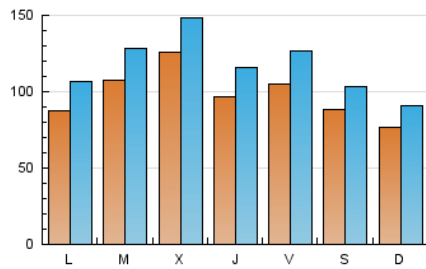

4. Gráficas (Nacional e Internacional)

4.1 Por día de la semana (promedio)

N. únicos / Visitas (x 100)