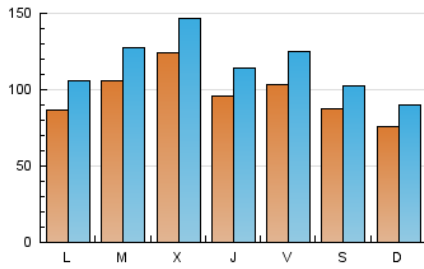

4. Gráficas (Nacional)

4.1 Por día de la semana (promedio)

N. únicos / Visitas (x 100)