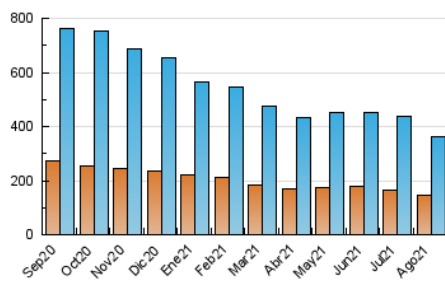

### 3. Por día del mes (Nacional e Internacional)

Día	N. únicos	Visitas	Páginas	Día	N. únicos	Visitas	Páginas	Día	N. únicos	Visitas	Páginas
1	8.502	10.011	17.774	11	12.973	15.295	27.227	21	11.291	12.776	22.764
2	10.009	12.244	22.811	12	11.079	13.436	24.011	22	8.548	10.106	18.118
3	11.611	13.492	23.335	13	10.130	12.589	25.406	23	7.840	9.607	19.107
4	15.081	18.051	29.397	14	6.626	8.058	15.731	24	6.566	8.032	15.562
5	10.087	11.708	20.793	15	5.876	7.128	13.629	25	7.478	9.016	15.893
6	9.379	11.489	22.370	16	8.236	9.865	18.266	26	6.317	7.714	14.165
7	9.261	10.892	19.404	17	16.495	19.803	33.031	27	10.133	11.921	22.416
8	8.504	10.117	18.174	18	14.826	17.110	29.022	28	8.199	9.597	17.430
9	9.815	11.916	22.692	19	11.247	13.345	23.778	29	6.736	8.131	15.006
10	11.144	13.355	23.298	20	12.357	14.729	28.695	30	7.923	9.726	19.527
								31	7.942	9.660	17.822

4. Gráficas (Nacional e Internacional)

4.1 Por día de la semana (promedio)

N. únicos / Visitas (x 100)

Páginas (x 100)

4.2 Por franja horaria (promedio)

Visitas (x 1000)

Páginas (x 1000)

4.3 Por meses

N. únicos / Visitas (x 1000)

Páginas (x 1000)