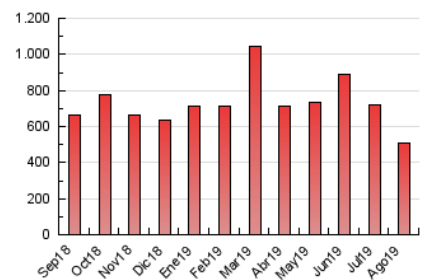

Páginas (x 1000)