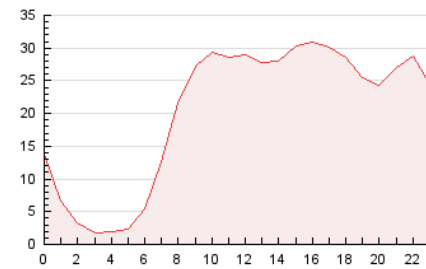

2. Secciones (Nacional)

	PAGINAS	%
HOME	122.907	25.10 %
RESTO	366.856	74.90 %

3. Por día del mes (Nacional)

Día	N. únicos	Visitas	Páginas	Día	N. únicos	Visitas	Páginas	Día	N. únicos	Visitas	Páginas
1	6.749	7.732	14.582	11	8.692	9.966	19.186	21	5.549	6.480	13.058
2	9.343	10.786	20.981	12	7.224	8.599	18.745	22	4.666	5.566	11.707
3	4.293	4.750	9.835	13	6.483	7.628	14.997	23	6.792	8.046	19.241
4	8.337	9.322	17.031	14	5.024	5.903	11.745	24	4.818	5.713	12.889
5	6.958	8.202	16.543	15	4.810	5.672	12.030	25	4.792	5.737	12.836
6	7.257	8.357	15.787	16	6.300	7.584	16.302	26	5.493	6.550	14.527
7	5.965	6.882	13.435	17	5.537	6.637	13.810	27	6.486	7.656	15.729
8	7.502	8.766	16.216	18	6.026	7.295	13.757	28	5.982	7.064	13.974
9	10.954	12.917	24.291	19	6.529	7.689	15.778	29	5.841	6.895	14.640
10	11.174	12.747	23.192	20	5.898	6.938	13.562	30	6.556	7.994	19.569
								31	7.330	8.496	19.788

4. Gráficas (Nacional)

4.1 Por día de la semana (promedio)

N. únicos / Visitas (x 100)

Páginas (x 100)

4.2 Por franja horaria (promedio)

Visitas (x 1000)

Páginas (x 1000)

4.3 Por meses