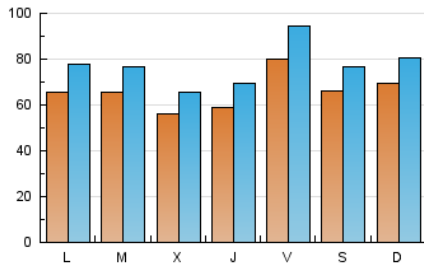

1. Cifras totales y promedios (Nacional)

MES - AÑO	NAVEGADORES UNICOS	VISITAS	PAGINAS
Agosto - 2019	107.033	240.569	489.763
PROMEDIO DIARIO	6.625	7.760	15.799
PROMEDIO LUNES-VIERNES	6.562	7.723	15.793
PROMEDIO SABADO-DOMINGO	6.778	7.851	15.814
PAGINAS / VISITAS	2,04		
DURACION MEDIA VISITAS	0:01:08		
DURACION MEDIA PAGINAS	0:01:06		

2. Secciones (Nacional)

	PAGINAS	%
HOME	122.907	25.10 %
RESTO	366.856	74.90 %

3. Por día del mes (Nacional)

Día	N. únicos	Visitas	Páginas	Día	N. únicos	Visitas	Páginas	Día	N. únicos	Visitas	Páginas
1	6.749	7.732	14.582	11	8.692	9.966	19.186	21	5.549	6.480	13.058
2	9.343	10.786	20.981	12	7.224	8.599	18.745	22	4.666	5.566	11.707
3	4.293	4.750	9.835	13	6.483	7.628	14.997	23	6.792	8.046	19.241
4	8.337	9.322	17.031	14	5.024	5.903	11.745	24	4.818	5.713	12.889
5	6.958	8.202	16.543	15	4.810	5.672	12.030	25	4.792	5.737	12.836
6	7.257	8.357	15.787	16	6.300	7.584	16.302	26	5.493	6.550	14.527
7	5.965	6.882	13.435	17	5.537	6.637	13.810	27	6.486	7.656	15.729
8	7.502	8.766	16.216	18	6.026	7.295	13.757	28	5.982	7.064	13.974
9	10.954	12.917	24.291	19	6.529	7.689	15.778	29	5.841	6.895	14.640
10	11.174	12.747	23.192	20	5.898	6.938	13.562	30	6.556	7.994	19.569
								31	7.330	8.496	19.788

4. Gráficas (Nacional)

4.1 Por día de la semana (promedio)

N. únicos / Visitas (x 100)

Páginas (x 100)

4.2 Por franja horaria (promedio)

Visitas (x 1000)

Páginas (x 1000)

4.3 Por meses