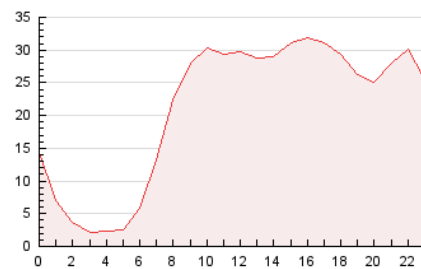

2. Secciones (Nacional e Internacional)

	PAGINAS	%
HOME	128.173	25.26 %
RESTO	379.240	74.74 %

3. Por día del mes (Nacional e Internacional)

Día	N. únicos	Visitas	Páginas	Día	N. únicos	Visitas	Páginas	Día	N. únicos	Visitas	Páginas
1	6.956	7.960	14.970	11	8.993	10.333	19.806	21	5.813	6.782	13.625
2	9.616	11.058	21.431	12	7.556	8.983	19.542	22	4.883	5.822	12.223
3	4.451	4.929	10.172	13	6.804	8.007	15.751	23	7.159	8.470	20.140
4	8.637	9.596	17.500	14	5.273	6.193	12.249	24	5.069	6.005	13.448
5	7.231	8.495	17.138	15	5.053	5.946	12.456	25	4.954	5.926	13.189
6	7.570	8.715	16.415	16	6.595	7.948	17.012	26	5.700	6.784	14.969
7	6.273	7.213	13.994	17	5.794	6.942	14.323	27	6.737	7.952	16.206
8	7.824	9.117	16.796	18	6.246	7.554	14.240	28	6.282	7.356	14.505
9	11.377	13.390	25.181	19	6.760	7.966	16.271	29	6.117	7.160	15.154
10	11.625	13.183	23.925	20	6.132	7.234	14.058	30	6.839	8.297	20.302
								31	7.541	8.725	20.422

4. Gráficas (Nacional e Internacional)

4.1 Por día de la semana (promedio)

N. únicos / Visitas (x 100)

Páginas (x 100)

4.2 Por franja horaria (promedio)

Visitas (x 1000)

Páginas (x 1000)

4.3 Por meses