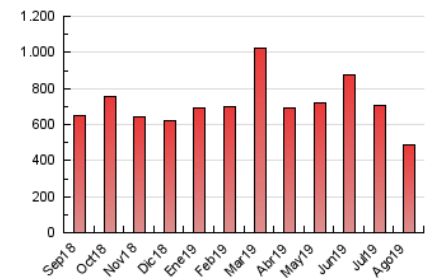

2. Secciones (Nacional)

	PAGINAS	%
HOME	122.907	25.10 %
RESTO	366.856	74.90 %

3. Por día del mes (Nacional)

Día	N. únicos	Visitas	Páginas	Día	N. únicos	Visitas	Páginas	Día	N. únicos	Visitas	Páginas
1	6.749	7.732	14.582	11	8.692	9.966	19.186	21	5.549	6.480	13.058
2	9.343	10.786	20.981	12	7.224	8.599	18.745	22	4.666	5.566	11.707
3	4.293	4.750	9.835	13	6.483	7.628	14.997	23	6.792	8.046	19.241
4	8.337	9.322	17.031	14	5.024	5.903	11.745	24	4.818	5.713	12.889
5	6.958	8.202	16.543	15	4.810	5.672	12.030	25	4.792	5.737	12.836
6	7.257	8.357	15.787	16	6.300	7.584	16.302	26	5.493	6.550	14.527
7	5.965	6.882	13.435	17	5.537	6.637	13.810	27	6.486	7.656	15.729
8	7.502	8.766	16.216	18	6.026	7.295	13.757	28	5.982	7.064	13.974
9	10.954	12.917	24.291	19	6.529	7.689	15.778	29	5.841	6.895	14.640
10	11.174	12.747	23.192	20	5.898	6.938	13.562	30	6.556	7.994	19.569
								31	7.330	8.496	19.788

4. Gráficas (Nacional)

4.1 Por día de la semana (promedio)

N. únicos / Visitas (x 100)

Páginas (x 100)

4.2 Por franja horaria (promedio)

Visitas (x 1000)

Páginas (x 1000)

4.3 Por meses

N. únicos / Visitas (x 1000)

Páginas (x 1000)

5. Observaciones

Este Medio Electrónico de Comunicación ha sido medido por la herramienta Google Analytics de Google

6. Definiciones básicas (Para más información ver Normas Técnicas para el Control de los Medios Electrónicos de Comunicación)

Visita:

Una secuencia ininterrumpida de páginas servidas a un usuario válido. Si dicho usuario no realiza peticiones de páginas en un periodo de tiempo (30 min) la siguiente petición constituirá el inicio de una nueva visita.