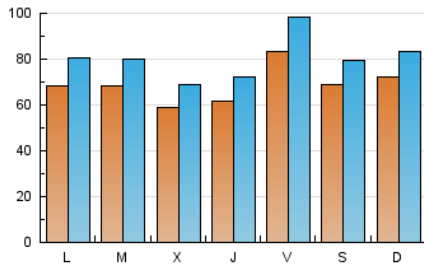

1. Cifras totales y promedios (Nacional e Internacional)

MES - AÑO	NAVEGADORES UNICOS	VISITAS	PAGINAS
Agosto - 2019	112.341	250.041	507.413
PROMEDIO DIARIO	6.899	8.066	16.368
PROMEDIO LUNES-VIERNES	6.843	8.039	16.381
PROMEDIO SABADO-DOMINGO	7.034	8.133	16.336
PAGINAS / VISITAS	2,03		
DURACION MEDIA VISITAS	0:01:08		
DURACION MEDIA PAGINAS	0:01:06		

2. Secciones (Nacional e Internacional)

	PAGINAS	%
HOME	128.173	25.26 %
RESTO	379.240	74.74 %

3. Por día del mes (Nacional e Internacional)

Día	N. únicos	Visitas	Páginas	Día	N. únicos	Visitas	Páginas	Día	N. únicos	Visitas	Páginas
1	6.956	7.960	14.970	11	8.993	10.333	19.806	21	5.813	6.782	13.625
2	9.616	11.058	21.431	12	7.556	8.983	19.542	22	4.883	5.822	12.223
3	4.451	4.929	10.172	13	6.804	8.007	15.751	23	7.159	8.470	20.140
4	8.637	9.596	17.500	14	5.273	6.193	12.249	24	5.069	6.005	13.448
5	7.231	8.495	17.138	15	5.053	5.946	12.456	25	4.954	5.926	13.189
6	7.570	8.715	16.415	16	6.595	7.948	17.012	26	5.700	6.784	14.969
7	6.273	7.213	13.994	17	5.794	6.942	14.323	27	6.737	7.952	16.206
8	7.824	9.117	16.796	18	6.246	7.554	14.240	28	6.282	7.356	14.505
9	11.377	13.390	25.181	19	6.760	7.966	16.271	29	6.117	7.160	15.154
10	11.625	13.183	23.925	20	6.132	7.234	14.058	30	6.839	8.297	20.302
								31	7.541	8.725	20.422

4. Gráficas (Nacional e Internacional)

4.1 Por día de la semana (promedio)

N. únicos / Visitas (x 100)

Páginas (x 100)

4.2 Por franja horaria (promedio)

Visitas (x 1000)

Páginas (x 1000)

4.3 Por meses