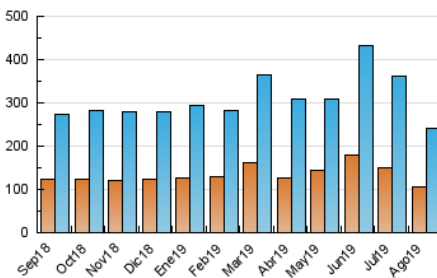

4.3 Por meses

N. únicos / Visitas (x 1000)