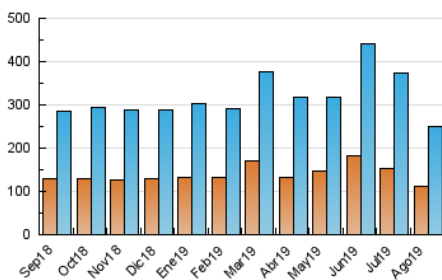

4.3 Por meses

N. únicos / Visitas (x 1000)