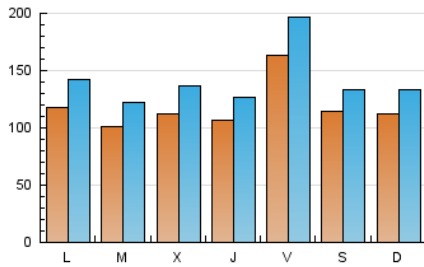

4. Gráficas (Nacional)

4.1 Por día de la semana (promedio)

N. únicos / Visitas (x 100)