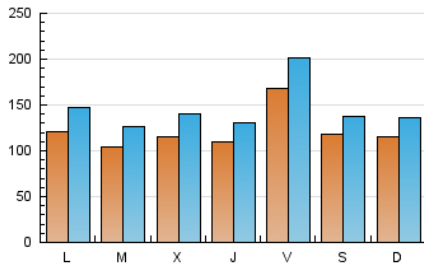

4. Gráficas (Nacional e Internacional)

4.1 Por día de la semana (promedio)

N. únicos / Visitas (x 100)