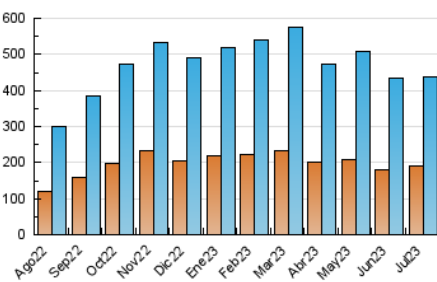

#### 3. Por día del mes (Nacional)

Día	N. únicos	Visitas	Páginas	Día	N. únicos	Visitas	Páginas	Día	N. únicos	Visitas	Páginas
<b>1</b>	11.546	13.596	22.327	<b>11</b>	8.686	10.556	17.959	<b>21</b>	15.304	18.234	29.968
<b>2</b>	10.777	12.581	21.129	<b>12</b>	9.656	11.984	19.230	<b>22</b>	8.947	10.465	17.346
<b>3</b>	11.421	14.249	25.566	<b>13</b>	9.998	11.854	19.308	<b>23</b>	11.848	14.914	25.115
<b>4</b>	11.301	13.562	24.471	<b>14</b>	22.940	27.244	41.410	<b>24</b>	11.885	14.375	25.543
<b>5</b>	14.709	17.775	30.847	<b>15</b>	11.826	13.784	20.785	<b>25</b>	10.326	12.333	20.907
<b>6</b>	10.878	13.038	23.919	<b>16</b>	10.118	12.115	20.001	<b>26</b>	9.192	11.258	19.044
<b>7</b>	13.962	17.455	31.048	<b>17</b>	10.899	13.215	24.489	<b>27</b>	11.466	13.898	23.366
<b>8</b>	13.553	15.399	23.344	<b>18</b>	9.984	12.430	20.984	<b>28</b>	13.220	15.676	27.449
<b>9</b>	11.924	13.688	20.494	<b>19</b>	11.120	13.546	22.481	<b>29</b>	11.627	13.501	21.460
<b>10</b>	10.314	12.334	22.472	<b>20</b>	10.126	11.761	18.925	<b>30</b>	11.417	13.416	21.623
								<b>31</b>	14.175	16.974	30.185

### 4.1 Por día de la semana (promedio)

N. únicos / Visitas (x 100)

Páginas (x 100)

### 4.2 Por franja horaria (promedio)

Visitas\_ (x 1000)

Páginas (x 1000)

### 4.3 Por meses

N. únicos / Visitas (x 1000)

Páginas (x 1000)