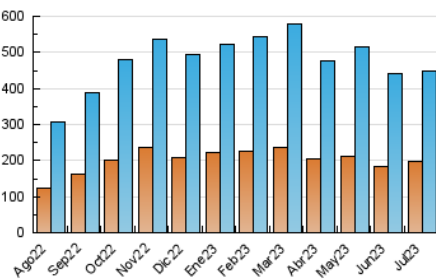

### 3. Por día del mes (Nacional e Internacional)

Día	N. únicos	Visitas	Páginas	Día	N. únicos	Visitas	Páginas	Día	N. únicos	Visitas	Páginas
<b>1</b>	11.904	13.937	22.824	<b>11</b>	9.052	11.072	18.477	<b>21</b>	15.706	18.751	30.636
<b>2</b>	11.081	12.954	21.638	<b>12</b>	9.949	12.326	19.693	<b>22</b>	9.224	10.843	17.776
<b>3</b>	11.748	14.645	26.179	<b>13</b>	10.365	12.198	19.828	<b>23</b>	12.144	15.163	25.616
<b>4</b>	11.639	13.944	24.970	<b>14</b>	23.547	27.891	42.316	<b>24</b>	12.261	14.924	26.131
<b>5</b>	15.004	18.125	31.335	<b>15</b>	12.182	14.132	21.312	<b>25</b>	10.642	12.645	21.437
<b>6</b>	11.223	13.400	24.451	<b>16</b>	10.376	12.522	20.427	<b>26</b>	9.521	11.594	19.515
<b>7</b>	14.361	17.806	31.663	<b>17</b>	11.293	13.651	25.099	<b>27</b>	11.856	14.329	23.910
<b>8</b>	13.911	15.757	23.809	<b>18</b>	10.352	12.787	21.509	<b>28</b>	13.645	16.047	28.086
<b>9</b>	12.264	13.994	20.911	<b>19</b>	11.449	13.903	23.006	<b>29</b>	11.895	13.828	21.906
<b>10</b>	10.740	12.801	23.160	<b>20</b>	10.458	12.202	19.398	<b>30</b>	11.745	13.754	22.124
								<b>31</b>	14.598	17.413	30.821

##### 4.1 Por día de la semana (promedio)

N. únicos / Visitas (x 100)

Páginas (x 100)

##### 4.2 Por franja horaria (promedio)

Visitas\_ (x 1000)

Páginas (x 1000)

##### 4.3 Por meses

N. únicos / Visitas (x 1000)

Páginas (x 1000)