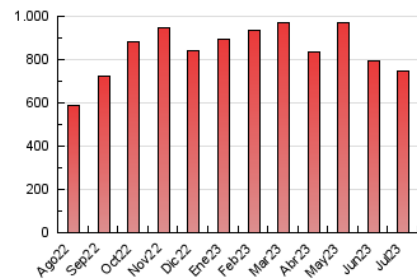

### 3. Por día del mes (Nacional e Internacional)

Día	N. únicos	Visitas	Páginas	Día	N. únicos	Visitas	Páginas	Día	N. únicos	Visitas	Páginas
<b>1</b>	11.904	13.937	22.824	<b>11</b>	9.052	11.072	18.477	<b>21</b>	15.706	18.751	30.636
<b>2</b>	11.081	12.954	21.638	<b>12</b>	9.949	12.326	19.693	<b>22</b>	9.224	10.843	17.776
<b>3</b>	11.748	14.645	26.179	<b>13</b>	10.365	12.198	19.828	<b>23</b>	12.144	15.163	25.616
<b>4</b>	11.639	13.944	24.970	<b>14</b>	23.547	27.891	42.316	<b>24</b>	12.261	14.924	26.131
<b>5</b>	15.004	18.125	31.335	<b>15</b>	12.182	14.132	21.312	<b>25</b>	10.642	12.645	21.437
<b>6</b>	11.223	13.400	24.451	<b>16</b>	10.376	12.522	20.427	<b>26</b>	9.521	11.594	19.515
<b>7</b>	14.361	17.806	31.663	<b>17</b>	11.293	13.651	25.099	<b>27</b>	11.856	14.329	23.910
<b>8</b>	13.911	15.757	23.809	<b>18</b>	10.352	12.787	21.509	<b>28</b>	13.645	16.047	28.086
<b>9</b>	12.264	13.994	20.911	<b>19</b>	11.449	13.903	23.006	<b>29</b>	11.895	13.828	21.906
<b>10</b>	10.740	12.801	23.160	<b>20</b>	10.458	12.202	19.398	<b>30</b>	11.745	13.754	22.124
								<b>31</b>	14.598	17.413	30.821

##### 4.1 Por día de la semana (promedio)

N. únicos / Visitas (x 100)

Páginas (x 100)

##### 4.2 Por franja horaria (promedio)

Visitas\_ (x 1000)

Páginas (x 1000)

##### 4.3 Por meses

N. únicos / Visitas (x 1000)

Páginas (x 1000)