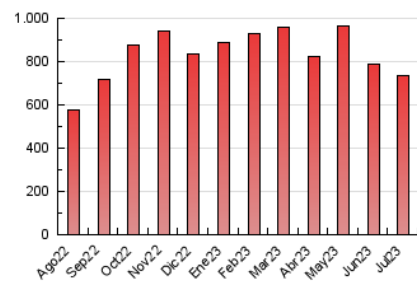

#### 3. Por día del mes (Nacional)

Día	N. únicos	Visitas	Páginas	Día	N. únicos	Visitas	Páginas	Día	N. únicos	Visitas	Páginas
<b>1</b>	11.546	13.596	22.327	<b>11</b>	8.686	10.556	17.959	<b>21</b>	15.304	18.234	29.968
<b>2</b>	10.777	12.581	21.129	<b>12</b>	9.656	11.984	19.230	<b>22</b>	8.947	10.465	17.346
<b>3</b>	11.421	14.249	25.566	<b>13</b>	9.998	11.854	19.308	<b>23</b>	11.848	14.914	25.115
<b>4</b>	11.301	13.562	24.471	<b>14</b>	22.940	27.244	41.410	<b>24</b>	11.885	14.375	25.543
<b>5</b>	14.709	17.775	30.847	<b>15</b>	11.826	13.784	20.785	<b>25</b>	10.326	12.333	20.907
<b>6</b>	10.878	13.038	23.919	<b>16</b>	10.118	12.115	20.001	<b>26</b>	9.192	11.258	19.044
<b>7</b>	13.962	17.455	31.048	<b>17</b>	10.899	13.215	24.489	<b>27</b>	11.466	13.898	23.366
<b>8</b>	13.553	15.399	23.344	<b>18</b>	9.984	12.430	20.984	<b>28</b>	13.220	15.676	27.449
<b>9</b>	11.924	13.688	20.494	<b>19</b>	11.120	13.546	22.481	<b>29</b>	11.627	13.501	21.460
<b>10</b>	10.314	12.334	22.472	<b>20</b>	10.126	11.761	18.925	<b>30</b>	11.417	13.416	21.623
								<b>31</b>	14.175	16.974	30.185

### 4.1 Por día de la semana (promedio)

N. únicos / Visitas (x 100)

Páginas (x 100)

### 4.2 Por franja horaria (promedio)

Visitas\_ (x 1000)

Páginas (x 1000)

### 4.3 Por meses

N. únicos / Visitas (x 1000)

Páginas (x 1000)