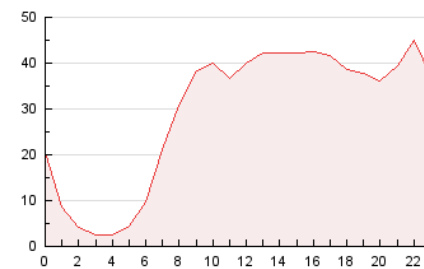

2. Secciones (Nacional)

	PAGINAS	%
HOME	155.690	22.09 %
RESTO	549.228	77.91 %

3. Por día del mes (Nacional)

Día	N. únicos	Visitas	Páginas	Día	N. únicos	Visitas	Páginas	Día	N. únicos	Visitas	Páginas
1	9.536	11.126	22.397	11	12.747	14.999	26.690	21	8.307	9.495	17.259
2	10.876	13.229	24.213	12	11.829	13.818	28.657	22	11.656	13.562	25.714
3	9.091	10.765	21.881	13	8.284	9.541	17.772	23	8.676	10.203	19.018
4	10.078	11.723	24.348	14	8.292	9.692	18.485	24	14.977	17.477	30.818
5	11.339	13.269	25.125	15	7.803	9.388	23.923	25	7.541	8.768	16.678
6	12.261	14.278	24.969	16	6.257	7.483	17.331	26	7.248	8.463	19.783
7	12.663	15.279	27.478	17	6.483	7.928	16.490	27	6.231	7.306	15.123
8	14.809	17.799	35.043	18	8.183	9.585	17.903	28	8.695	9.943	18.785
9	22.427	27.359	50.039	19	8.504	9.943	20.626	29	7.499	8.763	19.112
10	14.032	16.597	30.915	20	7.207	8.248	15.930	30	8.206	9.404	17.556
								31	6.526	7.543	14.857

4. Gráficas (Nacional)

4.1 Por día de la semana (promedio)

N. únicos / Visitas (x 100)

Páginas (x 100)

4.2 Por franja horaria (promedio)

Visitas (x 1000)

Páginas (x 1000)

4.3 Por meses