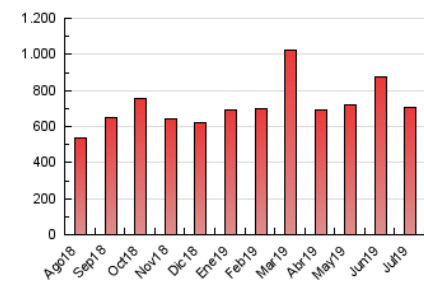

Páginas (x 1000)