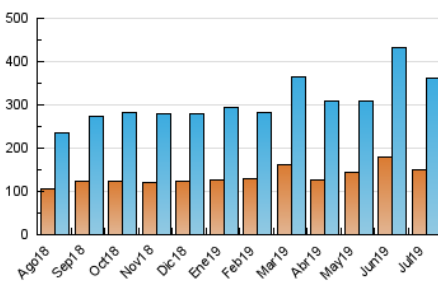

4.3 Por meses

N. únicos / Visitas (x 1000)