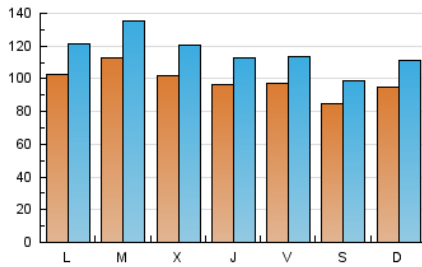

1. Cifras totales y promedios (Nacional)

MES - AÑO	NAVEGADORES UNICOS	VISITAS	PAGINAS
Julio - 2019	149.286	362.976	704.918
PROMEDIO DIARIO	9.944	11.709	22.739
PROMEDIO LUNES-VIERNES	10.275	12.139	23.875
PROMEDIO SABADO-DOMINGO	8.993	10.473	19.475
PAGINAS / VISITAS	1,94		
DURACION MEDIA VISITAS	0:01:08		
DURACION MEDIA PAGINAS	0:01:12		

2. Secciones (Nacional)

	PAGINAS	%
HOME	155.690	22.09 %
RESTO	549.228	77.91 %

3. Por día del mes (Nacional)

Día	N. únicos	Visitas	Páginas	Día	N. únicos	Visitas	Páginas	Día	N. únicos	Visitas	Páginas
1	9.536	11.126	22.397	11	12.747	14.999	26.690	21	8.307	9.495	17.259
2	10.876	13.229	24.213	12	11.829	13.818	28.657	22	11.656	13.562	25.714
3	9.091	10.765	21.881	13	8.284	9.541	17.772	23	8.676	10.203	19.018
4	10.078	11.723	24.348	14	8.292	9.692	18.485	24	14.977	17.477	30.818
5	11.339	13.269	25.125	15	7.803	9.388	23.923	25	7.541	8.768	16.678
6	12.261	14.278	24.969	16	6.257	7.483	17.331	26	7.248	8.463	19.783
7	12.663	15.279	27.478	17	6.483	7.928	16.490	27	6.231	7.306	15.123
8	14.809	17.799	35.043	18	8.183	9.585	17.903	28	8.695	9.943	18.785
9	22.427	27.359	50.039	19	8.504	9.943	20.626	29	7.499	8.763	19.112
10	14.032	16.597	30.915	20	7.207	8.248	15.930	30	8.206	9.404	17.556
								31	6.526	7.543	14.857

4. Gráficas (Nacional)

4.1 Por día de la semana (promedio)

N. únicos / Visitas (x 100)

Páginas (x 100)

4.2 Por franja horaria (promedio)

Visitas (x 1000)

Páginas (x 1000)

4.3 Por meses