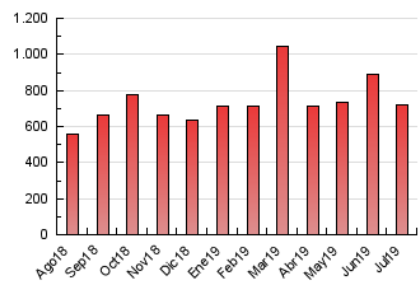

Páginas (x 1000)