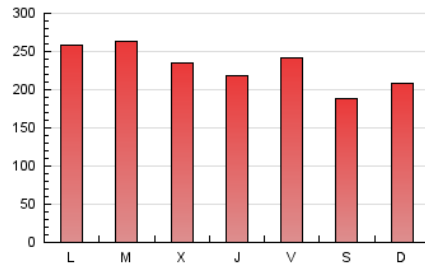

1. Cifras totales y promedios (Nacional e Internacional)

MES - AÑO	NAVEGADORES UNICOS	VISITAS	PAGINAS
Julio - 2019	153.955	372.516	722.151
PROMEDIO DIARIO	10.211	12.017	23.295
PROMEDIO LUNES-VIERNES	10.557	12.465	24.475
PROMEDIO SABADO-DOMINGO	9.219	10.727	19.905
PAGINAS / VISITAS	1,94		
DURACION MEDIA VISITAS	0:01:08		
DURACION MEDIA PAGINAS	0:01:12		

2. Secciones (Nacional e Internacional)

	PAGINAS	%
HOME	160.253	22.19 %
RESTO	561.898	77.81 %

3. Por día del mes (Nacional e Internacional)

Día	N. únicos	Visitas	Páginas	Día	N. únicos	Visitas	Páginas	Día	N. únicos	Visitas	Páginas
1	9.823	11.455	23.002	11	13.126	15.405	27.353	21	8.485	9.697	17.579
2	11.174	13.585	24.822	12	12.203	14.252	29.487	22	11.933	13.901	26.386
3	9.439	11.123	22.606	13	8.512	9.817	18.240	23	8.897	10.459	19.466
4	10.397	12.069	24.848	14	8.460	9.899	18.841	24	15.257	17.820	31.389
5	11.641	13.646	25.891	15	8.047	9.654	24.382	25	7.741	8.987	17.020
6	12.655	14.666	25.589	16	6.467	7.733	17.812	26	7.469	8.720	20.296
7	12.925	15.582	27.994	17	6.688	8.161	16.921	27	6.410	7.506	15.523
8	15.211	18.239	36.062	18	8.442	9.892	18.406	28	8.895	10.176	19.183
9	22.906	27.997	51.248	19	8.746	10.215	21.156	29	7.710	9.004	19.591
10	14.364	16.968	31.507	20	7.407	8.470	16.287	30	8.432	9.660	18.014
								31	6.694	7.758	15.250

4. Gráficas (Nacional e Internacional)

4.1 Por día de la semana (promedio)

N. únicos / Visitas (x 100)

Páginas (x 100)

4.2 Por franja horaria (promedio)

Visitas (x 1000)

Páginas (x 1000)

4.3 Por meses