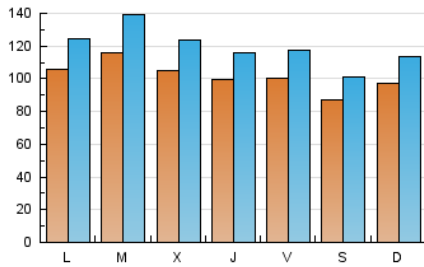

1. Cifras totales y promedios (Nacional e Internacional)

MES - AÑO	NAVEGADORES UNICOS	VISITAS	PAGINAS
Julio - 2019	153.955	372.516	722.151
PROMEDIO DIARIO	10.211	12.017	23.295
PROMEDIO LUNES-VIERNES	10.557	12.465	24.475
PROMEDIO SABADO-DOMINGO	9.219	10.727	19.905
PAGINAS / VISITAS	1,94		
DURACION MEDIA VISITAS	0:01:08		
DURACION MEDIA PAGINAS	0:01:12		

2. Secciones (Nacional e Internacional)

	PAGINAS	%
HOME	160.253	22.19 %
RESTO	561.898	77.81 %

3. Por día del mes (Nacional e Internacional)

Día	N. únicos	Visitas	Páginas	Día	N. únicos	Visitas	Páginas	Día	N. únicos	Visitas	Páginas
1	9.823	11.455	23.002	11	13.126	15.405	27.353	21	8.485	9.697	17.579
2	11.174	13.585	24.822	12	12.203	14.252	29.487	22	11.933	13.901	26.386
3	9.439	11.123	22.606	13	8.512	9.817	18.240	23	8.897	10.459	19.466
4	10.397	12.069	24.848	14	8.460	9.899	18.841	24	15.257	17.820	31.389
5	11.641	13.646	25.891	15	8.047	9.654	24.382	25	7.741	8.987	17.020
6	12.655	14.666	25.589	16	6.467	7.733	17.812	26	7.469	8.720	20.296
7	12.925	15.582	27.994	17	6.688	8.161	16.921	27	6.410	7.506	15.523
8	15.211	18.239	36.062	18	8.442	9.892	18.406	28	8.895	10.176	19.183
9	22.906	27.997	51.248	19	8.746	10.215	21.156	29	7.710	9.004	19.591
10	14.364	16.968	31.507	20	7.407	8.470	16.287	30	8.432	9.660	18.014
								31	6.694	7.758	15.250

4. Gráficas (Nacional e Internacional)

4.1 Por día de la semana (promedio)

N. únicos / Visitas (x 100)

Páginas (x 100)

4.2 Por franja horaria (promedio)

Visitas (x 1000)

Páginas (x 1000)

4.3 Por meses