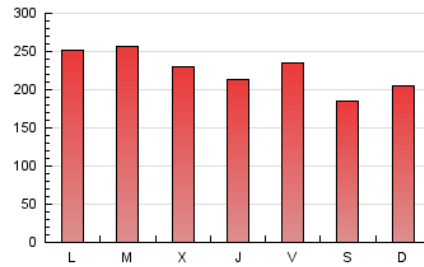

1. Cifras totales y promedios (Nacional)

MES - AÑO	NAVEGADORES UNICOS	VISITAS	PAGINAS
Julio - 2019	149.286	362.976	704.918
PROMEDIO DIARIO	9.944	11.709	22.739
PROMEDIO LUNES-VIERNES	10.275	12.139	23.875
PROMEDIO SABADO-DOMINGO	8.993	10.473	19.475
PAGINAS / VISITAS	1,94		
DURACION MEDIA VISITAS	0:01:08		
DURACION MEDIA PAGINAS	0:01:12		

2. Secciones (Nacional)

	PAGINAS	%
HOME	155.690	22.09 %
RESTO	549.228	77.91 %

3. Por día del mes (Nacional)

Día	N. únicos	Visitas	Páginas	Día	N. únicos	Visitas	Páginas	Día	N. únicos	Visitas	Páginas
1	9.536	11.126	22.397	11	12.747	14.999	26.690	21	8.307	9.495	17.259
2	10.876	13.229	24.213	12	11.829	13.818	28.657	22	11.656	13.562	25.714
3	9.091	10.765	21.881	13	8.284	9.541	17.772	23	8.676	10.203	19.018
4	10.078	11.723	24.348	14	8.292	9.692	18.485	24	14.977	17.477	30.818
5	11.339	13.269	25.125	15	7.803	9.388	23.923	25	7.541	8.768	16.678
6	12.261	14.278	24.969	16	6.257	7.483	17.331	26	7.248	8.463	19.783
7	12.663	15.279	27.478	17	6.483	7.928	16.490	27	6.231	7.306	15.123
8	14.809	17.799	35.043	18	8.183	9.585	17.903	28	8.695	9.943	18.785
9	22.427	27.359	50.039	19	8.504	9.943	20.626	29	7.499	8.763	19.112
10	14.032	16.597	30.915	20	7.207	8.248	15.930	30	8.206	9.404	17.556
								31	6.526	7.543	14.857

4. Gráficas (Nacional)

4.1 Por día de la semana (promedio)

N. únicos / Visitas (x 100)

Páginas (x 100)

4.2 Por franja horaria (promedio)

Visitas (x 1000)

Páginas (x 1000)

4.3 Por meses