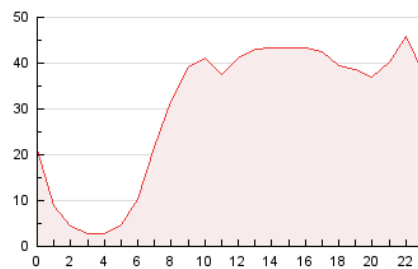

2. Secciones (Nacional e Internacional)

	PAGINAS	%
HOME	160.253	22.19 %
RESTO	561.898	77.81 %

3. Por día del mes (Nacional e Internacional)

Día	N. únicos	Visitas	Páginas	Día	N. únicos	Visitas	Páginas	Día	N. únicos	Visitas	Páginas
1	9.823	11.455	23.002	11	13.126	15.405	27.353	21	8.485	9.697	17.579
2	11.174	13.585	24.822	12	12.203	14.252	29.487	22	11.933	13.901	26.386
3	9.439	11.123	22.606	13	8.512	9.817	18.240	23	8.897	10.459	19.466
4	10.397	12.069	24.848	14	8.460	9.899	18.841	24	15.257	17.820	31.389
5	11.641	13.646	25.891	15	8.047	9.654	24.382	25	7.741	8.987	17.020
6	12.655	14.666	25.589	16	6.467	7.733	17.812	26	7.469	8.720	20.296
7	12.925	15.582	27.994	17	6.688	8.161	16.921	27	6.410	7.506	15.523
8	15.211	18.239	36.062	18	8.442	9.892	18.406	28	8.895	10.176	19.183
9	22.906	27.997	51.248	19	8.746	10.215	21.156	29	7.710	9.004	19.591
10	14.364	16.968	31.507	20	7.407	8.470	16.287	30	8.432	9.660	18.014
								31	6.694	7.758	15.250

4. Gráficas (Nacional e Internacional)

4.1 Por día de la semana (promedio)

N. únicos / Visitas (x 100)

Páginas (x 100)

4.2 Por franja horaria (promedio)

Visitas (x 1000)

Páginas (x 1000)

4.3 Por meses