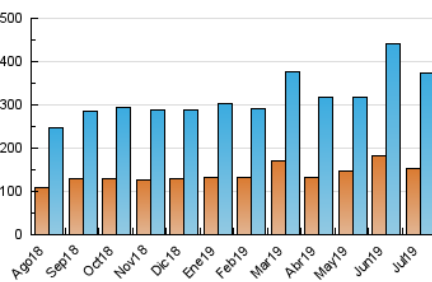

4.3 Por meses

N. únicos / Visitas (x 1000)