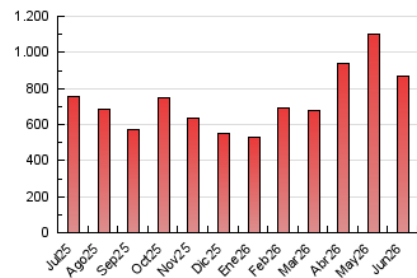

1. Cifras totales y promedios (Nacional)

MES - AÑO	NAVEGADORES UNICOS	VISITAS	PAGINAS
Junio - 2026	224.778	590.504	865.444
PROMEDIO DIARIO	16.225	19.170	28.848
PROMEDIO LUNES-VIERNES	15.951	18.928	29.026
PROMEDIO SABADO-DOMINGO	16.979	19.836	28.359
PAGINAS / VISITAS	1,50		
DURACION MEDIA VISITAS	0:02:13		
TIEMPO INTERACCIÓN MEDIO	0:01:52		

2. Secciones (Nacional)

	PAGINAS	%
HOME	136.367	15.76 %
RESTO	729.077	84.24 %

3. Por día del mes (Nacional)

Día	N. únicos	Visitas	Páginas	Día	N. únicos	Visitas	Páginas	Día	N. únicos	Visitas	Páginas
1	14.337	17.608	29.429	11	11.178	13.572	20.752	21	11.702	13.825	20.743
2	13.349	15.530	24.280	12	14.429	17.695	28.299	22	13.210	15.432	24.388
3	14.678	17.731	25.721	13	11.325	13.201	19.438	23	11.544	13.850	22.242
4	12.316	14.532	22.228	14	15.337	18.351	26.544	24	13.679	16.560	25.579
5	13.534	16.281	26.200	15	21.647	25.343	37.192	25	10.507	12.589	21.145
6	12.112	14.801	21.135	16	28.296	32.973	45.034	26	20.022	23.568	38.389
7	21.741	25.441	35.375	17	16.588	19.096	28.928	27	17.034	20.178	30.143
8	20.087	24.373	35.550	18	17.431	20.354	30.678	28	30.153	34.111	45.787
9	12.425	15.381	23.113	19	23.838	27.784	43.210	29	20.019	23.209	34.847
10	10.471	12.529	19.615	20	16.428	18.779	27.705	30	17.338	20.428	31.755

4. Gráficas (Nacional)

4.1 Por día de la semana (promedio)

N. únicos / Visitas (x 100)

Páginas (x 100)

4.2 Por franja horaria (promedio)

Visitas_ (x 1000)

Páginas (x 1000)

4.3 Por meses

N. únicos / Visitas (x 1000)

Páginas (x 1000)

5. Observaciones

Este Medio Electrónico de Comunicación ha sido medido por la herramienta Google Analytics de Google (GA4).

6. Definiciones básicas (Para más información ver Normas Técnicas para el Control de los Medios Electrónicos de Comunicación)