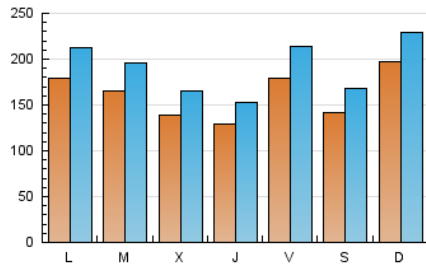

1. Cifras totales y promedios (Nacional)

MES - AÑO	NAVEGADORES UNICOS	VISITAS	PAGINAS
Junio - 2026	224.778	590.504	865.444
PROMEDIO DIARIO	16.225	19.170	28.848
PROMEDIO LUNES-VIERNES	15.951	18.928	29.026
PROMEDIO SABADO-DOMINGO	16.979	19.836	28.359
PAGINAS / VISITAS	1,50		
DURACION MEDIA VISITAS	0:02:13		
TIEMPO INTERACCIÓN MEDIO	0:01:52		

2. Secciones (Nacional)

	PAGINAS	%
HOME	136.367	15.76 %
RESTO	729.077	84.24 %

3. Por día del mes (Nacional)

Día	N. únicos	Visitas	Páginas	Día	N. únicos	Visitas	Páginas	Día	N. únicos	Visitas	Páginas
1	14.337	17.608	29.429	11	11.178	13.572	20.752	21	11.702	13.825	20.743
2	13.349	15.530	24.280	12	14.429	17.695	28.299	22	13.210	15.432	24.388
3	14.678	17.731	25.721	13	11.325	13.201	19.438	23	11.544	13.850	22.242
4	12.316	14.532	22.228	14	15.337	18.351	26.544	24	13.679	16.560	25.579
5	13.534	16.281	26.200	15	21.647	25.343	37.192	25	10.507	12.589	21.145
6	12.112	14.801	21.135	16	28.296	32.973	45.034	26	20.022	23.568	38.389
7	21.741	25.441	35.375	17	16.588	19.096	28.928	27	17.034	20.178	30.143
8	20.087	24.373	35.550	18	17.431	20.354	30.678	28	30.153	34.111	45.787
9	12.425	15.381	23.113	19	23.838	27.784	43.210	29	20.019	23.209	34.847
10	10.471	12.529	19.615	20	16.428	18.779	27.705	30	17.338	20.428	31.755

4. Gráficas (Nacional)

4.1 Por día de la semana (promedio)

N. únicos / Visitas (x 100)

Páginas (x 100)

4.2 Por franja horaria (promedio)

Visitas_ (x 1000)

Páginas (x 1000)

4.3 Por meses