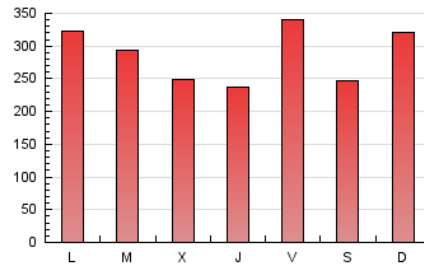

1. Cifras totales y promedios (Nacional)

MES - AÑO	NAVEGADORES UNICOS	VISITAS	PAGINAS
Junio - 2026	224.778	590.504	865.444
PROMEDIO DIARIO	16.225	19.170	28.848
PROMEDIO LUNES-VIERNES	15.951	18.928	29.026
PROMEDIO SABADO-DOMINGO	16.979	19.836	28.359
PAGINAS / VISITAS	1,50		
DURACION MEDIA VISITAS	0:02:13		
TIEMPO INTERACCIÓN MEDIO	0:01:52		

2. Secciones (Nacional)

	PAGINAS	%
HOME	136.367	15.76 %
RESTO	729.077	84.24 %

3. Por día del mes (Nacional)

Día	N. únicos	Visitas	Páginas	Día	N. únicos	Visitas	Páginas	Día	N. únicos	Visitas	Páginas
1	14.337	17.608	29.429	11	11.178	13.572	20.752	21	11.702	13.825	20.743
2	13.349	15.530	24.280	12	14.429	17.695	28.299	22	13.210	15.432	24.388
3	14.678	17.731	25.721	13	11.325	13.201	19.438	23	11.544	13.850	22.242
4	12.316	14.532	22.228	14	15.337	18.351	26.544	24	13.679	16.560	25.579
5	13.534	16.281	26.200	15	21.647	25.343	37.192	25	10.507	12.589	21.145
6	12.112	14.801	21.135	16	28.296	32.973	45.034	26	20.022	23.568	38.389
7	21.741	25.441	35.375	17	16.588	19.096	28.928	27	17.034	20.178	30.143
8	20.087	24.373	35.550	18	17.431	20.354	30.678	28	30.153	34.111	45.787
9	12.425	15.381	23.113	19	23.838	27.784	43.210	29	20.019	23.209	34.847
10	10.471	12.529	19.615	20	16.428	18.779	27.705	30	17.338	20.428	31.755

4. Gráficas (Nacional)

4.1 Por día de la semana (promedio)

N. únicos / Visitas (x 100)

Páginas (x 100)

4.2 Por franja horaria (promedio)

Visitas_ (x 1000)

Páginas (x 1000)

4.3 Por meses