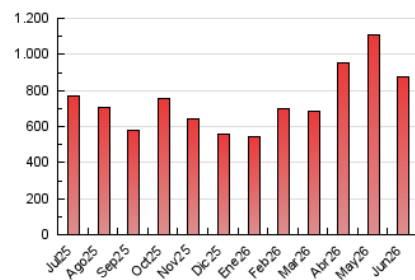

Páginas (x 1000)