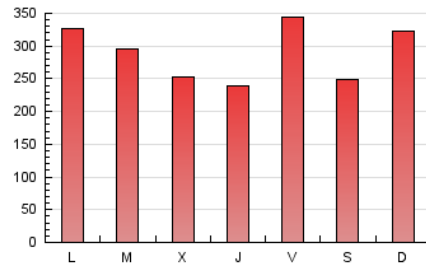

1. Cifras totales y promedios (Nacional e Internacional)

MES - AÑO	NAVEGADORES UNICOS	VISITAS	PAGINAS
Junio - 2026	227.675	597.433	873.863
PROMEDIO DIARIO	16.389	19.362	29.129
PROMEDIO LUNES-VIERNES	16.117	19.127	29.319
PROMEDIO SABADO-DOMINGO	17.135	20.010	28.604
PAGINAS / VISITAS	1,50		
DURACION MEDIA VISITAS	0:02:14		
TIEMPO INTERACCIÓN MEDIO	0:01:51		

2. Secciones (Nacional e Internacional)

	PAGINAS	%
HOME	138.419	15.84 %
RESTO	735.444	84.16 %

3. Por día del mes (Nacional e Internacional)

Día	N. únicos	Visitas	Páginas	Día	N. únicos	Visitas	Páginas	Día	N. únicos	Visitas	Páginas
1	14.611	17.915	29.854	11	11.269	13.706	20.975	21	11.853	13.990	20.943
2	13.477	15.706	24.488	12	14.601	17.900	28.603	22	13.382	15.582	24.645
3	14.771	17.907	25.917	13	11.429	13.395	19.643	23	11.724	14.099	22.470
4	12.448	14.684	22.475	14	15.501	18.475	26.748	24	13.843	16.763	25.846
5	13.689	16.399	26.462	15	21.828	25.542	37.511	25	10.637	12.774	21.404
6	12.250	14.957	21.347	16	28.487	33.228	45.383	26	20.189	23.822	38.734
7	21.841	25.635	35.557	17	16.769	19.323	29.257	27	17.220	20.349	30.456
8	20.254	24.562	35.841	18	17.613	20.540	31.038	28	30.387	34.289	46.183
9	12.589	15.530	23.349	19	24.080	28.120	43.630	29	20.223	23.497	35.273
10	10.560	12.609	19.854	20	16.601	18.993	27.958	30	17.536	20.578	32.019

4. Gráficas (Nacional e Internacional)

4.1 Por día de la semana (promedio)

N. únicos / Visitas (x 100)

Páginas (x 100)

4.2 Por franja horaria (promedio)

Visitas_ (x 1000)

Páginas (x 1000)

4.3 Por meses