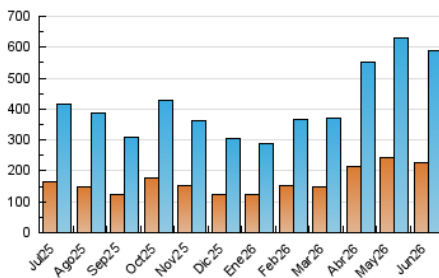

1. Cifras totales y promedios (Nacional)

MES - AÑO	NAVEGADORES UNICOS	VISITAS	PAGINAS
Junio - 2026	224.778	590.504	865.444
PROMEDIO DIARIO	16.225	19.170	28.848
PROMEDIO LUNES-VIERNES	15.951	18.928	29.026
PROMEDIO SABADO-DOMINGO	16.979	19.836	28.359
PAGINAS / VISITAS	1,50		
DURACION MEDIA VISITAS	0:02:13		
TIEMPO INTERACCIÓN MEDIO	0:01:52		

2. Secciones (Nacional)

	PAGINAS	%
HOME	136.367	15.76 %
RESTO	729.077	84.24 %

3. Por día del mes (Nacional)

Día	N. únicos	Visitas	Páginas	Día	N. únicos	Visitas	Páginas	Día	N. únicos	Visitas	Páginas
1	14.337	17.608	29.429	11	11.178	13.572	20.752	21	11.702	13.825	20.743
2	13.349	15.530	24.280	12	14.429	17.695	28.299	22	13.210	15.432	24.388
3	14.678	17.731	25.721	13	11.325	13.201	19.438	23	11.544	13.850	22.242
4	12.316	14.532	22.228	14	15.337	18.351	26.544	24	13.679	16.560	25.579
5	13.534	16.281	26.200	15	21.647	25.343	37.192	25	10.507	12.589	21.145
6	12.112	14.801	21.135	16	28.296	32.973	45.034	26	20.022	23.568	38.389
7	21.741	25.441	35.375	17	16.588	19.096	28.928	27	17.034	20.178	30.143
8	20.087	24.373	35.550	18	17.431	20.354	30.678	28	30.153	34.111	45.787
9	12.425	15.381	23.113	19	23.838	27.784	43.210	29	20.019	23.209	34.847
10	10.471	12.529	19.615	20	16.428	18.779	27.705	30	17.338	20.428	31.755

4. Gráficas (Nacional)

4.1 Por día de la semana (promedio)

N. únicos / Visitas (x 100)

Páginas (x 100)

4.2 Por franja horaria (promedio)

Visitas_ (x 1000)

Páginas (x 1000)

4.3 Por meses

N. únicos / Visitas (x 1000)

Páginas (x 1000)

5. Observaciones

Este Medio Electrónico de Comunicación ha sido medido por la herramienta Google Analytics de Google (GA4).

6. Definiciones básicas (Para más información ver Normas Técnicas para el Control de los Medios Electrónicos de Comunicación)