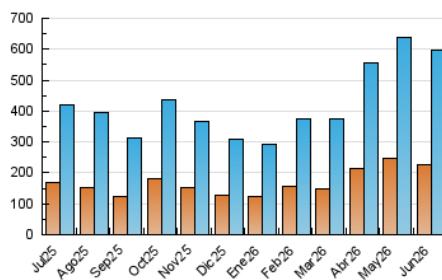

4.3 Por meses

N. únicos / Visitas (x 1000)