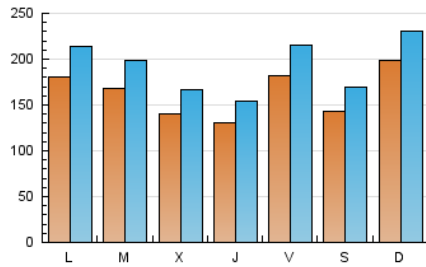

1. Cifras totales y promedios (Nacional e Internacional)

MES - AÑO	NAVEGADORES UNICOS	VISITAS	PAGINAS
Junio - 2026	227.675	597.433	873.863
PROMEDIO DIARIO	16.389	19.362	29.129
PROMEDIO LUNES-VIERNES	16.117	19.127	29.319
PROMEDIO SABADO-DOMINGO	17.135	20.010	28.604
PAGINAS / VISITAS	1,50		
DURACION MEDIA VISITAS	0:02:14		
TIEMPO INTERACCIÓN MEDIO	0:01:51		

2. Secciones (Nacional e Internacional)

	PAGINAS	%
HOME	138.419	15.84 %
RESTO	735.444	84.16 %

3. Por día del mes (Nacional e Internacional)

Día	N. únicos	Visitas	Páginas	Día	N. únicos	Visitas	Páginas	Día	N. únicos	Visitas	Páginas
1	14.611	17.915	29.854	11	11.269	13.706	20.975	21	11.853	13.990	20.943
2	13.477	15.706	24.488	12	14.601	17.900	28.603	22	13.382	15.582	24.645
3	14.771	17.907	25.917	13	11.429	13.395	19.643	23	11.724	14.099	22.470
4	12.448	14.684	22.475	14	15.501	18.475	26.748	24	13.843	16.763	25.846
5	13.689	16.399	26.462	15	21.828	25.542	37.511	25	10.637	12.774	21.404
6	12.250	14.957	21.347	16	28.487	33.228	45.383	26	20.189	23.822	38.734
7	21.841	25.635	35.557	17	16.769	19.323	29.257	27	17.220	20.349	30.456
8	20.254	24.562	35.841	18	17.613	20.540	31.038	28	30.387	34.289	46.183
9	12.589	15.530	23.349	19	24.080	28.120	43.630	29	20.223	23.497	35.273
10	10.560	12.609	19.854	20	16.601	18.993	27.958	30	17.536	20.578	32.019

4. Gráficas (Nacional e Internacional)

4.1 Por día de la semana (promedio)

N. únicos / Visitas (x 100)

Páginas (x 100)

4.2 Por franja horaria (promedio)

Visitas_ (x 1000)

Páginas (x 1000)

4.3 Por meses