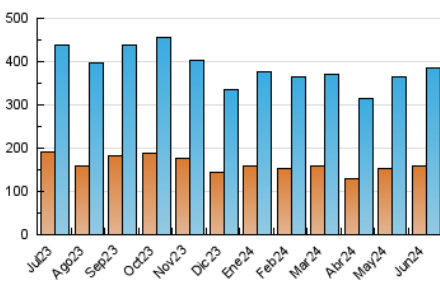

#### 3. Por día del mes (Nacional)

Día	N. únicos	Visitas	Páginas	Día	N. únicos	Visitas	Páginas	Día	N. únicos	Visitas	Páginas
<b>1</b>	9.824	11.859	21.761	<b>11</b>	15.500	19.590	34.794	<b>21</b>	9.194	11.283	22.077
<b>2</b>	8.814	10.630	25.895	<b>12</b>	13.663	17.488	31.686	<b>22</b>	7.518	9.096	15.866
<b>3</b>	9.927	12.640	29.570	<b>13</b>	13.485	16.988	29.836	<b>23</b>	8.009	9.569	16.367
<b>4</b>	8.101	9.944	18.868	<b>14</b>	15.163	19.009	34.466	<b>24</b>	9.960	12.210	22.462
<b>5</b>	8.250	9.907	18.083	<b>15</b>	10.039	12.220	21.022	<b>25</b>	9.155	11.247	22.369
<b>6</b>	9.320	11.461	20.619	<b>16</b>	9.949	12.065	20.485	<b>26</b>	12.213	14.347	25.283
<b>7</b>	11.877	14.544	26.643	<b>17</b>	11.457	13.647	26.407	<b>27</b>	8.857	10.533	19.280
<b>8</b>	8.641	10.531	17.877	<b>18</b>	8.627	10.255	18.905	<b>28</b>	11.830	14.599	28.148
<b>9</b>	11.686	14.793	24.178	<b>19</b>	9.732	11.595	20.088	<b>29</b>	10.322	12.118	20.735
<b>10</b>	12.148	15.346	28.389	<b>20</b>	9.746	11.801	20.474	<b>30</b>	12.502	14.940	26.402

#### 4.1 Por día de la semana (promedio)

N. únicos / Visitas (x 100)

Páginas (x 100)

#### 4.2 Por franja horaria (promedio)

Visitas\_ (x 1000)

Páginas (x 1000)

#### 4.3 Por meses

N. únicos / Visitas (x 1000)

Páginas (x 1000)