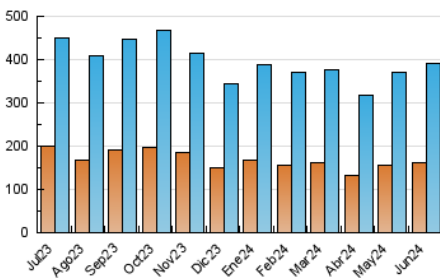

### 3. Por día del mes (Nacional e Internacional)

Día	N. únicos	Visitas	Páginas	Día	N. únicos	Visitas	Páginas	Día	N. únicos	Visitas	Páginas
1	9.974	12.023	22.295	11	15.718	19.920	35.364	21	9.333	11.452	22.405
2	8.954	10.827	26.777	12	13.899	17.754	32.102	22	7.664	9.226	16.163
3	10.093	12.934	30.221	13	13.617	17.283	30.231	23	8.148	9.737	16.637
4	8.222	10.088	19.213	14	15.308	19.275	34.987	24	10.130	12.418	22.822
5	8.387	10.029	18.356	15	10.163	12.395	21.358	25	9.296	11.400	22.668
6	9.469	11.598	20.885	16	10.102	12.259	20.777	26	12.344	14.506	25.583
7	12.049	14.737	27.004	17	11.580	13.861	26.801	27	9.006	10.647	19.556
8	8.772	10.674	18.217	18	8.755	10.449	19.193	28	11.955	14.766	28.565
9	11.858	14.969	24.468	19	9.859	11.720	20.369	29	10.461	12.318	21.075
10	12.318	15.554	28.820	20	9.912	11.955	20.764	30	12.663	15.108	26.745

#### 4.1 Por día de la semana (promedio)

N. únicos / Visitas (x 100)

Páginas (x 100)

#### 4.2 Por franja horaria (promedio)

Visitas\_ (x 1000)

Páginas (x 1000)

#### 4.3 Por meses

N. únicos / Visitas (x 1000)

Páginas (x 1000)