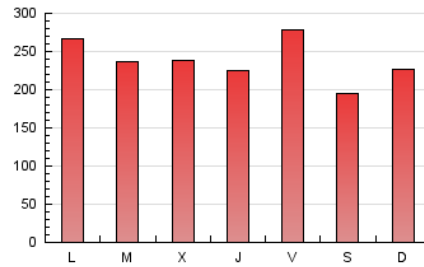

Páginas (x 100)