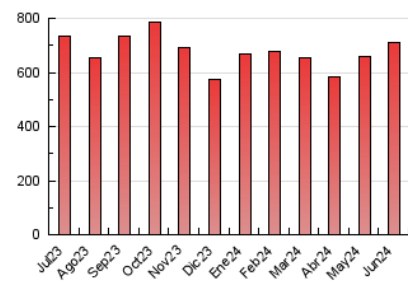

#### 3. Por día del mes (Nacional)

Día	N. únicos	Visitas	Páginas	Día	N. únicos	Visitas	Páginas	Día	N. únicos	Visitas	Páginas
<b>1</b>	9.824	11.859	21.761	<b>11</b>	15.500	19.590	34.794	<b>21</b>	9.194	11.283	22.077
<b>2</b>	8.814	10.630	25.895	<b>12</b>	13.663	17.488	31.686	<b>22</b>	7.518	9.096	15.866
<b>3</b>	9.927	12.640	29.570	<b>13</b>	13.485	16.988	29.836	<b>23</b>	8.009	9.569	16.367
<b>4</b>	8.101	9.944	18.868	<b>14</b>	15.163	19.009	34.466	<b>24</b>	9.960	12.210	22.462
<b>5</b>	8.250	9.907	18.083	<b>15</b>	10.039	12.220	21.022	<b>25</b>	9.155	11.247	22.369
<b>6</b>	9.320	11.461	20.619	<b>16</b>	9.949	12.065	20.485	<b>26</b>	12.213	14.347	25.283
<b>7</b>	11.877	14.544	26.643	<b>17</b>	11.457	13.647	26.407	<b>27</b>	8.857	10.533	19.280
<b>8</b>	8.641	10.531	17.877	<b>18</b>	8.627	10.255	18.905	<b>28</b>	11.830	14.599	28.148
<b>9</b>	11.686	14.793	24.178	<b>19</b>	9.732	11.595	20.088	<b>29</b>	10.322	12.118	20.735
<b>10</b>	12.148	15.346	28.389	<b>20</b>	9.746	11.801	20.474	<b>30</b>	12.502	14.940	26.402

#### 4.1 Por día de la semana (promedio)

N. únicos / Visitas (x 100)

Páginas (x 100)

#### 4.2 Por franja horaria (promedio)

Visitas\_ (x 1000)

Páginas (x 1000)

#### 4.3 Por meses

N. únicos / Visitas (x 1000)

Páginas (x 1000)