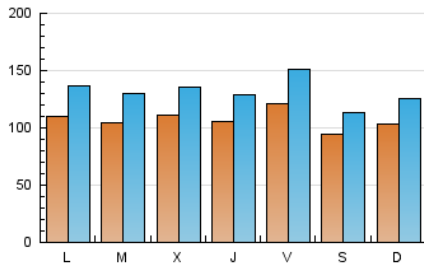

4. Gráficas (Nacional e Internacional)

4.1 Por día de la semana (promedio)

N. únicos / Visitas (x 100)