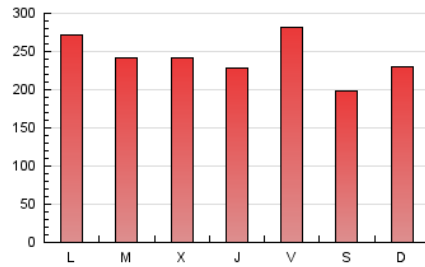

Páginas (x 100)