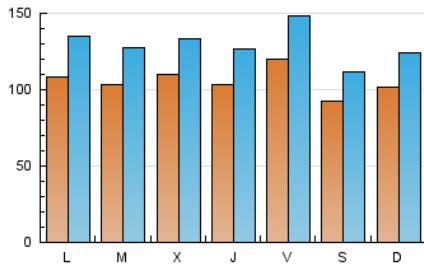

4. Gráficas (Nacional)

4.1 Por día de la semana (promedio)

N. únicos / Visitas (x 100)