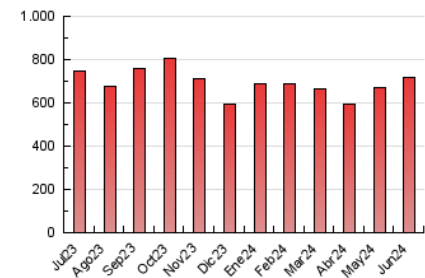

### 3. Por día del mes (Nacional e Internacional)

Día	N. únicos	Visitas	Páginas	Día	N. únicos	Visitas	Páginas	Día	N. únicos	Visitas	Páginas
1	9.974	12.023	22.295	11	15.718	19.920	35.364	21	9.333	11.452	22.405
2	8.954	10.827	26.777	12	13.899	17.754	32.102	22	7.664	9.226	16.163
3	10.093	12.934	30.221	13	13.617	17.283	30.231	23	8.148	9.737	16.637
4	8.222	10.088	19.213	14	15.308	19.275	34.987	24	10.130	12.418	22.822
5	8.387	10.029	18.356	15	10.163	12.395	21.358	25	9.296	11.400	22.668
6	9.469	11.598	20.885	16	10.102	12.259	20.777	26	12.344	14.506	25.583
7	12.049	14.737	27.004	17	11.580	13.861	26.801	27	9.006	10.647	19.556
8	8.772	10.674	18.217	18	8.755	10.449	19.193	28	11.955	14.766	28.565
9	11.858	14.969	24.468	19	9.859	11.720	20.369	29	10.461	12.318	21.075
10	12.318	15.554	28.820	20	9.912	11.955	20.764	30	12.663	15.108	26.745

#### 4.1 Por día de la semana (promedio)

N. únicos / Visitas (x 100)

Páginas (x 100)

#### 4.2 Por franja horaria (promedio)

Visitas\_ (x 1000)

Páginas (x 1000)

#### 4.3 Por meses

N. únicos / Visitas (x 1000)

Páginas (x 1000)