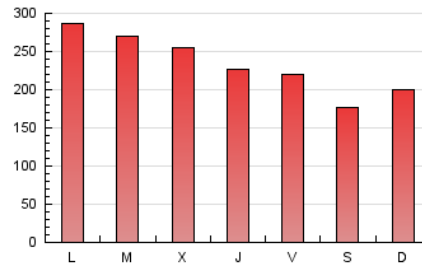

1. Cifras totales y promedios (Nacional e Internacional)

MES - AÑO	NAVEGADORES UNICOS	VISITAS	PAGINAS
Junio - 2022	164.550	366.332	701.682
PROMEDIO DIARIO	10.254	12.211	23.389
PROMEDIO LUNES-VIERNES	10.998	13.087	25.064
PROMEDIO SABADO-DOMINGO	8.207	9.803	18.783
PAGINAS / VISITAS	1,92		
DURACION MEDIA VISITAS	0:01:15		
DURACION MEDIA PAGINAS	0:01:22		

2. Secciones (Nacional e Internacional)

	PAGINAS	%
HOME	164.479	23.44 %
RESTO	537.203	76.56 %

3. Por día del mes (Nacional e Internacional)

Día	N. únicos	Visitas	Páginas	Día	N. únicos	Visitas	Páginas	Día	N. únicos	Visitas	Páginas
1	9.741	11.310	20.471	11	8.869	10.424	18.955	21	10.461	12.306	22.395
2	9.140	11.035	20.450	12	6.955	8.332	15.823	22	9.846	11.705	21.276
3	8.428	10.320	21.507	13	10.180	12.946	27.804	23	9.250	11.235	22.284
4	6.171	7.421	14.653	14	13.524	16.835	32.559	24	6.766	8.117	15.984
5	6.461	7.730	15.283	15	10.541	12.845	24.266	25	7.434	8.752	17.427
6	11.702	13.662	25.713	16	10.942	13.515	25.699	26	10.823	13.255	25.895
7	16.574	19.266	35.807	17	10.294	12.597	25.207	27	9.561	11.766	25.665
8	22.509	24.795	42.528	18	8.145	9.839	19.420	28	6.956	8.505	17.399
9	12.034	13.535	24.600	19	10.800	12.672	22.811	29	7.866	9.689	18.736
10	10.547	12.527	25.079	20	16.314	18.728	35.440	30	8.777	10.668	20.546

4. Gráficas (Nacional e Internacional)

4.1 Por día de la semana (promedio)

N. únicos / Visitas (x 100)

Páginas (x 100)

4.2 Por franja horaria (promedio)

Visitas_ (x 1000)

Páginas (x 1000)

4.3 Por meses