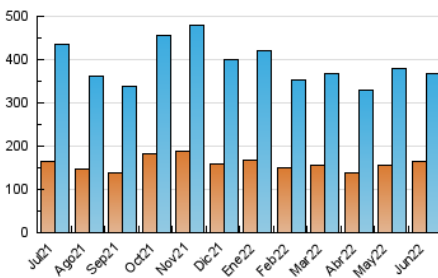

4.3 Por meses

N. únicos / Visitas (x 1000)