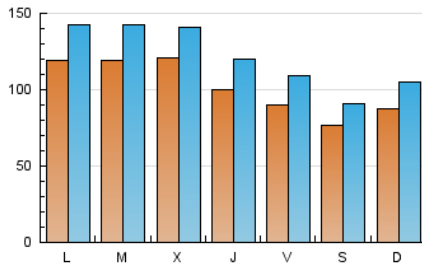

1. Cifras totales y promedios (Nacional e Internacional)

MES - AÑO	NAVEGADORES UNICOS	VISITAS	PAGINAS
Junio - 2022	164.550	366.332	701.682
PROMEDIO DIARIO	10.254	12.211	23.389
PROMEDIO LUNES-VIERNES	10.998	13.087	25.064
PROMEDIO SABADO-DOMINGO	8.207	9.803	18.783
PAGINAS / VISITAS	1,92		
DURACION MEDIA VISITAS	0:01:15		
DURACION MEDIA PAGINAS	0:01:22		

2. Secciones (Nacional e Internacional)

	PAGINAS	%
HOME	164.479	23.44 %
RESTO	537.203	76.56 %

3. Por día del mes (Nacional e Internacional)

Día	N. únicos	Visitas	Páginas	Día	N. únicos	Visitas	Páginas	Día	N. únicos	Visitas	Páginas
1	9.741	11.310	20.471	11	8.869	10.424	18.955	21	10.461	12.306	22.395
2	9.140	11.035	20.450	12	6.955	8.332	15.823	22	9.846	11.705	21.276
3	8.428	10.320	21.507	13	10.180	12.946	27.804	23	9.250	11.235	22.284
4	6.171	7.421	14.653	14	13.524	16.835	32.559	24	6.766	8.117	15.984
5	6.461	7.730	15.283	15	10.541	12.845	24.266	25	7.434	8.752	17.427
6	11.702	13.662	25.713	16	10.942	13.515	25.699	26	10.823	13.255	25.895
7	16.574	19.266	35.807	17	10.294	12.597	25.207	27	9.561	11.766	25.665
8	22.509	24.795	42.528	18	8.145	9.839	19.420	28	6.956	8.505	17.399
9	12.034	13.535	24.600	19	10.800	12.672	22.811	29	7.866	9.689	18.736
10	10.547	12.527	25.079	20	16.314	18.728	35.440	30	8.777	10.668	20.546

4. Gráficas (Nacional e Internacional)

4.1 Por día de la semana (promedio)

N. únicos / Visitas (x 100)

Páginas (x 100)

4.2 Por franja horaria (promedio)

Visitas_ (x 1000)

Páginas (x 1000)

4.3 Por meses