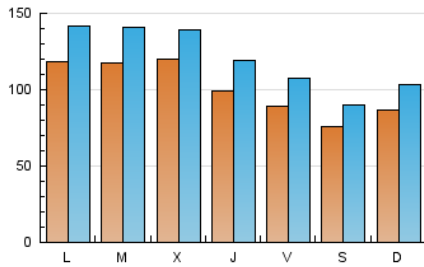

1. Cifras totales y promedios (Nacional)

MES - AÑO	NAVEGADORES UNICOS	VISITAS	PAGINAS
Junio - 2022	162.461	362.680	695.949
PROMEDIO DIARIO	10.145	12.089	23.198
PROMEDIO LUNES-VIERNES	10.883	12.961	24.870
PROMEDIO SABADO-DOMINGO	8.115	9.691	18.601
PAGINAS / VISITAS	1,92		
DURACION MEDIA VISITAS	0:01:16		
DURACION MEDIA PAGINAS	0:01:22		

2. Secciones (Nacional)

	PAGINAS	%
HOME	163.040	23.43 %
RESTO	532.909	76.57 %

3. Por día del mes (Nacional)

Día	N. únicos	Visitas	Páginas	Día	N. únicos	Visitas	Páginas	Día	N. únicos	Visitas	Páginas
1	9.658	11.209	20.323	11	8.790	10.325	18.822	21	10.373	12.207	22.264
2	9.042	10.930	20.289	12	6.862	8.249	15.674	22	9.726	11.579	21.072
3	8.264	10.123	21.235	13	10.076	12.820	27.619	23	9.155	11.122	22.135
4	6.088	7.330	14.508	14	13.469	16.772	32.522	24	6.661	7.974	15.695
5	6.382	7.620	15.119	15	10.478	12.790	24.167	25	7.343	8.655	17.274
6	11.577	13.542	25.497	16	10.829	13.419	25.537	26	10.754	13.117	25.641
7	16.408	19.117	35.562	17	10.230	12.490	25.082	27	9.469	11.641	25.463
8	22.315	24.589	42.265	18	8.063	9.721	19.207	28	6.828	8.364	17.169
9	11.884	13.388	24.402	19	10.640	12.514	22.563	29	7.752	9.570	18.545
10	10.405	12.390	24.855	20	16.165	18.569	35.158	30	8.663	10.544	20.285

4. Gráficas (Nacional)

4.1 Por día de la semana (promedio)

N. únicos / Visitas (x 100)

Páginas (x 100)

4.2 Por franja horaria (promedio)

Visitas_ (x 1000)

Páginas (x 1000)

4.3 Por meses