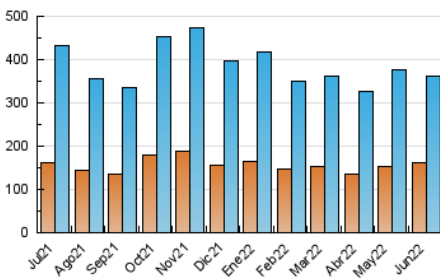

4.3 Por meses

N. únicos / Visitas (x 1000)