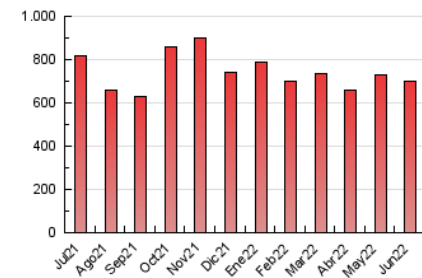

Páginas (x 1000)