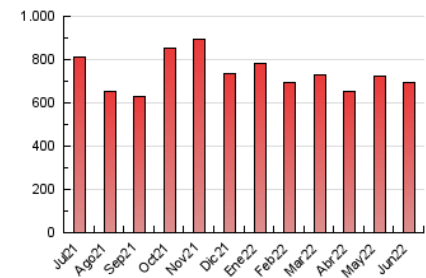

1. Cifras totales y promedios (Nacional)

MES - AÑO	NAVEGADORES UNICOS	VISITAS	PAGINAS
Junio - 2022	162.461	362.680	695.949
PROMEDIO DIARIO	10.145	12.089	23.198
PROMEDIO LUNES-VIERNES	10.883	12.961	24.870
PROMEDIO SABADO-DOMINGO	8.115	9.691	18.601
PAGINAS / VISITAS	1,92		
DURACION MEDIA VISITAS	0:01:16		
DURACION MEDIA PAGINAS	0:01:22		

2. Secciones (Nacional)

	PAGINAS	%
HOME	163.040	23.43 %
RESTO	532.909	76.57 %

3. Por día del mes (Nacional)

Día	N. únicos	Visitas	Páginas	Día	N. únicos	Visitas	Páginas	Día	N. únicos	Visitas	Páginas
1	9.658	11.209	20.323	11	8.790	10.325	18.822	21	10.373	12.207	22.264
2	9.042	10.930	20.289	12	6.862	8.249	15.674	22	9.726	11.579	21.072
3	8.264	10.123	21.235	13	10.076	12.820	27.619	23	9.155	11.122	22.135
4	6.088	7.330	14.508	14	13.469	16.772	32.522	24	6.661	7.974	15.695
5	6.382	7.620	15.119	15	10.478	12.790	24.167	25	7.343	8.655	17.274
6	11.577	13.542	25.497	16	10.829	13.419	25.537	26	10.754	13.117	25.641
7	16.408	19.117	35.562	17	10.230	12.490	25.082	27	9.469	11.641	25.463
8	22.315	24.589	42.265	18	8.063	9.721	19.207	28	6.828	8.364	17.169
9	11.884	13.388	24.402	19	10.640	12.514	22.563	29	7.752	9.570	18.545
10	10.405	12.390	24.855	20	16.165	18.569	35.158	30	8.663	10.544	20.285

4. Gráficas (Nacional)

4.1 Por día de la semana (promedio)

N. únicos / Visitas (x 100)

Páginas (x 100)

4.2 Por franja horaria (promedio)

Visitas_ (x 1000)

Páginas (x 1000)

4.3 Por meses

N. únicos / Visitas (x 1000)

Páginas (x 1000)

5. Observaciones

Este Medio Electrónico de Comunicación ha sido medido por la herramienta Google Analytics de Google

6. Definiciones básicas (Para más información ver Normas Técnicas para el Control de los Medios Electrónicos de Comunicación)