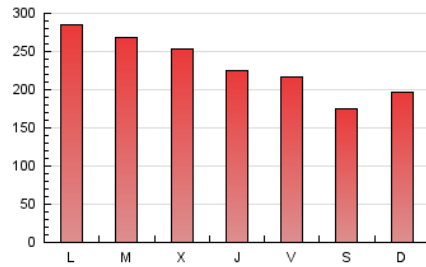

1. Cifras totales y promedios (Nacional)

MES - AÑO	NAVEGADORES UNICOS	VISITAS	PAGINAS
Junio - 2022	162.461	362.680	695.949
PROMEDIO DIARIO	10.145	12.089	23.198
PROMEDIO LUNES-VIERNES	10.883	12.961	24.870
PROMEDIO SABADO-DOMINGO	8.115	9.691	18.601
PAGINAS / VISITAS	1,92		
DURACION MEDIA VISITAS	0:01:16		
DURACION MEDIA PAGINAS	0:01:22		

2. Secciones (Nacional)

	PAGINAS	%
HOME	163.040	23.43 %
RESTO	532.909	76.57 %

3. Por día del mes (Nacional)

Día	N. únicos	Visitas	Páginas	Día	N. únicos	Visitas	Páginas	Día	N. únicos	Visitas	Páginas
1	9.658	11.209	20.323	11	8.790	10.325	18.822	21	10.373	12.207	22.264
2	9.042	10.930	20.289	12	6.862	8.249	15.674	22	9.726	11.579	21.072
3	8.264	10.123	21.235	13	10.076	12.820	27.619	23	9.155	11.122	22.135
4	6.088	7.330	14.508	14	13.469	16.772	32.522	24	6.661	7.974	15.695
5	6.382	7.620	15.119	15	10.478	12.790	24.167	25	7.343	8.655	17.274
6	11.577	13.542	25.497	16	10.829	13.419	25.537	26	10.754	13.117	25.641
7	16.408	19.117	35.562	17	10.230	12.490	25.082	27	9.469	11.641	25.463
8	22.315	24.589	42.265	18	8.063	9.721	19.207	28	6.828	8.364	17.169
9	11.884	13.388	24.402	19	10.640	12.514	22.563	29	7.752	9.570	18.545
10	10.405	12.390	24.855	20	16.165	18.569	35.158	30	8.663	10.544	20.285

4. Gráficas (Nacional)

4.1 Por día de la semana (promedio)

N. únicos / Visitas (x 100)

Páginas (x 100)

4.2 Por franja horaria (promedio)

Visitas_ (x 1000)

Páginas (x 1000)

4.3 Por meses