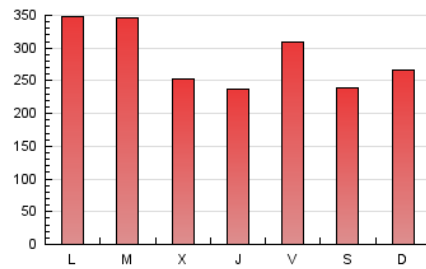

Páginas (x 100)