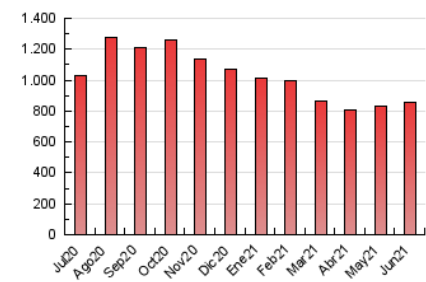

Páginas (x 1000)