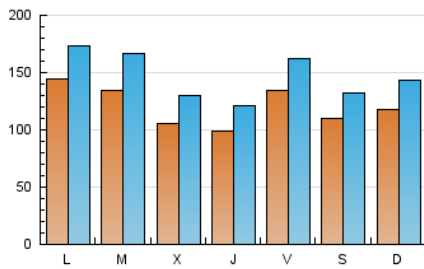

4. Gráficas (Nacional)

4.1 Por día de la semana (promedio)

N. únicos / Visitas (x 100)