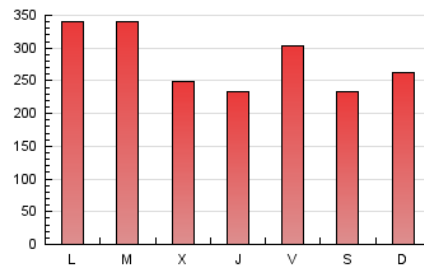

Páginas (x 100)