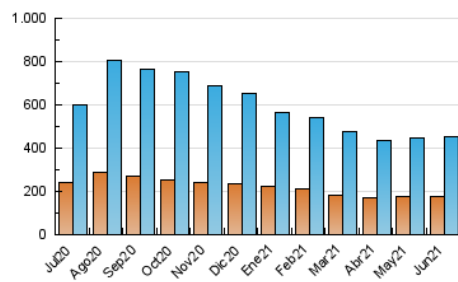

4.3 Por meses

N. únicos / Visitas (x 1000)