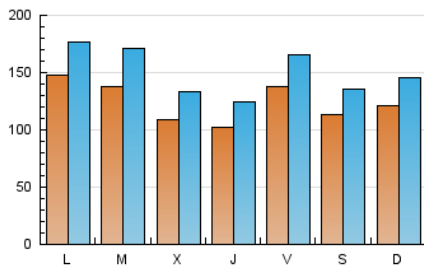

4. Gráficas (Nacional e Internacional)

4.1 Por día de la semana (promedio)

N. únicos / Visitas (x 100)