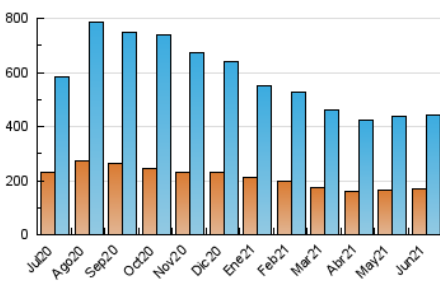

4.3 Por meses

N. únicos / Visitas (x 1000)