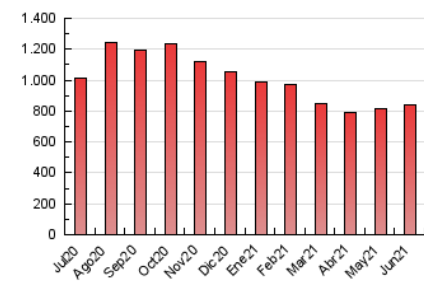

Páginas (x 1000)