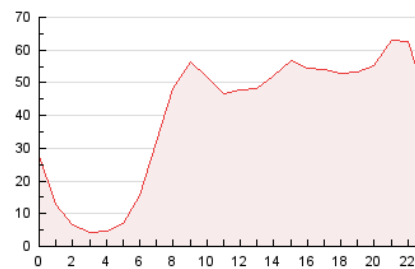

2. Secciones (Nacional e Internacional)

	PAGINAS	%
HOME	181.418	18.88 %
RESTO	779.444	81.12 %

3. Por día del mes (Nacional e Internacional)

Día	N. únicos	Visitas	Páginas	Día	N. únicos	Visitas	Páginas	Día	N. únicos	Visitas	Páginas
1	28.544	35.132	57.383	11	11.132	13.342	23.741	21	12.796	15.758	25.824
2	16.225	18.974	31.212	12	12.042	14.571	27.442	22	19.091	23.492	39.883
3	24.316	29.141	49.753	13	13.043	15.506	25.539	23	16.113	19.337	32.090
4	24.910	29.863	51.141	14	16.615	19.909	31.016	24	16.437	19.621	30.198
5	16.523	19.863	34.412	15	17.119	20.115	35.134	25	14.521	17.375	28.023
6	13.272	15.953	26.276	16	13.127	15.875	27.069	26	12.979	15.907	29.071
7	16.810	20.214	33.964	17	12.696	15.337	24.771	27	19.505	23.424	37.283
8	18.676	22.667	39.661	18	14.039	16.452	26.696	28	17.250	20.544	33.340
9	14.394	17.221	30.334	19	10.553	12.547	22.884	29	14.753	17.443	29.552
10	10.858	13.225	23.344	20	15.510	18.095	28.594	30	13.325	15.642	25.232

4. Gráficas (Nacional e Internacional)

4.1 Por día de la semana (promedio)

N. únicos / Visitas (x 100)

Páginas (x 100)

4.2 Por franja horaria (promedio)

Visitas (x 1000)

Páginas (x 1000)

4.3 Por meses