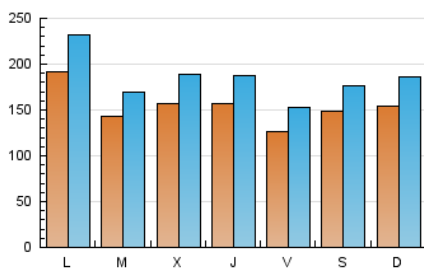

1. Cifras totales y promedios (Nacional)

MES - AÑO	NAVEGADORES UNICOS	VISITAS	PAGINAS
Junio - 2020	218.501	558.261	939.444
PROMEDIO DIARIO	15.477	18.609	31.315
PROMEDIO LUNES-VIERNES	15.605	18.777	31.991
PROMEDIO SABADO-DOMINGO	15.126	18.147	29.455
PAGINAS / VISITAS	1,68		
DURACION MEDIA VISITAS	0:01:02		
DURACION MEDIA PAGINAS	0:01:31		

2. Secciones (Nacional)

	PAGINAS	%
HOME	177.735	18.92 %
RESTO	761.709	81.08 %

3. Por día del mes (Nacional)

Día	N. únicos	Visitas	Páginas	Día	N. únicos	Visitas	Páginas	Día	N. únicos	Visitas	Páginas
1	27.940	34.515	56.403	11	10.833	13.000	23.226	21	12.492	15.374	25.316
2	15.759	18.470	30.523	12	11.735	14.193	26.858	22	18.607	22.991	39.074
3	23.827	28.592	48.810	13	12.643	15.062	24.904	23	15.691	18.891	31.390
4	24.312	29.244	50.118	14	16.220	19.517	30.438	24	16.071	19.196	29.635
5	16.048	19.366	33.697	15	16.685	19.654	34.455	25	14.090	16.921	27.339
6	12.877	15.512	25.601	16	12.715	15.431	26.470	26	12.516	15.392	28.258
7	16.398	19.749	32.891	17	12.384	14.995	24.264	27	18.538	22.368	35.958
8	18.233	22.180	38.899	18	13.789	16.094	26.155	28	16.683	19.873	32.451
9	14.044	16.819	29.714	19	10.187	12.132	22.335	29	14.307	16.937	28.811
10	10.566	12.827	22.706	20	15.159	17.723	28.081	30	12.975	15.243	24.664

4. Gráficas (Nacional)

4.1 Por día de la semana (promedio)

N. únicos / Visitas (x 100)

Páginas (x 100)

4.2 Por franja horaria (promedio)

Visitas (x 1000)

Páginas (x 1000)

4.3 Por meses