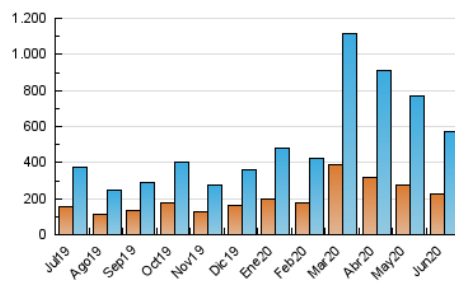

4.3 Por meses

N. únicos / Visitas (x 1000)