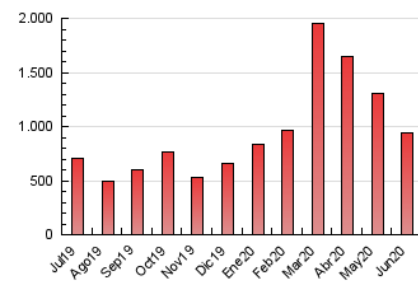

Páginas (x 1000)