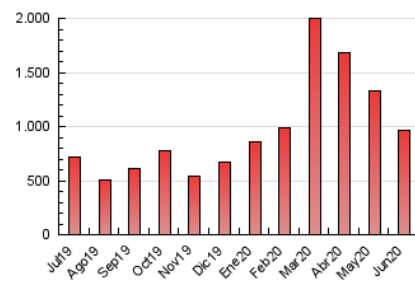

Páginas (x 1000)