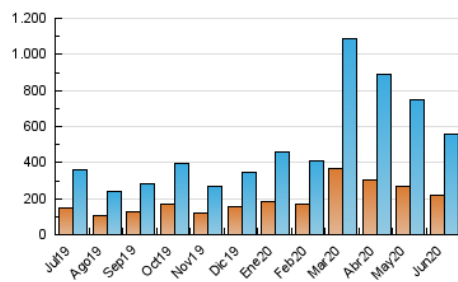

4.3 Por meses

N. únicos / Visitas (x 1000)