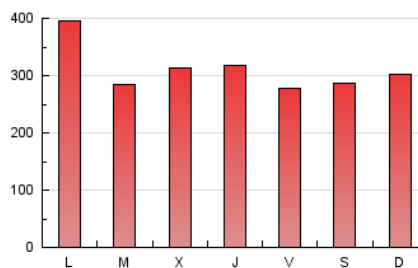

1. Cifras totales y promedios (Nacional)

MES - AÑO	NAVEGADORES UNICOS	VISITAS	PAGINAS
Junio - 2020	218.501	558.261	939.444
PROMEDIO DIARIO	15.477	18.609	31.315
PROMEDIO LUNES-VIERNES	15.605	18.777	31.991
PROMEDIO SABADO-DOMINGO	15.126	18.147	29.455
PAGINAS / VISITAS	1,68		
DURACION MEDIA VISITAS	0:01:02		
DURACION MEDIA PAGINAS	0:01:31		

2. Secciones (Nacional)

	PAGINAS	%
HOME	177.735	18.92 %
RESTO	761.709	81.08 %

3. Por día del mes (Nacional)

Día	N. únicos	Visitas	Páginas	Día	N. únicos	Visitas	Páginas	Día	N. únicos	Visitas	Páginas
1	27.940	34.515	56.403	11	10.833	13.000	23.226	21	12.492	15.374	25.316
2	15.759	18.470	30.523	12	11.735	14.193	26.858	22	18.607	22.991	39.074
3	23.827	28.592	48.810	13	12.643	15.062	24.904	23	15.691	18.891	31.390
4	24.312	29.244	50.118	14	16.220	19.517	30.438	24	16.071	19.196	29.635
5	16.048	19.366	33.697	15	16.685	19.654	34.455	25	14.090	16.921	27.339
6	12.877	15.512	25.601	16	12.715	15.431	26.470	26	12.516	15.392	28.258
7	16.398	19.749	32.891	17	12.384	14.995	24.264	27	18.538	22.368	35.958
8	18.233	22.180	38.899	18	13.789	16.094	26.155	28	16.683	19.873	32.451
9	14.044	16.819	29.714	19	10.187	12.132	22.335	29	14.307	16.937	28.811
10	10.566	12.827	22.706	20	15.159	17.723	28.081	30	12.975	15.243	24.664

4. Gráficas (Nacional)

4.1 Por día de la semana (promedio)

N. únicos / Visitas (x 100)

Páginas (x 100)

4.2 Por franja horaria (promedio)

Visitas (x 1000)

Páginas (x 1000)

4.3 Por meses