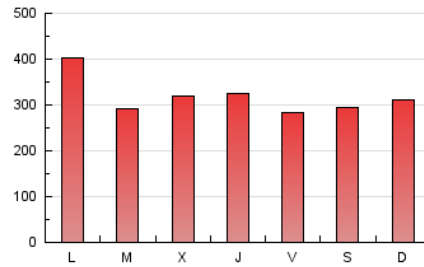

1. Cifras totales y promedios (Nacional e Internacional)

MES - AÑO	NAVEGADORES UNICOS	VISITAS	PAGINAS
Junio - 2020	227.879	572.545	960.862
PROMEDIO DIARIO	15.906	19.085	32.029
PROMEDIO LUNES-VIERNES	16.017	19.234	32.683
PROMEDIO SABADO-DOMINGO	15.600	18.675	30.230
PAGINAS / VISITAS	1,68		
DURACION MEDIA VISITAS	0:01:01		
DURACION MEDIA PAGINAS	0:01:31		

2. Secciones (Nacional e Internacional)

	PAGINAS	%
HOME	181.418	18.88 %
RESTO	779.444	81.12 %

3. Por día del mes (Nacional e Internacional)

Día	N. únicos	Visitas	Páginas	Día	N. únicos	Visitas	Páginas	Día	N. únicos	Visitas	Páginas
1	28.544	35.132	57.383	11	11.132	13.342	23.741	21	12.796	15.758	25.824
2	16.225	18.974	31.212	12	12.042	14.571	27.442	22	19.091	23.492	39.883
3	24.316	29.141	49.753	13	13.043	15.506	25.539	23	16.113	19.337	32.090
4	24.910	29.863	51.141	14	16.615	19.909	31.016	24	16.437	19.621	30.198
5	16.523	19.863	34.412	15	17.119	20.115	35.134	25	14.521	17.375	28.023
6	13.272	15.953	26.276	16	13.127	15.875	27.069	26	12.979	15.907	29.071
7	16.810	20.214	33.964	17	12.696	15.337	24.771	27	19.505	23.424	37.283
8	18.676	22.667	39.661	18	14.039	16.452	26.696	28	17.250	20.544	33.340
9	14.394	17.221	30.334	19	10.553	12.547	22.884	29	14.753	17.443	29.552
10	10.858	13.225	23.344	20	15.510	18.095	28.594	30	13.325	15.642	25.232

4. Gráficas (Nacional e Internacional)

4.1 Por día de la semana (promedio)

N. únicos / Visitas (x 100)

Páginas (x 100)

4.2 Por franja horaria (promedio)

Visitas (x 1000)

Páginas (x 1000)

4.3 Por meses