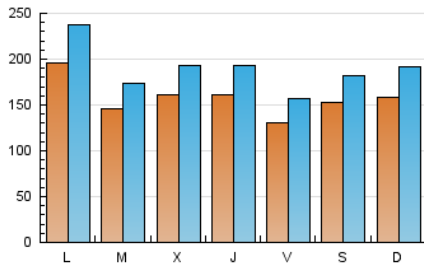

1. Cifras totales y promedios (Nacional e Internacional)

MES - AÑO	NAVEGADORES UNICOS	VISITAS	PAGINAS
Junio - 2020	227.879	572.545	960.862
PROMEDIO DIARIO	15.906	19.085	32.029
PROMEDIO LUNES-VIERNES	16.017	19.234	32.683
PROMEDIO SABADO-DOMINGO	15.600	18.675	30.230
PAGINAS / VISITAS	1,68		
DURACION MEDIA VISITAS	0:01:01		
DURACION MEDIA PAGINAS	0:01:31		

2. Secciones (Nacional e Internacional)

	PAGINAS	%
HOME	181.418	18.88 %
RESTO	779.444	81.12 %

3. Por día del mes (Nacional e Internacional)

Día	N. únicos	Visitas	Páginas	Día	N. únicos	Visitas	Páginas	Día	N. únicos	Visitas	Páginas
1	28.544	35.132	57.383	11	11.132	13.342	23.741	21	12.796	15.758	25.824
2	16.225	18.974	31.212	12	12.042	14.571	27.442	22	19.091	23.492	39.883
3	24.316	29.141	49.753	13	13.043	15.506	25.539	23	16.113	19.337	32.090
4	24.910	29.863	51.141	14	16.615	19.909	31.016	24	16.437	19.621	30.198
5	16.523	19.863	34.412	15	17.119	20.115	35.134	25	14.521	17.375	28.023
6	13.272	15.953	26.276	16	13.127	15.875	27.069	26	12.979	15.907	29.071
7	16.810	20.214	33.964	17	12.696	15.337	24.771	27	19.505	23.424	37.283
8	18.676	22.667	39.661	18	14.039	16.452	26.696	28	17.250	20.544	33.340
9	14.394	17.221	30.334	19	10.553	12.547	22.884	29	14.753	17.443	29.552
10	10.858	13.225	23.344	20	15.510	18.095	28.594	30	13.325	15.642	25.232

4. Gráficas (Nacional e Internacional)

4.1 Por día de la semana (promedio)

N. únicos / Visitas (x 100)

Páginas (x 100)

4.2 Por franja horaria (promedio)

Visitas (x 1000)

Páginas (x 1000)

4.3 Por meses