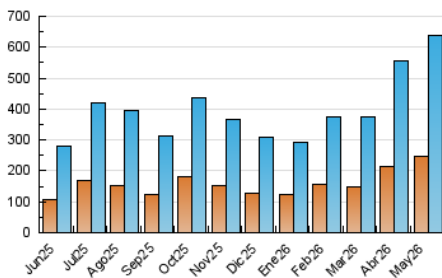

4.3 Por meses

N. únicos / Visitas (x 1000)