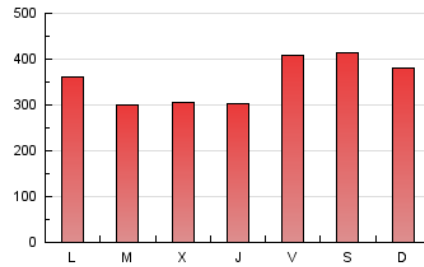

1. Cifras totales y promedios (Nacional e Internacional)

MES - AÑO	NAVEGADORES UNICOS	VISITAS	PAGINAS
Mayo - 2026	246.352	638.064	1.109.714
PROMEDIO DIARIO	17.636	20.780	35.797
PROMEDIO LUNES-VIERNES	16.625	19.668	33.897
PROMEDIO SABADO-DOMINGO	19.758	23.114	39.788
PAGINAS / VISITAS	1,72		
DURACION MEDIA VISITAS	0:02:37		
TIEMPO INTERACCIÓN MEDIO	0:02:21		

2. Secciones (Nacional e Internacional)

	PAGINAS	%
HOME	146.871	13.24 %
RESTO	962.843	86.76 %

3. Por día del mes (Nacional e Internacional)

Día	N. únicos	Visitas	Páginas	Día	N. únicos	Visitas	Páginas	Día	N. únicos	Visitas	Páginas
1	29.320	34.522	58.429	11	14.285	17.160	30.037	21	14.974	17.509	29.772
2	18.774	21.681	36.070	12	14.726	17.540	30.137	22	21.844	25.899	44.611
3	15.546	18.468	29.985	13	13.520	15.809	26.588	23	18.865	21.848	36.995
4	17.295	20.080	35.885	14	11.002	13.229	24.216	24	14.145	16.933	28.536
5	15.213	18.520	32.443	15	17.287	20.846	38.819	25	18.068	22.323	38.689
6	14.856	17.419	29.435	16	29.030	34.270	60.848	26	13.892	16.868	29.871
7	21.117	24.033	37.962	17	29.839	34.746	59.779	27	21.260	25.536	40.953
8	14.962	17.210	30.268	18	19.663	22.640	39.358	28	14.332	16.589	28.835
9	21.312	25.060	43.738	19	13.881	16.280	27.877	29	14.834	17.925	32.368
10	17.937	20.790	34.891	20	12.799	15.095	25.279	30	14.053	16.112	29.574
								31	18.082	21.230	37.466

4. Gráficas (Nacional e Internacional)

4.1 Por día de la semana (promedio)

N. únicos / Visitas (x 100)

Páginas (x 100)

4.2 Por franja horaria (promedio)

Visitas_ (x 1000)

Páginas (x 1000)

4.3 Por meses