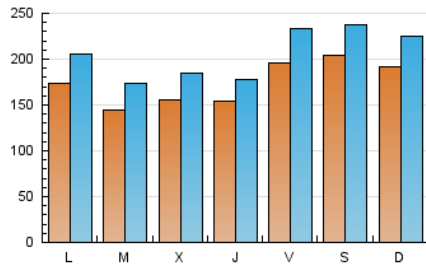

1. Cifras totales y promedios (Nacional e Internacional)

MES - AÑO	NAVEGADORES UNICOS	VISITAS	PAGINAS
Mayo - 2026	246.352	638.064	1.109.714
PROMEDIO DIARIO	17.636	20.780	35.797
PROMEDIO LUNES-VIERNES	16.625	19.668	33.897
PROMEDIO SABADO-DOMINGO	19.758	23.114	39.788
PAGINAS / VISITAS	1,72		
DURACION MEDIA VISITAS	0:02:37		
TIEMPO INTERACCIÓN MEDIO	0:02:21		

2. Secciones (Nacional e Internacional)

	PAGINAS	%
HOME	146.871	13.24 %
RESTO	962.843	86.76 %

3. Por día del mes (Nacional e Internacional)

Día	N. únicos	Visitas	Páginas	Día	N. únicos	Visitas	Páginas	Día	N. únicos	Visitas	Páginas
1	29.320	34.522	58.429	11	14.285	17.160	30.037	21	14.974	17.509	29.772
2	18.774	21.681	36.070	12	14.726	17.540	30.137	22	21.844	25.899	44.611
3	15.546	18.468	29.985	13	13.520	15.809	26.588	23	18.865	21.848	36.995
4	17.295	20.080	35.885	14	11.002	13.229	24.216	24	14.145	16.933	28.536
5	15.213	18.520	32.443	15	17.287	20.846	38.819	25	18.068	22.323	38.689
6	14.856	17.419	29.435	16	29.030	34.270	60.848	26	13.892	16.868	29.871
7	21.117	24.033	37.962	17	29.839	34.746	59.779	27	21.260	25.536	40.953
8	14.962	17.210	30.268	18	19.663	22.640	39.358	28	14.332	16.589	28.835
9	21.312	25.060	43.738	19	13.881	16.280	27.877	29	14.834	17.925	32.368
10	17.937	20.790	34.891	20	12.799	15.095	25.279	30	14.053	16.112	29.574
								31	18.082	21.230	37.466

4. Gráficas (Nacional e Internacional)

4.1 Por día de la semana (promedio)

N. únicos / Visitas (x 100)

Páginas (x 100)

4.2 Por franja horaria (promedio)

Visitas_ (x 1000)

Páginas (x 1000)

4.3 Por meses