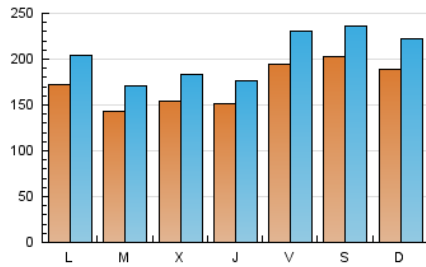

1. Cifras totales y promedios (Nacional)

MES - AÑO	NAVEGADORES UNICOS	VISITAS	PAGINAS
Mayo - 2026	242.583	630.268	1.099.687
PROMEDIO DIARIO	17.474	20.584	35.474
PROMEDIO LUNES-VIERNES	16.473	19.482	33.573
PROMEDIO SABADO-DOMINGO	19.576	22.898	39.466
PAGINAS / VISITAS	1,72		
DURACION MEDIA VISITAS	0:02:37		
TIEMPO INTERACCIÓN MEDIO	0:02:22		

2. Secciones (Nacional)

	PAGINAS	%
HOME	144.569	13.15 %
RESTO	955.118	86.85 %

3. Por día del mes (Nacional)

Día	N. únicos	Visitas	Páginas	Día	N. únicos	Visitas	Páginas	Día	N. únicos	Visitas	Páginas
1	29.059	34.276	57.983	11	14.125	17.032	29.651	21	14.809	17.348	29.519
2	18.550	21.404	35.715	12	14.600	17.418	29.862	22	21.693	25.655	44.241
3	15.381	18.286	29.720	13	13.408	15.648	26.282	23	18.721	21.584	36.704
4	17.188	19.876	35.576	14	10.899	13.083	23.988	24	13.955	16.655	28.220
5	15.141	18.424	32.157	15	17.170	20.682	38.453	25	17.933	22.121	38.290
6	14.745	17.217	29.155	16	28.780	33.949	60.398	26	13.699	16.539	29.513
7	20.881	23.925	37.661	17	29.621	34.552	59.378	27	21.079	25.368	40.621
8	14.770	16.974	29.955	18	19.457	22.435	38.977	28	14.200	16.428	28.574
9	21.138	24.930	43.486	19	13.743	16.107	27.631	29	14.654	17.694	31.968
10	17.704	20.577	34.519	20	12.687	14.876	24.967	30	13.939	15.998	29.325
								31	17.975	21.047	37.198

4. Gráficas (Nacional)

4.1 Por día de la semana (promedio)

N. únicos / Visitas (x 100)

Páginas (x 100)

4.2 Por franja horaria (promedio)

Visitas_ (x 1000)

Páginas (x 1000)

4.3 Por meses