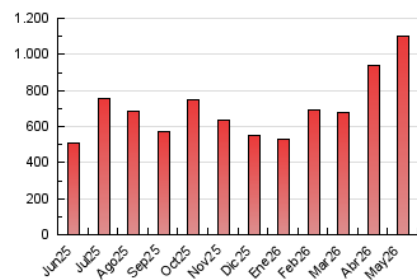

1. Cifras totales y promedios (Nacional)

MES - AÑO	NAVEGADORES UNICOS	VISITAS	PAGINAS
Mayo - 2026	242.583	630.268	1.099.687
PROMEDIO DIARIO	17.474	20.584	35.474
PROMEDIO LUNES-VIERNES	16.473	19.482	33.573
PROMEDIO SABADO-DOMINGO	19.576	22.898	39.466
PAGINAS / VISITAS	1,72		
DURACION MEDIA VISITAS	0:02:37		
TIEMPO INTERACCIÓN MEDIO	0:02:22		

2. Secciones (Nacional)

	PAGINAS	%
HOME	144.569	13.15 %
RESTO	955.118	86.85 %

3. Por día del mes (Nacional)

Día	N. únicos	Visitas	Páginas	Día	N. únicos	Visitas	Páginas	Día	N. únicos	Visitas	Páginas
1	29.059	34.276	57.983	11	14.125	17.032	29.651	21	14.809	17.348	29.519
2	18.550	21.404	35.715	12	14.600	17.418	29.862	22	21.693	25.655	44.241
3	15.381	18.286	29.720	13	13.408	15.648	26.282	23	18.721	21.584	36.704
4	17.188	19.876	35.576	14	10.899	13.083	23.988	24	13.955	16.655	28.220
5	15.141	18.424	32.157	15	17.170	20.682	38.453	25	17.933	22.121	38.290
6	14.745	17.217	29.155	16	28.780	33.949	60.398	26	13.699	16.539	29.513
7	20.881	23.925	37.661	17	29.621	34.552	59.378	27	21.079	25.368	40.621
8	14.770	16.974	29.955	18	19.457	22.435	38.977	28	14.200	16.428	28.574
9	21.138	24.930	43.486	19	13.743	16.107	27.631	29	14.654	17.694	31.968
10	17.704	20.577	34.519	20	12.687	14.876	24.967	30	13.939	15.998	29.325
								31	17.975	21.047	37.198

4. Gráficas (Nacional)

4.1 Por día de la semana (promedio)

N. únicos / Visitas (x 100)

Páginas (x 100)

4.2 Por franja horaria (promedio)

Visitas_ (x 1000)

Páginas (x 1000)

4.3 Por meses

N. únicos / Visitas (x 1000)

Páginas (x 1000)

5. Observaciones

Este Medio Electrónico de Comunicación ha sido medido por la herramienta Google Analytics de Google (GA4).

6. Definiciones básicas (Para más información ver Normas Técnicas para el Control de los Medios Electrónicos de Comunicación)