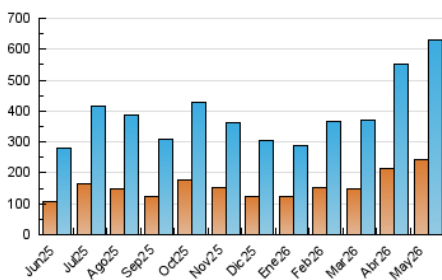

1. Cifras totales y promedios (Nacional)

MES - AÑO	NAVEGADORES UNICOS	VISITAS	PAGINAS
Mayo - 2026	242.583	630.268	1.099.687
PROMEDIO DIARIO	17.474	20.584	35.474
PROMEDIO LUNES-VIERNES	16.473	19.482	33.573
PROMEDIO SABADO-DOMINGO	19.576	22.898	39.466
PAGINAS / VISITAS	1,72		
DURACION MEDIA VISITAS	0:02:37		
TIEMPO INTERACCIÓN MEDIO	0:02:22		

2. Secciones (Nacional)

	PAGINAS	%
HOME	144.569	13.15 %
RESTO	955.118	86.85 %

3. Por día del mes (Nacional)

Día	N. únicos	Visitas	Páginas	Día	N. únicos	Visitas	Páginas	Día	N. únicos	Visitas	Páginas
1	29.059	34.276	57.983	11	14.125	17.032	29.651	21	14.809	17.348	29.519
2	18.550	21.404	35.715	12	14.600	17.418	29.862	22	21.693	25.655	44.241
3	15.381	18.286	29.720	13	13.408	15.648	26.282	23	18.721	21.584	36.704
4	17.188	19.876	35.576	14	10.899	13.083	23.988	24	13.955	16.655	28.220
5	15.141	18.424	32.157	15	17.170	20.682	38.453	25	17.933	22.121	38.290
6	14.745	17.217	29.155	16	28.780	33.949	60.398	26	13.699	16.539	29.513
7	20.881	23.925	37.661	17	29.621	34.552	59.378	27	21.079	25.368	40.621
8	14.770	16.974	29.955	18	19.457	22.435	38.977	28	14.200	16.428	28.574
9	21.138	24.930	43.486	19	13.743	16.107	27.631	29	14.654	17.694	31.968
10	17.704	20.577	34.519	20	12.687	14.876	24.967	30	13.939	15.998	29.325
								31	17.975	21.047	37.198

4. Gráficas (Nacional)

4.1 Por día de la semana (promedio)

N. únicos / Visitas (x 100)

Páginas (x 100)

4.2 Por franja horaria (promedio)

Visitas_ (x 1000)

Páginas (x 1000)

4.3 Por meses

N. únicos / Visitas (x 1000)

Páginas (x 1000)

5. Observaciones

Este Medio Electrónico de Comunicación ha sido medido por la herramienta Google Analytics de Google (GA4).

6. Definiciones básicas (Para más información ver Normas Técnicas para el Control de los Medios Electrónicos de Comunicación)