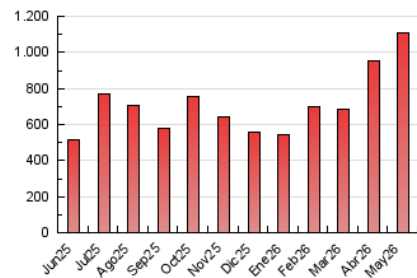

Páginas (x 1000)