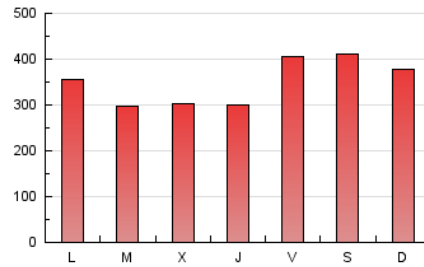

1. Cifras totales y promedios (Nacional)

MES - AÑO	NAVEGADORES UNICOS	VISITAS	PAGINAS
Mayo - 2026	242.583	630.268	1.099.687
PROMEDIO DIARIO	17.474	20.584	35.474
PROMEDIO LUNES-VIERNES	16.473	19.482	33.573
PROMEDIO SABADO-DOMINGO	19.576	22.898	39.466
PAGINAS / VISITAS	1,72		
DURACION MEDIA VISITAS	0:02:37		
TIEMPO INTERACCIÓN MEDIO	0:02:22		

2. Secciones (Nacional)

	PAGINAS	%
HOME	144.569	13.15 %
RESTO	955.118	86.85 %

3. Por día del mes (Nacional)

Día	N. únicos	Visitas	Páginas	Día	N. únicos	Visitas	Páginas	Día	N. únicos	Visitas	Páginas
1	29.059	34.276	57.983	11	14.125	17.032	29.651	21	14.809	17.348	29.519
2	18.550	21.404	35.715	12	14.600	17.418	29.862	22	21.693	25.655	44.241
3	15.381	18.286	29.720	13	13.408	15.648	26.282	23	18.721	21.584	36.704
4	17.188	19.876	35.576	14	10.899	13.083	23.988	24	13.955	16.655	28.220
5	15.141	18.424	32.157	15	17.170	20.682	38.453	25	17.933	22.121	38.290
6	14.745	17.217	29.155	16	28.780	33.949	60.398	26	13.699	16.539	29.513
7	20.881	23.925	37.661	17	29.621	34.552	59.378	27	21.079	25.368	40.621
8	14.770	16.974	29.955	18	19.457	22.435	38.977	28	14.200	16.428	28.574
9	21.138	24.930	43.486	19	13.743	16.107	27.631	29	14.654	17.694	31.968
10	17.704	20.577	34.519	20	12.687	14.876	24.967	30	13.939	15.998	29.325
								31	17.975	21.047	37.198

4. Gráficas (Nacional)

4.1 Por día de la semana (promedio)

N. únicos / Visitas (x 100)

Páginas (x 100)

4.2 Por franja horaria (promedio)

Visitas_ (x 1000)

Páginas (x 1000)

4.3 Por meses