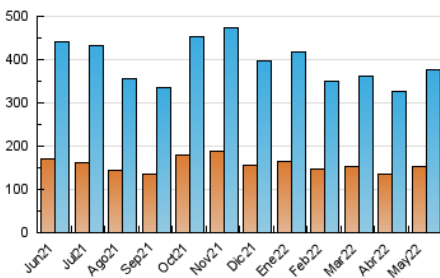

#### 3. Por día del mes (Nacional)

Día	N. únicos	Visitas	Páginas	Día	N. únicos	Visitas	Páginas	Día	N. únicos	Visitas	Páginas
1	13.067	15.152	28.625	11	7.360	8.764	17.286	21	8.239	9.835	21.173
2	11.762	14.197	30.646	12	9.131	10.836	19.498	22	14.016	16.219	29.063
3	8.928	10.595	20.116	13	9.157	11.074	22.657	23	14.779	17.503	33.487
4	8.615	10.258	19.174	14	8.393	10.223	19.143	24	9.775	11.498	22.252
5	10.238	12.178	23.254	15	12.373	14.219	23.657	25	7.319	8.666	16.732
6	10.033	12.178	24.601	16	13.477	16.024	32.043	26	7.651	9.024	17.262
7	11.087	12.885	22.755	17	10.275	12.198	23.530	27	11.697	13.607	25.815
8	10.537	12.379	23.102	18	7.998	9.665	18.952	28	7.765	9.224	17.630
9	11.693	14.258	29.436	19	8.227	9.724	18.808	29	12.669	14.972	25.967
10	8.022	9.615	18.643	20	10.591	12.788	26.407	30	11.610	13.878	28.404
								31	10.189	12.088	22.623

4. Gráficas (Nacional)

4.1 Por día de la semana (promedio)

N. únicos / Visitas (x 100)

Páginas (x 100)

4.2 Por franja horaria (promedio)

Visitas\_ (x 1000)

Páginas (x 1000)

4.3 Por meses

N. únicos / Visitas (x 1000)

Páginas (x 1000)