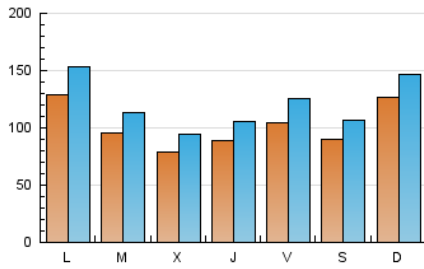

4. Gráficas (Nacional e Internacional)

4.1 Por día de la semana (promedio)

N. únicos / Visitas (x 100)