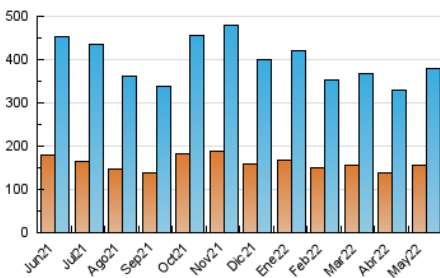

### 3. Por día del mes (Nacional e Internacional)

Día	N. únicos	Visitas	Páginas	Día	N. únicos	Visitas	Páginas	Día	N. únicos	Visitas	Páginas
1	13.121	15.244	28.771	11	7.420	8.841	17.393	21	8.325	9.934	21.302
2	11.866	14.325	30.902	12	9.206	10.939	19.631	22	14.148	16.343	29.213
3	9.011	10.700	20.276	13	9.268	11.212	22.850	23	14.903	17.625	33.673
4	8.686	10.341	19.354	14	8.482	10.329	19.460	24	9.868	11.587	22.375
5	10.311	12.251	23.356	15	12.475	14.333	23.867	25	7.366	8.725	16.868
6	10.137	12.278	24.818	16	13.578	16.199	32.287	26	7.729	9.103	17.399
7	11.187	12.980	22.937	17	10.429	12.366	23.739	27	11.828	13.747	26.162
8	10.621	12.470	23.115	18	8.099	9.774	19.147	28	7.869	9.339	17.802
9	12.157	14.803	30.321	19	8.347	9.846	19.005	29	12.731	15.065	26.087
10	8.091	9.682	18.771	20	10.694	12.913	26.603	30	11.724	13.989	28.592
								31	10.258	12.189	22.694

4. Gráficas (Nacional e Internacional)

4.1 Por día de la semana (promedio)

N. únicos / Visitas (x 100)

Páginas (x 100)

4.2 Por franja horaria (promedio)

Visitas\_ (x 1000)

Páginas (x 1000)

4.3 Por meses

N. únicos / Visitas (x 1000)

Páginas (x 1000)