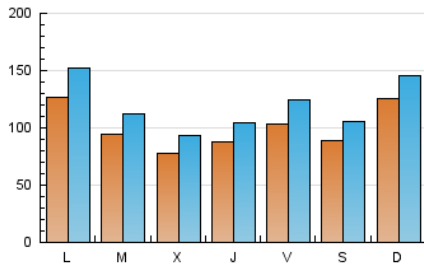

4. Gráficas (Nacional)

4.1 Por día de la semana (promedio)

N. únicos / Visitas (x 100)