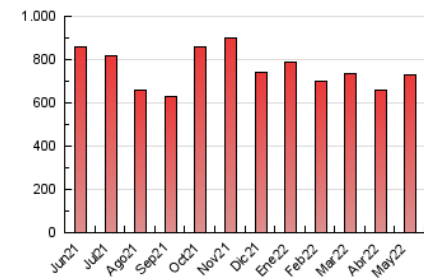

Páginas (x 1000)