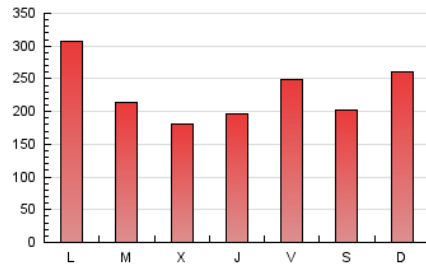

#### 1. Cifras totales y promedios (Nacional)

MES - AÑO	NAVEGADORES UNICOS	VISITAS	PAGINAS
Mayo - 2022	152.764	375.724	722.741
<b>PROMEDIO DIARIO</b>	<b>10.215</b>	<b>12.120</b>	<b>23.314</b>
<b>PROMEDIO LUNES-VIERNES</b>	<b>9.933</b>	<b>11.846</b>	<b>23.256</b>
<b>PROMEDIO SABADO-DOMINGO</b>	<b>10.905</b>	<b>12.790</b>	<b>23.457</b>
<b>PAGINAS / VISITAS</b>	<b>1,92</b>		
<b>DURACION MEDIA VISITAS</b>	<b>0:01:14</b>		
<b>DURACION MEDIA PAGINAS</b>	<b>0:01:20</b>		

#### 3. Por día del mes (Nacional)

Día	N. únicos	Visitas	Páginas	Día	N. únicos	Visitas	Páginas	Día	N. únicos	Visitas	Páginas
1	13.067	15.152	28.625	11	7.360	8.764	17.286	21	8.239	9.835	21.173
2	11.762	14.197	30.646	12	9.131	10.836	19.498	22	14.016	16.219	29.063
3	8.928	10.595	20.116	13	9.157	11.074	22.657	23	14.779	17.503	33.487
4	8.615	10.258	19.174	14	8.393	10.223	19.143	24	9.775	11.498	22.252
5	10.238	12.178	23.254	15	12.373	14.219	23.657	25	7.319	8.666	16.732
6	10.033	12.178	24.601	16	13.477	16.024	32.043	26	7.651	9.024	17.262
7	11.087	12.885	22.755	17	10.275	12.198	23.530	27	11.697	13.607	25.815
8	10.537	12.379	23.102	18	7.998	9.665	18.952	28	7.765	9.224	17.630
9	11.693	14.258	29.436	19	8.227	9.724	18.808	29	12.669	14.972	25.967
10	8.022	9.615	18.643	20	10.591	12.788	26.407	30	11.610	13.878	28.404
								31	10.189	12.088	22.623

4. Gráficas (Nacional)

4.1 Por día de la semana (promedio)

N. únicos / Visitas (x 100)

Páginas (x 100)

4.2 Por franja horaria (promedio)

Visitas\_ (x 1000)

Páginas (x 1000)

4.3 Por meses