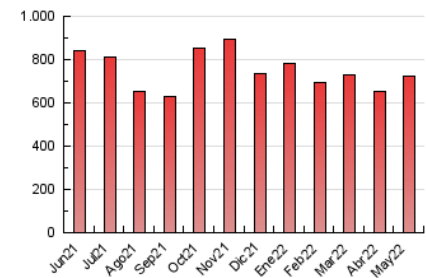

#### 3. Por día del mes (Nacional)

Día	N. únicos	Visitas	Páginas	Día	N. únicos	Visitas	Páginas	Día	N. únicos	Visitas	Páginas
1	13.067	15.152	28.625	11	7.360	8.764	17.286	21	8.239	9.835	21.173
2	11.762	14.197	30.646	12	9.131	10.836	19.498	22	14.016	16.219	29.063
3	8.928	10.595	20.116	13	9.157	11.074	22.657	23	14.779	17.503	33.487
4	8.615	10.258	19.174	14	8.393	10.223	19.143	24	9.775	11.498	22.252
5	10.238	12.178	23.254	15	12.373	14.219	23.657	25	7.319	8.666	16.732
6	10.033	12.178	24.601	16	13.477	16.024	32.043	26	7.651	9.024	17.262
7	11.087	12.885	22.755	17	10.275	12.198	23.530	27	11.697	13.607	25.815
8	10.537	12.379	23.102	18	7.998	9.665	18.952	28	7.765	9.224	17.630
9	11.693	14.258	29.436	19	8.227	9.724	18.808	29	12.669	14.972	25.967
10	8.022	9.615	18.643	20	10.591	12.788	26.407	30	11.610	13.878	28.404
								31	10.189	12.088	22.623

4. Gráficas (Nacional)

4.1 Por día de la semana (promedio)

N. únicos / Visitas (x 100)

Páginas (x 100)

4.2 Por franja horaria (promedio)

Visitas\_ (x 1000)

Páginas (x 1000)

4.3 Por meses

N. únicos / Visitas (x 1000)

Páginas (x 1000)