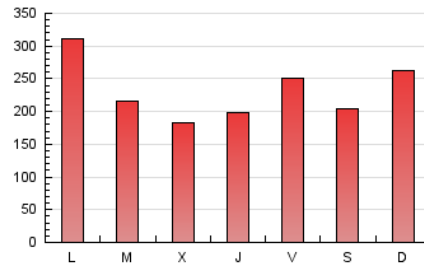

### 1. Cifras totales y promedios (Nacional e Internacional)

MES - AÑO	NAVEGADORES UNICOS	VISITAS	PAGINAS
Mayo - 2022	155.024	379.472	728.770
<b>PROMEDIO DIARIO</b>	<b>10.320</b>	<b>12.241</b>	<b>23.509</b>
<b>PROMEDIO LUNES-VIERNES</b>	10.044	11.974	23.464
<b>PROMEDIO SABADO-DOMINGO</b>	10.995	12.893	23.617
<b>PAGINAS / VISITAS</b>	1,92		
<b>DURACION MEDIA VISITAS</b>	0:01:14		
<b>DURACION MEDIA PAGINAS</b>	0:01:20		

### 3. Por día del mes (Nacional e Internacional)

Día	N. únicos	Visitas	Páginas	Día	N. únicos	Visitas	Páginas	Día	N. únicos	Visitas	Páginas
1	13.121	15.244	28.771	11	7.420	8.841	17.393	21	8.325	9.934	21.302
2	11.866	14.325	30.902	12	9.206	10.939	19.631	22	14.148	16.343	29.213
3	9.011	10.700	20.276	13	9.268	11.212	22.850	23	14.903	17.625	33.673
4	8.686	10.341	19.354	14	8.482	10.329	19.460	24	9.868	11.587	22.375
5	10.311	12.251	23.356	15	12.475	14.333	23.867	25	7.366	8.725	16.868
6	10.137	12.278	24.818	16	13.578	16.199	32.287	26	7.729	9.103	17.399
7	11.187	12.980	22.937	17	10.429	12.366	23.739	27	11.828	13.747	26.162
8	10.621	12.470	23.115	18	8.099	9.774	19.147	28	7.869	9.339	17.802
9	12.157	14.803	30.321	19	8.347	9.846	19.005	29	12.731	15.065	26.087
10	8.091	9.682	18.771	20	10.694	12.913	26.603	30	11.724	13.989	28.592
								31	10.258	12.189	22.694

4. Gráficas (Nacional e Internacional)

4.1 Por día de la semana (promedio)

N. únicos / Visitas (x 100)

Páginas (x 100)

4.2 Por franja horaria (promedio)

Visitas\_ (x 1000)

Páginas (x 1000)

4.3 Por meses