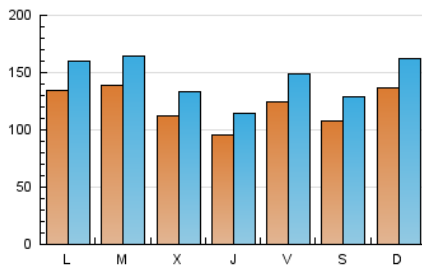

1. Cifras totales y promedios (Nacional e Internacional)

MES - AÑO	NAVEGADORES UNICOS	VISITAS	PAGINAS
Mayo - 2021	176.127	449.951	832.878
PROMEDIO DIARIO	12.182	14.515	26.867
PROMEDIO LUNES-VIERNES	12.163	14.506	27.533
PROMEDIO SABADO-DOMINGO	12.222	14.533	25.468
PAGINAS / VISITAS	1,85		
DURACION MEDIA VISITAS	0:01:15		
DURACION MEDIA PAGINAS	0:01:28		

2. Secciones (Nacional e Internacional)

	PAGINAS	%
HOME	185.450	22.27 %
RESTO	647.428	77.73 %

3. Por día del mes (Nacional e Internacional)

Día	N. únicos	Visitas	Páginas	Día	N. únicos	Visitas	Páginas	Día	N. únicos	Visitas	Páginas
1	10.225	12.231	22.841	11	12.292	14.803	27.492	21	15.187	17.984	32.129
2	15.198	18.931	33.001	12	10.208	12.252	22.867	22	12.685	15.061	25.838
3	17.425	20.843	41.536	13	11.077	13.386	27.089	23	10.702	12.619	23.105
4	14.604	16.835	29.072	14	13.140	15.848	30.890	24	12.333	15.101	29.600
5	11.146	13.254	23.620	15	11.904	14.056	24.307	25	14.372	17.346	31.220
6	9.530	11.353	21.526	16	13.795	16.101	27.603	26	9.784	11.513	20.963
7	12.283	14.442	27.925	17	13.051	15.460	30.325	27	7.600	9.192	18.150
8	10.115	12.183	21.051	18	14.199	16.959	30.635	28	9.140	11.146	23.272
9	19.356	22.493	37.451	19	13.904	16.374	29.609	29	9.150	10.888	19.571
10	15.149	17.774	36.047	20	9.929	11.670	21.323	30	9.094	10.771	19.914
								31	9.077	11.082	22.906

4. Gráficas (Nacional e Internacional)

4.1 Por día de la semana (promedio)

N. únicos / Visitas (x 100)

Páginas (x 100)

4.2 Por franja horaria (promedio)

Visitas (x 1000)

Páginas (x 1000)

4.3 Por meses