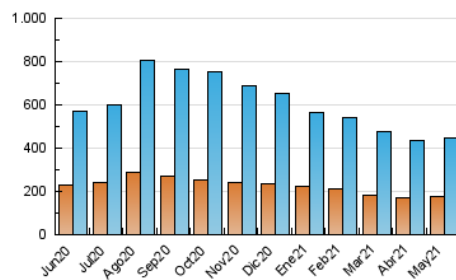

4.3 Por meses

N. únicos / Visitas (x 1000)