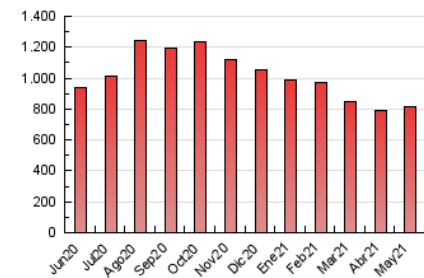

1. Cifras totales y promedios (Nacional)

MES - AÑO	NAVEGADORES UNICOS	VISITAS	PAGINAS
Mayo - 2021	166.711	438.025	815.752
PROMEDIO DIARIO	11.819	14.130	26.315
PROMEDIO LUNES-VIERNES	11.788	14.108	26.949
PROMEDIO SABADO-DOMINGO	11.884	14.175	24.983
PAGINAS / VISITAS	1,86		
DURACION MEDIA VISITAS	0:01:16		
DURACION MEDIA PAGINAS	0:01:28		

2. Secciones (Nacional)

	PAGINAS	%
HOME	182.259	22.34 %
RESTO	633.493	77.66 %

3. Por día del mes (Nacional)

Día	N. únicos	Visitas	Páginas	Día	N. únicos	Visitas	Páginas	Día	N. únicos	Visitas	Páginas
1	9.947	11.907	22.421	11	11.884	14.383	26.839	21	14.835	17.609	31.567
2	14.913	18.610	32.557	12	9.830	11.876	22.311	22	12.356	14.709	25.399
3	17.035	20.412	40.835	13	10.623	12.909	26.420	23	10.388	12.301	22.727
4	14.176	16.386	28.385	14	12.709	15.375	30.142	24	11.945	14.726	29.045
5	10.738	12.810	23.016	15	11.457	13.619	23.639	25	14.015	16.991	30.713
6	9.229	11.008	21.053	16	13.447	15.734	27.112	26	9.441	11.167	20.477
7	11.939	14.092	27.434	17	12.660	15.046	29.641	27	7.323	8.886	17.723
8	9.774	11.783	20.523	18	13.839	16.538	30.031	28	8.789	10.761	22.712
9	18.980	22.111	36.867	19	13.465	15.920	28.998	29	8.768	10.495	19.079
10	14.717	17.303	35.362	20	9.586	11.323	20.850	30	8.814	10.482	19.504
								31	8.763	10.753	22.370

4. Gráficas (Nacional)

4.1 Por día de la semana (promedio)

N. únicos / Visitas (x 100)

Páginas (x 100)

4.2 Por franja horaria (promedio)

Visitas (x 1000)

Páginas (x 1000)

4.3 Por meses

N. únicos / Visitas (x 1000)

Páginas (x 1000)

5. Observaciones

Este Medio Electrónico de Comunicación ha sido medido por la herramienta Google Analytics de Google

6. Definiciones básicas (Para más información ver Normas Técnicas para el Control de los Medios Electrónicos de Comunicación)