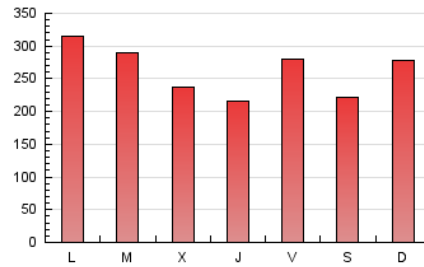

1. Cifras totales y promedios (Nacional)

MES - AÑO	NAVEGADORES UNICOS	VISITAS	PAGINAS
Mayo - 2021	166.711	438.025	815.752
PROMEDIO DIARIO	11.819	14.130	26.315
PROMEDIO LUNES-VIERNES	11.788	14.108	26.949
PROMEDIO SABADO-DOMINGO	11.884	14.175	24.983
PAGINAS / VISITAS	1,86		
DURACION MEDIA VISITAS	0:01:16		
DURACION MEDIA PAGINAS	0:01:28		

2. Secciones (Nacional)

	PAGINAS	%
HOME	182.259	22.34 %
RESTO	633.493	77.66 %

3. Por día del mes (Nacional)

Día	N. únicos	Visitas	Páginas	Día	N. únicos	Visitas	Páginas	Día	N. únicos	Visitas	Páginas
1	9.947	11.907	22.421	11	11.884	14.383	26.839	21	14.835	17.609	31.567
2	14.913	18.610	32.557	12	9.830	11.876	22.311	22	12.356	14.709	25.399
3	17.035	20.412	40.835	13	10.623	12.909	26.420	23	10.388	12.301	22.727
4	14.176	16.386	28.385	14	12.709	15.375	30.142	24	11.945	14.726	29.045
5	10.738	12.810	23.016	15	11.457	13.619	23.639	25	14.015	16.991	30.713
6	9.229	11.008	21.053	16	13.447	15.734	27.112	26	9.441	11.167	20.477
7	11.939	14.092	27.434	17	12.660	15.046	29.641	27	7.323	8.886	17.723
8	9.774	11.783	20.523	18	13.839	16.538	30.031	28	8.789	10.761	22.712
9	18.980	22.111	36.867	19	13.465	15.920	28.998	29	8.768	10.495	19.079
10	14.717	17.303	35.362	20	9.586	11.323	20.850	30	8.814	10.482	19.504
								31	8.763	10.753	22.370

4. Gráficas (Nacional)

4.1 Por día de la semana (promedio)

N. únicos / Visitas (x 100)

Páginas (x 100)

4.2 Por franja horaria (promedio)

Visitas (x 1000)

Páginas (x 1000)

4.3 Por meses