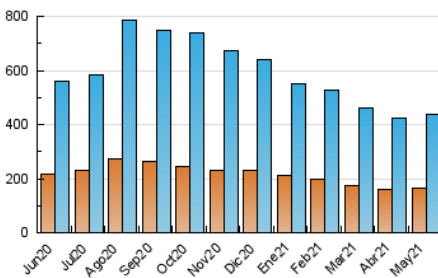

4.3 Por meses

N. únicos / Visitas (x 1000)