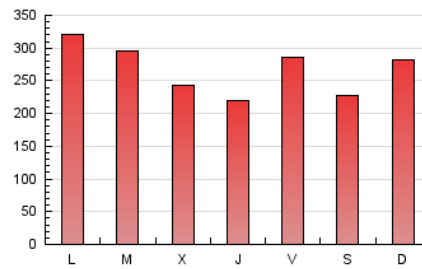

1. Cifras totales y promedios (Nacional e Internacional)

MES - AÑO	NAVEGADORES UNICOS	VISITAS	PAGINAS
Mayo - 2021	176.127	449.951	832.878
PROMEDIO DIARIO	12.182	14.515	26.867
PROMEDIO LUNES-VIERNES	12.163	14.506	27.533
PROMEDIO SABADO-DOMINGO	12.222	14.533	25.468
PAGINAS / VISITAS	1,85		
DURACION MEDIA VISITAS	0:01:15		
DURACION MEDIA PAGINAS	0:01:28		

2. Secciones (Nacional e Internacional)

	PAGINAS	%
HOME	185.450	22.27 %
RESTO	647.428	77.73 %

3. Por día del mes (Nacional e Internacional)

Día	N. únicos	Visitas	Páginas	Día	N. únicos	Visitas	Páginas	Día	N. únicos	Visitas	Páginas
1	10.225	12.231	22.841	11	12.292	14.803	27.492	21	15.187	17.984	32.129
2	15.198	18.931	33.001	12	10.208	12.252	22.867	22	12.685	15.061	25.838
3	17.425	20.843	41.536	13	11.077	13.386	27.089	23	10.702	12.619	23.105
4	14.604	16.835	29.072	14	13.140	15.848	30.890	24	12.333	15.101	29.600
5	11.146	13.254	23.620	15	11.904	14.056	24.307	25	14.372	17.346	31.220
6	9.530	11.353	21.526	16	13.795	16.101	27.603	26	9.784	11.513	20.963
7	12.283	14.442	27.925	17	13.051	15.460	30.325	27	7.600	9.192	18.150
8	10.115	12.183	21.051	18	14.199	16.959	30.635	28	9.140	11.146	23.272
9	19.356	22.493	37.451	19	13.904	16.374	29.609	29	9.150	10.888	19.571
10	15.149	17.774	36.047	20	9.929	11.670	21.323	30	9.094	10.771	19.914
								31	9.077	11.082	22.906

4. Gráficas (Nacional e Internacional)

4.1 Por día de la semana (promedio)

N. únicos / Visitas (x 100)

Páginas (x 100)

4.2 Por franja horaria (promedio)

Visitas (x 1000)

Páginas (x 1000)

4.3 Por meses