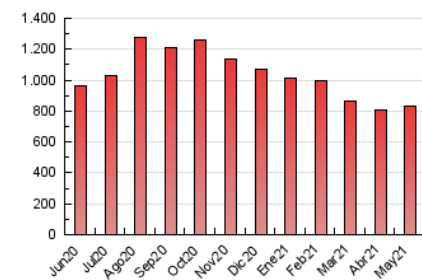

Páginas (x 1000)