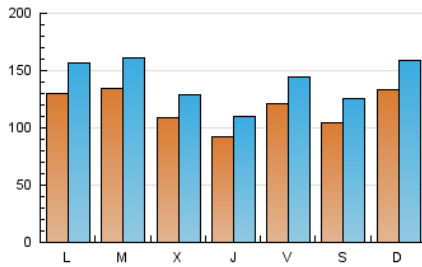

1. Cifras totales y promedios (Nacional)

MES - AÑO	NAVEGADORES UNICOS	VISITAS	PAGINAS
Mayo - 2021	166.711	438.025	815.752
PROMEDIO DIARIO	11.819	14.130	26.315
PROMEDIO LUNES-VIERNES	11.788	14.108	26.949
PROMEDIO SABADO-DOMINGO	11.884	14.175	24.983
PAGINAS / VISITAS	1,86		
DURACION MEDIA VISITAS	0:01:16		
DURACION MEDIA PAGINAS	0:01:28		

2. Secciones (Nacional)

	PAGINAS	%
HOME	182.259	22.34 %
RESTO	633.493	77.66 %

3. Por día del mes (Nacional)

Día	N. únicos	Visitas	Páginas	Día	N. únicos	Visitas	Páginas	Día	N. únicos	Visitas	Páginas
1	9.947	11.907	22.421	11	11.884	14.383	26.839	21	14.835	17.609	31.567
2	14.913	18.610	32.557	12	9.830	11.876	22.311	22	12.356	14.709	25.399
3	17.035	20.412	40.835	13	10.623	12.909	26.420	23	10.388	12.301	22.727
4	14.176	16.386	28.385	14	12.709	15.375	30.142	24	11.945	14.726	29.045
5	10.738	12.810	23.016	15	11.457	13.619	23.639	25	14.015	16.991	30.713
6	9.229	11.008	21.053	16	13.447	15.734	27.112	26	9.441	11.167	20.477
7	11.939	14.092	27.434	17	12.660	15.046	29.641	27	7.323	8.886	17.723
8	9.774	11.783	20.523	18	13.839	16.538	30.031	28	8.789	10.761	22.712
9	18.980	22.111	36.867	19	13.465	15.920	28.998	29	8.768	10.495	19.079
10	14.717	17.303	35.362	20	9.586	11.323	20.850	30	8.814	10.482	19.504
								31	8.763	10.753	22.370

4. Gráficas (Nacional)

4.1 Por día de la semana (promedio)

N. únicos / Visitas (x 100)

Páginas (x 100)

4.2 Por franja horaria (promedio)

Visitas (x 1000)

Páginas (x 1000)

4.3 Por meses