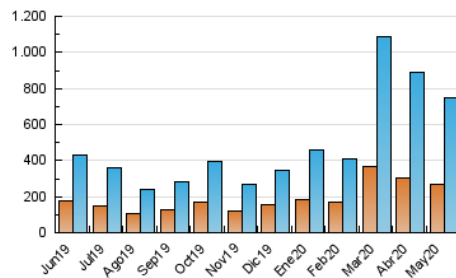

4.3 Por meses

N. únicos / Visitas (x 1000)