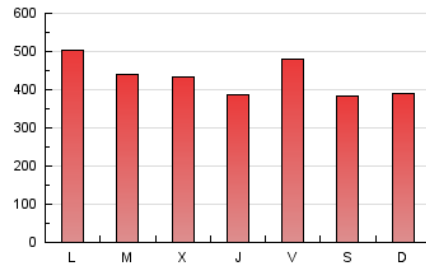

1. Cifras totales y promedios (Nacional e Internacional)

MES - AÑO	NAVEGADORES UNICOS	VISITAS	PAGINAS
Mayo - 2020	276.471	767.666	1.333.806
PROMEDIO DIARIO	19.817	24.763	43.026
PROMEDIO LUNES-VIERNES	20.733	25.866	45.032
PROMEDIO SABADO-DOMINGO	17.894	22.448	38.813
PAGINAS / VISITAS	1,74		
DURACION MEDIA VISITAS	0:01:10		
DURACION MEDIA PAGINAS	0:01:35		

2. Secciones (Nacional e Internacional)

	PAGINAS	%
HOME	239.215	17.93 %
RESTO	1.094.591	82.07 %

3. Por día del mes (Nacional e Internacional)

Día	N. únicos	Visitas	Páginas	Día	N. únicos	Visitas	Páginas	Día	N. únicos	Visitas	Páginas
1	24.967	30.699	53.670	11	17.619	21.364	40.731	21	16.304	20.208	35.797
2	17.212	21.997	37.707	12	21.248	26.198	43.506	22	23.248	29.504	51.983
3	14.968	19.064	32.465	13	23.179	29.136	47.766	23	19.729	24.781	42.393
4	25.798	31.357	53.086	14	18.276	22.603	40.066	24	20.840	27.118	45.521
5	18.693	24.352	41.806	15	19.850	25.337	48.534	25	18.842	23.554	43.496
6	27.346	34.360	56.888	16	16.761	21.208	39.551	26	16.220	20.030	33.592
7	21.745	26.882	46.238	17	20.980	26.420	45.309	27	16.279	20.298	33.605
8	20.353	25.393	47.170	18	30.586	38.517	64.066	28	14.604	18.258	31.936
9	19.890	24.322	42.931	19	26.218	33.323	57.385	29	17.652	21.953	39.409
10	18.767	23.699	43.146	20	16.374	19.861	34.947	30	15.026	18.045	29.862
								31	14.762	17.825	29.244

4. Gráficas (Nacional e Internacional)

4.1 Por día de la semana (promedio)

N. únicos / Visitas (x 100)

Páginas (x 100)

4.2 Por franja horaria (promedio)

Visitas (x 1000)

Páginas (x 1000)

4.3 Por meses