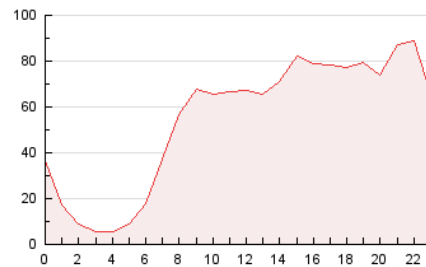

2. Secciones (Nacional)

	PAGINAS	%
HOME	234.770	17.93 %
RESTO	1.074.621	82.07 %

3. Por día del mes (Nacional)

Día	N. únicos	Visitas	Páginas	Día	N. únicos	Visitas	Páginas	Día	N. únicos	Visitas	Páginas
1	24.366	30.039	52.551	11	17.195	20.873	39.968	21	15.938	19.806	35.225
2	16.795	21.509	36.962	12	20.664	25.591	42.663	22	22.677	28.895	51.011
3	14.606	18.650	31.805	13	22.637	28.555	46.915	23	19.261	24.247	41.602
4	25.304	30.751	52.054	14	17.797	22.144	39.416	24	20.357	26.601	44.809
5	18.248	23.816	41.030	15	19.382	24.836	47.793	25	18.404	23.048	42.713
6	26.728	33.709	55.892	16	16.370	20.739	38.899	26	15.720	19.519	32.831
7	21.236	26.263	45.366	17	20.545	25.942	44.592	27	15.892	19.870	32.948
8	19.757	24.794	46.210	18	30.104	37.896	63.118	28	14.170	17.825	31.254
9	19.394	23.791	42.129	19	25.724	32.748	56.449	29	17.219	21.473	38.680
10	18.282	23.200	42.359	20	15.953	19.406	34.265	30	14.577	17.608	29.229
								31	14.410	17.427	28.653

4. Gráficas (Nacional)

4.1 Por día de la semana (promedio)

N. únicos / Visitas (x 100)

Páginas (x 100)

4.2 Por franja horaria (promedio)

Visitas (x 1000)

Páginas (x 1000)

4.3 Por meses