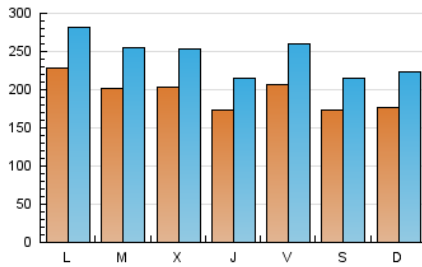

1. Cifras totales y promedios (Nacional)

MES - AÑO	NAVEGADORES UNICOS	VISITAS	PAGINAS
Mayo - 2020	265.426	751.571	1.309.391
PROMEDIO DIARIO	19.346	24.244	42.238
PROMEDIO LUNES-VIERNES	20.244	25.327	44.207
PROMEDIO SABADO-DOMINGO	17.460	21.971	38.104
PAGINAS / VISITAS	1,74		
DURACION MEDIA VISITAS	0:01:11		
DURACION MEDIA PAGINAS	0:01:35		

2. Secciones (Nacional)

	PAGINAS	%
HOME	234.770	17.93 %
RESTO	1.074.621	82.07 %

3. Por día del mes (Nacional)

Día	N. únicos	Visitas	Páginas	Día	N. únicos	Visitas	Páginas	Día	N. únicos	Visitas	Páginas
1	24.366	30.039	52.551	11	17.195	20.873	39.968	21	15.938	19.806	35.225
2	16.795	21.509	36.962	12	20.664	25.591	42.663	22	22.677	28.895	51.011
3	14.606	18.650	31.805	13	22.637	28.555	46.915	23	19.261	24.247	41.602
4	25.304	30.751	52.054	14	17.797	22.144	39.416	24	20.357	26.601	44.809
5	18.248	23.816	41.030	15	19.382	24.836	47.793	25	18.404	23.048	42.713
6	26.728	33.709	55.892	16	16.370	20.739	38.899	26	15.720	19.519	32.831
7	21.236	26.263	45.366	17	20.545	25.942	44.592	27	15.892	19.870	32.948
8	19.757	24.794	46.210	18	30.104	37.896	63.118	28	14.170	17.825	31.254
9	19.394	23.791	42.129	19	25.724	32.748	56.449	29	17.219	21.473	38.680
10	18.282	23.200	42.359	20	15.953	19.406	34.265	30	14.577	17.608	29.229
								31	14.410	17.427	28.653

4. Gráficas (Nacional)

4.1 Por día de la semana (promedio)

N. únicos / Visitas (x 100)

Páginas (x 100)

4.2 Por franja horaria (promedio)

Visitas (x 1000)

Páginas (x 1000)

4.3 Por meses