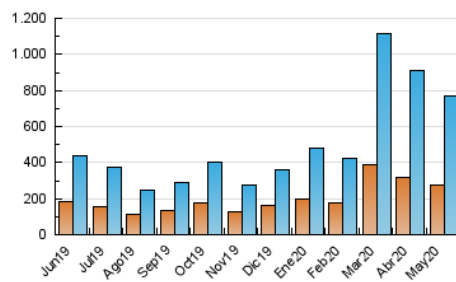

4.3 Por meses

N. únicos / Visitas (x 1000)