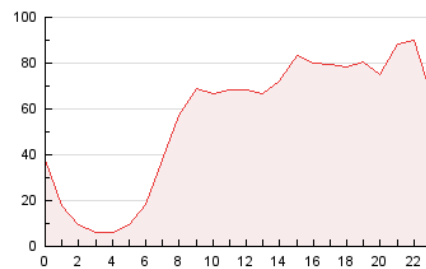

2. Secciones (Nacional e Internacional)

	PAGINAS	%
HOME	239.215	17.93 %
RESTO	1.094.591	82.07 %

3. Por día del mes (Nacional e Internacional)

Día	N. únicos	Visitas	Páginas	Día	N. únicos	Visitas	Páginas	Día	N. únicos	Visitas	Páginas
1	24.967	30.699	53.670	11	17.619	21.364	40.731	21	16.304	20.208	35.797
2	17.212	21.997	37.707	12	21.248	26.198	43.506	22	23.248	29.504	51.983
3	14.968	19.064	32.465	13	23.179	29.136	47.766	23	19.729	24.781	42.393
4	25.798	31.357	53.086	14	18.276	22.603	40.066	24	20.840	27.118	45.521
5	18.693	24.352	41.806	15	19.850	25.337	48.534	25	18.842	23.554	43.496
6	27.346	34.360	56.888	16	16.761	21.208	39.551	26	16.220	20.030	33.592
7	21.745	26.882	46.238	17	20.980	26.420	45.309	27	16.279	20.298	33.605
8	20.353	25.393	47.170	18	30.586	38.517	64.066	28	14.604	18.258	31.936
9	19.890	24.322	42.931	19	26.218	33.323	57.385	29	17.652	21.953	39.409
10	18.767	23.699	43.146	20	16.374	19.861	34.947	30	15.026	18.045	29.862
								31	14.762	17.825	29.244

4. Gráficas (Nacional e Internacional)

4.1 Por día de la semana (promedio)

N. únicos / Visitas (x 100)

Páginas (x 100)

4.2 Por franja horaria (promedio)

Visitas (x 1000)

Páginas (x 1000)

4.3 Por meses