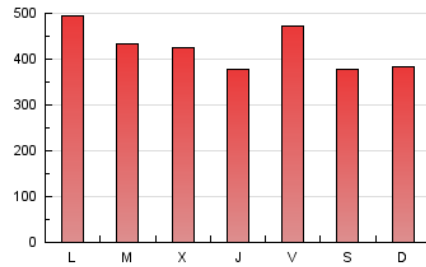

1. Cifras totales y promedios (Nacional)

MES - AÑO	NAVEGADORES UNICOS	VISITAS	PAGINAS
Mayo - 2020	265.426	751.571	1.309.391
PROMEDIO DIARIO	19.346	24.244	42.238
PROMEDIO LUNES-VIERNES	20.244	25.327	44.207
PROMEDIO SABADO-DOMINGO	17.460	21.971	38.104
PAGINAS / VISITAS	1,74		
DURACION MEDIA VISITAS	0:01:11		
DURACION MEDIA PAGINAS	0:01:35		

2. Secciones (Nacional)

	PAGINAS	%
HOME	234.770	17.93 %
RESTO	1.074.621	82.07 %

3. Por día del mes (Nacional)

Día	N. únicos	Visitas	Páginas	Día	N. únicos	Visitas	Páginas	Día	N. únicos	Visitas	Páginas
1	24.366	30.039	52.551	11	17.195	20.873	39.968	21	15.938	19.806	35.225
2	16.795	21.509	36.962	12	20.664	25.591	42.663	22	22.677	28.895	51.011
3	14.606	18.650	31.805	13	22.637	28.555	46.915	23	19.261	24.247	41.602
4	25.304	30.751	52.054	14	17.797	22.144	39.416	24	20.357	26.601	44.809
5	18.248	23.816	41.030	15	19.382	24.836	47.793	25	18.404	23.048	42.713
6	26.728	33.709	55.892	16	16.370	20.739	38.899	26	15.720	19.519	32.831
7	21.236	26.263	45.366	17	20.545	25.942	44.592	27	15.892	19.870	32.948
8	19.757	24.794	46.210	18	30.104	37.896	63.118	28	14.170	17.825	31.254
9	19.394	23.791	42.129	19	25.724	32.748	56.449	29	17.219	21.473	38.680
10	18.282	23.200	42.359	20	15.953	19.406	34.265	30	14.577	17.608	29.229
								31	14.410	17.427	28.653

4. Gráficas (Nacional)

4.1 Por día de la semana (promedio)

N. únicos / Visitas (x 100)

Páginas (x 100)

4.2 Por franja horaria (promedio)

Visitas (x 1000)

Páginas (x 1000)

4.3 Por meses