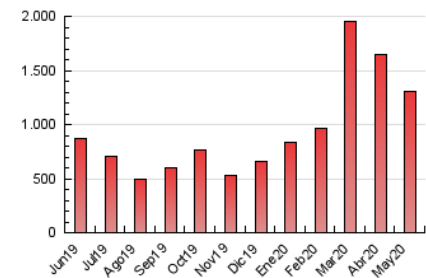

Páginas (x 1000)