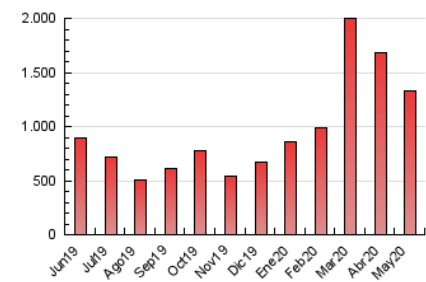

Páginas (x 1000)