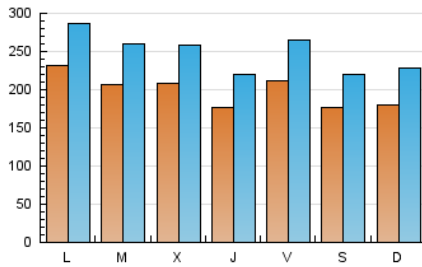

1. Cifras totales y promedios (Nacional e Internacional)

MES - AÑO	NAVEGADORES UNICOS	VISITAS	PAGINAS
Mayo - 2020	276.471	767.666	1.333.806
PROMEDIO DIARIO	19.817	24.763	43.026
PROMEDIO LUNES-VIERNES	20.733	25.866	45.032
PROMEDIO SABADO-DOMINGO	17.894	22.448	38.813
PAGINAS / VISITAS	1,74		
DURACION MEDIA VISITAS	0:01:10		
DURACION MEDIA PAGINAS	0:01:35		

2. Secciones (Nacional e Internacional)

	PAGINAS	%
HOME	239.215	17.93 %
RESTO	1.094.591	82.07 %

3. Por día del mes (Nacional e Internacional)

Día	N. únicos	Visitas	Páginas	Día	N. únicos	Visitas	Páginas	Día	N. únicos	Visitas	Páginas
1	24.967	30.699	53.670	11	17.619	21.364	40.731	21	16.304	20.208	35.797
2	17.212	21.997	37.707	12	21.248	26.198	43.506	22	23.248	29.504	51.983
3	14.968	19.064	32.465	13	23.179	29.136	47.766	23	19.729	24.781	42.393
4	25.798	31.357	53.086	14	18.276	22.603	40.066	24	20.840	27.118	45.521
5	18.693	24.352	41.806	15	19.850	25.337	48.534	25	18.842	23.554	43.496
6	27.346	34.360	56.888	16	16.761	21.208	39.551	26	16.220	20.030	33.592
7	21.745	26.882	46.238	17	20.980	26.420	45.309	27	16.279	20.298	33.605
8	20.353	25.393	47.170	18	30.586	38.517	64.066	28	14.604	18.258	31.936
9	19.890	24.322	42.931	19	26.218	33.323	57.385	29	17.652	21.953	39.409
10	18.767	23.699	43.146	20	16.374	19.861	34.947	30	15.026	18.045	29.862
								31	14.762	17.825	29.244

4. Gráficas (Nacional e Internacional)

4.1 Por día de la semana (promedio)

N. únicos / Visitas (x 100)

Páginas (x 100)

4.2 Por franja horaria (promedio)

Visitas (x 1000)

Páginas (x 1000)

4.3 Por meses