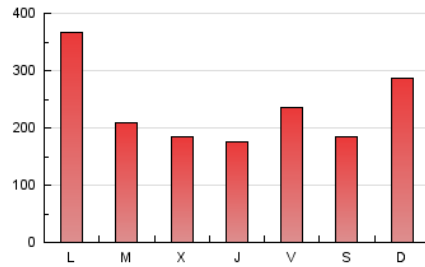

Páginas (x 100)