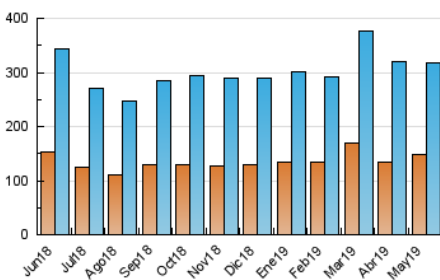

### 3. Por día del mes (Nacional e Internacional)

Día	N. únicos	Visitas	Páginas	Día	N. únicos	Visitas	Páginas	Día	N. únicos	Visitas	Páginas
1	7.020	8.401	19.190	11	7.374	8.906	18.412	21	7.776	9.107	20.167
2	5.974	7.216	19.755	12	8.507	10.069	21.985	22	8.365	9.715	18.900
3	11.183	12.765	30.102	13	10.769	12.477	31.018	23	6.481	7.751	15.855
4	7.847	8.899	18.622	14	7.657	8.930	20.429	24	8.990	10.741	25.805
5	6.130	7.037	16.243	15	6.976	8.266	17.641	25	8.452	9.906	19.678
6	11.227	13.209	31.437	16	7.203	8.434	18.472	26	17.138	21.798	59.242
7	8.521	9.826	21.650	17	8.490	9.973	23.417	27	18.963	23.211	60.586
8	8.658	10.226	21.506	18	7.011	8.195	19.106	28	10.022	11.538	23.897
9	8.739	10.304	21.416	19	6.807	8.056	19.118	29	7.535	8.663	17.309
10	7.312	8.655	21.640	20	8.931	10.707	27.012	30	6.116	7.116	15.218
								31	6.883	8.301	19.814

4. Gráficas (Nacional e Internacional)

4.1 Por día de la semana (promedio)

N. únicos / Visitas (x 100)

Páginas (x 100)

4.2 Por franja horaria (promedio)

Visitas (x 1000)

Páginas (x 1000)

4.3 Por meses

N. únicos / Visitas (x 1000)

Páginas (x 1000)