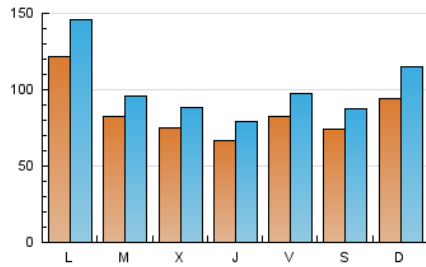

4. Gráficas (Nacional)

4.1 Por día de la semana (promedio)

N. únicos / Visitas (x 100)