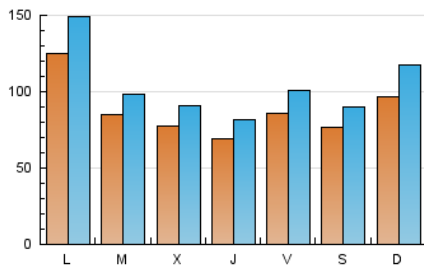

4. Gráficas (Nacional e Internacional)

4.1 Por día de la semana (promedio)

N. únicos / Visitas (x 100)