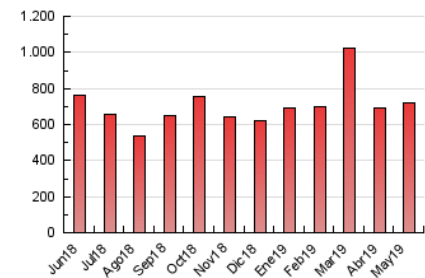

#### 3. Por día del mes (Nacional)

Día	N. únicos	Visitas	Páginas	Día	N. únicos	Visitas	Páginas	Día	N. únicos	Visitas	Páginas
1	6.778	8.129	18.676	11	7.071	8.576	17.810	21	7.518	8.821	19.691
2	5.661	6.877	19.096	12	8.221	9.764	21.366	22	8.163	9.484	18.455
3	10.779	12.314	29.314	13	10.431	12.134	30.429	23	6.272	7.511	15.403
4	7.570	8.607	18.149	14	7.376	8.641	19.837	24	8.726	10.461	25.298
5	5.979	6.830	15.860	15	6.760	8.005	17.184	25	8.265	9.693	19.154
6	10.983	12.907	30.744	16	6.956	8.149	17.948	26	16.852	21.444	58.340
7	8.274	9.525	20.725	17	8.196	9.668	22.940	27	18.539	22.722	59.353
8	8.385	9.911	20.911	18	6.834	8.000	18.673	28	9.768	11.286	23.418
9	8.509	10.036	20.917	19	6.646	7.874	18.761	29	7.341	8.457	16.907
10	7.088	8.415	21.134	20	8.663	10.417	26.286	30	5.920	6.931	14.930
								31	6.631	8.027	19.324

##### 4.1 Por día de la semana (promedio)

N. únicos / Visitas (x 100)

Páginas (x 100)

##### 4.2 Por franja horaria (promedio)

Visitas (x 1000)

Páginas (x 1000)

##### 4.3 Por meses

N. únicos / Visitas (x 1000)

Páginas (x 1000)