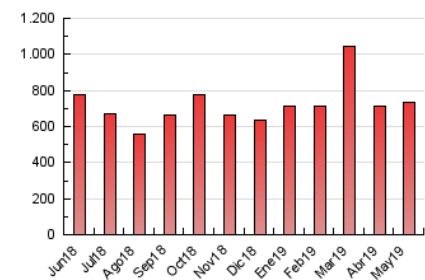

### 3. Por día del mes (Nacional e Internacional)

Día	N. únicos	Visitas	Páginas	Día	N. únicos	Visitas	Páginas	Día	N. únicos	Visitas	Páginas
1	7.020	8.401	19.190	11	7.374	8.906	18.412	21	7.776	9.107	20.167
2	5.974	7.216	19.755	12	8.507	10.069	21.985	22	8.365	9.715	18.900
3	11.183	12.765	30.102	13	10.769	12.477	31.018	23	6.481	7.751	15.855
4	7.847	8.899	18.622	14	7.657	8.930	20.429	24	8.990	10.741	25.805
5	6.130	7.037	16.243	15	6.976	8.266	17.641	25	8.452	9.906	19.678
6	11.227	13.209	31.437	16	7.203	8.434	18.472	26	17.138	21.798	59.242
7	8.521	9.826	21.650	17	8.490	9.973	23.417	27	18.963	23.211	60.586
8	8.658	10.226	21.506	18	7.011	8.195	19.106	28	10.022	11.538	23.897
9	8.739	10.304	21.416	19	6.807	8.056	19.118	29	7.535	8.663	17.309
10	7.312	8.655	21.640	20	8.931	10.707	27.012	30	6.116	7.116	15.218
								31	6.883	8.301	19.814

4. Gráficas (Nacional e Internacional)

4.1 Por día de la semana (promedio)

N. únicos / Visitas (x 100)

Páginas (x 100)

4.2 Por franja horaria (promedio)

Visitas (x 1000)

Páginas (x 1000)

4.3 Por meses

N. únicos / Visitas (x 1000)

Páginas (x 1000)