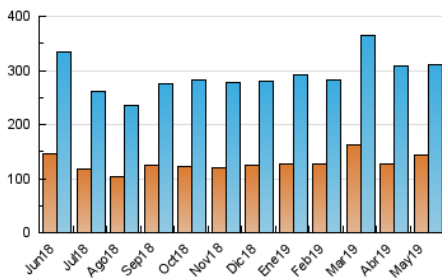

#### 3. Por día del mes (Nacional)

Día	N. únicos	Visitas	Páginas	Día	N. únicos	Visitas	Páginas	Día	N. únicos	Visitas	Páginas
1	6.778	8.129	18.676	11	7.071	8.576	17.810	21	7.518	8.821	19.691
2	5.661	6.877	19.096	12	8.221	9.764	21.366	22	8.163	9.484	18.455
3	10.779	12.314	29.314	13	10.431	12.134	30.429	23	6.272	7.511	15.403
4	7.570	8.607	18.149	14	7.376	8.641	19.837	24	8.726	10.461	25.298
5	5.979	6.830	15.860	15	6.760	8.005	17.184	25	8.265	9.693	19.154
6	10.983	12.907	30.744	16	6.956	8.149	17.948	26	16.852	21.444	58.340
7	8.274	9.525	20.725	17	8.196	9.668	22.940	27	18.539	22.722	59.353
8	8.385	9.911	20.911	18	6.834	8.000	18.673	28	9.768	11.286	23.418
9	8.509	10.036	20.917	19	6.646	7.874	18.761	29	7.341	8.457	16.907
10	7.088	8.415	21.134	20	8.663	10.417	26.286	30	5.920	6.931	14.930
								31	6.631	8.027	19.324

##### 4.1 Por día de la semana (promedio)

N. únicos / Visitas (x 100)

Páginas (x 100)

##### 4.2 Por franja horaria (promedio)

Visitas (x 1000)

Páginas (x 1000)

##### 4.3 Por meses

N. únicos / Visitas (x 1000)

Páginas (x 1000)