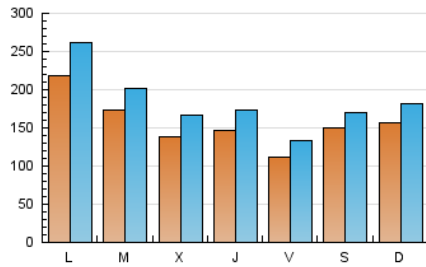

1. Cifras totales y promedios (Nacional)

MES - AÑO	NAVEGADORES UNICOS	VISITAS	PAGINAS
Abril - 2026	212.435	550.026	940.700
PROMEDIO DIARIO	15.514	18.312	31.357
PROMEDIO LUNES-VIERNES	15.602	18.592	31.886
PROMEDIO SABADO-DOMINGO	15.273	17.542	29.901
PAGINAS / VISITAS	1,71		
DURACION MEDIA VISITAS	0:02:48		
TIEMPO INTERACCIÓN MEDIO	0:02:11		

2. Secciones (Nacional)

	PAGINAS	%
HOME	133.626	14.20 %
RESTO	807.074	85.80 %

3. Por día del mes (Nacional)

Día	N. únicos	Visitas	Páginas	Día	N. únicos	Visitas	Páginas	Día	N. únicos	Visitas	Páginas
1	8.617	10.475	18.607	11	20.773	23.189	38.995	21	19.806	22.671	36.089
2	10.439	12.431	21.236	12	23.588	28.210	48.512	22	18.907	22.793	36.711
3	6.733	8.175	14.268	13	36.046	45.298	78.857	23	19.901	22.555	38.132
4	5.899	7.092	11.953	14	20.104	23.610	41.572	24	14.796	18.071	31.920
5	6.127	7.565	12.851	15	17.355	20.832	35.399	25	16.641	19.052	32.359
6	9.350	11.156	18.819	16	14.209	16.728	28.408	26	19.984	22.398	39.381
7	7.316	9.080	16.703	17	13.326	15.630	27.123	27	25.897	29.466	51.276
8	7.184	8.761	15.538	18	16.409	18.340	30.968	28	21.875	25.513	43.087
9	7.111	8.729	15.790	19	12.763	14.491	24.186	29	17.359	20.364	33.124
10	9.588	11.709	21.807	20	15.966	18.569	32.759	30	21.358	26.416	44.270

4. Gráficas (Nacional)

4.1 Por día de la semana (promedio)

N. únicos / Visitas (x 100)

Páginas (x 100)

4.2 Por franja horaria (promedio)

Visitas_ (x 1000)

Páginas (x 1000)

4.3 Por meses