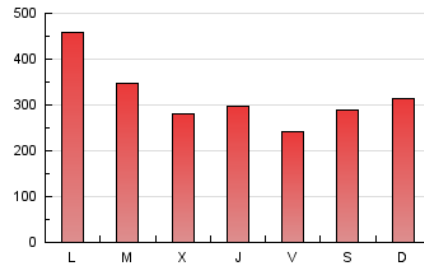

1. Cifras totales y promedios (Nacional e Internacional)

MES - AÑO	NAVEGADORES UNICOS	VISITAS	PAGINAS
Abril - 2026	215.130	555.417	949.450
PROMEDIO DIARIO	15.669	18.501	31.648
PROMEDIO LUNES-VIERNES	15.764	18.787	32.191
PROMEDIO SABADO-DOMINGO	15.408	17.716	30.156
PAGINAS / VISITAS	1,71		
DURACION MEDIA VISITAS	0:02:48		
TIEMPO INTERACCIÓN MEDIO	0:02:10		

2. Secciones (Nacional e Internacional)

	PAGINAS	%
HOME	135.765	14.30 %
RESTO	813.685	85.70 %

3. Por día del mes (Nacional e Internacional)

Día	N. únicos	Visitas	Páginas	Día	N. únicos	Visitas	Páginas	Día	N. únicos	Visitas	Páginas
1	8.782	10.618	18.936	11	20.869	23.312	39.178	21	20.015	22.911	36.420
2	10.591	12.650	21.564	12	23.784	28.553	48.900	22	19.062	23.033	37.014
3	6.862	8.319	14.516	13	36.258	45.555	79.283	23	20.055	22.807	38.469
4	6.033	7.248	12.190	14	20.306	23.819	41.935	24	14.991	18.303	32.224
5	6.263	7.691	13.062	15	17.534	20.980	35.685	25	16.786	19.194	32.663
6	9.453	11.294	19.083	16	14.308	16.827	28.661	26	20.107	22.572	39.655
7	7.439	9.178	16.942	17	13.517	15.825	27.410	27	26.108	29.884	51.643
8	7.276	8.873	15.716	18	16.518	18.460	31.187	28	22.144	25.854	43.542
9	7.209	8.816	15.960	19	12.906	14.694	24.414	29	17.577	20.536	33.545
10	9.688	11.909	22.027	20	16.071	18.707	33.018	30	21.564	26.606	44.608

4. Gráficas (Nacional e Internacional)

4.1 Por día de la semana (promedio)

N. únicos / Visitas (x 100)

Páginas (x 100)

4.2 Por franja horaria (promedio)

Visitas_ (x 1000)

Páginas (x 1000)

4.3 Por meses