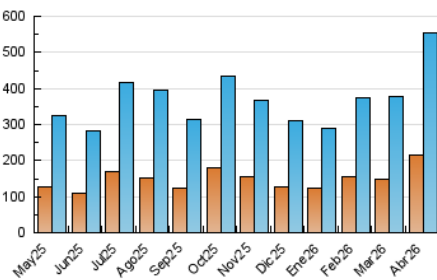

4.3 Por meses

N. únicos / Visitas (x 1000)