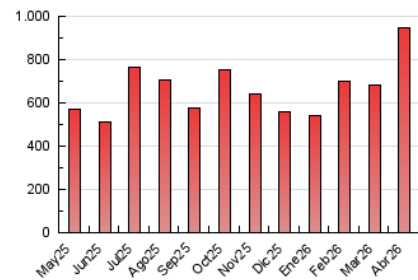

Páginas (x 1000)