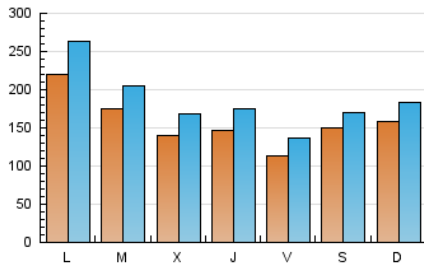

1. Cifras totales y promedios (Nacional e Internacional)

MES - AÑO	NAVEGADORES UNICOS	VISITAS	PAGINAS
Abril - 2026	215.130	555.417	949.450
PROMEDIO DIARIO	15.669	18.501	31.648
PROMEDIO LUNES-VIERNES	15.764	18.787	32.191
PROMEDIO SABADO-DOMINGO	15.408	17.716	30.156
PAGINAS / VISITAS	1,71		
DURACION MEDIA VISITAS	0:02:48		
TIEMPO INTERACCIÓN MEDIO	0:02:10		

2. Secciones (Nacional e Internacional)

	PAGINAS	%
HOME	135.765	14.30 %
RESTO	813.685	85.70 %

3. Por día del mes (Nacional e Internacional)

Día	N. únicos	Visitas	Páginas	Día	N. únicos	Visitas	Páginas	Día	N. únicos	Visitas	Páginas
1	8.782	10.618	18.936	11	20.869	23.312	39.178	21	20.015	22.911	36.420
2	10.591	12.650	21.564	12	23.784	28.553	48.900	22	19.062	23.033	37.014
3	6.862	8.319	14.516	13	36.258	45.555	79.283	23	20.055	22.807	38.469
4	6.033	7.248	12.190	14	20.306	23.819	41.935	24	14.991	18.303	32.224
5	6.263	7.691	13.062	15	17.534	20.980	35.685	25	16.786	19.194	32.663
6	9.453	11.294	19.083	16	14.308	16.827	28.661	26	20.107	22.572	39.655
7	7.439	9.178	16.942	17	13.517	15.825	27.410	27	26.108	29.884	51.643
8	7.276	8.873	15.716	18	16.518	18.460	31.187	28	22.144	25.854	43.542
9	7.209	8.816	15.960	19	12.906	14.694	24.414	29	17.577	20.536	33.545
10	9.688	11.909	22.027	20	16.071	18.707	33.018	30	21.564	26.606	44.608

4. Gráficas (Nacional e Internacional)

4.1 Por día de la semana (promedio)

N. únicos / Visitas (x 100)

Páginas (x 100)

4.2 Por franja horaria (promedio)

Visitas_ (x 1000)

Páginas (x 1000)

4.3 Por meses