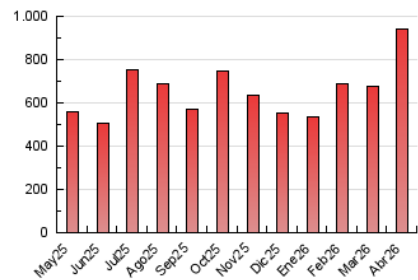

1. Cifras totales y promedios (Nacional)

MES - AÑO	NAVEGADORES UNICOS	VISITAS	PAGINAS
Abril - 2026	212.435	550.026	940.700
PROMEDIO DIARIO	15.514	18.312	31.357
PROMEDIO LUNES-VIERNES	15.602	18.592	31.886
PROMEDIO SABADO-DOMINGO	15.273	17.542	29.901
PAGINAS / VISITAS	1,71		
DURACION MEDIA VISITAS	0:02:48		
TIEMPO INTERACCIÓN MEDIO	0:02:11		

2. Secciones (Nacional)

	PAGINAS	%
HOME	133.626	14.20 %
RESTO	807.074	85.80 %

3. Por día del mes (Nacional)

Día	N. únicos	Visitas	Páginas	Día	N. únicos	Visitas	Páginas	Día	N. únicos	Visitas	Páginas
1	8.617	10.475	18.607	11	20.773	23.189	38.995	21	19.806	22.671	36.089
2	10.439	12.431	21.236	12	23.588	28.210	48.512	22	18.907	22.793	36.711
3	6.733	8.175	14.268	13	36.046	45.298	78.857	23	19.901	22.555	38.132
4	5.899	7.092	11.953	14	20.104	23.610	41.572	24	14.796	18.071	31.920
5	6.127	7.565	12.851	15	17.355	20.832	35.399	25	16.641	19.052	32.359
6	9.350	11.156	18.819	16	14.209	16.728	28.408	26	19.984	22.398	39.381
7	7.316	9.080	16.703	17	13.326	15.630	27.123	27	25.897	29.466	51.276
8	7.184	8.761	15.538	18	16.409	18.340	30.968	28	21.875	25.513	43.087
9	7.111	8.729	15.790	19	12.763	14.491	24.186	29	17.359	20.364	33.124
10	9.588	11.709	21.807	20	15.966	18.569	32.759	30	21.358	26.416	44.270

4. Gráficas (Nacional)

4.1 Por día de la semana (promedio)

N. únicos / Visitas (x 100)

Páginas (x 100)

4.2 Por franja horaria (promedio)

Visitas_ (x 1000)

Páginas (x 1000)

4.3 Por meses

N. únicos / Visitas (x 1000)

Páginas (x 1000)

5. Observaciones

Este Medio Electrónico de Comunicación ha sido medido por la herramienta Google Analytics de Google (GA4).

6. Definiciones básicas (Para más información ver Normas Técnicas para el Control de los Medios Electrónicos de Comunicación)