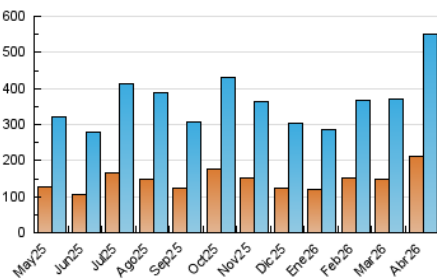

1. Cifras totales y promedios (Nacional)

MES - AÑO	NAVEGADORES UNICOS	VISITAS	PAGINAS
Abril - 2026	212.435	550.026	940.700
PROMEDIO DIARIO	15.514	18.312	31.357
PROMEDIO LUNES-VIERNES	15.602	18.592	31.886
PROMEDIO SABADO-DOMINGO	15.273	17.542	29.901
PAGINAS / VISITAS	1,71		
DURACION MEDIA VISITAS	0:02:48		
TIEMPO INTERACCIÓN MEDIO	0:02:11		

2. Secciones (Nacional)

	PAGINAS	%
HOME	133.626	14.20 %
RESTO	807.074	85.80 %

3. Por día del mes (Nacional)

Día	N. únicos	Visitas	Páginas	Día	N. únicos	Visitas	Páginas	Día	N. únicos	Visitas	Páginas
1	8.617	10.475	18.607	11	20.773	23.189	38.995	21	19.806	22.671	36.089
2	10.439	12.431	21.236	12	23.588	28.210	48.512	22	18.907	22.793	36.711
3	6.733	8.175	14.268	13	36.046	45.298	78.857	23	19.901	22.555	38.132
4	5.899	7.092	11.953	14	20.104	23.610	41.572	24	14.796	18.071	31.920
5	6.127	7.565	12.851	15	17.355	20.832	35.399	25	16.641	19.052	32.359
6	9.350	11.156	18.819	16	14.209	16.728	28.408	26	19.984	22.398	39.381
7	7.316	9.080	16.703	17	13.326	15.630	27.123	27	25.897	29.466	51.276
8	7.184	8.761	15.538	18	16.409	18.340	30.968	28	21.875	25.513	43.087
9	7.111	8.729	15.790	19	12.763	14.491	24.186	29	17.359	20.364	33.124
10	9.588	11.709	21.807	20	15.966	18.569	32.759	30	21.358	26.416	44.270

4. Gráficas (Nacional)

4.1 Por día de la semana (promedio)

N. únicos / Visitas (x 100)

Páginas (x 100)

4.2 Por franja horaria (promedio)

Visitas_ (x 1000)

Páginas (x 1000)

4.3 Por meses

N. únicos / Visitas (x 1000)

Páginas (x 1000)

5. Observaciones

Este Medio Electrónico de Comunicación ha sido medido por la herramienta Google Analytics de Google (GA4).

6. Definiciones básicas (Para más información ver Normas Técnicas para el Control de los Medios Electrónicos de Comunicación)