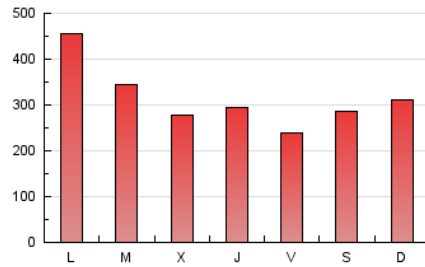

1. Cifras totales y promedios (Nacional)

MES - AÑO	NAVEGADORES UNICOS	VISITAS	PAGINAS
Abril - 2026	212.435	550.026	940.700
PROMEDIO DIARIO	15.514	18.312	31.357
PROMEDIO LUNES-VIERNES	15.602	18.592	31.886
PROMEDIO SABADO-DOMINGO	15.273	17.542	29.901
PAGINAS / VISITAS	1,71		
DURACION MEDIA VISITAS	0:02:48		
TIEMPO INTERACCIÓN MEDIO	0:02:11		

2. Secciones (Nacional)

	PAGINAS	%
HOME	133.626	14.20 %
RESTO	807.074	85.80 %

3. Por día del mes (Nacional)

Día	N. únicos	Visitas	Páginas	Día	N. únicos	Visitas	Páginas	Día	N. únicos	Visitas	Páginas
1	8.617	10.475	18.607	11	20.773	23.189	38.995	21	19.806	22.671	36.089
2	10.439	12.431	21.236	12	23.588	28.210	48.512	22	18.907	22.793	36.711
3	6.733	8.175	14.268	13	36.046	45.298	78.857	23	19.901	22.555	38.132
4	5.899	7.092	11.953	14	20.104	23.610	41.572	24	14.796	18.071	31.920
5	6.127	7.565	12.851	15	17.355	20.832	35.399	25	16.641	19.052	32.359
6	9.350	11.156	18.819	16	14.209	16.728	28.408	26	19.984	22.398	39.381
7	7.316	9.080	16.703	17	13.326	15.630	27.123	27	25.897	29.466	51.276
8	7.184	8.761	15.538	18	16.409	18.340	30.968	28	21.875	25.513	43.087
9	7.111	8.729	15.790	19	12.763	14.491	24.186	29	17.359	20.364	33.124
10	9.588	11.709	21.807	20	15.966	18.569	32.759	30	21.358	26.416	44.270

4. Gráficas (Nacional)

4.1 Por día de la semana (promedio)

N. únicos / Visitas (x 100)

Páginas (x 100)

4.2 Por franja horaria (promedio)

Visitas_ (x 1000)

Páginas (x 1000)

4.3 Por meses