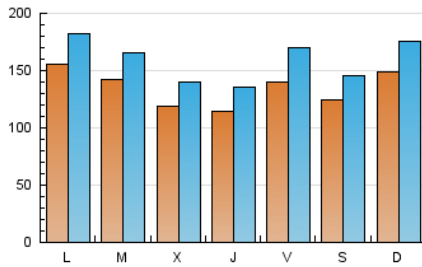

1. Cifras totales y promedios (Nacional e Internacional)

MES - AÑO	NAVEGADORES UNICOS	VISITAS	PAGINAS
Abril - 2023	203.279	477.430	835.051
PROMEDIO DIARIO	13.514	15.914	27.835
PROMEDIO LUNES-VIERNES	13.445	15.854	28.308
PROMEDIO SABADO-DOMINGO	13.651	16.035	26.888
PAGINAS / VISITAS	1,75		
DURACION MEDIA VISITAS	0:01:09		
DURACION MEDIA PAGINAS	0:01:32		

2. Secciones (Nacional e Internacional)

	PAGINAS	%
HOME	159.062	19.05 %
RESTO	675.989	80.95 %

3. Por día del mes (Nacional e Internacional)

Día	N. únicos	Visitas	Páginas	Día	N. únicos	Visitas	Páginas	Día	N. únicos	Visitas	Páginas
1	11.227	13.431	22.872	11	14.797	16.907	28.202	21	19.720	24.171	43.563
2	13.738	16.893	28.037	12	11.299	13.187	22.301	22	14.610	16.911	28.318
3	15.705	18.742	33.792	13	14.781	17.202	29.076	23	12.662	14.427	24.869
4	17.438	19.941	31.998	14	13.545	16.334	33.589	24	12.193	14.750	29.817
5	13.040	15.055	25.104	15	12.681	14.823	26.901	25	13.533	15.920	29.639
6	12.874	15.174	26.454	16	10.831	12.830	23.040	26	11.425	13.756	25.930
7	13.399	15.877	24.919	17	11.095	13.501	29.439	27	8.462	10.125	20.920
8	13.109	15.198	24.320	18	11.263	13.402	23.780	28	9.509	11.486	23.333
9	25.336	29.373	43.696	19	11.890	14.129	25.070	29	10.373	12.296	21.823
10	23.260	25.768	37.871	20	9.669	11.651	21.372	30	11.944	14.170	25.006

4. Gráficas (Nacional e Internacional)

4.1 Por día de la semana (promedio)

N. únicos / Visitas (x 100)

Páginas (x 100)

4.2 Por franja horaria (promedio)

Visitas_ (x 1000)

Páginas (x 1000)

4.3 Por meses