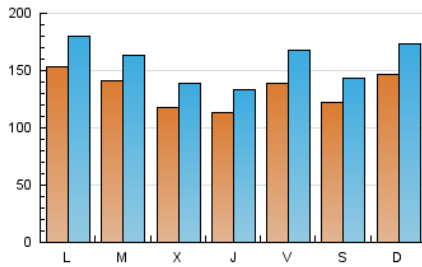

1. Cifras totales y promedios (Nacional)

MES - AÑO	NAVEGADORES UNICOS	VISITAS	PAGINAS
Abril - 2023	200.104	472.030	826.111
PROMEDIO DIARIO	13.353	15.734	27.537
PROMEDIO LUNES-VIERNES	13.293	15.683	28.021
PROMEDIO SABADO-DOMINGO	13.472	15.837	26.569
PAGINAS / VISITAS	1,75		
DURACION MEDIA VISITAS	0:01:09		
DURACION MEDIA PAGINAS	0:01:32		

2. Secciones (Nacional)

	PAGINAS	%
HOME	157.278	19.04 %
RESTO	668.833	80.96 %

3. Por día del mes (Nacional)

Día	N. únicos	Visitas	Páginas	Día	N. únicos	Visitas	Páginas	Día	N. únicos	Visitas	Páginas
1	11.099	13.307	22.670	11	14.712	16.768	28.024	21	19.525	23.937	43.247
2	13.597	16.722	27.696	12	11.189	13.081	22.162	22	14.413	16.710	28.042
3	15.544	18.558	33.353	13	14.701	17.076	28.892	23	12.413	14.184	24.434
4	17.212	19.719	31.537	14	13.441	16.174	33.218	24	11.928	14.533	29.479
5	12.810	14.843	24.770	15	12.528	14.628	26.595	25	13.384	15.742	29.351
6	12.672	14.912	25.987	16	10.675	12.661	22.670	26	11.275	13.603	25.645
7	13.160	15.653	24.569	17	10.963	13.355	29.145	27	8.338	10.017	20.806
8	12.861	14.928	23.861	18	11.144	13.246	23.526	28	9.404	11.356	23.081
9	25.062	29.085	43.276	19	11.793	13.978	24.842	29	10.228	12.129	21.679
10	23.096	25.583	37.621	20	9.566	11.523	21.169	30	11.843	14.019	24.764

4. Gráficas (Nacional)

4.1 Por día de la semana (promedio)

N. únicos / Visitas (x 100)

Páginas (x 100)

4.2 Por franja horaria (promedio)

Visitas_ (x 1000)

Páginas (x 1000)

4.3 Por meses