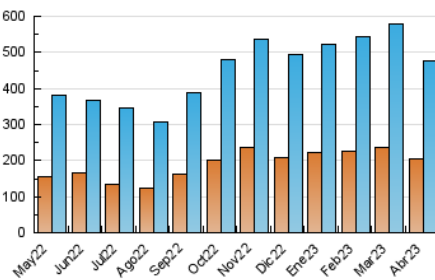

4.3 Por meses

N. únicos / Visitas (x 1000)