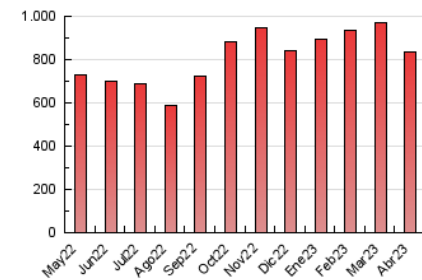

Páginas (x 1000)