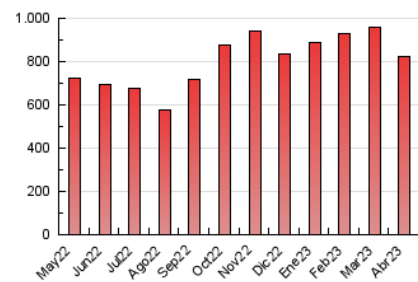

Páginas (x 1000)