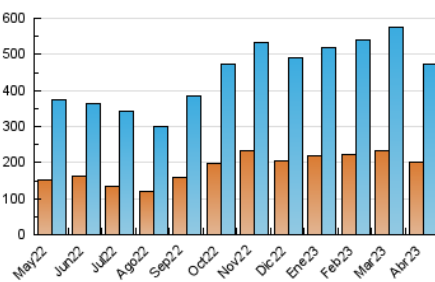

4.3 Por meses

N. únicos / Visitas (x 1000)