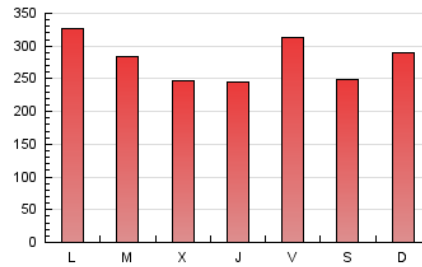

1. Cifras totales y promedios (Nacional e Internacional)

MES - AÑO	NAVEGADORES UNICOS	VISITAS	PAGINAS
Abril - 2023	203.279	477.430	835.051
PROMEDIO DIARIO	13.514	15.914	27.835
PROMEDIO LUNES-VIERNES	13.445	15.854	28.308
PROMEDIO SABADO-DOMINGO	13.651	16.035	26.888
PAGINAS / VISITAS	1,75		
DURACION MEDIA VISITAS	0:01:09		
DURACION MEDIA PAGINAS	0:01:32		

2. Secciones (Nacional e Internacional)

	PAGINAS	%
HOME	159.062	19.05 %
RESTO	675.989	80.95 %

3. Por día del mes (Nacional e Internacional)

Día	N. únicos	Visitas	Páginas	Día	N. únicos	Visitas	Páginas	Día	N. únicos	Visitas	Páginas
1	11.227	13.431	22.872	11	14.797	16.907	28.202	21	19.720	24.171	43.563
2	13.738	16.893	28.037	12	11.299	13.187	22.301	22	14.610	16.911	28.318
3	15.705	18.742	33.792	13	14.781	17.202	29.076	23	12.662	14.427	24.869
4	17.438	19.941	31.998	14	13.545	16.334	33.589	24	12.193	14.750	29.817
5	13.040	15.055	25.104	15	12.681	14.823	26.901	25	13.533	15.920	29.639
6	12.874	15.174	26.454	16	10.831	12.830	23.040	26	11.425	13.756	25.930
7	13.399	15.877	24.919	17	11.095	13.501	29.439	27	8.462	10.125	20.920
8	13.109	15.198	24.320	18	11.263	13.402	23.780	28	9.509	11.486	23.333
9	25.336	29.373	43.696	19	11.890	14.129	25.070	29	10.373	12.296	21.823
10	23.260	25.768	37.871	20	9.669	11.651	21.372	30	11.944	14.170	25.006

4. Gráficas (Nacional e Internacional)

4.1 Por día de la semana (promedio)

N. únicos / Visitas (x 100)

Páginas (x 100)

4.2 Por franja horaria (promedio)

Visitas_ (x 1000)

Páginas (x 1000)

4.3 Por meses