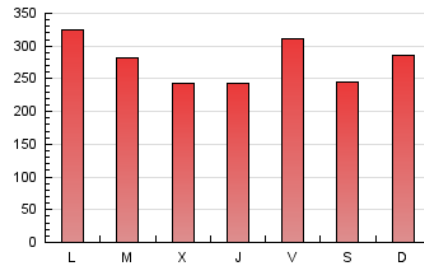

1. Cifras totales y promedios (Nacional)

MES - AÑO	NAVEGADORES UNICOS	VISITAS	PAGINAS
Abril - 2023	200.104	472.030	826.111
PROMEDIO DIARIO	13.353	15.734	27.537
PROMEDIO LUNES-VIERNES	13.293	15.683	28.021
PROMEDIO SABADO-DOMINGO	13.472	15.837	26.569
PAGINAS / VISITAS	1,75		
DURACION MEDIA VISITAS	0:01:09		
DURACION MEDIA PAGINAS	0:01:32		

2. Secciones (Nacional)

	PAGINAS	%
HOME	157.278	19.04 %
RESTO	668.833	80.96 %

3. Por día del mes (Nacional)

Día	N. únicos	Visitas	Páginas	Día	N. únicos	Visitas	Páginas	Día	N. únicos	Visitas	Páginas
1	11.099	13.307	22.670	11	14.712	16.768	28.024	21	19.525	23.937	43.247
2	13.597	16.722	27.696	12	11.189	13.081	22.162	22	14.413	16.710	28.042
3	15.544	18.558	33.353	13	14.701	17.076	28.892	23	12.413	14.184	24.434
4	17.212	19.719	31.537	14	13.441	16.174	33.218	24	11.928	14.533	29.479
5	12.810	14.843	24.770	15	12.528	14.628	26.595	25	13.384	15.742	29.351
6	12.672	14.912	25.987	16	10.675	12.661	22.670	26	11.275	13.603	25.645
7	13.160	15.653	24.569	17	10.963	13.355	29.145	27	8.338	10.017	20.806
8	12.861	14.928	23.861	18	11.144	13.246	23.526	28	9.404	11.356	23.081
9	25.062	29.085	43.276	19	11.793	13.978	24.842	29	10.228	12.129	21.679
10	23.096	25.583	37.621	20	9.566	11.523	21.169	30	11.843	14.019	24.764

4. Gráficas (Nacional)

4.1 Por día de la semana (promedio)

N. únicos / Visitas (x 100)

Páginas (x 100)

4.2 Por franja horaria (promedio)

Visitas_ (x 1000)

Páginas (x 1000)

4.3 Por meses