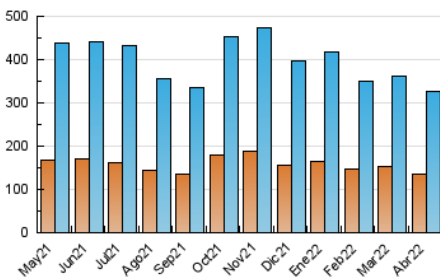

4.3 Por meses

N. únicos / Visitas (x 1000)