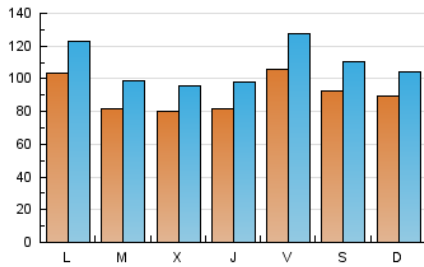

1. Cifras totales y promedios (Nacional)

MES - AÑO	NAVEGADORES UNICOS	VISITAS	PAGINAS
Abril - 2022	135.103	326.862	654.233
PROMEDIO DIARIO	9.128	10.895	21.808
PROMEDIO LUNES-VIERNES	9.133	10.945	22.227
PROMEDIO SABADO-DOMINGO	9.117	10.781	20.830
PAGINAS / VISITAS	2,00		
DURACION MEDIA VISITAS	0:01:18		
DURACION MEDIA PAGINAS	0:01:18		

2. Secciones (Nacional)

	PAGINAS	%
HOME	156.279	23.89 %
RESTO	497.954	76.11 %

3. Por día del mes (Nacional)

Día	N. únicos	Visitas	Páginas	Día	N. únicos	Visitas	Páginas	Día	N. únicos	Visitas	Páginas
1	16.763	19.755	37.727	11	9.324	11.105	24.286	21	8.198	9.951	20.278
2	9.541	11.138	20.957	12	6.852	8.325	18.149	22	9.213	11.234	22.698
3	10.574	12.369	23.124	13	8.198	9.831	20.034	23	10.595	12.552	24.007
4	11.008	13.160	28.083	14	8.302	9.950	21.577	24	8.092	9.523	19.569
5	7.204	8.655	17.197	15	7.598	9.344	19.284	25	13.464	15.776	31.709
6	6.094	7.341	14.546	16	5.632	6.806	14.273	26	11.806	13.826	25.233
7	7.755	9.204	17.838	17	8.199	9.536	17.795	27	10.100	11.759	21.773
8	9.345	11.190	24.116	18	7.495	9.028	18.088	28	8.435	10.054	20.169
9	8.902	10.652	20.454	19	6.950	8.566	19.396	29	9.934	12.402	25.318
10	8.940	10.340	20.324	20	7.749	9.379	19.267	30	11.578	14.111	26.964

4. Gráficas (Nacional)

4.1 Por día de la semana (promedio)

N. únicos / Visitas (x 100)

Páginas (x 100)

4.2 Por franja horaria (promedio)

Visitas_ (x 1000)

Páginas (x 1000)

4.3 Por meses