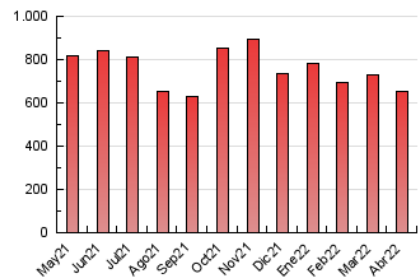

Páginas (x 1000)