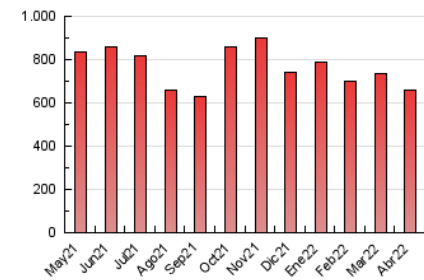

Páginas (x 1000)