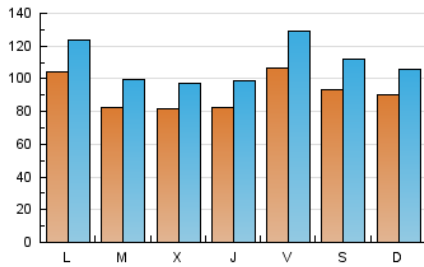

1. Cifras totales y promedios (Nacional e Internacional)

MES - AÑO	NAVEGADORES UNICOS	VISITAS	PAGINAS
Abril - 2022	137.106	330.508	659.782
PROMEDIO DIARIO	9.232	11.017	21.993
PROMEDIO LUNES-VIERNES	9.235	11.065	22.406
PROMEDIO SABADO-DOMINGO	9.223	10.906	21.027
PAGINAS / VISITAS	2,00		
DURACION MEDIA VISITAS	0:01:18		
DURACION MEDIA PAGINAS	0:01:18		

2. Secciones (Nacional e Internacional)

	PAGINAS	%
HOME	157.595	23.89 %
RESTO	502.187	76.11 %

3. Por día del mes (Nacional e Internacional)

Día	N. únicos	Visitas	Páginas	Día	N. únicos	Visitas	Páginas	Día	N. únicos	Visitas	Páginas
1	16.902	19.922	37.938	11	9.450	11.233	24.467	21	8.290	10.045	20.423
2	9.636	11.250	21.132	12	6.948	8.430	18.313	22	9.305	11.324	22.858
3	10.671	12.500	23.324	13	8.303	9.937	20.234	23	10.690	12.657	24.165
4	11.110	13.293	28.279	14	8.398	10.078	21.756	24	8.198	9.658	19.771
5	7.296	8.753	17.329	15	7.726	9.490	19.517	25	13.586	15.944	31.967
6	6.154	7.406	14.600	16	5.737	6.927	14.500	26	11.887	13.964	25.383
7	7.832	9.282	17.961	17	8.325	9.678	18.037	27	10.178	11.865	21.911
8	9.414	11.289	24.260	18	7.586	9.123	18.239	28	8.492	10.142	20.289
9	9.000	10.775	20.665	19	6.999	8.635	19.447	29	10.065	12.532	25.566
10	9.030	10.450	20.500	20	8.020	9.671	19.799	30	11.723	14.255	27.152

4. Gráficas (Nacional e Internacional)

4.1 Por día de la semana (promedio)

N. únicos / Visitas (x 100)

Páginas (x 100)

4.2 Por franja horaria (promedio)

Visitas_ (x 1000)

Páginas (x 1000)

4.3 Por meses