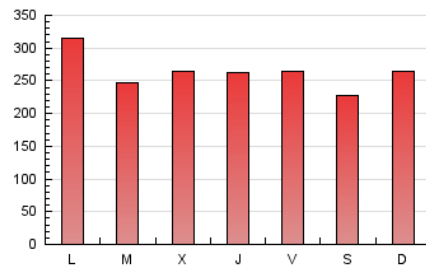

1. Cifras totales y promedios (Nacional)

MES - AÑO	NAVEGADORES UNICOS	VISITAS	PAGINAS
Abril - 2021	162.101	422.643	790.605
PROMEDIO DIARIO	11.866	14.088	26.354
PROMEDIO LUNES-VIERNES	11.995	14.259	27.014
PROMEDIO SABADO-DOMINGO	11.512	13.617	24.537
PAGINAS / VISITAS	1,87		
DURACION MEDIA VISITAS	0:01:17		
DURACION MEDIA PAGINAS	0:01:28		

2. Secciones (Nacional)

	PAGINAS	%
HOME	178.527	22.58 %
RESTO	612.078	77.42 %

3. Por día del mes (Nacional)

Día	N. únicos	Visitas	Páginas	Día	N. únicos	Visitas	Páginas	Día	N. únicos	Visitas	Páginas
1	10.998	12.955	25.165	11	16.055	19.182	32.565	21	10.752	12.762	25.322
2	10.494	12.526	22.808	12	13.517	16.389	31.693	22	9.752	11.736	22.872
3	8.804	10.428	18.521	13	10.520	12.550	22.963	23	9.795	11.708	23.242
4	9.072	10.731	18.786	14	14.435	17.059	29.274	24	9.028	10.883	20.884
5	12.162	14.479	26.039	15	19.717	22.480	37.197	25	10.228	12.435	23.783
6	12.673	14.977	28.321	16	13.519	16.282	33.297	26	11.893	14.448	30.622
7	12.718	14.801	25.763	17	13.767	16.203	29.468	27	8.398	10.413	20.955
8	11.966	13.899	25.472	18	14.447	16.625	30.408	28	11.829	14.082	25.601
9	13.541	15.749	29.884	19	14.538	17.753	37.298	29	8.883	10.478	20.384
10	10.694	12.449	21.883	20	11.940	14.263	26.888	30	9.841	11.918	23.247

4. Gráficas (Nacional)

4.1 Por día de la semana (promedio)

N. únicos / Visitas (x 100)

Páginas (x 100)

4.2 Por franja horaria (promedio)

Visitas (x 1000)

Páginas (x 1000)

4.3 Por meses