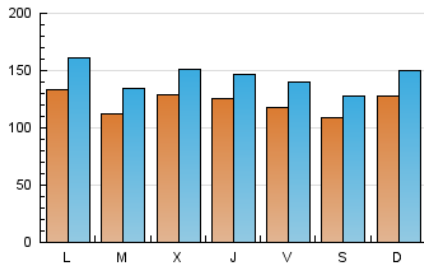

1. Cifras totales y promedios (Nacional e Internacional)

MES - AÑO	NAVEGADORES UNICOS	VISITAS	PAGINAS
Abril - 2021	170.087	433.133	806.662
PROMEDIO DIARIO	12.198	14.438	26.889
PROMEDIO LUNES-VIERNES	12.344	14.627	27.583
PROMEDIO SABADO-DOMINGO	11.798	13.917	24.979
PAGINAS / VISITAS	1,86		
DURACION MEDIA VISITAS	0:01:16		
DURACION MEDIA PAGINAS	0:01:28		

2. Secciones (Nacional e Internacional)

	PAGINAS	%
HOME	181.768	22.53 %
RESTO	624.894	77.47 %

3. Por día del mes (Nacional e Internacional)

Día	N. únicos	Visitas	Páginas	Día	N. únicos	Visitas	Páginas	Día	N. únicos	Visitas	Páginas
1	11.317	13.306	25.680	11	16.412	19.516	33.110	21	11.443	13.459	26.632
2	10.835	12.876	23.310	12	13.839	16.729	32.195	22	10.078	12.079	23.417
3	9.089	10.725	18.938	13	10.760	12.816	23.365	23	10.120	12.050	23.765
4	9.303	10.954	19.142	14	14.765	17.410	29.807	24	9.310	11.215	21.336
5	12.467	14.804	26.487	15	20.129	22.920	37.875	25	10.515	12.762	24.239
6	12.999	15.364	28.950	16	13.860	16.648	33.898	26	12.263	14.799	31.150
7	13.098	15.172	26.315	17	14.110	16.551	29.984	27	8.732	10.768	21.466
8	12.296	14.218	25.959	18	14.697	16.892	30.815	28	12.141	14.444	26.145
9	13.914	16.143	30.481	19	14.887	18.140	37.961	29	9.162	10.789	20.832
10	10.944	12.723	22.266	20	12.284	14.608	27.357	30	10.171	12.253	23.785

4. Gráficas (Nacional e Internacional)

4.1 Por día de la semana (promedio)

N. únicos / Visitas (x 100)

Páginas (x 100)

4.2 Por franja horaria (promedio)

Visitas (x 1000)

Páginas (x 1000)

4.3 Por meses