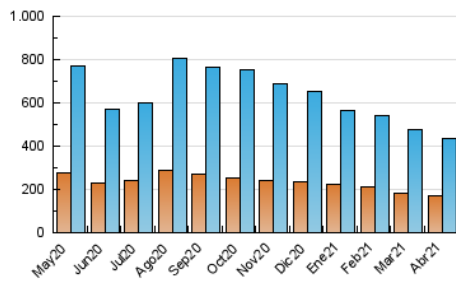

4.3 Por meses

N. únicos / Visitas (x 1000)