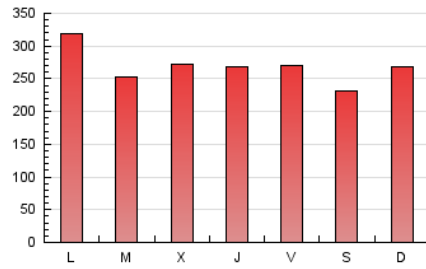

1. Cifras totales y promedios (Nacional e Internacional)

MES - AÑO	NAVEGADORES UNICOS	VISITAS	PAGINAS
Abril - 2021	170.087	433.133	806.662
PROMEDIO DIARIO	12.198	14.438	26.889
PROMEDIO LUNES-VIERNES	12.344	14.627	27.583
PROMEDIO SABADO-DOMINGO	11.798	13.917	24.979
PAGINAS / VISITAS	1,86		
DURACION MEDIA VISITAS	0:01:16		
DURACION MEDIA PAGINAS	0:01:28		

2. Secciones (Nacional e Internacional)

	PAGINAS	%
HOME	181.768	22.53 %
RESTO	624.894	77.47 %

3. Por día del mes (Nacional e Internacional)

Día	N. únicos	Visitas	Páginas	Día	N. únicos	Visitas	Páginas	Día	N. únicos	Visitas	Páginas
1	11.317	13.306	25.680	11	16.412	19.516	33.110	21	11.443	13.459	26.632
2	10.835	12.876	23.310	12	13.839	16.729	32.195	22	10.078	12.079	23.417
3	9.089	10.725	18.938	13	10.760	12.816	23.365	23	10.120	12.050	23.765
4	9.303	10.954	19.142	14	14.765	17.410	29.807	24	9.310	11.215	21.336
5	12.467	14.804	26.487	15	20.129	22.920	37.875	25	10.515	12.762	24.239
6	12.999	15.364	28.950	16	13.860	16.648	33.898	26	12.263	14.799	31.150
7	13.098	15.172	26.315	17	14.110	16.551	29.984	27	8.732	10.768	21.466
8	12.296	14.218	25.959	18	14.697	16.892	30.815	28	12.141	14.444	26.145
9	13.914	16.143	30.481	19	14.887	18.140	37.961	29	9.162	10.789	20.832
10	10.944	12.723	22.266	20	12.284	14.608	27.357	30	10.171	12.253	23.785

4. Gráficas (Nacional e Internacional)

4.1 Por día de la semana (promedio)

N. únicos / Visitas (x 100)

Páginas (x 100)

4.2 Por franja horaria (promedio)

Visitas (x 1000)

Páginas (x 1000)

4.3 Por meses