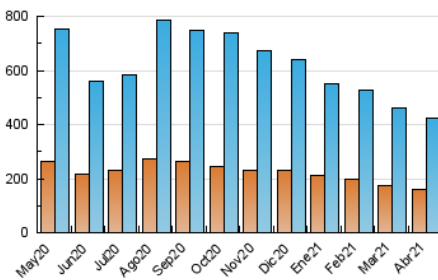

4.3 Por meses

N. únicos / Visitas (x 1000)