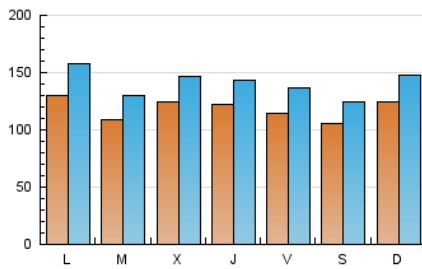

1. Cifras totales y promedios (Nacional)

MES - AÑO	NAVEGADORES UNICOS	VISITAS	PAGINAS
Abril - 2021	162.101	422.643	790.605
PROMEDIO DIARIO	11.866	14.088	26.354
PROMEDIO LUNES-VIERNES	11.995	14.259	27.014
PROMEDIO SABADO-DOMINGO	11.512	13.617	24.537
PAGINAS / VISITAS	1,87		
DURACION MEDIA VISITAS	0:01:17		
DURACION MEDIA PAGINAS	0:01:28		

2. Secciones (Nacional)

	PAGINAS	%
HOME	178.527	22.58 %
RESTO	612.078	77.42 %

3. Por día del mes (Nacional)

Día	N. únicos	Visitas	Páginas	Día	N. únicos	Visitas	Páginas	Día	N. únicos	Visitas	Páginas
1	10.998	12.955	25.165	11	16.055	19.182	32.565	21	10.752	12.762	25.322
2	10.494	12.526	22.808	12	13.517	16.389	31.693	22	9.752	11.736	22.872
3	8.804	10.428	18.521	13	10.520	12.550	22.963	23	9.795	11.708	23.242
4	9.072	10.731	18.786	14	14.435	17.059	29.274	24	9.028	10.883	20.884
5	12.162	14.479	26.039	15	19.717	22.480	37.197	25	10.228	12.435	23.783
6	12.673	14.977	28.321	16	13.519	16.282	33.297	26	11.893	14.448	30.622
7	12.718	14.801	25.763	17	13.767	16.203	29.468	27	8.398	10.413	20.955
8	11.966	13.899	25.472	18	14.447	16.625	30.408	28	11.829	14.082	25.601
9	13.541	15.749	29.884	19	14.538	17.753	37.298	29	8.883	10.478	20.384
10	10.694	12.449	21.883	20	11.940	14.263	26.888	30	9.841	11.918	23.247

4. Gráficas (Nacional)

4.1 Por día de la semana (promedio)

N. únicos / Visitas (x 100)

Páginas (x 100)

4.2 Por franja horaria (promedio)

Visitas (x 1000)

Páginas (x 1000)

4.3 Por meses