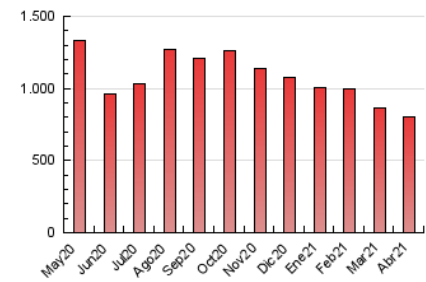

Páginas (x 1000)