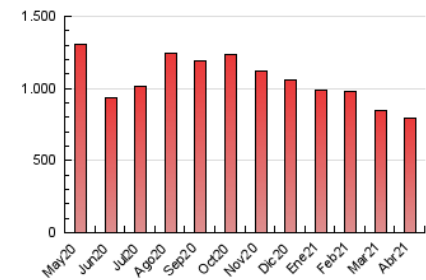

Páginas (x 1000)