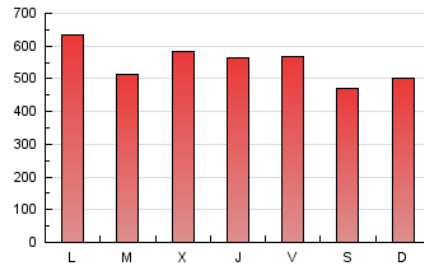

1. Cifras totales y promedios (Nacional)

MES - AÑO	NAVEGADORES UNICOS	VISITAS	PAGINAS
Abril - 2020	304.363	891.681	1.646.514
PROMEDIO DIARIO	23.019	29.723	54.884
PROMEDIO LUNES-VIERNES	23.943	30.894	57.162
PROMEDIO SABADO-DOMINGO	20.478	26.502	48.619
PAGINAS / VISITAS	1,85		
DURACION MEDIA VISITAS	0:01:23		
DURACION MEDIA PAGINAS	0:01:38		

2. Secciones (Nacional)

	PAGINAS	%
HOME	294.720	17.90 %
RESTO	1.351.794	82.10 %

3. Por día del mes (Nacional)

Día	N. únicos	Visitas	Páginas	Día	N. únicos	Visitas	Páginas	Día	N. únicos	Visitas	Páginas
1	40.708	54.570	92.935	11	25.714	33.753	61.725	21	26.865	31.624	54.245
2	29.977	39.547	72.185	12	27.481	35.916	61.860	22	28.632	36.346	65.485
3	24.326	31.716	63.105	13	32.047	42.801	73.955	23	22.490	28.445	55.098
4	20.647	26.682	50.373	14	21.720	27.667	49.162	24	20.165	25.694	52.186
5	22.836	30.000	55.662	15	21.957	26.671	44.966	25	14.847	19.036	36.709
6	25.894	34.333	67.410	16	16.916	21.395	38.672	26	15.612	19.983	36.589
7	25.375	32.923	59.275	17	18.438	23.425	48.004	27	23.026	29.344	53.974
8	21.667	28.846	54.381	18	16.370	20.885	39.559	28	19.318	24.201	42.477
9	23.630	32.068	63.730	19	20.316	25.758	46.471	29	13.594	17.130	33.242
10	24.891	33.361	63.200	20	24.192	30.230	57.624	30	20.924	27.331	52.255

4. Gráficas (Nacional)

4.1 Por día de la semana (promedio)

N. únicos / Visitas (x 100)

Páginas (x 100)

4.2 Por franja horaria (promedio)

Visitas (x 1000)

Páginas (x 1000)

4.3 Por meses