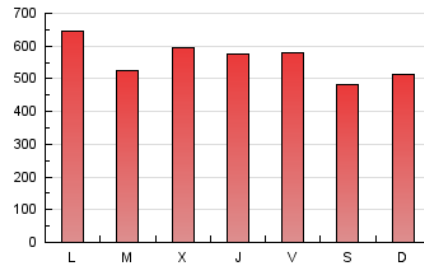

1. Cifras totales y promedios (Nacional e Internacional)

MES - AÑO	NAVEGADORES UNICOS	VISITAS	PAGINAS
Abril - 2020	319.134	912.871	1.681.475
PROMEDIO DIARIO	23.627	30.429	56.049
PROMEDIO LUNES-VIERNES	24.579	31.629	58.379
PROMEDIO SABADO-DOMINGO	21.011	27.129	49.643
PAGINAS / VISITAS	1,84		
DURACION MEDIA VISITAS	0:01:22		
DURACION MEDIA PAGINAS	0:01:37		

2. Secciones (Nacional e Internacional)

	PAGINAS	%
HOME	300.901	17.90 %
RESTO	1.380.574	82.10 %

3. Por día del mes (Nacional e Internacional)

Día	N. únicos	Visitas	Páginas	Día	N. únicos	Visitas	Páginas	Día	N. únicos	Visitas	Páginas
1	41.560	55.552	94.613	11	26.366	34.533	62.917	21	27.345	32.177	55.081
2	30.740	40.400	73.850	12	28.200	36.689	62.946	22	29.220	37.002	66.615
3	24.908	32.439	64.466	13	32.628	43.516	75.202	23	23.026	29.168	56.375
4	21.173	27.337	51.546	14	23.126	29.146	51.128	24	20.744	26.356	53.376
5	23.351	30.665	56.799	15	23.158	27.937	46.605	25	15.285	19.557	37.653
6	26.505	35.069	69.048	16	17.539	21.988	39.533	26	16.042	20.462	37.392
7	25.954	33.678	60.481	17	18.902	24.004	49.008	27	23.462	29.890	54.918
8	22.223	29.562	55.540	18	16.804	21.417	40.451	28	19.736	24.744	43.442
9	24.311	32.833	64.906	19	20.867	26.375	47.438	29	13.965	17.549	33.930
10	25.514	34.082	64.481	20	24.786	30.854	58.601	30	21.384	27.890	53.134

4. Gráficas (Nacional e Internacional)

4.1 Por día de la semana (promedio)

N. únicos / Visitas (x 100)

Páginas (x 100)

4.2 Por franja horaria (promedio)

Visitas (x 1000)

Páginas (x 1000)

4.3 Por meses