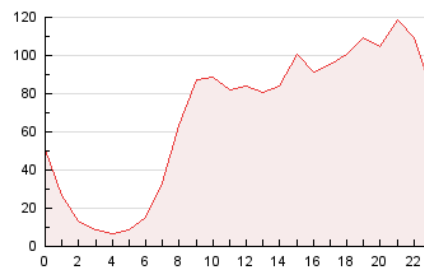

2. Secciones (Nacional)

	PAGINAS	%
HOME	294.720	17.90 %
RESTO	1.351.794	82.10 %

3. Por día del mes (Nacional)

Día	N. únicos	Visitas	Páginas	Día	N. únicos	Visitas	Páginas	Día	N. únicos	Visitas	Páginas
1	40.708	54.570	92.935	11	25.714	33.753	61.725	21	26.865	31.624	54.245
2	29.977	39.547	72.185	12	27.481	35.916	61.860	22	28.632	36.346	65.485
3	24.326	31.716	63.105	13	32.047	42.801	73.955	23	22.490	28.445	55.098
4	20.647	26.682	50.373	14	21.720	27.667	49.162	24	20.165	25.694	52.186
5	22.836	30.000	55.662	15	21.957	26.671	44.966	25	14.847	19.036	36.709
6	25.894	34.333	67.410	16	16.916	21.395	38.672	26	15.612	19.983	36.589
7	25.375	32.923	59.275	17	18.438	23.425	48.004	27	23.026	29.344	53.974
8	21.667	28.846	54.381	18	16.370	20.885	39.559	28	19.318	24.201	42.477
9	23.630	32.068	63.730	19	20.316	25.758	46.471	29	13.594	17.130	33.242
10	24.891	33.361	63.200	20	24.192	30.230	57.624	30	20.924	27.331	52.255

4. Gráficas (Nacional)

4.1 Por día de la semana (promedio)

N. únicos / Visitas (x 100)

Páginas (x 100)

4.2 Por franja horaria (promedio)

Visitas (x 1000)

Páginas (x 1000)

4.3 Por meses