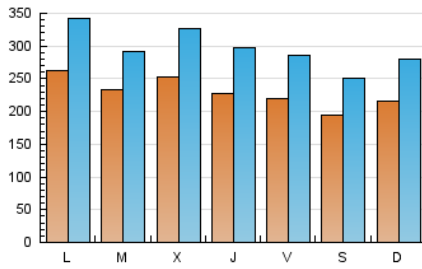

1. Cifras totales y promedios (Nacional)

MES - AÑO	NAVEGADORES UNICOS	VISITAS	PAGINAS
Abril - 2020	304.363	891.681	1.646.514
PROMEDIO DIARIO	23.019	29.723	54.884
PROMEDIO LUNES-VIERNES	23.943	30.894	57.162
PROMEDIO SABADO-DOMINGO	20.478	26.502	48.619
PAGINAS / VISITAS	1,85		
DURACION MEDIA VISITAS	0:01:23		
DURACION MEDIA PAGINAS	0:01:38		

2. Secciones (Nacional)

	PAGINAS	%
HOME	294.720	17.90 %
RESTO	1.351.794	82.10 %

3. Por día del mes (Nacional)

Día	N. únicos	Visitas	Páginas	Día	N. únicos	Visitas	Páginas	Día	N. únicos	Visitas	Páginas
1	40.708	54.570	92.935	11	25.714	33.753	61.725	21	26.865	31.624	54.245
2	29.977	39.547	72.185	12	27.481	35.916	61.860	22	28.632	36.346	65.485
3	24.326	31.716	63.105	13	32.047	42.801	73.955	23	22.490	28.445	55.098
4	20.647	26.682	50.373	14	21.720	27.667	49.162	24	20.165	25.694	52.186
5	22.836	30.000	55.662	15	21.957	26.671	44.966	25	14.847	19.036	36.709
6	25.894	34.333	67.410	16	16.916	21.395	38.672	26	15.612	19.983	36.589
7	25.375	32.923	59.275	17	18.438	23.425	48.004	27	23.026	29.344	53.974
8	21.667	28.846	54.381	18	16.370	20.885	39.559	28	19.318	24.201	42.477
9	23.630	32.068	63.730	19	20.316	25.758	46.471	29	13.594	17.130	33.242
10	24.891	33.361	63.200	20	24.192	30.230	57.624	30	20.924	27.331	52.255

4. Gráficas (Nacional)

4.1 Por día de la semana (promedio)

N. únicos / Visitas (x 100)

Páginas (x 100)

4.2 Por franja horaria (promedio)

Visitas (x 1000)

Páginas (x 1000)

4.3 Por meses