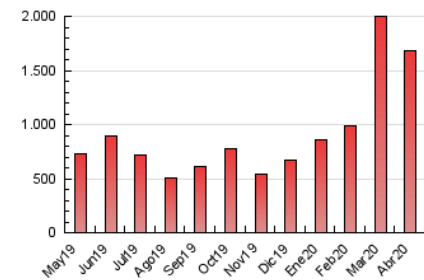

Páginas (x 1000)