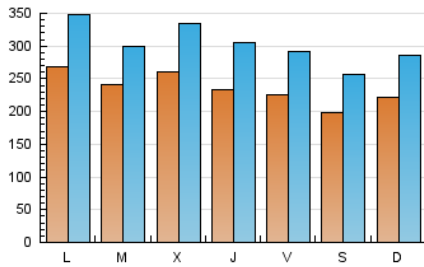

1. Cifras totales y promedios (Nacional e Internacional)

MES - AÑO	NAVEGADORES UNICOS	VISITAS	PAGINAS
Abril - 2020	319.134	912.871	1.681.475
PROMEDIO DIARIO	23.627	30.429	56.049
PROMEDIO LUNES-VIERNES	24.579	31.629	58.379
PROMEDIO SABADO-DOMINGO	21.011	27.129	49.643
PAGINAS / VISITAS	1,84		
DURACION MEDIA VISITAS	0:01:22		
DURACION MEDIA PAGINAS	0:01:37		

2. Secciones (Nacional e Internacional)

	PAGINAS	%
HOME	300.901	17.90 %
RESTO	1.380.574	82.10 %

3. Por día del mes (Nacional e Internacional)

Día	N. únicos	Visitas	Páginas	Día	N. únicos	Visitas	Páginas	Día	N. únicos	Visitas	Páginas
1	41.560	55.552	94.613	11	26.366	34.533	62.917	21	27.345	32.177	55.081
2	30.740	40.400	73.850	12	28.200	36.689	62.946	22	29.220	37.002	66.615
3	24.908	32.439	64.466	13	32.628	43.516	75.202	23	23.026	29.168	56.375
4	21.173	27.337	51.546	14	23.126	29.146	51.128	24	20.744	26.356	53.376
5	23.351	30.665	56.799	15	23.158	27.937	46.605	25	15.285	19.557	37.653
6	26.505	35.069	69.048	16	17.539	21.988	39.533	26	16.042	20.462	37.392
7	25.954	33.678	60.481	17	18.902	24.004	49.008	27	23.462	29.890	54.918
8	22.223	29.562	55.540	18	16.804	21.417	40.451	28	19.736	24.744	43.442
9	24.311	32.833	64.906	19	20.867	26.375	47.438	29	13.965	17.549	33.930
10	25.514	34.082	64.481	20	24.786	30.854	58.601	30	21.384	27.890	53.134

4. Gráficas (Nacional e Internacional)

4.1 Por día de la semana (promedio)

N. únicos / Visitas (x 100)

Páginas (x 100)

4.2 Por franja horaria (promedio)

Visitas (x 1000)

Páginas (x 1000)

4.3 Por meses