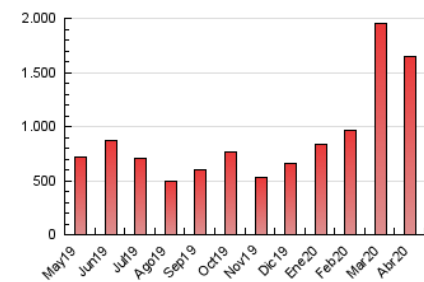

Páginas (x 1000)