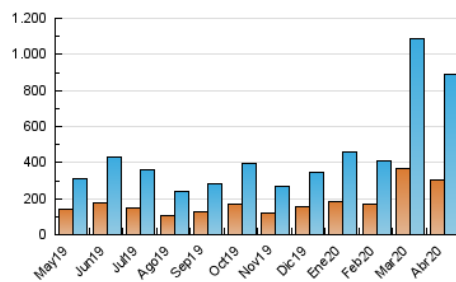

4.3 Por meses

N. únicos / Visitas (x 1000)