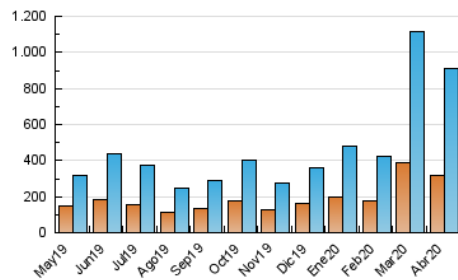

4.3 Por meses

N. únicos / Visitas (x 1000)