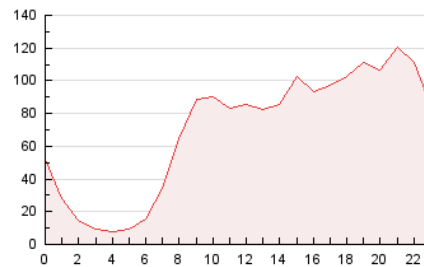

2. Secciones (Nacional e Internacional)

	PAGINAS	%
HOME	300.901	17.90 %
RESTO	1.380.574	82.10 %

3. Por día del mes (Nacional e Internacional)

Día	N. únicos	Visitas	Páginas	Día	N. únicos	Visitas	Páginas	Día	N. únicos	Visitas	Páginas
1	41.560	55.552	94.613	11	26.366	34.533	62.917	21	27.345	32.177	55.081
2	30.740	40.400	73.850	12	28.200	36.689	62.946	22	29.220	37.002	66.615
3	24.908	32.439	64.466	13	32.628	43.516	75.202	23	23.026	29.168	56.375
4	21.173	27.337	51.546	14	23.126	29.146	51.128	24	20.744	26.356	53.376
5	23.351	30.665	56.799	15	23.158	27.937	46.605	25	15.285	19.557	37.653
6	26.505	35.069	69.048	16	17.539	21.988	39.533	26	16.042	20.462	37.392
7	25.954	33.678	60.481	17	18.902	24.004	49.008	27	23.462	29.890	54.918
8	22.223	29.562	55.540	18	16.804	21.417	40.451	28	19.736	24.744	43.442
9	24.311	32.833	64.906	19	20.867	26.375	47.438	29	13.965	17.549	33.930
10	25.514	34.082	64.481	20	24.786	30.854	58.601	30	21.384	27.890	53.134

4. Gráficas (Nacional e Internacional)

4.1 Por día de la semana (promedio)

N. únicos / Visitas (x 100)

Páginas (x 100)

4.2 Por franja horaria (promedio)

Visitas (x 1000)

Páginas (x 1000)

4.3 Por meses