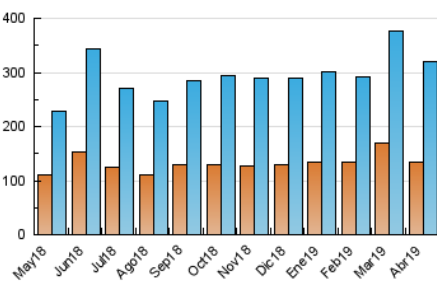

4.3 Por meses

N. únicos / Visitas (x 1000)