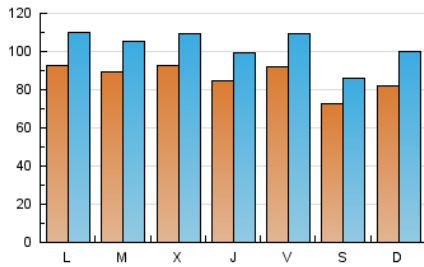

4. Gráficas (Nacional)

4.1 Por día de la semana (promedio)

N. únicos / Visitas (x 100)