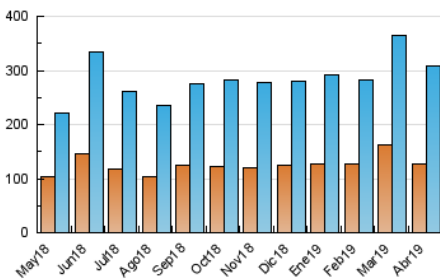

4.3 Por meses

N. únicos / Visitas (x 1000)