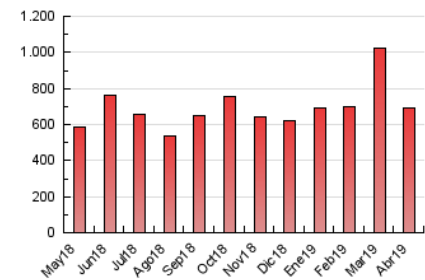

Páginas (x 1000)