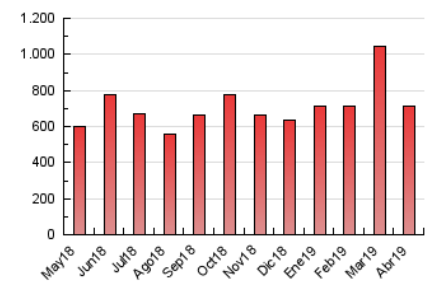

Páginas (x 1000)