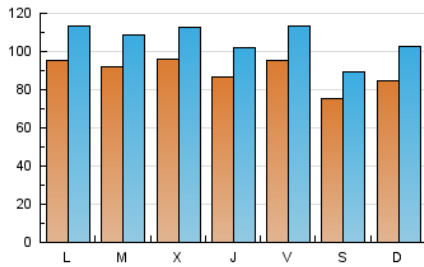

2. Secciones (Nacional e Internacional)

| | PAGINAS | % |
|--------------|---------|---------|
| HOME | 156.768 | 22.07 % |
| RESTO | 553.613 | 77.93 % |

3. Por día del mes (Nacional e Internacional)

| Día | N. únicos | Visitas | Páginas | Día | N. únicos | Visitas | Páginas | Día | N. únicos | Visitas | Páginas |
|-----|-----------|---------|---------|-----|-----------|---------|---------|-----|-----------|---------|---------|
| 1 | 9.500 | 11.154 | 26.151 | 11 | 10.858 | 12.839 | 25.837 | 21 | 8.617 | 10.310 | 20.992 |
| 2 | 7.853 | 9.240 | 19.040 | 12 | 8.931 | 10.565 | 25.569 | 22 | 8.976 | 10.410 | 22.951 |
| 3 | 8.094 | 9.430 | 20.582 | 13 | 7.447 | 8.808 | 18.976 | 23 | 9.548 | 11.103 | 21.608 |
| 4 | 6.116 | 7.374 | 17.250 | 14 | 6.653 | 7.871 | 17.636 | 24 | 8.707 | 10.199 | 20.128 |
| 5 | 6.903 | 8.287 | 23.514 | 15 | 9.294 | 11.059 | 34.423 | 25 | 6.749 | 7.869 | 16.603 |
| 6 | 6.116 | 7.213 | 16.288 | 16 | 10.277 | 12.077 | 25.344 | 26 | 9.570 | 11.261 | 25.553 |
| 7 | 7.685 | 9.547 | 20.593 | 17 | 9.910 | 11.684 | 23.472 | 27 | 8.330 | 10.050 | 21.078 |
| 8 | 8.467 | 10.107 | 27.371 | 18 | 11.055 | 12.838 | 28.373 | 28 | 10.804 | 13.334 | 29.753 |
| 9 | 10.006 | 12.109 | 27.927 | 19 | 12.804 | 15.265 | 29.553 | 29 | 11.534 | 13.833 | 32.849 |
| 10 | 11.584 | 13.771 | 29.092 | 20 | 8.224 | 9.703 | 20.951 | 30 | 8.250 | 9.666 | 20.924 |

4. Gráficas (Nacional e Internacional)

4.1 Por día de la semana (promedio)

N. únicos / Visitas (x 100)

Páginas (x 100)

4.2 Por franja horaria (promedio)

Visitas (x 1000)

Páginas (x 1000)

4.3 Por meses