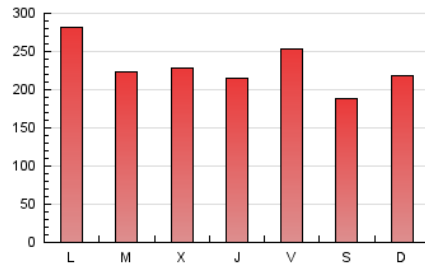

Páginas (x 100)