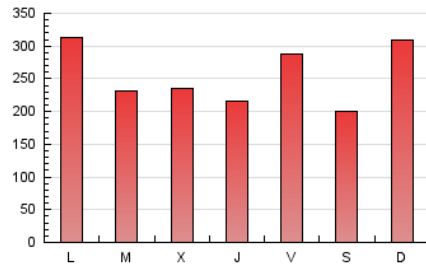

1. Cifras totales y promedios (Nacional e Internacional)

MES - AÑO	NAVEGADORES UNICOS	VISITAS	PAGINAS
Marzo - 2025	152.307	406.968	799.377
PROMEDIO DIARIO	10.378	12.986	25.786
PROMEDIO LUNES-VIERNES	10.509	13.054	25.922
PROMEDIO SABADO-DOMINGO	10.101	12.843	25.502
PAGINAS / VISITAS	1,99		
DURACION MEDIA VISITAS	0:04:35		
TIEMPO INTERACCIÓN MEDIO	0:02:34		

2. Secciones (Nacional e Internacional)

	PAGINAS	%
HOME	201.659	25.23 %
RESTO	597.718	74.77 %

3. Por día del mes (Nacional e Internacional)

Día	N. únicos	Visitas	Páginas	Día	N. únicos	Visitas	Páginas	Día	N. únicos	Visitas	Páginas
1	9.973	12.630	23.521	11	8.576	10.690	22.650	21	14.167	18.034	33.126
2	22.163	30.215	77.068	12	8.365	10.518	19.853	22	11.325	14.142	24.005
3	16.041	20.146	50.955	13	9.259	11.537	21.961	23	10.131	12.557	20.720
4	11.045	13.454	27.974	14	9.317	12.070	23.498	24	10.273	12.537	24.157
5	14.072	17.216	31.351	15	7.933	9.894	18.502	25	10.234	12.667	22.425
6	10.948	13.174	25.191	16	8.634	10.565	20.370	26	11.411	14.099	23.839
7	14.037	17.425	35.500	17	9.294	11.460	22.695	27	9.670	11.637	21.854
8	7.713	9.506	18.690	18	8.307	10.472	19.169	28	9.471	11.660	22.689
9	10.339	12.861	23.561	19	8.385	10.505	19.001	29	6.756	8.412	15.378
10	13.201	16.417	39.037	20	7.450	9.279	17.387	30	6.043	7.644	13.208
								31	7.176	9.139	20.042

4. Gráficas (Nacional e Internacional)

4.1 Por día de la semana (promedio)

N. únicos / Visitas (x 100)

Páginas (x 100)

4.2 Por franja horaria (promedio)

Visitas_ (x 1000)

Páginas (x 1000)

4.3 Por meses