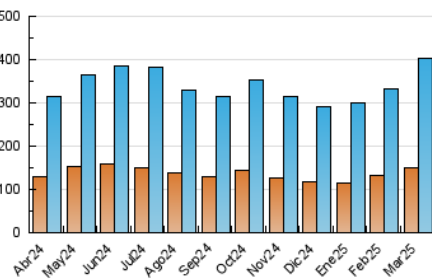

2. Secciones (Nacional)

	PAGINAS	%
HOME	198.641	25.17 %
RESTO	590.557	74.83 %

3. Por día del mes (Nacional)

Día	N. únicos	Visitas	Páginas	Día	N. únicos	Visitas	Páginas	Día	N. únicos	Visitas	Páginas
1	9.819	12.454	23.168	11	8.440	10.510	22.309	21	13.945	17.774	32.786
2	21.886	29.966	76.345	12	8.239	10.350	19.502	22	11.156	13.940	23.638
3	15.868	19.914	50.458	13	9.145	11.354	21.698	23	9.969	12.376	20.488
4	10.913	13.313	27.639	14	9.187	11.918	23.226	24	10.128	12.363	23.850
5	13.892	17.018	30.930	15	7.832	9.772	18.285	25	10.100	12.488	22.123
6	10.752	13.022	24.832	16	8.502	10.410	20.132	26	11.265	13.931	23.560
7	13.876	17.127	35.020	17	9.176	11.291	22.388	27	9.523	11.463	21.539
8	7.587	9.325	18.379	18	8.179	10.297	18.867	28	9.368	11.484	22.426
9	10.180	12.706	23.226	19	8.252	10.329	18.723	29	6.658	8.308	15.198
10	13.061	16.282	38.551	20	7.348	9.176	17.171	30	5.952	7.506	12.979
								31	7.063	8.963	19.762

4. Gráficas (Nacional)

4.1 Por día de la semana (promedio)

N. únicos / Visitas (x 100)

Páginas (x 100)

4.2 Por franja horaria (promedio)

Visitas_ (x 1000)

Páginas (x 1000)

4.3 Por meses

N. únicos / Visitas (x 1000)

Páginas (x 1000)

5. Observaciones

Este Medio Electrónico de Comunicación ha sido medido por la herramienta Google Analytics de Google (GA4).

6. Definiciones básicas (Para más información ver Normas Técnicas para el Control de los Medios Electrónicos de Comunicación)

Visita:

Una secuencia ininterrumpida de páginas servidas a un usuario válido. Si dicho usuario no realiza peticiones de páginas en un periodo de tiempo (30 min) la siguiente petición constituirá el inicio de una nueva visita.