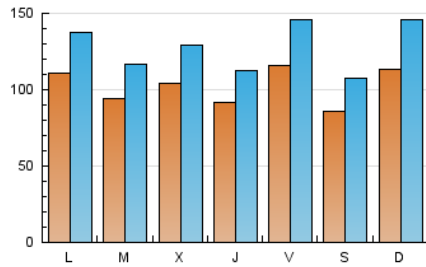

1. Cifras totales y promedios (Nacional)

MES - AÑO	NAVEGADORES UNICOS	VISITAS	PAGINAS
Marzo - 2025	149.997	401.773	789.198
PROMEDIO DIARIO	10.234	12.811	25.458
PROMEDIO LUNES-VIERNES	10.368	12.875	25.589
PROMEDIO SABADO-DOMINGO	9.954	12.676	25.184
PAGINAS / VISITAS	1,99		
DURACION MEDIA VISITAS	0:04:36		
TIEMPO INTERACCIÓN MEDIO	0:02:34		

2. Secciones (Nacional)

	PAGINAS	%
HOME	198.641	25.17 %
RESTO	590.557	74.83 %

3. Por día del mes (Nacional)

Día	N. únicos	Visitas	Páginas	Día	N. únicos	Visitas	Páginas	Día	N. únicos	Visitas	Páginas
1	9.819	12.454	23.168	11	8.440	10.510	22.309	21	13.945	17.774	32.786
2	21.886	29.966	76.345	12	8.239	10.350	19.502	22	11.156	13.940	23.638
3	15.868	19.914	50.458	13	9.145	11.354	21.698	23	9.969	12.376	20.488
4	10.913	13.313	27.639	14	9.187	11.918	23.226	24	10.128	12.363	23.850
5	13.892	17.018	30.930	15	7.832	9.772	18.285	25	10.100	12.488	22.123
6	10.752	13.022	24.832	16	8.502	10.410	20.132	26	11.265	13.931	23.560
7	13.876	17.127	35.020	17	9.176	11.291	22.388	27	9.523	11.463	21.539
8	7.587	9.325	18.379	18	8.179	10.297	18.867	28	9.368	11.484	22.426
9	10.180	12.706	23.226	19	8.252	10.329	18.723	29	6.658	8.308	15.198
10	13.061	16.282	38.551	20	7.348	9.176	17.171	30	5.952	7.506	12.979
								31	7.063	8.963	19.762

4. Gráficas (Nacional)

4.1 Por día de la semana (promedio)

N. únicos / Visitas (x 100)

Páginas (x 100)

4.2 Por franja horaria (promedio)

Visitas_ (x 1000)

Páginas (x 1000)

4.3 Por meses