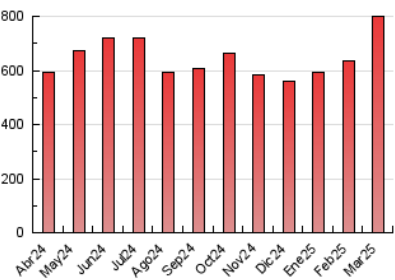

Páginas (x 1000)