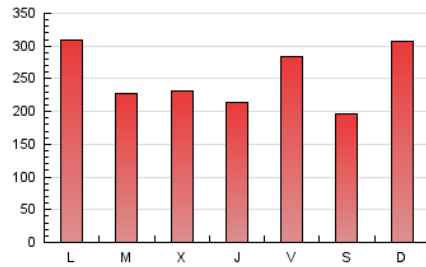

1. Cifras totales y promedios (Nacional)

MES - AÑO	NAVEGADORES UNICOS	VISITAS	PAGINAS
Marzo - 2025	149.997	401.773	789.198
PROMEDIO DIARIO	10.234	12.811	25.458
PROMEDIO LUNES-VIERNES	10.368	12.875	25.589
PROMEDIO SABADO-DOMINGO	9.954	12.676	25.184
PAGINAS / VISITAS	1,99		
DURACION MEDIA VISITAS	0:04:36		
TIEMPO INTERACCIÓN MEDIO	0:02:34		

2. Secciones (Nacional)

	PAGINAS	%
HOME	198.641	25.17 %
RESTO	590.557	74.83 %

3. Por día del mes (Nacional)

Día	N. únicos	Visitas	Páginas	Día	N. únicos	Visitas	Páginas	Día	N. únicos	Visitas	Páginas
1	9.819	12.454	23.168	11	8.440	10.510	22.309	21	13.945	17.774	32.786
2	21.886	29.966	76.345	12	8.239	10.350	19.502	22	11.156	13.940	23.638
3	15.868	19.914	50.458	13	9.145	11.354	21.698	23	9.969	12.376	20.488
4	10.913	13.313	27.639	14	9.187	11.918	23.226	24	10.128	12.363	23.850
5	13.892	17.018	30.930	15	7.832	9.772	18.285	25	10.100	12.488	22.123
6	10.752	13.022	24.832	16	8.502	10.410	20.132	26	11.265	13.931	23.560
7	13.876	17.127	35.020	17	9.176	11.291	22.388	27	9.523	11.463	21.539
8	7.587	9.325	18.379	18	8.179	10.297	18.867	28	9.368	11.484	22.426
9	10.180	12.706	23.226	19	8.252	10.329	18.723	29	6.658	8.308	15.198
10	13.061	16.282	38.551	20	7.348	9.176	17.171	30	5.952	7.506	12.979
								31	7.063	8.963	19.762

4. Gráficas (Nacional)

4.1 Por día de la semana (promedio)

N. únicos / Visitas (x 100)

Páginas (x 100)

4.2 Por franja horaria (promedio)

Visitas_ (x 1000)

Páginas (x 1000)

4.3 Por meses