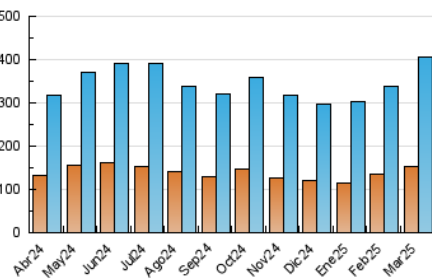

4.3 Por meses

N. únicos / Visitas (x 1000)