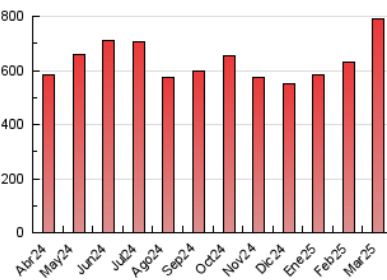

1. Cifras totales y promedios (Nacional)

MES - AÑO	NAVEGADORES UNICOS	VISITAS	PAGINAS
Marzo - 2025	149.997	401.773	789.198
PROMEDIO DIARIO	10.234	12.811	25.458
PROMEDIO LUNES-VIERNES	10.368	12.875	25.589
PROMEDIO SABADO-DOMINGO	9.954	12.676	25.184
PAGINAS / VISITAS	1,99		
DURACION MEDIA VISITAS	0:04:36		
TIEMPO INTERACCIÓN MEDIO	0:02:34		

2. Secciones (Nacional)

	PAGINAS	%
HOME	198.641	25.17 %
RESTO	590.557	74.83 %

3. Por día del mes (Nacional)

Día	N. únicos	Visitas	Páginas	Día	N. únicos	Visitas	Páginas	Día	N. únicos	Visitas	Páginas
1	9.819	12.454	23.168	11	8.440	10.510	22.309	21	13.945	17.774	32.786
2	21.886	29.966	76.345	12	8.239	10.350	19.502	22	11.156	13.940	23.638
3	15.868	19.914	50.458	13	9.145	11.354	21.698	23	9.969	12.376	20.488
4	10.913	13.313	27.639	14	9.187	11.918	23.226	24	10.128	12.363	23.850
5	13.892	17.018	30.930	15	7.832	9.772	18.285	25	10.100	12.488	22.123
6	10.752	13.022	24.832	16	8.502	10.410	20.132	26	11.265	13.931	23.560
7	13.876	17.127	35.020	17	9.176	11.291	22.388	27	9.523	11.463	21.539
8	7.587	9.325	18.379	18	8.179	10.297	18.867	28	9.368	11.484	22.426
9	10.180	12.706	23.226	19	8.252	10.329	18.723	29	6.658	8.308	15.198
10	13.061	16.282	38.551	20	7.348	9.176	17.171	30	5.952	7.506	12.979
								31	7.063	8.963	19.762

4. Gráficas (Nacional)

4.1 Por día de la semana (promedio)

N. únicos / Visitas (x 100)

Páginas (x 100)

4.2 Por franja horaria (promedio)

Visitas_ (x 1000)

Páginas (x 1000)

4.3 Por meses

N. únicos / Visitas (x 1000)

Páginas (x 1000)

5. Observaciones

Este Medio Electrónico de Comunicación ha sido medido por la herramienta Google Analytics de Google (GA4).

6. Definiciones básicas (Para más información ver Normas Técnicas para el Control de los Medios Electrónicos de Comunicación)