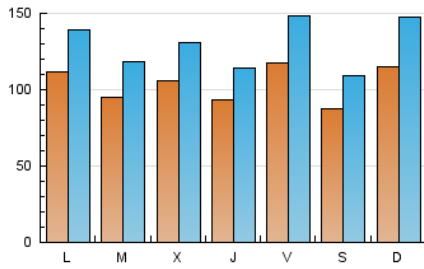

1. Cifras totales y promedios (Nacional e Internacional)

MES - AÑO	NAVEGADORES UNICOS	VISITAS	PAGINAS
Marzo - 2025	152.307	406.968	799.377
PROMEDIO DIARIO	10.378	12.986	25.786
PROMEDIO LUNES-VIERNES	10.509	13.054	25.922
PROMEDIO SABADO-DOMINGO	10.101	12.843	25.502
PAGINAS / VISITAS	1,99		
DURACION MEDIA VISITAS	0:04:35		
TIEMPO INTERACCIÓN MEDIO	0:02:34		

2. Secciones (Nacional e Internacional)

	PAGINAS	%
HOME	201.659	25.23 %
RESTO	597.718	74.77 %

3. Por día del mes (Nacional e Internacional)

Día	N. únicos	Visitas	Páginas	Día	N. únicos	Visitas	Páginas	Día	N. únicos	Visitas	Páginas
1	9.973	12.630	23.521	11	8.576	10.690	22.650	21	14.167	18.034	33.126
2	22.163	30.215	77.068	12	8.365	10.518	19.853	22	11.325	14.142	24.005
3	16.041	20.146	50.955	13	9.259	11.537	21.961	23	10.131	12.557	20.720
4	11.045	13.454	27.974	14	9.317	12.070	23.498	24	10.273	12.537	24.157
5	14.072	17.216	31.351	15	7.933	9.894	18.502	25	10.234	12.667	22.425
6	10.948	13.174	25.191	16	8.634	10.565	20.370	26	11.411	14.099	23.839
7	14.037	17.425	35.500	17	9.294	11.460	22.695	27	9.670	11.637	21.854
8	7.713	9.506	18.690	18	8.307	10.472	19.169	28	9.471	11.660	22.689
9	10.339	12.861	23.561	19	8.385	10.505	19.001	29	6.756	8.412	15.378
10	13.201	16.417	39.037	20	7.450	9.279	17.387	30	6.043	7.644	13.208
								31	7.176	9.139	20.042

4. Gráficas (Nacional e Internacional)

4.1 Por día de la semana (promedio)

N. únicos / Visitas (x 100)

Páginas (x 100)

4.2 Por franja horaria (promedio)

Visitas_ (x 1000)

Páginas (x 1000)

4.3 Por meses