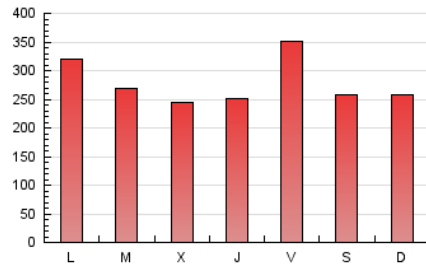

1. Cifras totales y promedios (Nacional e Internacional)

MES - AÑO	NAVEGADORES UNICOS	VISITAS	PAGINAS
Marzo - 2021	183.863	473.905	863.062
PROMEDIO DIARIO	12.923	15.287	27.841
PROMEDIO LUNES-VIERNES	13.033	15.490	28.583
PROMEDIO SABADO-DOMINGO	12.609	14.704	25.707
PAGINAS / VISITAS	1,82		
DURACION MEDIA VISITAS	0:01:14		
DURACION MEDIA PAGINAS	0:01:30		

2. Secciones (Nacional e Internacional)

	PAGINAS	%
HOME	192.038	22.25 %
RESTO	671.024	77.75 %

3. Por día del mes (Nacional e Internacional)

Día	N. únicos	Visitas	Páginas	Día	N. únicos	Visitas	Páginas	Día	N. únicos	Visitas	Páginas
1	15.729	18.848	34.718	11	11.701	13.633	25.482	21	12.878	15.075	24.737
2	18.928	23.115	39.683	12	15.644	18.939	36.535	22	13.039	15.609	31.696
3	12.560	15.029	27.420	13	12.595	14.451	25.905	23	12.820	15.239	27.260
4	10.208	12.152	23.689	14	14.514	17.054	28.531	24	13.975	16.360	29.019
5	12.842	15.436	30.810	15	13.475	15.841	29.640	25	13.092	15.010	25.898
6	11.776	13.674	24.411	16	10.172	12.162	22.172	26	18.068	21.362	39.364
7	12.783	14.978	25.718	17	9.523	11.387	20.834	27	11.925	13.993	26.825
8	13.479	16.139	31.387	18	11.343	13.437	25.170	28	11.269	13.120	23.921
9	10.723	12.807	22.234	19	14.347	17.344	33.504	29	15.097	17.470	32.974
10	11.656	13.803	23.118	20	13.129	15.288	25.604	30	10.952	12.900	23.067
								31	10.378	12.250	21.736

4. Gráficas (Nacional e Internacional)

4.1 Por día de la semana (promedio)

N. únicos / Visitas (x 100)

Páginas (x 100)

4.2 Por franja horaria (promedio)

Visitas (x 1000)

Páginas (x 1000)

4.3 Por meses