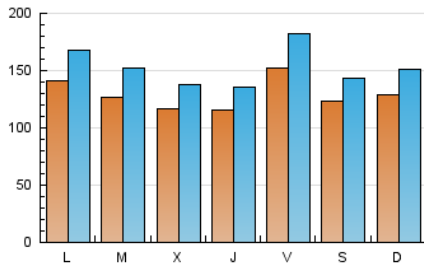

1. Cifras totales y promedios (Nacional e Internacional)

MES - AÑO	NAVEGADORES UNICOS	VISITAS	PAGINAS
Marzo - 2021	183.863	473.905	863.062
PROMEDIO DIARIO	12.923	15.287	27.841
PROMEDIO LUNES-VIERNES	13.033	15.490	28.583
PROMEDIO SABADO-DOMINGO	12.609	14.704	25.707
PAGINAS / VISITAS	1,82		
DURACION MEDIA VISITAS	0:01:14		
DURACION MEDIA PAGINAS	0:01:30		

2. Secciones (Nacional e Internacional)

	PAGINAS	%
HOME	192.038	22.25 %
RESTO	671.024	77.75 %

3. Por día del mes (Nacional e Internacional)

Día	N. únicos	Visitas	Páginas	Día	N. únicos	Visitas	Páginas	Día	N. únicos	Visitas	Páginas
1	15.729	18.848	34.718	11	11.701	13.633	25.482	21	12.878	15.075	24.737
2	18.928	23.115	39.683	12	15.644	18.939	36.535	22	13.039	15.609	31.696
3	12.560	15.029	27.420	13	12.595	14.451	25.905	23	12.820	15.239	27.260
4	10.208	12.152	23.689	14	14.514	17.054	28.531	24	13.975	16.360	29.019
5	12.842	15.436	30.810	15	13.475	15.841	29.640	25	13.092	15.010	25.898
6	11.776	13.674	24.411	16	10.172	12.162	22.172	26	18.068	21.362	39.364
7	12.783	14.978	25.718	17	9.523	11.387	20.834	27	11.925	13.993	26.825
8	13.479	16.139	31.387	18	11.343	13.437	25.170	28	11.269	13.120	23.921
9	10.723	12.807	22.234	19	14.347	17.344	33.504	29	15.097	17.470	32.974
10	11.656	13.803	23.118	20	13.129	15.288	25.604	30	10.952	12.900	23.067
								31	10.378	12.250	21.736

4. Gráficas (Nacional e Internacional)

4.1 Por día de la semana (promedio)

N. únicos / Visitas (x 100)

Páginas (x 100)

4.2 Por franja horaria (promedio)

Visitas (x 1000)

Páginas (x 1000)

4.3 Por meses