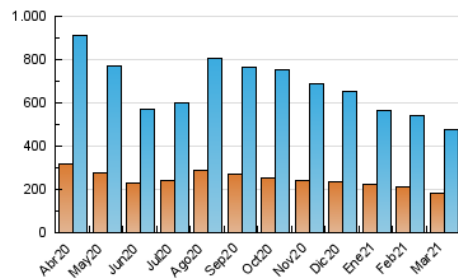

4.3 Por meses

N. únicos / Visitas (x 1000)