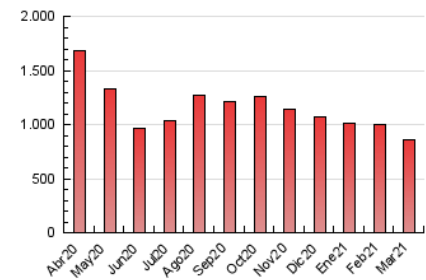

Páginas (x 1000)