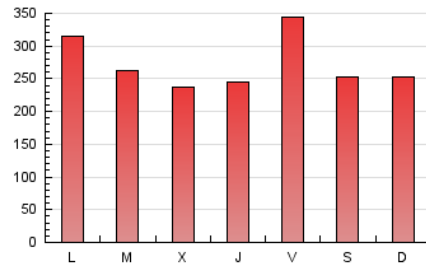

1. Cifras totales y promedios (Nacional)

MES - AÑO	NAVEGADORES UNICOS	VISITAS	PAGINAS
Marzo - 2021	175.987	461.633	844.516
PROMEDIO DIARIO	12.552	14.891	27.242
PROMEDIO LUNES-VIERNES	12.646	15.076	27.949
PROMEDIO SABADO-DOMINGO	12.279	14.359	25.210
PAGINAS / VISITAS	1,83		
DURACION MEDIA VISITAS	0:01:14		
DURACION MEDIA PAGINAS	0:01:30		

2. Secciones (Nacional)

	PAGINAS	%
HOME	188.344	22.30 %
RESTO	656.172	77.70 %

3. Por día del mes (Nacional)

Día	N. únicos	Visitas	Páginas	Día	N. únicos	Visitas	Páginas	Día	N. únicos	Visitas	Páginas
1	15.363	18.406	33.931	11	11.289	13.255	24.898	21	12.585	14.716	24.212
2	18.505	22.591	38.968	12	15.262	18.546	35.968	22	12.655	15.216	30.991
3	12.213	14.631	26.682	13	12.273	14.152	25.483	23	12.417	14.810	26.691
4	9.877	11.804	23.104	14	14.236	16.709	28.081	24	13.252	15.588	27.716
5	12.453	14.991	30.066	15	13.094	15.432	29.045	25	12.733	14.623	25.338
6	11.307	13.276	23.809	16	9.819	11.792	21.631	26	17.692	20.945	38.740
7	12.462	14.607	25.188	17	9.201	11.044	20.350	27	11.645	13.690	26.393
8	13.109	15.721	30.732	18	10.975	13.059	24.642	28	10.989	12.828	23.464
9	10.358	12.425	21.623	19	13.949	16.927	32.910	29	14.703	17.065	32.417
10	11.265	13.422	22.573	20	12.736	14.897	25.049	30	10.637	12.575	22.627
								31	10.048	11.890	21.194

4. Gráficas (Nacional)

4.1 Por día de la semana (promedio)

N. únicos / Visitas (x 100)

Páginas (x 100)

4.2 Por franja horaria (promedio)

Visitas (x 1000)

Páginas (x 1000)

4.3 Por meses