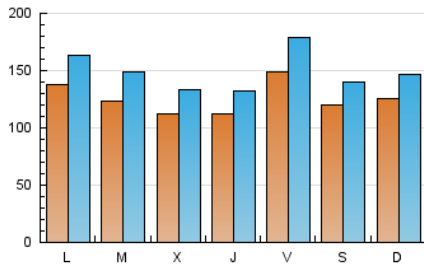

1. Cifras totales y promedios (Nacional)

MES - AÑO	NAVEGADORES UNICOS	VISITAS	PAGINAS
Marzo - 2021	175.987	461.633	844.516
PROMEDIO DIARIO	12.552	14.891	27.242
PROMEDIO LUNES-VIERNES	12.646	15.076	27.949
PROMEDIO SABADO-DOMINGO	12.279	14.359	25.210
PAGINAS / VISITAS	1,83		
DURACION MEDIA VISITAS	0:01:14		
DURACION MEDIA PAGINAS	0:01:30		

2. Secciones (Nacional)

	PAGINAS	%
HOME	188.344	22.30 %
RESTO	656.172	77.70 %

3. Por día del mes (Nacional)

Día	N. únicos	Visitas	Páginas	Día	N. únicos	Visitas	Páginas	Día	N. únicos	Visitas	Páginas
1	15.363	18.406	33.931	11	11.289	13.255	24.898	21	12.585	14.716	24.212
2	18.505	22.591	38.968	12	15.262	18.546	35.968	22	12.655	15.216	30.991
3	12.213	14.631	26.682	13	12.273	14.152	25.483	23	12.417	14.810	26.691
4	9.877	11.804	23.104	14	14.236	16.709	28.081	24	13.252	15.588	27.716
5	12.453	14.991	30.066	15	13.094	15.432	29.045	25	12.733	14.623	25.338
6	11.307	13.276	23.809	16	9.819	11.792	21.631	26	17.692	20.945	38.740
7	12.462	14.607	25.188	17	9.201	11.044	20.350	27	11.645	13.690	26.393
8	13.109	15.721	30.732	18	10.975	13.059	24.642	28	10.989	12.828	23.464
9	10.358	12.425	21.623	19	13.949	16.927	32.910	29	14.703	17.065	32.417
10	11.265	13.422	22.573	20	12.736	14.897	25.049	30	10.637	12.575	22.627
								31	10.048	11.890	21.194

4. Gráficas (Nacional)

4.1 Por día de la semana (promedio)

N. únicos / Visitas (x 100)

Páginas (x 100)

4.2 Por franja horaria (promedio)

Visitas (x 1000)

Páginas (x 1000)

4.3 Por meses