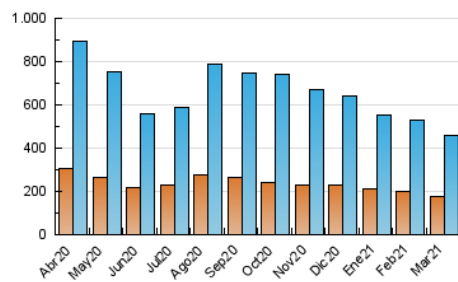

4.3 Por meses

N. únicos / Visitas (x 1000)