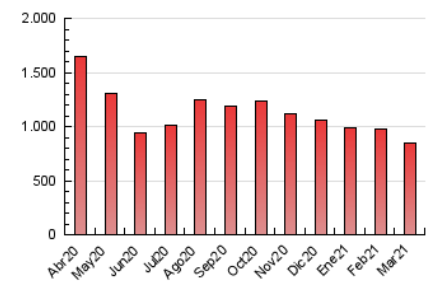

Páginas (x 1000)