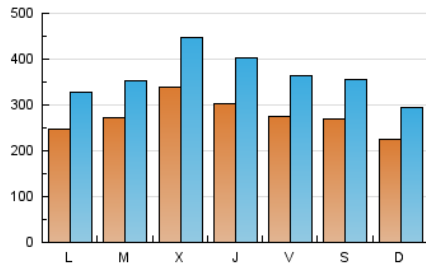

1. Cifras totales y promedios (Nacional e Internacional)

MES - AÑO	NAVEGADORES UNICOS	VISITAS	PAGINAS
Marzo - 2020	385.403	1.115.003	1.995.949
PROMEDIO DIARIO	27.355	35.968	64.385
PROMEDIO LUNES-VIERNES	28.488	37.529	67.720
PROMEDIO SABADO-DOMINGO	24.587	32.152	56.235
PAGINAS / VISITAS	1,79		
DURACION MEDIA VISITAS	0:01:17		
DURACION MEDIA PAGINAS	0:01:38		

2. Secciones (Nacional e Internacional)

	PAGINAS	%
HOME	349.740	17.52 %
RESTO	1.646.209	82.48 %

3. Por día del mes (Nacional e Internacional)

Día	N. únicos	Visitas	Páginas	Día	N. únicos	Visitas	Páginas	Día	N. únicos	Visitas	Páginas
1	11.415	13.803	24.442	11	41.226	53.264	93.680	21	36.565	49.214	86.373
2	12.367	14.696	32.562	12	44.332	60.412	103.264	22	32.350	44.175	81.780
3	11.004	12.913	25.057	13	29.782	40.030	71.202	23	41.812	57.661	105.641
4	8.231	9.710	18.093	14	35.327	47.563	79.064	24	31.268	41.794	76.903
5	6.731	8.106	16.199	15	34.923	46.650	76.560	25	27.283	35.817	66.712
6	9.777	11.847	25.156	16	34.527	46.855	81.897	26	26.955	36.039	65.341
7	7.594	8.952	16.527	17	34.169	46.086	79.766	27	28.004	36.880	72.277
8	8.115	9.760	18.386	18	58.724	80.371	129.636	28	28.693	36.991	67.210
9	10.719	12.747	28.869	19	43.024	56.146	95.325	29	26.298	32.263	55.775
10	30.733	37.781	64.264	20	42.732	56.795	103.339	30	24.438	31.629	62.311
								31	28.894	38.053	72.338

4. Gráficas (Nacional e Internacional)

4.1 Por día de la semana (promedio)

N. únicos / Visitas (x 100)

Páginas (x 100)

4.2 Por franja horaria (promedio)

Visitas (x 1000)

Páginas (x 1000)

4.3 Por meses