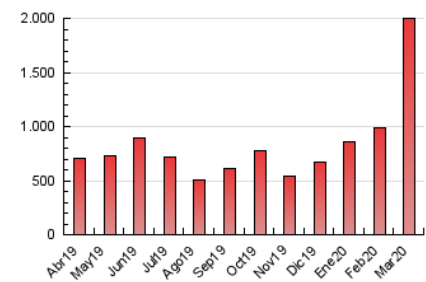

Páginas (x 1000)