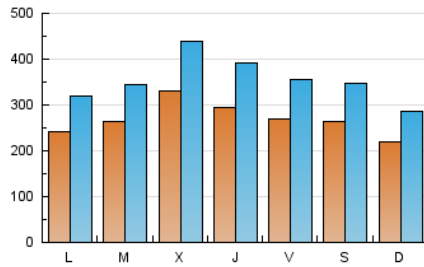

1. Cifras totales y promedios (Nacional)

MES - AÑO	NAVEGADORES UNICOS	VISITAS	PAGINAS
Marzo - 2020	368.055	1.089.598	1.955.948
PROMEDIO DIARIO	26.640	35.148	63.095
PROMEDIO LUNES-VIERNES	27.753	36.683	66.370
PROMEDIO SABADO-DOMINGO	23.919	31.398	55.090
PAGINAS / VISITAS	1,80		
DURACION MEDIA VISITAS	0:01:18		
DURACION MEDIA PAGINAS	0:01:38		

2. Secciones (Nacional)

	PAGINAS	%
HOME	342.483	17.51 %
RESTO	1.613.465	82.49 %

3. Por día del mes (Nacional)

Día	N. únicos	Visitas	Páginas	Día	N. únicos	Visitas	Páginas	Día	N. únicos	Visitas	Páginas
1	10.944	13.315	23.690	11	40.183	52.163	91.839	21	35.567	48.084	84.613
2	11.934	14.242	31.883	12	43.238	59.064	101.058	22	31.486	43.218	80.222
3	10.614	12.521	24.476	13	28.967	39.042	69.654	23	40.794	56.532	103.827
4	7.963	9.394	17.612	14	34.429	46.557	77.624	24	30.353	40.682	75.168
5	6.447	7.787	15.642	15	34.137	45.724	75.180	25	26.554	34.934	65.248
6	9.436	11.484	24.577	16	33.765	46.027	80.646	26	26.205	35.154	63.972
7	7.341	8.662	16.151	17	33.394	45.236	78.473	27	27.281	35.960	70.738
8	7.845	9.462	17.963	18	57.622	78.975	127.441	28	27.900	36.070	65.734
9	10.286	12.285	28.132	19	42.050	55.032	93.627	29	25.625	31.489	54.635
10	29.913	36.940	62.951	20	41.747	55.620	101.506	30	23.673	30.796	60.875
								31	28.151	37.147	70.791

4. Gráficas (Nacional)

4.1 Por día de la semana (promedio)

N. únicos / Visitas (x 100)

Páginas (x 100)

4.2 Por franja horaria (promedio)

Visitas (x 1000)

Páginas (x 1000)

4.3 Por meses