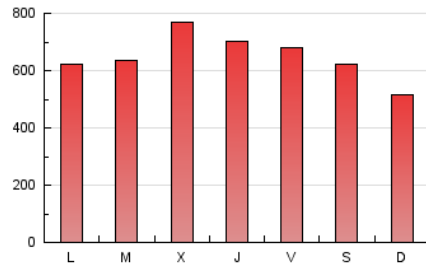

1. Cifras totales y promedios (Nacional e Internacional)

MES - AÑO	NAVEGADORES UNICOS	VISITAS	PAGINAS
Marzo - 2020	385.403	1.115.003	1.995.949
PROMEDIO DIARIO	27.355	35.968	64.385
PROMEDIO LUNES-VIERNES	28.488	37.529	67.720
PROMEDIO SABADO-DOMINGO	24.587	32.152	56.235
PAGINAS / VISITAS	1,79		
DURACION MEDIA VISITAS	0:01:17		
DURACION MEDIA PAGINAS	0:01:38		

2. Secciones (Nacional e Internacional)

	PAGINAS	%
HOME	349.740	17.52 %
RESTO	1.646.209	82.48 %

3. Por día del mes (Nacional e Internacional)

Día	N. únicos	Visitas	Páginas	Día	N. únicos	Visitas	Páginas	Día	N. únicos	Visitas	Páginas
1	11.415	13.803	24.442	11	41.226	53.264	93.680	21	36.565	49.214	86.373
2	12.367	14.696	32.562	12	44.332	60.412	103.264	22	32.350	44.175	81.780
3	11.004	12.913	25.057	13	29.782	40.030	71.202	23	41.812	57.661	105.641
4	8.231	9.710	18.093	14	35.327	47.563	79.064	24	31.268	41.794	76.903
5	6.731	8.106	16.199	15	34.923	46.650	76.560	25	27.283	35.817	66.712
6	9.777	11.847	25.156	16	34.527	46.855	81.897	26	26.955	36.039	65.341
7	7.594	8.952	16.527	17	34.169	46.086	79.766	27	28.004	36.880	72.277
8	8.115	9.760	18.386	18	58.724	80.371	129.636	28	28.693	36.991	67.210
9	10.719	12.747	28.869	19	43.024	56.146	95.325	29	26.298	32.263	55.775
10	30.733	37.781	64.264	20	42.732	56.795	103.339	30	24.438	31.629	62.311
								31	28.894	38.053	72.338

4. Gráficas (Nacional e Internacional)

4.1 Por día de la semana (promedio)

N. únicos / Visitas (x 100)

Páginas (x 100)

4.2 Por franja horaria (promedio)

Visitas (x 1000)

Páginas (x 1000)

4.3 Por meses