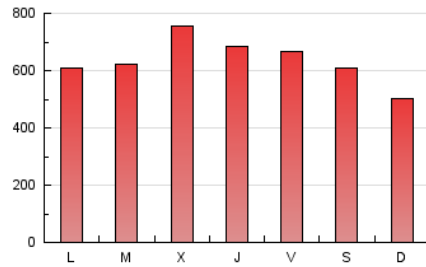

1. Cifras totales y promedios (Nacional)

MES - AÑO	NAVEGADORES UNICOS	VISITAS	PAGINAS
Marzo - 2020	368.055	1.089.598	1.955.948
PROMEDIO DIARIO	26.640	35.148	63.095
PROMEDIO LUNES-VIERNES	27.753	36.683	66.370
PROMEDIO SABADO-DOMINGO	23.919	31.398	55.090
PAGINAS / VISITAS	1,80		
DURACION MEDIA VISITAS	0:01:18		
DURACION MEDIA PAGINAS	0:01:38		

2. Secciones (Nacional)

	PAGINAS	%
HOME	342.483	17.51 %
RESTO	1.613.465	82.49 %

3. Por día del mes (Nacional)

Día	N. únicos	Visitas	Páginas	Día	N. únicos	Visitas	Páginas	Día	N. únicos	Visitas	Páginas
1	10.944	13.315	23.690	11	40.183	52.163	91.839	21	35.567	48.084	84.613
2	11.934	14.242	31.883	12	43.238	59.064	101.058	22	31.486	43.218	80.222
3	10.614	12.521	24.476	13	28.967	39.042	69.654	23	40.794	56.532	103.827
4	7.963	9.394	17.612	14	34.429	46.557	77.624	24	30.353	40.682	75.168
5	6.447	7.787	15.642	15	34.137	45.724	75.180	25	26.554	34.934	65.248
6	9.436	11.484	24.577	16	33.765	46.027	80.646	26	26.205	35.154	63.972
7	7.341	8.662	16.151	17	33.394	45.236	78.473	27	27.281	35.960	70.738
8	7.845	9.462	17.963	18	57.622	78.975	127.441	28	27.900	36.070	65.734
9	10.286	12.285	28.132	19	42.050	55.032	93.627	29	25.625	31.489	54.635
10	29.913	36.940	62.951	20	41.747	55.620	101.506	30	23.673	30.796	60.875
								31	28.151	37.147	70.791

4. Gráficas (Nacional)

4.1 Por día de la semana (promedio)

N. únicos / Visitas (x 100)

Páginas (x 100)

4.2 Por franja horaria (promedio)

Visitas (x 1000)

Páginas (x 1000)

4.3 Por meses