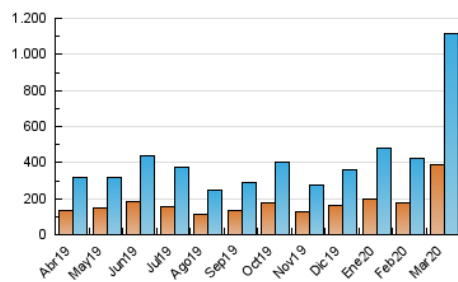

4.3 Por meses

N. únicos / Visitas (x 1000)