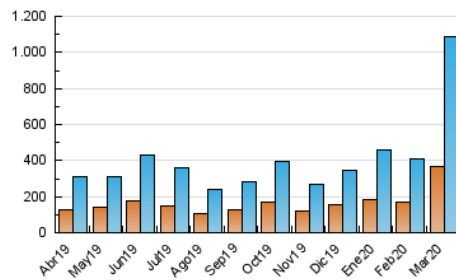

4.3 Por meses

N. únicos / Visitas (x 1000)