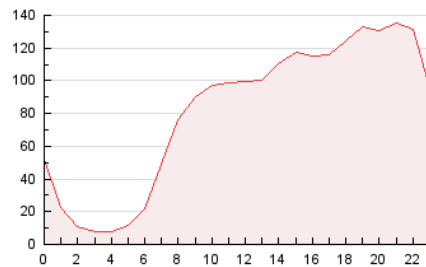

2. Secciones (Nacional)

	PAGINAS	%
HOME	342.483	17.51 %
RESTO	1.613.465	82.49 %

3. Por día del mes (Nacional)

Día	N. únicos	Visitas	Páginas	Día	N. únicos	Visitas	Páginas	Día	N. únicos	Visitas	Páginas
1	10.944	13.315	23.690	11	40.183	52.163	91.839	21	35.567	48.084	84.613
2	11.934	14.242	31.883	12	43.238	59.064	101.058	22	31.486	43.218	80.222
3	10.614	12.521	24.476	13	28.967	39.042	69.654	23	40.794	56.532	103.827
4	7.963	9.394	17.612	14	34.429	46.557	77.624	24	30.353	40.682	75.168
5	6.447	7.787	15.642	15	34.137	45.724	75.180	25	26.554	34.934	65.248
6	9.436	11.484	24.577	16	33.765	46.027	80.646	26	26.205	35.154	63.972
7	7.341	8.662	16.151	17	33.394	45.236	78.473	27	27.281	35.960	70.738
8	7.845	9.462	17.963	18	57.622	78.975	127.441	28	27.900	36.070	65.734
9	10.286	12.285	28.132	19	42.050	55.032	93.627	29	25.625	31.489	54.635
10	29.913	36.940	62.951	20	41.747	55.620	101.506	30	23.673	30.796	60.875
								31	28.151	37.147	70.791

4. Gráficas (Nacional)

4.1 Por día de la semana (promedio)

N. únicos / Visitas (x 100)

Páginas (x 100)

4.2 Por franja horaria (promedio)

Visitas (x 1000)

Páginas (x 1000)

4.3 Por meses