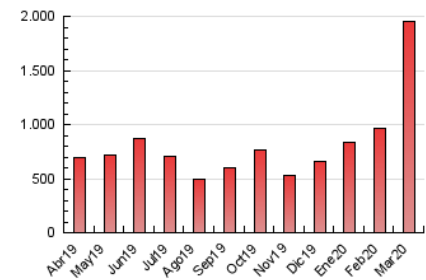

Páginas (x 1000)