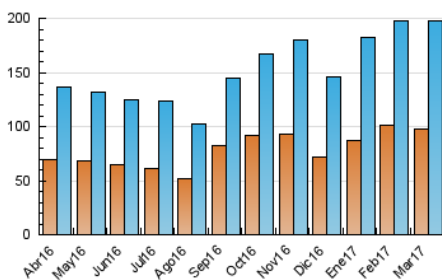

4.3 Por meses

N. únicos / Visitas (x 1000)