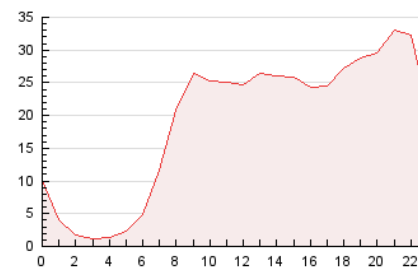

2. Secciones (Nacional)

	PAGINAS	%
HOME	116.209	25.33 %
RESTO	342.563	74.67 %

3. Por día del mes (Nacional)

Día	N. únicos	Visitas	Páginas	Día	N. únicos	Visitas	Páginas	Día	N. únicos	Visitas	Páginas
1	6.229	7.123	14.836	11	3.526	4.001	9.901	21	5.637	6.364	14.892
2	5.869	6.729	14.236	12	3.173	3.682	10.485	22	7.055	8.356	18.340
3	6.549	7.503	18.606	13	6.133	7.028	19.060	23	4.554	5.241	11.898
4	4.076	4.665	11.133	14	4.374	5.032	11.346	24	5.723	6.563	17.366
5	4.932	5.634	14.463	15	4.594	5.322	11.712	25	5.421	6.320	14.079
6	8.345	9.647	24.656	16	4.056	4.708	10.206	26	4.840	5.540	11.742
7	9.538	10.820	21.902	17	8.101	9.376	21.066	27	7.000	8.018	18.686
8	6.678	7.596	16.405	18	4.239	4.776	11.539	28	5.366	6.082	12.112
9	4.829	5.598	13.016	19	4.705	5.352	11.496	29	4.861	5.604	11.330
10	5.952	6.829	18.197	20	5.683	6.551	16.880	30	5.468	6.168	12.441
								31	5.062	5.860	14.745

4. Gráficas (Nacional)

4.1 Por día de la semana (promedio)

N. únicos / Visitas (x 100)

Páginas (x 100)

4.2 Por franja horaria (promedio)

Visitas (x 1000)

Páginas (x 1000)

4.3 Por meses

N. únicos / Visitas (x 1000)

Páginas (x 1000)

5. Observaciones

Este Medio Electrónico de Comunicación ha sido medido por la herramienta Google Analytics de Google

6. Definiciones básicas (Para más información ver Normas Técnicas para el Control de los Medios Electrónicos de Comunicación)