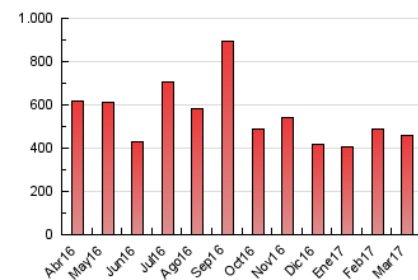

Páginas (x 1000)