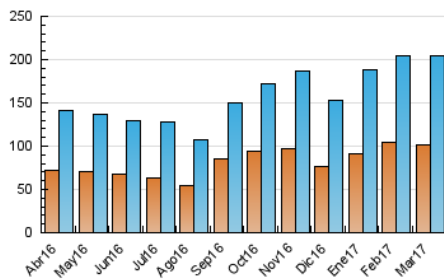

4.3 Por meses

N. únicos / Visitas (x 1000)