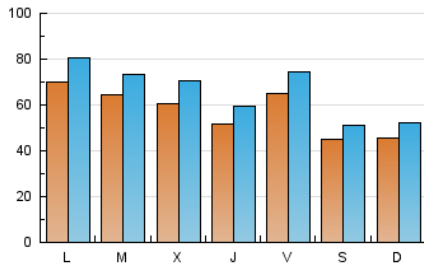

1. Cifras totales y promedios (Nacional e Internacional)

MES - AÑO	NAVEGADORES UNICOS	VISITAS	PAGINAS
Marzo - 2017	102.074	204.839	471.534
PROMEDIO DIARIO	5.760	6.608	15.211
PROMEDIO LUNES-VIERNES	6.193	7.110	16.276
PROMEDIO SABADO-DOMINGO	4.514	5.163	12.147
PAGINAS / VISITAS	2,30		
DURACION MEDIA VISITAS	0:01:34		
DURACION MEDIA PAGINAS	0:01:12		

2. Secciones (Nacional e Internacional)

	PAGINAS	%
HOME	120.862	25.63 %
RESTO	350.672	74.37 %

3. Por día del mes (Nacional e Internacional)

Día	N. únicos	Visitas	Páginas	Día	N. únicos	Visitas	Páginas	Día	N. únicos	Visitas	Páginas
1	6.430	7.347	15.270	11	3.674	4.159	10.190	21	5.819	6.561	15.248
2	6.044	6.924	14.562	12	3.299	3.825	10.741	22	7.302	8.646	19.091
3	6.749	7.732	19.074	13	6.332	7.252	19.482	23	4.766	5.480	12.412
4	4.239	4.850	11.469	14	4.563	5.243	11.756	24	5.913	6.784	17.902
5	5.062	5.783	14.703	15	4.752	5.503	12.072	25	5.605	6.524	14.424
6	8.614	9.955	25.224	16	4.194	4.856	10.458	26	5.003	5.723	12.092
7	9.811	11.121	22.411	17	8.290	9.582	21.439	27	7.268	8.314	19.230
8	6.889	7.836	16.810	18	4.399	4.949	11.861	28	5.600	6.344	12.571
9	5.139	5.955	13.667	19	4.834	5.488	11.696	29	5.038	5.810	11.685
10	6.137	7.044	18.591	20	5.859	6.759	17.342	30	5.652	6.381	12.816
								31	5.279	6.109	15.245

4. Gráficas (Nacional e Internacional)

4.1 Por día de la semana (promedio)

N. únicos / Visitas (x 100)

Páginas (x 100)

4.2 Por franja horaria (promedio)

Visitas (x 1000)

Páginas (x 1000)

4.3 Por meses