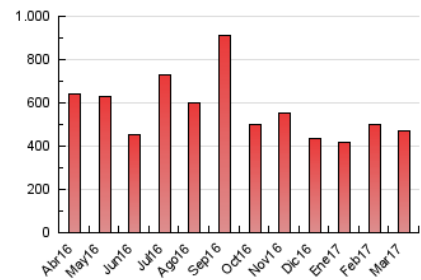

Páginas (x 1000)