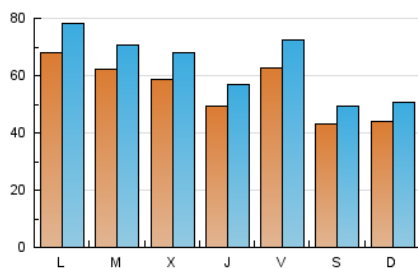

1. Cifras totales y promedios (Nacional)

MES - AÑO	NAVEGADORES UNICOS	VISITAS	PAGINAS
Marzo - 2017	97.786	198.088	458.772
PROMEDIO DIARIO	5.567	6.390	14.799
PROMEDIO LUNES-VIERNES	5.985	6.875	15.823
PROMEDIO SABADO-DOMINGO	4.364	4.996	11.855
PAGINAS / VISITAS	2,32		
DURACION MEDIA VISITAS	0:01:34		
DURACION MEDIA PAGINAS	0:01:11		

2. Secciones (Nacional)

	PAGINAS	%
HOME	116.209	25.33 %
RESTO	342.563	74.67 %

3. Por día del mes (Nacional)

Día	N. únicos	Visitas	Páginas	Día	N. únicos	Visitas	Páginas	Día	N. únicos	Visitas	Páginas
1	6.229	7.123	14.836	11	3.526	4.001	9.901	21	5.637	6.364	14.892
2	5.869	6.729	14.236	12	3.173	3.682	10.485	22	7.055	8.356	18.340
3	6.549	7.503	18.606	13	6.133	7.028	19.060	23	4.554	5.241	11.898
4	4.076	4.665	11.133	14	4.374	5.032	11.346	24	5.723	6.563	17.366
5	4.932	5.634	14.463	15	4.594	5.322	11.712	25	5.421	6.320	14.079
6	8.345	9.647	24.656	16	4.056	4.708	10.206	26	4.840	5.540	11.742
7	9.538	10.820	21.902	17	8.101	9.376	21.066	27	7.000	8.018	18.686
8	6.678	7.596	16.405	18	4.239	4.776	11.539	28	5.366	6.082	12.112
9	4.829	5.598	13.016	19	4.705	5.352	11.496	29	4.861	5.604	11.330
10	5.952	6.829	18.197	20	5.683	6.551	16.880	30	5.468	6.168	12.441
								31	5.062	5.860	14.745

4. Gráficas (Nacional)

4.1 Por día de la semana (promedio)

N. únicos / Visitas (x 100)

Páginas (x 100)

4.2 Por franja horaria (promedio)

Visitas (x 1000)

Páginas (x 1000)

4.3 Por meses