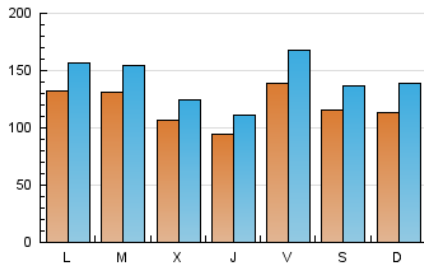

4. Gráficas (Nacional)

4.1 Por día de la semana (promedio)

N. únicos / Visitas (x 100)