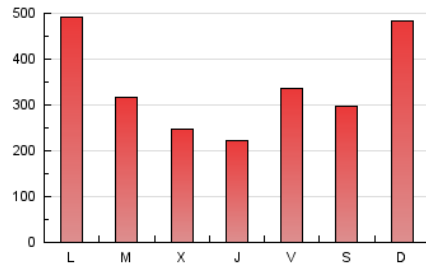

### 1. Cifras totales y promedios (Nacional e Internacional)

MES - AÑO	NAVEGADORES UNICOS	VISITAS	PAGINAS
Febrero - 2020	177.639	424.003	987.892
<b>PROMEDIO DIARIO</b>	<b>12.302</b>	<b>14.621</b>	<b>34.065</b>
<b>PROMEDIO LUNES-VIERNES</b>	12.483	14.776	32.316
<b>PROMEDIO SABADO-DOMINGO</b>	11.898	14.276	37.952
<b>PAGINAS / VISITAS</b>	2,33		
<b>DURACION MEDIA VISITAS</b>	0:01:08		
<b>DURACION MEDIA PAGINAS</b>	0:00:51		

### 3. Por día del mes (Nacional e Internacional)

Día	N. únicos	Visitas	Páginas	Día	N. únicos	Visitas	Páginas	Día	N. únicos	Visitas	Páginas
1	9.275	10.981	18.647	11	15.071	17.958	31.173	21	10.537	12.379	25.599
2	8.581	10.270	23.180	12	13.779	16.302	27.087	22	12.349	15.031	52.029
3	14.803	17.613	35.788	13	9.333	10.891	19.658	23	17.859	22.311	125.880
4	9.848	11.507	20.987	14	15.566	18.705	34.532	24	13.508	16.029	85.652
5	8.119	9.352	17.046	15	12.257	14.244	23.557	25	17.690	20.699	46.473
6	10.225	12.115	21.214	16	10.924	12.996	23.003	26	13.375	15.479	33.324
7	18.480	22.741	41.383	17	13.870	16.641	46.841	27	11.839	13.931	27.874
8	15.049	17.967	29.385	18	11.898	13.764	28.455	28	12.924	15.528	32.853
9	9.676	11.536	20.957	19	8.732	10.140	21.834	29	11.116	13.146	24.929
10	12.317	14.662	28.821	20	7.753	9.085	19.731				

4. Gráficas (Nacional e Internacional)

4.1 Por día de la semana (promedio)

N. únicos / Visitas (x 100)

Páginas (x 100)

4.2 Por franja horaria (promedio)

Visitas (x 1000)

Páginas (x 1000)

4.3 Por meses