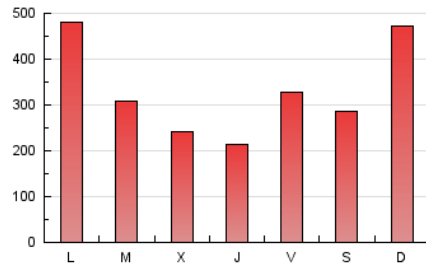

#### 1. Cifras totales y promedios (Nacional)

MES - AÑO	NAVEGADORES UNICOS	VISITAS	PAGINAS
Febrero - 2020	168.067	409.976	962.064
<b>PROMEDIO DIARIO</b>	<b>11.869</b>	<b>14.137</b>	<b>33.175</b>
<b>PROMEDIO LUNES-VIERNES</b>	<b>12.056</b>	<b>14.304</b>	<b>31.474</b>
<b>PROMEDIO SABADO-DOMINGO</b>	<b>11.455</b>	<b>13.767</b>	<b>36.953</b>
<b>PAGINAS / VISITAS</b>	<b>2,35</b>		
<b>DURACION MEDIA VISITAS</b>	<b>0:01:09</b>		
<b>DURACION MEDIA PAGINAS</b>	<b>0:00:51</b>		

#### 2. Secciones (Nacional)

	PAGINAS	%
<b>HOME</b>	135.216	14.05 %
<b>RESTO</b>	826.848	85.95 %

#### 3. Por día del mes (Nacional)

Día	N. únicos	Visitas	Páginas	Día	N. únicos	Visitas	Páginas	Día	N. únicos	Visitas	Páginas
1	8.878	10.527	18.005	11	14.631	17.473	30.424	21	10.089	11.909	24.882
2	8.249	9.894	22.596	12	13.399	15.870	26.409	22	11.856	14.443	50.589
3	14.318	17.007	34.698	13	8.999	10.517	19.089	23	17.279	21.708	124.068
4	9.418	11.043	20.145	14	15.146	18.241	33.726	24	12.987	15.449	84.053
5	7.863	9.043	16.428	15	11.859	13.824	22.921	25	17.043	19.955	45.012
6	9.918	11.753	20.691	16	10.627	12.649	22.308	26	12.791	14.905	32.269
7	17.956	22.126	40.390	17	13.441	16.132	45.740	27	11.363	13.483	27.043
8	14.605	17.432	28.593	18	11.565	13.404	27.804	28	12.360	14.965	31.992
9	9.322	11.136	20.319	19	8.454	9.810	21.294	29	10.416	12.292	23.180
10	11.951	14.255	28.227	20	7.420	8.731	19.169				

4. Gráficas (Nacional)

4.1 Por día de la semana (promedio)

N. únicos / Visitas (x 100)

Páginas (x 100)

4.2 Por franja horaria (promedio)

Visitas (x 1000)

Páginas (x 1000)

4.3 Por meses