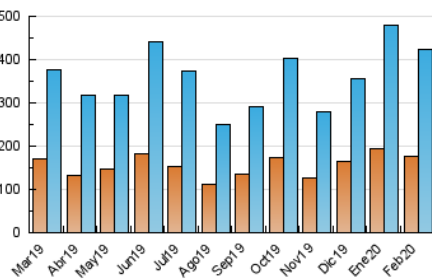

### 3. Por día del mes (Nacional e Internacional)

Día	N. únicos	Visitas	Páginas	Día	N. únicos	Visitas	Páginas	Día	N. únicos	Visitas	Páginas
1	9.275	10.981	18.647	11	15.071	17.958	31.173	21	10.537	12.379	25.599
2	8.581	10.270	23.180	12	13.779	16.302	27.087	22	12.349	15.031	52.029
3	14.803	17.613	35.788	13	9.333	10.891	19.658	23	17.859	22.311	125.880
4	9.848	11.507	20.987	14	15.566	18.705	34.532	24	13.508	16.029	85.652
5	8.119	9.352	17.046	15	12.257	14.244	23.557	25	17.690	20.699	46.473
6	10.225	12.115	21.214	16	10.924	12.996	23.003	26	13.375	15.479	33.324
7	18.480	22.741	41.383	17	13.870	16.641	46.841	27	11.839	13.931	27.874
8	15.049	17.967	29.385	18	11.898	13.764	28.455	28	12.924	15.528	32.853
9	9.676	11.536	20.957	19	8.732	10.140	21.834	29	11.116	13.146	24.929
10	12.317	14.662	28.821	20	7.753	9.085	19.731				

4. Gráficas (Nacional e Internacional)

4.1 Por día de la semana (promedio)

N. únicos / Visitas (x 100)

Páginas (x 100)

4.2 Por franja horaria (promedio)

Visitas (x 1000)

Páginas (x 1000)

4.3 Por meses

N. únicos / Visitas (x 1000)

Páginas (x 1000)