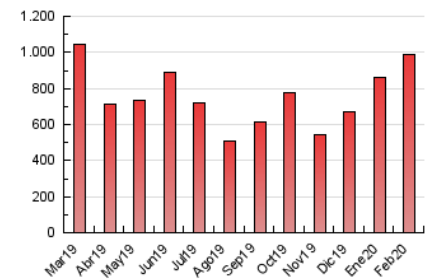

### 3. Por día del mes (Nacional e Internacional)

Día	N. únicos	Visitas	Páginas	Día	N. únicos	Visitas	Páginas	Día	N. únicos	Visitas	Páginas
1	9.275	10.981	18.647	11	15.071	17.958	31.173	21	10.537	12.379	25.599
2	8.581	10.270	23.180	12	13.779	16.302	27.087	22	12.349	15.031	52.029
3	14.803	17.613	35.788	13	9.333	10.891	19.658	23	17.859	22.311	125.880
4	9.848	11.507	20.987	14	15.566	18.705	34.532	24	13.508	16.029	85.652
5	8.119	9.352	17.046	15	12.257	14.244	23.557	25	17.690	20.699	46.473
6	10.225	12.115	21.214	16	10.924	12.996	23.003	26	13.375	15.479	33.324
7	18.480	22.741	41.383	17	13.870	16.641	46.841	27	11.839	13.931	27.874
8	15.049	17.967	29.385	18	11.898	13.764	28.455	28	12.924	15.528	32.853
9	9.676	11.536	20.957	19	8.732	10.140	21.834	29	11.116	13.146	24.929
10	12.317	14.662	28.821	20	7.753	9.085	19.731				

4. Gráficas (Nacional e Internacional)

4.1 Por día de la semana (promedio)

N. únicos / Visitas (x 100)

Páginas (x 100)

4.2 Por franja horaria (promedio)

Visitas (x 1000)

Páginas (x 1000)

4.3 Por meses

N. únicos / Visitas (x 1000)

Páginas (x 1000)