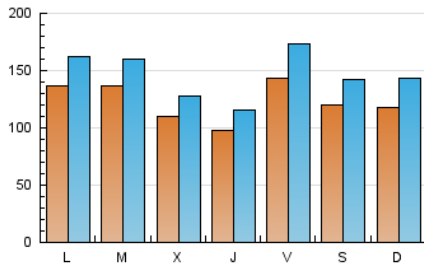

4. Gráficas (Nacional e Internacional)

4.1 Por día de la semana (promedio)

N. únicos / Visitas (x 100)