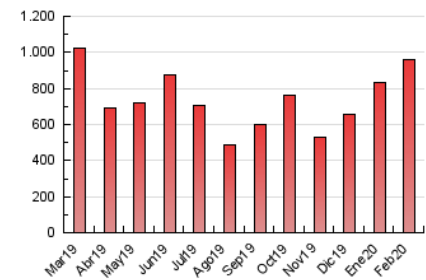

#### 3. Por día del mes (Nacional)

Día	N. únicos	Visitas	Páginas	Día	N. únicos	Visitas	Páginas	Día	N. únicos	Visitas	Páginas
1	8.878	10.527	18.005	11	14.631	17.473	30.424	21	10.089	11.909	24.882
2	8.249	9.894	22.596	12	13.399	15.870	26.409	22	11.856	14.443	50.589
3	14.318	17.007	34.698	13	8.999	10.517	19.089	23	17.279	21.708	124.068
4	9.418	11.043	20.145	14	15.146	18.241	33.726	24	12.987	15.449	84.053
5	7.863	9.043	16.428	15	11.859	13.824	22.921	25	17.043	19.955	45.012
6	9.918	11.753	20.691	16	10.627	12.649	22.308	26	12.791	14.905	32.269
7	17.956	22.126	40.390	17	13.441	16.132	45.740	27	11.363	13.483	27.043
8	14.605	17.432	28.593	18	11.565	13.404	27.804	28	12.360	14.965	31.992
9	9.322	11.136	20.319	19	8.454	9.810	21.294	29	10.416	12.292	23.180
10	11.951	14.255	28.227	20	7.420	8.731	19.169				

4. Gráficas (Nacional)

4.1 Por día de la semana (promedio)

N. únicos / Visitas (x 100)

Páginas (x 100)

4.2 Por franja horaria (promedio)

Visitas (x 1000)

Páginas (x 1000)

4.3 Por meses

N. únicos / Visitas (x 1000)

Páginas (x 1000)