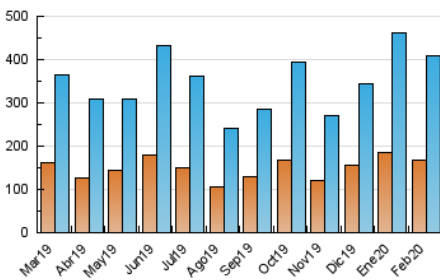

#### 3. Por día del mes (Nacional)

Día	N. únicos	Visitas	Páginas	Día	N. únicos	Visitas	Páginas	Día	N. únicos	Visitas	Páginas
1	8.878	10.527	18.005	11	14.631	17.473	30.424	21	10.089	11.909	24.882
2	8.249	9.894	22.596	12	13.399	15.870	26.409	22	11.856	14.443	50.589
3	14.318	17.007	34.698	13	8.999	10.517	19.089	23	17.279	21.708	124.068
4	9.418	11.043	20.145	14	15.146	18.241	33.726	24	12.987	15.449	84.053
5	7.863	9.043	16.428	15	11.859	13.824	22.921	25	17.043	19.955	45.012
6	9.918	11.753	20.691	16	10.627	12.649	22.308	26	12.791	14.905	32.269
7	17.956	22.126	40.390	17	13.441	16.132	45.740	27	11.363	13.483	27.043
8	14.605	17.432	28.593	18	11.565	13.404	27.804	28	12.360	14.965	31.992
9	9.322	11.136	20.319	19	8.454	9.810	21.294	29	10.416	12.292	23.180
10	11.951	14.255	28.227	20	7.420	8.731	19.169				

4. Gráficas (Nacional)

4.1 Por día de la semana (promedio)

N. únicos / Visitas (x 100)

Páginas (x 100)

4.2 Por franja horaria (promedio)

Visitas (x 1000)

Páginas (x 1000)

4.3 Por meses

N. únicos / Visitas (x 1000)

Páginas (x 1000)