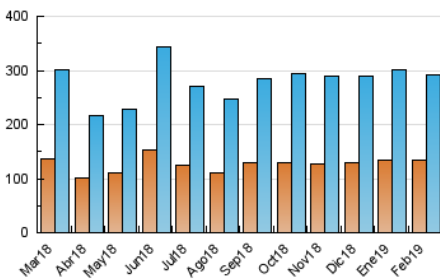

### 3. Por día del mes (Nacional e Internacional)

Día	N. únicos	Visitas	Páginas	Día	N. únicos	Visitas	Páginas	Día	N. únicos	Visitas	Páginas
1	8.931	10.556	28.021	11	10.679	13.310	33.512	21	14.471	18.610	38.345
2	7.881	9.181	20.542	12	8.619	10.213	22.371	22	10.307	12.063	28.619
3	9.642	11.313	25.000	13	7.581	8.877	18.800	23	7.410	8.666	20.148
4	10.973	12.890	33.454	14	5.706	6.723	14.724	24	8.999	10.599	22.500
5	9.894	11.561	25.910	15	7.282	8.425	21.019	25	11.636	13.712	74.778
6	8.204	9.428	19.182	16	6.354	7.109	17.620	26	9.652	11.005	31.691
7	9.131	10.475	22.019	17	7.957	9.136	22.264	27	8.373	9.391	21.350
8	10.642	12.204	27.166	18	8.772	10.129	28.568	28	7.929	8.980	18.456
9	7.626	8.942	20.494	19	7.525	8.740	19.682				
10	8.130	9.716	20.294	20	8.325	9.559	19.398				

4. Gráficas (Nacional e Internacional)

4.1 Por día de la semana (promedio)

N. únicos / Visitas (x 100)

Páginas (x 100)

4.2 Por franja horaria (promedio)

Visitas (x 1000)

Páginas (x 1000)

4.3 Por meses

N. únicos / Visitas (x 1000)

Páginas (x 1000)

### Duración Visita:

Tiempo en segundos de todas las visitas de dos o más páginas vistas, dividido por el número total de visitas de dos o más páginas vistas.