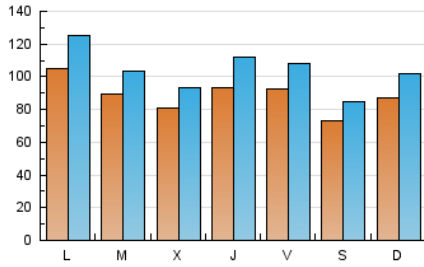

4. Gráficas (Nacional e Internacional)

4.1 Por día de la semana (promedio)

N. únicos / Visitas (x 100)