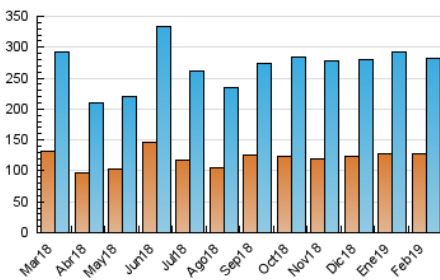

#### 3. Por día del mes (Nacional)

Día	N. únicos	Visitas	Páginas	Día	N. únicos	Visitas	Páginas	Día	N. únicos	Visitas	Páginas
1	8.664	10.232	27.441	11	10.376	12.973	32.537	21	14.083	18.157	37.527
2	7.587	8.854	19.960	12	8.332	9.884	21.710	22	10.028	11.705	27.858
3	9.333	10.994	24.402	13	7.308	8.571	18.294	23	7.153	8.374	19.524
4	10.656	12.499	32.610	14	5.468	6.461	14.152	24	8.715	10.249	21.836
5	9.536	11.171	25.259	15	7.047	8.155	20.390	25	11.241	13.304	72.938
6	7.897	9.105	18.631	16	6.009	6.806	16.665	26	9.359	10.680	30.284
7	8.862	10.166	21.489	17	7.664	8.819	21.659	27	8.114	9.105	20.873
8	10.331	11.865	26.550	18	8.480	9.777	27.966	28	7.641	8.645	17.852
9	7.402	8.674	19.850	19	7.291	8.467	19.221				
10	7.908	9.483	19.885	20	8.043	9.257	18.930				

4. Gráficas (Nacional)

4.1 Por día de la semana (promedio)

N. únicos / Visitas (x 100)

Páginas (x 100)

4.2 Por franja horaria (promedio)

Visitas (x 1000)

Páginas (x 1000)

4.3 Por meses

N. únicos / Visitas (x 1000)

Páginas (x 1000)