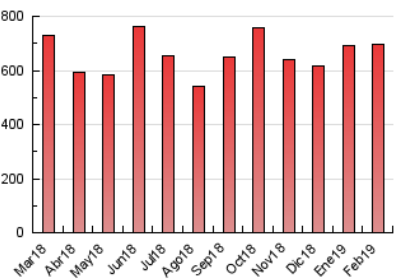

#### 3. Por día del mes (Nacional)

Día	N. únicos	Visitas	Páginas	Día	N. únicos	Visitas	Páginas	Día	N. únicos	Visitas	Páginas
1	8.664	10.232	27.441	11	10.376	12.973	32.537	21	14.083	18.157	37.527
2	7.587	8.854	19.960	12	8.332	9.884	21.710	22	10.028	11.705	27.858
3	9.333	10.994	24.402	13	7.308	8.571	18.294	23	7.153	8.374	19.524
4	10.656	12.499	32.610	14	5.468	6.461	14.152	24	8.715	10.249	21.836
5	9.536	11.171	25.259	15	7.047	8.155	20.390	25	11.241	13.304	72.938
6	7.897	9.105	18.631	16	6.009	6.806	16.665	26	9.359	10.680	30.284
7	8.862	10.166	21.489	17	7.664	8.819	21.659	27	8.114	9.105	20.873
8	10.331	11.865	26.550	18	8.480	9.777	27.966	28	7.641	8.645	17.852
9	7.402	8.674	19.850	19	7.291	8.467	19.221				
10	7.908	9.483	19.885	20	8.043	9.257	18.930				

4. Gráficas (Nacional)

4.1 Por día de la semana (promedio)

N. únicos / Visitas (x 100)

Páginas (x 100)

4.2 Por franja horaria (promedio)

Visitas (x 1000)

Páginas (x 1000)

4.3 Por meses

N. únicos / Visitas (x 1000)

Páginas (x 1000)