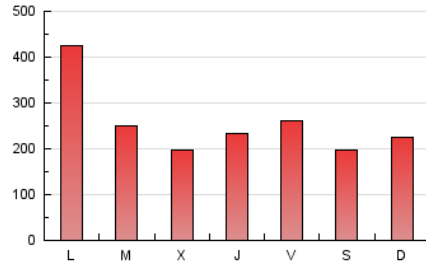

### 3. Por día del mes (Nacional e Internacional)

Día	N. únicos	Visitas	Páginas	Día	N. únicos	Visitas	Páginas	Día	N. únicos	Visitas	Páginas
1	8.931	10.556	28.021	11	10.679	13.310	33.512	21	14.471	18.610	38.345
2	7.881	9.181	20.542	12	8.619	10.213	22.371	22	10.307	12.063	28.619
3	9.642	11.313	25.000	13	7.581	8.877	18.800	23	7.410	8.666	20.148
4	10.973	12.890	33.454	14	5.706	6.723	14.724	24	8.999	10.599	22.500
5	9.894	11.561	25.910	15	7.282	8.425	21.019	25	11.636	13.712	74.778
6	8.204	9.428	19.182	16	6.354	7.109	17.620	26	9.652	11.005	31.691
7	9.131	10.475	22.019	17	7.957	9.136	22.264	27	8.373	9.391	21.350
8	10.642	12.204	27.166	18	8.772	10.129	28.568	28	7.929	8.980	18.456
9	7.626	8.942	20.494	19	7.525	8.740	19.682				
10	8.130	9.716	20.294	20	8.325	9.559	19.398				

4. Gráficas (Nacional e Internacional)

4.1 Por día de la semana (promedio)

N. únicos / Visitas (x 100)

Páginas (x 100)

4.2 Por franja horaria (promedio)

Visitas (x 1000)

Páginas (x 1000)

4.3 Por meses