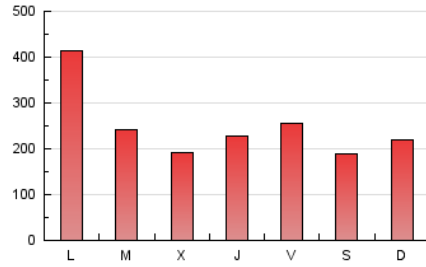

#### 2. Secciones (Nacional)

	PAGINAS	%
<b>HOME</b>	151.621	21.78 %
<b>RESTO</b>	544.672	78.22 %

#### 3. Por día del mes (Nacional)

Día	N. únicos	Visitas	Páginas	Día	N. únicos	Visitas	Páginas	Día	N. únicos	Visitas	Páginas
1	8.664	10.232	27.441	11	10.376	12.973	32.537	21	14.083	18.157	37.527
2	7.587	8.854	19.960	12	8.332	9.884	21.710	22	10.028	11.705	27.858
3	9.333	10.994	24.402	13	7.308	8.571	18.294	23	7.153	8.374	19.524
4	10.656	12.499	32.610	14	5.468	6.461	14.152	24	8.715	10.249	21.836
5	9.536	11.171	25.259	15	7.047	8.155	20.390	25	11.241	13.304	72.938
6	7.897	9.105	18.631	16	6.009	6.806	16.665	26	9.359	10.680	30.284
7	8.862	10.166	21.489	17	7.664	8.819	21.659	27	8.114	9.105	20.873
8	10.331	11.865	26.550	18	8.480	9.777	27.966	28	7.641	8.645	17.852
9	7.402	8.674	19.850	19	7.291	8.467	19.221				
10	7.908	9.483	19.885	20	8.043	9.257	18.930				

4. Gráficas (Nacional)

4.1 Por día de la semana (promedio)

N. únicos / Visitas (x 100)

Páginas (x 100)

4.2 Por franja horaria (promedio)

Visitas (x 1000)

Páginas (x 1000)

4.3 Por meses