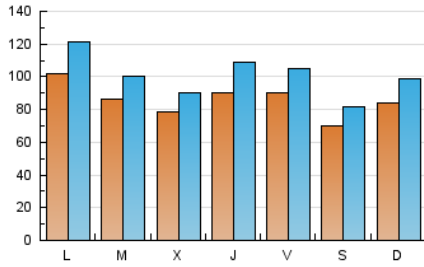

4. Gráficas (Nacional)

4.1 Por día de la semana (promedio)

N. únicos / Visitas (x 100)