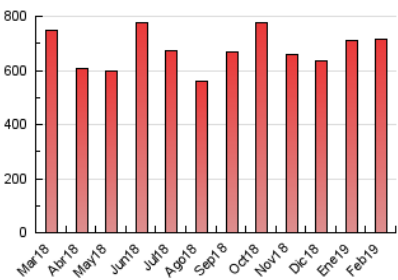

### 3. Por día del mes (Nacional e Internacional)

Día	N. únicos	Visitas	Páginas	Día	N. únicos	Visitas	Páginas	Día	N. únicos	Visitas	Páginas
1	8.931	10.556	28.021	11	10.679	13.310	33.512	21	14.471	18.610	38.345
2	7.881	9.181	20.542	12	8.619	10.213	22.371	22	10.307	12.063	28.619
3	9.642	11.313	25.000	13	7.581	8.877	18.800	23	7.410	8.666	20.148
4	10.973	12.890	33.454	14	5.706	6.723	14.724	24	8.999	10.599	22.500
5	9.894	11.561	25.910	15	7.282	8.425	21.019	25	11.636	13.712	74.778
6	8.204	9.428	19.182	16	6.354	7.109	17.620	26	9.652	11.005	31.691
7	9.131	10.475	22.019	17	7.957	9.136	22.264	27	8.373	9.391	21.350
8	10.642	12.204	27.166	18	8.772	10.129	28.568	28	7.929	8.980	18.456
9	7.626	8.942	20.494	19	7.525	8.740	19.682				
10	8.130	9.716	20.294	20	8.325	9.559	19.398				

4. Gráficas (Nacional e Internacional)

4.1 Por día de la semana (promedio)

N. únicos / Visitas (x 100)

Páginas (x 100)

4.2 Por franja horaria (promedio)

Visitas (x 1000)

Páginas (x 1000)

4.3 Por meses

N. únicos / Visitas (x 1000)

Páginas (x 1000)