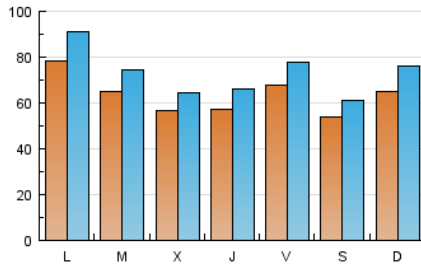

4. Gráficas (Nacional e Internacional)

4.1 Por día de la semana (promedio)

N. únicos / Visitas (x 100)