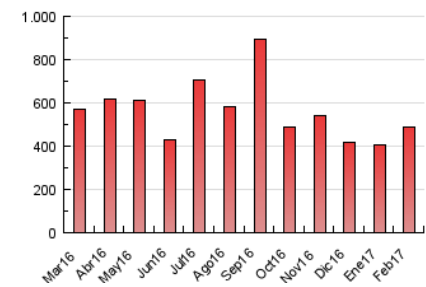

#### 3. Por día del mes (Nacional)

Día	N. únicos	Visitas	Páginas	Día	N. únicos	Visitas	Páginas	Día	N. únicos	Visitas	Páginas
1	6.276	7.065	13.467	11	5.912	6.530	13.676	21	7.373	8.325	17.923
2	4.735	5.413	11.026	12	7.708	8.529	16.573	22	5.023	5.791	13.222
3	4.695	5.437	14.846	13	7.521	8.490	19.773	23	6.376	7.618	21.512
4	3.638	4.098	9.744	14	6.845	7.822	15.284	24	9.464	11.054	30.979
5	3.589	4.166	10.863	15	5.788	6.599	13.637	25	6.990	8.140	25.343
6	5.315	6.207	17.297	16	5.474	6.307	13.217	26	9.607	12.041	36.529
7	4.850	5.641	13.073	17	5.292	6.033	15.732	27	11.409	13.391	36.578
8	4.773	5.507	12.114	18	4.211	4.753	10.782	28	6.201	7.160	19.395
9	5.559	6.233	12.110	19	4.221	4.806	11.910				
10	6.759	7.722	18.314	20	6.196	7.274	20.812				

4. Gráficas (Nacional)

4.1 Por día de la semana (promedio)

N. únicos / Visitas (x 100)

Páginas (x 100)

4.2 Por franja horaria (promedio)

Visitas (x 1000)

Páginas (x 1000)

4.3 Por meses

N. únicos / Visitas (x 1000)

Páginas (x 1000)