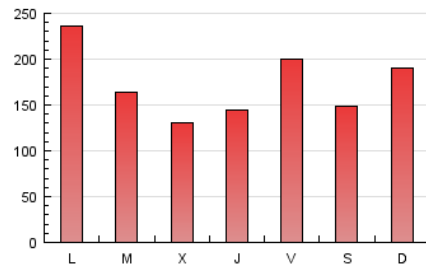

#### 3. Por día del mes (Nacional)

Día	N. únicos	Visitas	Páginas	Día	N. únicos	Visitas	Páginas	Día	N. únicos	Visitas	Páginas
1	6.276	7.065	13.467	11	5.912	6.530	13.676	21	7.373	8.325	17.923
2	4.735	5.413	11.026	12	7.708	8.529	16.573	22	5.023	5.791	13.222
3	4.695	5.437	14.846	13	7.521	8.490	19.773	23	6.376	7.618	21.512
4	3.638	4.098	9.744	14	6.845	7.822	15.284	24	9.464	11.054	30.979
5	3.589	4.166	10.863	15	5.788	6.599	13.637	25	6.990	8.140	25.343
6	5.315	6.207	17.297	16	5.474	6.307	13.217	26	9.607	12.041	36.529
7	4.850	5.641	13.073	17	5.292	6.033	15.732	27	11.409	13.391	36.578
8	4.773	5.507	12.114	18	4.211	4.753	10.782	28	6.201	7.160	19.395
9	5.559	6.233	12.110	19	4.221	4.806	11.910				
10	6.759	7.722	18.314	20	6.196	7.274	20.812				

4. Gráficas (Nacional)

4.1 Por día de la semana (promedio)

N. únicos / Visitas (x 100)

Páginas (x 100)

4.2 Por franja horaria (promedio)

Visitas (x 1000)

Páginas (x 1000)

4.3 Por meses