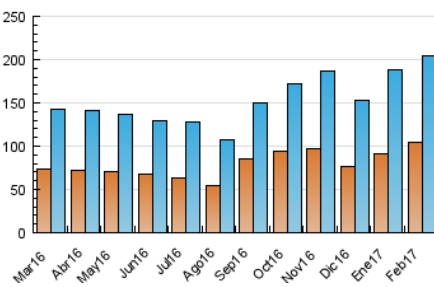

### 3. Por día del mes (Nacional e Internacional)

Día	N. únicos	Visitas	Páginas	Día	N. únicos	Visitas	Páginas	Día	N. únicos	Visitas	Páginas
1	6.477	7.282	13.778	11	6.126	6.756	14.122	21	7.558	8.544	18.324
2	4.904	5.603	11.405	12	7.918	8.762	16.982	22	5.208	5.999	13.568
3	4.855	5.609	15.148	13	7.753	8.747	20.275	23	6.565	7.841	21.934
4	3.782	4.263	10.060	14	7.047	8.041	15.757	24	9.713	11.328	31.489
5	3.716	4.300	11.116	15	6.003	6.834	14.055	25	7.250	8.440	26.007
6	5.491	6.402	17.765	16	5.661	6.513	13.580	26	9.904	12.368	37.184
7	5.033	5.847	13.452	17	5.484	6.258	16.193	27	11.795	13.818	37.467
8	4.927	5.679	12.422	18	4.388	4.961	11.223	28	6.428	7.416	19.859
9	5.760	6.450	12.465	19	4.378	4.975	12.216				
10	7.022	8.015	18.853	20	6.388	7.502	21.291				

4. Gráficas (Nacional e Internacional)

4.1 Por día de la semana (promedio)

N. únicos / Visitas (x 100)

Páginas (x 100)

4.2 Por franja horaria (promedio)

Visitas (x 1000)

Páginas (x 1000)

4.3 Por meses

N. únicos / Visitas (x 1000)

Páginas (x 1000)