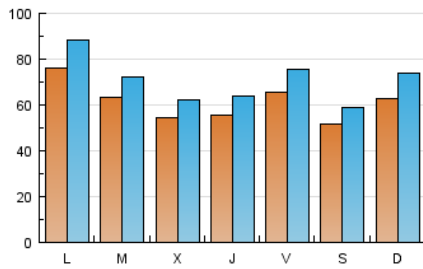

4. Gráficas (Nacional)

4.1 Por día de la semana (promedio)

N. únicos / Visitas (x 100)