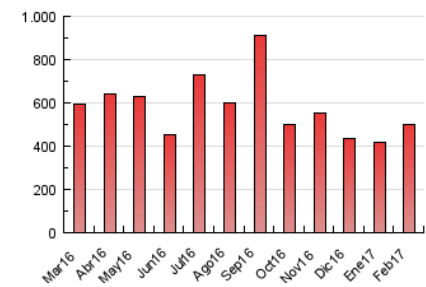

### 3. Por día del mes (Nacional e Internacional)

Día	N. únicos	Visitas	Páginas	Día	N. únicos	Visitas	Páginas	Día	N. únicos	Visitas	Páginas
1	6.477	7.282	13.778	11	6.126	6.756	14.122	21	7.558	8.544	18.324
2	4.904	5.603	11.405	12	7.918	8.762	16.982	22	5.208	5.999	13.568
3	4.855	5.609	15.148	13	7.753	8.747	20.275	23	6.565	7.841	21.934
4	3.782	4.263	10.060	14	7.047	8.041	15.757	24	9.713	11.328	31.489
5	3.716	4.300	11.116	15	6.003	6.834	14.055	25	7.250	8.440	26.007
6	5.491	6.402	17.765	16	5.661	6.513	13.580	26	9.904	12.368	37.184
7	5.033	5.847	13.452	17	5.484	6.258	16.193	27	11.795	13.818	37.467
8	4.927	5.679	12.422	18	4.388	4.961	11.223	28	6.428	7.416	19.859
9	5.760	6.450	12.465	19	4.378	4.975	12.216				
10	7.022	8.015	18.853	20	6.388	7.502	21.291				

4. Gráficas (Nacional e Internacional)

4.1 Por día de la semana (promedio)

N. únicos / Visitas (x 100)

Páginas (x 100)

4.2 Por franja horaria (promedio)

Visitas (x 1000)

Páginas (x 1000)

4.3 Por meses

N. únicos / Visitas (x 1000)

Páginas (x 1000)