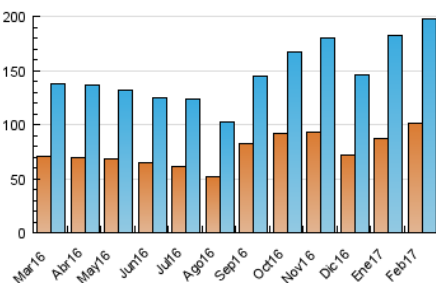

#### 3. Por día del mes (Nacional)

Día	N. únicos	Visitas	Páginas	Día	N. únicos	Visitas	Páginas	Día	N. únicos	Visitas	Páginas
1	6.276	7.065	13.467	11	5.912	6.530	13.676	21	7.373	8.325	17.923
2	4.735	5.413	11.026	12	7.708	8.529	16.573	22	5.023	5.791	13.222
3	4.695	5.437	14.846	13	7.521	8.490	19.773	23	6.376	7.618	21.512
4	3.638	4.098	9.744	14	6.845	7.822	15.284	24	9.464	11.054	30.979
5	3.589	4.166	10.863	15	5.788	6.599	13.637	25	6.990	8.140	25.343
6	5.315	6.207	17.297	16	5.474	6.307	13.217	26	9.607	12.041	36.529
7	4.850	5.641	13.073	17	5.292	6.033	15.732	27	11.409	13.391	36.578
8	4.773	5.507	12.114	18	4.211	4.753	10.782	28	6.201	7.160	19.395
9	5.559	6.233	12.110	19	4.221	4.806	11.910				
10	6.759	7.722	18.314	20	6.196	7.274	20.812				

4. Gráficas (Nacional)

4.1 Por día de la semana (promedio)

N. únicos / Visitas (x 100)

Páginas (x 100)

4.2 Por franja horaria (promedio)

Visitas (x 1000)

Páginas (x 1000)

4.3 Por meses

N. únicos / Visitas (x 1000)

Páginas (x 1000)