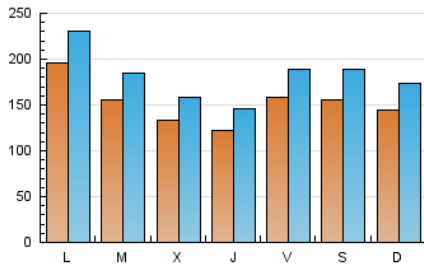

4. Gráficas (Nacional e Internacional)

4.1 Por día de la semana (promedio)

N. únicos / Visitas (x 100)