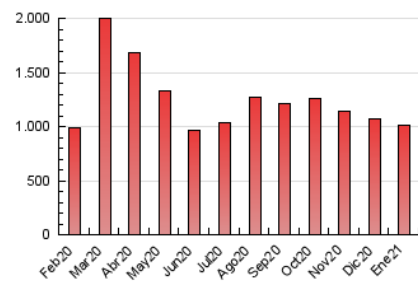

### 1. Cifras totales y promedios (Nacional e Internacional)

MES - AÑO	NAVEGADORES UNICOS	VISITAS	PAGINAS
Enero - 2021	222.786	563.370	1.009.830
<b>PROMEDIO DIARIO</b>	<b>15.226</b>	<b>18.173</b>	<b>32.575</b>
<b>PROMEDIO LUNES-VIERNES</b>	15.322	18.200	32.636
<b>PROMEDIO SABADO-DOMINGO</b>	15.025	18.117	32.447
<b>PAGINAS / VISITAS</b>	1,79		
<b>DURACION MEDIA VISITAS</b>	0:01:12		
<b>DURACION MEDIA PAGINAS</b>	0:01:31		

### 3. Por día del mes (Nacional e Internacional)

Día	N. únicos	Visitas	Páginas	Día	N. únicos	Visitas	Páginas	Día	N. únicos	Visitas	Páginas
1	14.125	17.076	28.759	11	20.943	24.432	43.158	21	15.172	18.298	31.403
2	12.334	15.363	27.487	12	16.110	18.926	33.141	22	16.817	19.954	39.569
3	9.432	11.328	21.743	13	13.299	15.244	25.646	23	14.128	16.810	30.978
4	16.110	19.630	33.763	14	10.860	12.838	23.066	24	14.993	17.842	32.864
5	13.201	16.109	28.937	15	13.966	16.422	30.944	25	25.207	28.767	49.932
6	11.431	13.828	24.162	16	17.369	21.032	37.485	26	17.610	20.405	34.903
7	10.467	12.687	24.382	17	15.450	18.377	33.069	27	12.614	14.816	27.458
8	18.772	22.877	40.890	18	15.964	19.315	37.154	28	12.220	14.431	27.250
9	18.417	22.980	40.674	19	15.439	18.528	32.385	29	15.521	18.440	35.697
10	20.189	24.457	39.698	20	15.914	19.176	32.765	30	15.565	18.315	33.905
								31	12.376	14.667	26.563

4. Gráficas (Nacional e Internacional)

4.1 Por día de la semana (promedio)

N. únicos / Visitas (x 100)

Páginas (x 100)

4.2 Por franja horaria (promedio)

Visitas (x 1000)

Páginas (x 1000)

4.3 Por meses

N. únicos / Visitas (x 1000)

Páginas (x 1000)