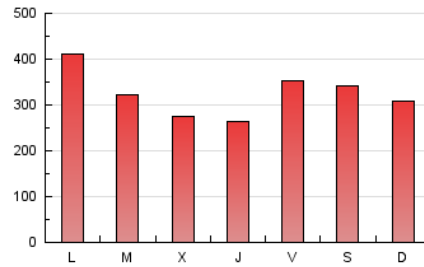

### 1. Cifras totales y promedios (Nacional e Internacional)

MES - AÑO	NAVEGADORES UNICOS	VISITAS	PAGINAS
Enero - 2021	222.786	563.370	1.009.830
<b>PROMEDIO DIARIO</b>	<b>15.226</b>	<b>18.173</b>	<b>32.575</b>
<b>PROMEDIO LUNES-VIERNES</b>	15.322	18.200	32.636
<b>PROMEDIO SABADO-DOMINGO</b>	15.025	18.117	32.447
<b>PAGINAS / VISITAS</b>	1,79		
<b>DURACION MEDIA VISITAS</b>	0:01:12		
<b>DURACION MEDIA PAGINAS</b>	0:01:31		

### 3. Por día del mes (Nacional e Internacional)

Día	N. únicos	Visitas	Páginas	Día	N. únicos	Visitas	Páginas	Día	N. únicos	Visitas	Páginas
1	14.125	17.076	28.759	11	20.943	24.432	43.158	21	15.172	18.298	31.403
2	12.334	15.363	27.487	12	16.110	18.926	33.141	22	16.817	19.954	39.569
3	9.432	11.328	21.743	13	13.299	15.244	25.646	23	14.128	16.810	30.978
4	16.110	19.630	33.763	14	10.860	12.838	23.066	24	14.993	17.842	32.864
5	13.201	16.109	28.937	15	13.966	16.422	30.944	25	25.207	28.767	49.932
6	11.431	13.828	24.162	16	17.369	21.032	37.485	26	17.610	20.405	34.903
7	10.467	12.687	24.382	17	15.450	18.377	33.069	27	12.614	14.816	27.458
8	18.772	22.877	40.890	18	15.964	19.315	37.154	28	12.220	14.431	27.250
9	18.417	22.980	40.674	19	15.439	18.528	32.385	29	15.521	18.440	35.697
10	20.189	24.457	39.698	20	15.914	19.176	32.765	30	15.565	18.315	33.905
								31	12.376	14.667	26.563

4. Gráficas (Nacional e Internacional)

4.1 Por día de la semana (promedio)

N. únicos / Visitas (x 100)

Páginas (x 100)

4.2 Por franja horaria (promedio)

Visitas (x 1000)

Páginas (x 1000)

4.3 Por meses