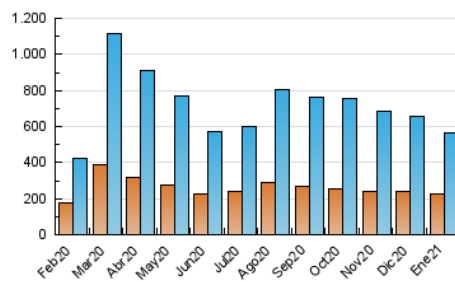

### 1. Cifras totales y promedios (Nacional e Internacional)

MES - AÑO	NAVEGADORES UNICOS	VISITAS	PAGINAS
Enero - 2021	222.786	563.370	1.009.830
<b>PROMEDIO DIARIO</b>	<b>15.226</b>	<b>18.173</b>	<b>32.575</b>
<b>PROMEDIO LUNES-VIERNES</b>	15.322	18.200	32.636
<b>PROMEDIO SABADO-DOMINGO</b>	15.025	18.117	32.447
<b>PAGINAS / VISITAS</b>	1,79		
<b>DURACION MEDIA VISITAS</b>	0:01:12		
<b>DURACION MEDIA PAGINAS</b>	0:01:31		

### 3. Por día del mes (Nacional e Internacional)

Día	N. únicos	Visitas	Páginas	Día	N. únicos	Visitas	Páginas	Día	N. únicos	Visitas	Páginas
1	14.125	17.076	28.759	11	20.943	24.432	43.158	21	15.172	18.298	31.403
2	12.334	15.363	27.487	12	16.110	18.926	33.141	22	16.817	19.954	39.569
3	9.432	11.328	21.743	13	13.299	15.244	25.646	23	14.128	16.810	30.978
4	16.110	19.630	33.763	14	10.860	12.838	23.066	24	14.993	17.842	32.864
5	13.201	16.109	28.937	15	13.966	16.422	30.944	25	25.207	28.767	49.932
6	11.431	13.828	24.162	16	17.369	21.032	37.485	26	17.610	20.405	34.903
7	10.467	12.687	24.382	17	15.450	18.377	33.069	27	12.614	14.816	27.458
8	18.772	22.877	40.890	18	15.964	19.315	37.154	28	12.220	14.431	27.250
9	18.417	22.980	40.674	19	15.439	18.528	32.385	29	15.521	18.440	35.697
10	20.189	24.457	39.698	20	15.914	19.176	32.765	30	15.565	18.315	33.905
								31	12.376	14.667	26.563

4. Gráficas (Nacional e Internacional)

4.1 Por día de la semana (promedio)

N. únicos / Visitas (x 100)

Páginas (x 100)

4.2 Por franja horaria (promedio)

Visitas (x 1000)

Páginas (x 1000)

4.3 Por meses

N. únicos / Visitas (x 1000)

Páginas (x 1000)