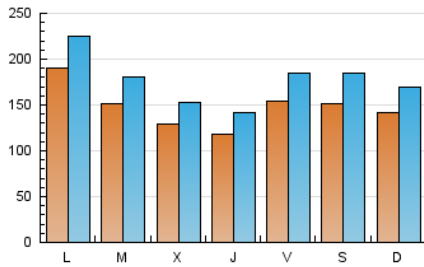

4. Gráficas (Nacional)

4.1 Por día de la semana (promedio)

N. únicos / Visitas (x 100)