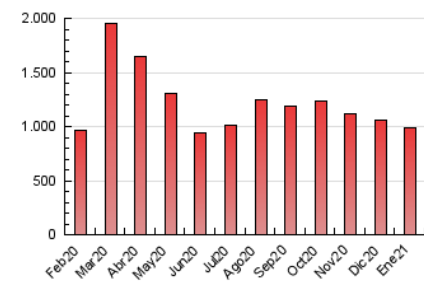

#### 3. Por día del mes (Nacional)

Día	N. únicos	Visitas	Páginas	Día	N. únicos	Visitas	Páginas	Día	N. únicos	Visitas	Páginas
1	13.867	16.767	28.274	11	20.378	23.876	42.372	21	14.764	17.818	30.674
2	12.091	15.071	27.059	12	15.632	18.435	32.469	22	16.385	19.440	38.811
3	9.162	11.063	21.310	13	12.844	14.779	25.032	23	13.796	16.458	30.462
4	15.684	19.162	33.077	14	10.503	12.445	22.542	24	14.641	17.467	32.315
5	12.855	15.717	28.331	15	13.567	15.969	30.352	25	24.665	28.215	49.184
6	11.191	13.552	23.765	16	16.991	20.610	36.938	26	17.140	19.923	34.199
7	10.154	12.358	23.903	17	15.134	18.005	32.282	27	12.254	14.449	26.991
8	18.322	22.372	40.201	18	15.579	18.870	36.478	28	11.878	14.100	26.830
9	17.917	22.403	39.896	19	15.062	18.125	31.793	29	15.067	17.988	35.081
10	19.713	23.939	38.969	20	15.289	18.561	31.959	30	15.204	17.966	33.376
								31	12.063	14.336	26.130

4. Gráficas (Nacional)

4.1 Por día de la semana (promedio)

N. únicos / Visitas (x 100)

Páginas (x 100)

4.2 Por franja horaria (promedio)

Visitas (x 1000)

Páginas (x 1000)

4.3 Por meses

N. únicos / Visitas (x 1000)

Páginas (x 1000)