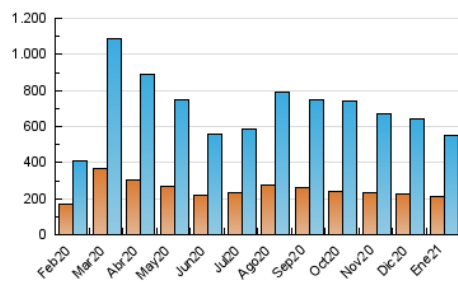

#### 3. Por día del mes (Nacional)

Día	N. únicos	Visitas	Páginas	Día	N. únicos	Visitas	Páginas	Día	N. únicos	Visitas	Páginas
1	13.867	16.767	28.274	11	20.378	23.876	42.372	21	14.764	17.818	30.674
2	12.091	15.071	27.059	12	15.632	18.435	32.469	22	16.385	19.440	38.811
3	9.162	11.063	21.310	13	12.844	14.779	25.032	23	13.796	16.458	30.462
4	15.684	19.162	33.077	14	10.503	12.445	22.542	24	14.641	17.467	32.315
5	12.855	15.717	28.331	15	13.567	15.969	30.352	25	24.665	28.215	49.184
6	11.191	13.552	23.765	16	16.991	20.610	36.938	26	17.140	19.923	34.199
7	10.154	12.358	23.903	17	15.134	18.005	32.282	27	12.254	14.449	26.991
8	18.322	22.372	40.201	18	15.579	18.870	36.478	28	11.878	14.100	26.830
9	17.917	22.403	39.896	19	15.062	18.125	31.793	29	15.067	17.988	35.081
10	19.713	23.939	38.969	20	15.289	18.561	31.959	30	15.204	17.966	33.376
								31	12.063	14.336	26.130

4. Gráficas (Nacional)

4.1 Por día de la semana (promedio)

N. únicos / Visitas (x 100)

Páginas (x 100)

4.2 Por franja horaria (promedio)

Visitas (x 1000)

Páginas (x 1000)

4.3 Por meses

N. únicos / Visitas (x 1000)

Páginas (x 1000)