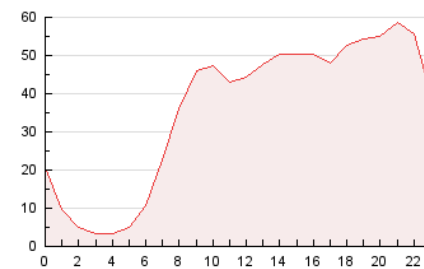

2. Secciones (Nacional e Internacional)

	PAGINAS	%
HOME	157.351	18.30 %
RESTO	702.433	81.70 %

3. Por día del mes (Nacional e Internacional)

Día	N. únicos	Visitas	Páginas	Día	N. únicos	Visitas	Páginas	Día	N. únicos	Visitas	Páginas
1	10.195	12.363	21.289	11	17.102	19.864	30.908	21	20.375	25.712	44.829
2	9.182	11.059	19.931	12	16.762	19.402	30.941	22	26.197	34.341	63.543
3	10.981	13.509	25.714	13	14.610	16.943	30.306	23	15.106	18.574	35.554
4	11.241	13.654	23.383	14	12.468	14.494	23.938	24	18.500	22.114	41.988
5	11.563	13.938	23.855	15	8.132	9.488	16.313	25	14.000	16.243	27.407
6	12.070	15.634	28.163	16	9.496	11.295	19.835	26	10.516	12.377	22.398
7	10.631	12.550	24.303	17	10.709	12.752	24.854	27	9.823	11.691	23.888
8	9.147	10.966	21.723	18	9.384	11.315	19.921	28	18.376	22.168	35.562
9	6.964	8.227	16.089	19	12.763	15.615	28.044	29	13.494	15.798	26.516
10	9.461	11.333	23.261	20	16.745	20.648	39.436	30	8.457	10.045	18.883
								31	11.960	14.398	27.009

4. Gráficas (Nacional e Internacional)

4.1 Por día de la semana (promedio)

N. únicos / Visitas (x 100)

Páginas (x 100)

4.2 Por franja horaria (promedio)

Visitas (x 1000)

Páginas (x 1000)

4.3 Por meses