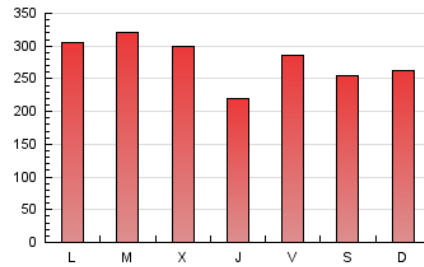

1. Cifras totales y promedios (Nacional e Internacional)

MES - AÑO	NAVEGADORES UNICOS	VISITAS	PAGINAS
Enero - 2020	195.207	478.510	859.784
PROMEDIO DIARIO	12.787	15.436	27.735
PROMEDIO LUNES-VIERNES	12.743	15.483	28.388
PROMEDIO SABADO-DOMINGO	12.916	15.301	25.857
PAGINAS / VISITAS	1,80		
DURACION MEDIA VISITAS	0:01:05		
DURACION MEDIA PAGINAS	0:01:22		

2. Secciones (Nacional e Internacional)

	PAGINAS	%
HOME	157.351	18.30 %
RESTO	702.433	81.70 %

3. Por día del mes (Nacional e Internacional)

Día	N. únicos	Visitas	Páginas	Día	N. únicos	Visitas	Páginas	Día	N. únicos	Visitas	Páginas
1	10.195	12.363	21.289	11	17.102	19.864	30.908	21	20.375	25.712	44.829
2	9.182	11.059	19.931	12	16.762	19.402	30.941	22	26.197	34.341	63.543
3	10.981	13.509	25.714	13	14.610	16.943	30.306	23	15.106	18.574	35.554
4	11.241	13.654	23.383	14	12.468	14.494	23.938	24	18.500	22.114	41.988
5	11.563	13.938	23.855	15	8.132	9.488	16.313	25	14.000	16.243	27.407
6	12.070	15.634	28.163	16	9.496	11.295	19.835	26	10.516	12.377	22.398
7	10.631	12.550	24.303	17	10.709	12.752	24.854	27	9.823	11.691	23.888
8	9.147	10.966	21.723	18	9.384	11.315	19.921	28	18.376	22.168	35.562
9	6.964	8.227	16.089	19	12.763	15.615	28.044	29	13.494	15.798	26.516
10	9.461	11.333	23.261	20	16.745	20.648	39.436	30	8.457	10.045	18.883
								31	11.960	14.398	27.009

4. Gráficas (Nacional e Internacional)

4.1 Por día de la semana (promedio)

N. únicos / Visitas (x 100)

Páginas (x 100)

4.2 Por franja horaria (promedio)

Visitas (x 1000)

Páginas (x 1000)

4.3 Por meses