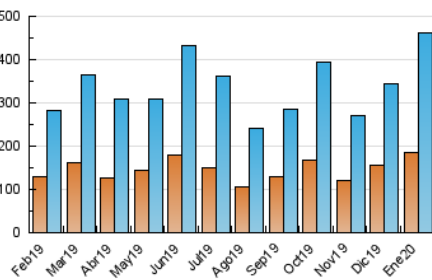

4.3 Por meses

N. únicos / Visitas (x 1000)