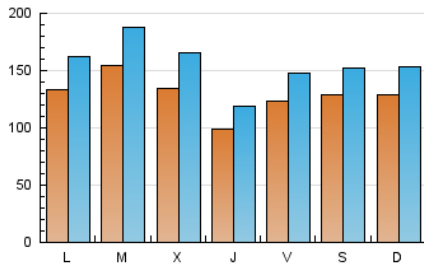

1. Cifras totales y promedios (Nacional e Internacional)

MES - AÑO	NAVEGADORES UNICOS	VISITAS	PAGINAS
Enero - 2020	195.207	478.510	859.784
PROMEDIO DIARIO	12.787	15.436	27.735
PROMEDIO LUNES-VIERNES	12.743	15.483	28.388
PROMEDIO SABADO-DOMINGO	12.916	15.301	25.857
PAGINAS / VISITAS	1,80		
DURACION MEDIA VISITAS	0:01:05		
DURACION MEDIA PAGINAS	0:01:22		

2. Secciones (Nacional e Internacional)

	PAGINAS	%
HOME	157.351	18.30 %
RESTO	702.433	81.70 %

3. Por día del mes (Nacional e Internacional)

Día	N. únicos	Visitas	Páginas	Día	N. únicos	Visitas	Páginas	Día	N. únicos	Visitas	Páginas
1	10.195	12.363	21.289	11	17.102	19.864	30.908	21	20.375	25.712	44.829
2	9.182	11.059	19.931	12	16.762	19.402	30.941	22	26.197	34.341	63.543
3	10.981	13.509	25.714	13	14.610	16.943	30.306	23	15.106	18.574	35.554
4	11.241	13.654	23.383	14	12.468	14.494	23.938	24	18.500	22.114	41.988
5	11.563	13.938	23.855	15	8.132	9.488	16.313	25	14.000	16.243	27.407
6	12.070	15.634	28.163	16	9.496	11.295	19.835	26	10.516	12.377	22.398
7	10.631	12.550	24.303	17	10.709	12.752	24.854	27	9.823	11.691	23.888
8	9.147	10.966	21.723	18	9.384	11.315	19.921	28	18.376	22.168	35.562
9	6.964	8.227	16.089	19	12.763	15.615	28.044	29	13.494	15.798	26.516
10	9.461	11.333	23.261	20	16.745	20.648	39.436	30	8.457	10.045	18.883
								31	11.960	14.398	27.009

4. Gráficas (Nacional e Internacional)

4.1 Por día de la semana (promedio)

N. únicos / Visitas (x 100)

Páginas (x 100)

4.2 Por franja horaria (promedio)

Visitas (x 1000)

Páginas (x 1000)

4.3 Por meses