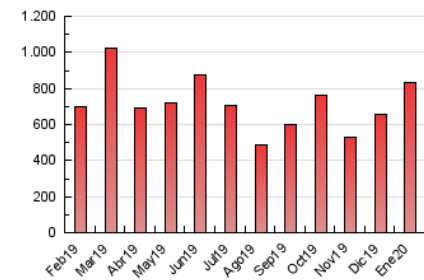

Páginas (x 1000)