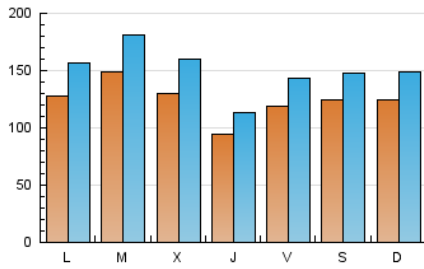

1. Cifras totales y promedios (Nacional)

MES - AÑO	NAVEGADORES UNICOS	VISITAS	PAGINAS
Enero - 2020	184.758	462.351	833.391
PROMEDIO DIARIO	12.323	14.915	26.884
PROMEDIO LUNES-VIERNES	12.269	14.950	27.509
PROMEDIO SABADO-DOMINGO	12.477	14.812	25.086
PAGINAS / VISITAS	1,80		
DURACION MEDIA VISITAS	0:01:06		
DURACION MEDIA PAGINAS	0:01:22		

2. Secciones (Nacional)

	PAGINAS	%
HOME	152.403	18.29 %
RESTO	680.988	81.71 %

3. Por día del mes (Nacional)

Día	N. únicos	Visitas	Páginas	Día	N. únicos	Visitas	Páginas	Día	N. únicos	Visitas	Páginas
1	9.850	11.945	20.617	11	16.564	19.335	30.147	21	19.578	24.761	43.397
2	8.859	10.721	19.389	12	16.291	18.880	30.211	22	25.349	33.232	61.504
3	10.553	13.076	25.012	13	14.022	16.319	29.328	23	14.474	17.857	34.299
4	10.963	13.315	22.892	14	11.929	13.952	23.168	24	17.826	21.321	40.679
5	11.241	13.597	23.229	15	7.800	9.110	15.723	25	13.456	15.596	26.441
6	11.775	15.291	27.636	16	9.075	10.842	19.151	26	10.021	11.838	21.336
7	10.303	12.230	23.732	17	10.314	12.299	24.151	27	9.432	11.210	23.003
8	8.813	10.613	21.106	18	8.955	10.841	19.165	28	17.714	21.489	34.394
9	6.694	7.935	15.635	19	12.323	15.091	27.269	29	13.050	15.304	25.592
10	9.154	10.969	22.733	20	16.082	19.971	38.229	30	8.014	9.539	18.074
								31	11.532	13.872	26.149

4. Gráficas (Nacional)

4.1 Por día de la semana (promedio)

N. únicos / Visitas (x 100)

Páginas (x 100)

4.2 Por franja horaria (promedio)

Visitas (x 1000)

Páginas (x 1000)

4.3 Por meses