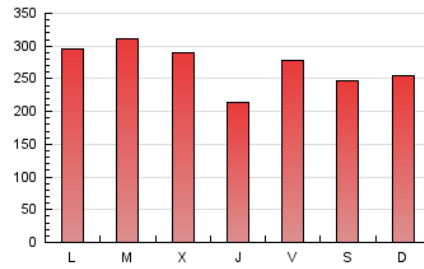

1. Cifras totales y promedios (Nacional)

MES - AÑO	NAVEGADORES UNICOS	VISITAS	PAGINAS
Enero - 2020	184.758	462.351	833.391
PROMEDIO DIARIO	12.323	14.915	26.884
PROMEDIO LUNES-VIERNES	12.269	14.950	27.509
PROMEDIO SABADO-DOMINGO	12.477	14.812	25.086
PAGINAS / VISITAS	1,80		
DURACION MEDIA VISITAS	0:01:06		
DURACION MEDIA PAGINAS	0:01:22		

2. Secciones (Nacional)

	PAGINAS	%
HOME	152.403	18.29 %
RESTO	680.988	81.71 %

3. Por día del mes (Nacional)

Día	N. únicos	Visitas	Páginas	Día	N. únicos	Visitas	Páginas	Día	N. únicos	Visitas	Páginas
1	9.850	11.945	20.617	11	16.564	19.335	30.147	21	19.578	24.761	43.397
2	8.859	10.721	19.389	12	16.291	18.880	30.211	22	25.349	33.232	61.504
3	10.553	13.076	25.012	13	14.022	16.319	29.328	23	14.474	17.857	34.299
4	10.963	13.315	22.892	14	11.929	13.952	23.168	24	17.826	21.321	40.679
5	11.241	13.597	23.229	15	7.800	9.110	15.723	25	13.456	15.596	26.441
6	11.775	15.291	27.636	16	9.075	10.842	19.151	26	10.021	11.838	21.336
7	10.303	12.230	23.732	17	10.314	12.299	24.151	27	9.432	11.210	23.003
8	8.813	10.613	21.106	18	8.955	10.841	19.165	28	17.714	21.489	34.394
9	6.694	7.935	15.635	19	12.323	15.091	27.269	29	13.050	15.304	25.592
10	9.154	10.969	22.733	20	16.082	19.971	38.229	30	8.014	9.539	18.074
								31	11.532	13.872	26.149

4. Gráficas (Nacional)

4.1 Por día de la semana (promedio)

N. únicos / Visitas (x 100)

Páginas (x 100)

4.2 Por franja horaria (promedio)

Visitas (x 1000)

Páginas (x 1000)

4.3 Por meses