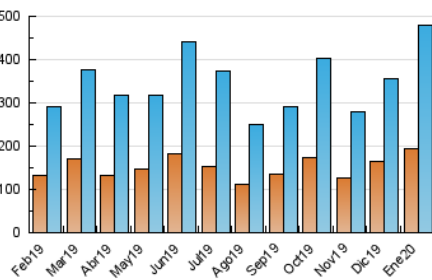

4.3 Por meses

N. únicos / Visitas (x 1000)