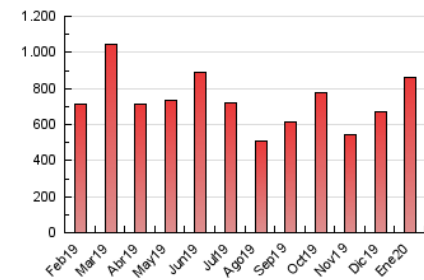

Páginas (x 1000)