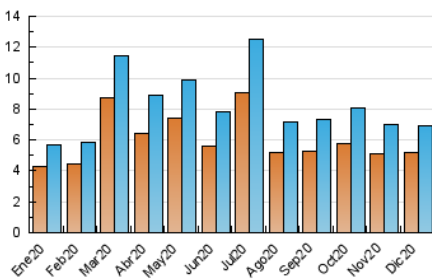

### 3. Por día del mes (Nacional e Internacional)

Día	N. únicos	Visitas	Páginas	Día	N. únicos	Visitas	Páginas	Día	N. únicos	Visitas	Páginas
1	206	215	252	11	1.316	1.430	1.671	21	236	278	369
2	205	227	340	12	319	353	398	22	138	153	229
3	183	204	312	13	298	311	371	23	246	270	336
4	190	205	271	14	212	223	326	24	107	114	133
5	125	132	171	15	175	186	238	25	116	125	151
6	118	132	182	16	182	197	316	26	134	145	179
7	149	157	194	17	165	175	242	27	121	136	180
8	185	199	274	18	192	200	297	28	124	132	172
9	172	188	289	19	87	97	161	29	112	124	194
10	166	184	280	20	119	132	173	30	114	126	179
								31	133	138	173

4. Gráficas (Nacional e Internacional)

4.1 Por día de la semana (promedio)

N. únicos / Visitas (x 100)

Páginas (x 100)

4.2 Por franja horaria (promedio)

Visitas (x 1000)

Páginas (x 1000)

4.3 Por meses

N. únicos / Visitas (x 1000)

Páginas (x 1000)