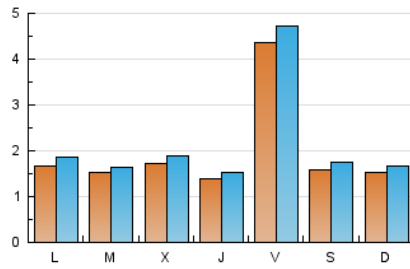

4. Gráficas (Nacional)

4.1 Por día de la semana (promedio)

N. únicos / Visitas (x 100)