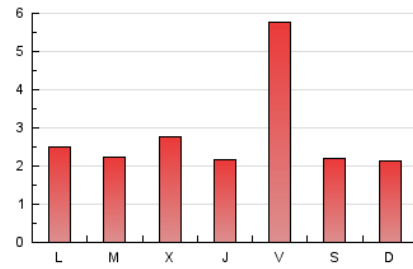

Páginas (x 100)