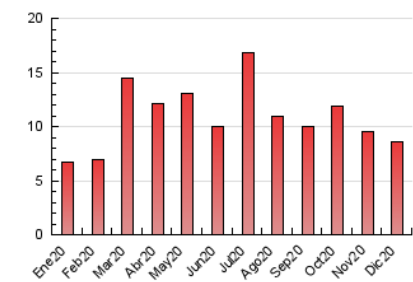

#### 3. Por día del mes (Nacional)

Día	N. únicos	Visitas	Páginas	Día	N. únicos	Visitas	Páginas	Día	N. únicos	Visitas	Páginas
1	187	196	233	11	1.275	1.389	1.630	21	225	267	355
2	195	217	328	12	308	342	387	22	126	140	215
3	168	189	295	13	286	299	359	23	238	262	327
4	171	186	248	14	194	205	308	24	103	110	129
5	115	122	158	15	165	176	227	25	115	124	150
6	107	121	171	16	164	179	291	26	131	142	176
7	137	145	181	17	156	166	233	27	113	127	166
8	169	182	254	18	179	187	283	28	113	121	161
9	154	170	270	19	79	89	153	29	111	123	193
10	148	166	260	20	109	122	162	30	105	117	164
								31	125	130	164

##### 4.1 Por día de la semana (promedio)

N. únicos / Visitas (x 100)

Páginas (x 100)

##### 4.2 Por franja horaria (promedio)

Visitas (x 1000)

Páginas (x 1000)

##### 4.3 Por meses

N. únicos / Visitas (x 1000)

Páginas (x 1000)