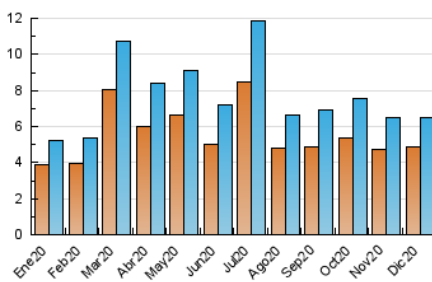

#### 3. Por día del mes (Nacional)

Día	N. únicos	Visitas	Páginas	Día	N. únicos	Visitas	Páginas	Día	N. únicos	Visitas	Páginas
1	187	196	233	11	1.275	1.389	1.630	21	225	267	355
2	195	217	328	12	308	342	387	22	126	140	215
3	168	189	295	13	286	299	359	23	238	262	327
4	171	186	248	14	194	205	308	24	103	110	129
5	115	122	158	15	165	176	227	25	115	124	150
6	107	121	171	16	164	179	291	26	131	142	176
7	137	145	181	17	156	166	233	27	113	127	166
8	169	182	254	18	179	187	283	28	113	121	161
9	154	170	270	19	79	89	153	29	111	123	193
10	148	166	260	20	109	122	162	30	105	117	164
								31	125	130	164

##### 4.1 Por día de la semana (promedio)

N. únicos / Visitas (x 100)

Páginas (x 100)

##### 4.2 Por franja horaria (promedio)

Visitas (x 1000)

Páginas (x 1000)

##### 4.3 Por meses

N. únicos / Visitas (x 1000)

Páginas (x 1000)