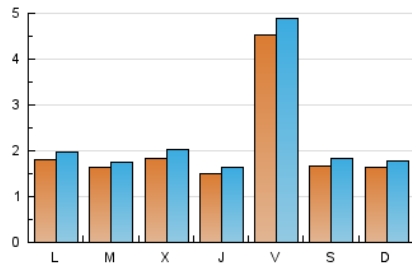

4. Gráficas (Nacional e Internacional)

4.1 Por día de la semana (promedio)

N. únicos / Visitas (x 100)