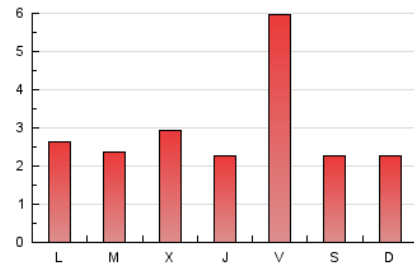

### 3. Por día del mes (Nacional e Internacional)

Día	N. únicos	Visitas	Páginas	Día	N. únicos	Visitas	Páginas	Día	N. únicos	Visitas	Páginas
1	206	215	252	11	1.316	1.430	1.671	21	236	278	369
2	205	227	340	12	319	353	398	22	138	153	229
3	183	204	312	13	298	311	371	23	246	270	336
4	190	205	271	14	212	223	326	24	107	114	133
5	125	132	171	15	175	186	238	25	116	125	151
6	118	132	182	16	182	197	316	26	134	145	179
7	149	157	194	17	165	175	242	27	121	136	180
8	185	199	274	18	192	200	297	28	124	132	172
9	172	188	289	19	87	97	161	29	112	124	194
10	166	184	280	20	119	132	173	30	114	126	179
								31	133	138	173

4. Gráficas (Nacional e Internacional)

4.1 Por día de la semana (promedio)

N. únicos / Visitas (x 100)

Páginas (x 100)

4.2 Por franja horaria (promedio)

Visitas (x 1000)

Páginas (x 1000)

4.3 Por meses