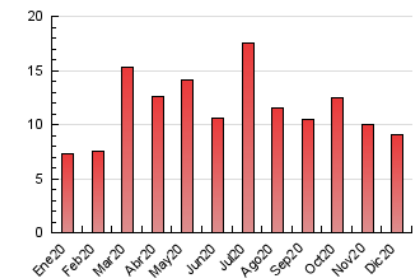

### 3. Por día del mes (Nacional e Internacional)

Día	N. únicos	Visitas	Páginas	Día	N. únicos	Visitas	Páginas	Día	N. únicos	Visitas	Páginas
1	206	215	252	11	1.316	1.430	1.671	21	236	278	369
2	205	227	340	12	319	353	398	22	138	153	229
3	183	204	312	13	298	311	371	23	246	270	336
4	190	205	271	14	212	223	326	24	107	114	133
5	125	132	171	15	175	186	238	25	116	125	151
6	118	132	182	16	182	197	316	26	134	145	179
7	149	157	194	17	165	175	242	27	121	136	180
8	185	199	274	18	192	200	297	28	124	132	172
9	172	188	289	19	87	97	161	29	112	124	194
10	166	184	280	20	119	132	173	30	114	126	179
								31	133	138	173

4. Gráficas (Nacional e Internacional)

4.1 Por día de la semana (promedio)

N. únicos / Visitas (x 100)

Páginas (x 100)

4.2 Por franja horaria (promedio)

Visitas (x 1000)

Páginas (x 1000)

4.3 Por meses

N. únicos / Visitas (x 1000)

Páginas (x 1000)