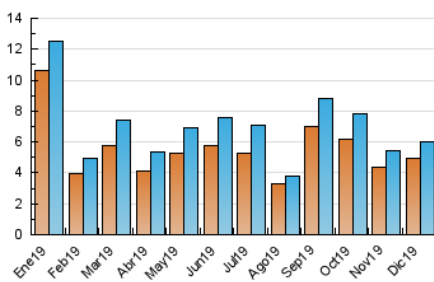

2. Secciones (Nacional)

	PAGINAS	%
HOME	1.235	15.94 %
RESTO	6.515	84.06 %

3. Por día del mes (Nacional)

Día	N. únicos	Visitas	Páginas	Día	N. únicos	Visitas	Páginas	Día	N. únicos	Visitas	Páginas
1	109	123	150	11	306	322	456	21	109	127	172
2	184	195	236	12	144	165	247	22	123	129	173
3	178	195	256	13	96	105	169	23	119	126	184
4	223	231	286	14	69	75	99	24	78	80	103
5	318	338	440	15	79	84	101	25	42	44	49
6	170	185	210	16	279	294	375	26	70	76	115
7	125	133	176	17	345	381	456	27	73	84	101
8	96	104	133	18	277	289	348	28	62	70	84
9	213	240	355	19	173	190	234	29	72	76	100
10	183	195	241	20	169	187	236	30	743	795	1.003
								31	359	374	462

4. Gráficas (Nacional)

4.1 Por día de la semana (promedio)

N. únicos / Visitas (x 100)

Páginas (x 100)

4.2 Por franja horaria (promedio)

Visitas (x 1000)

Páginas (x 1000)

4.3 Por meses

N. únicos / Visitas (x 1000)

Páginas (x 1000)

5. Observaciones

Este Medio Electrónico de Comunicación ha sido medido por la herramienta Google Analytics de Google

6. Definiciones básicas (Para más información ver Normas Técnicas para el Control de los Medios Electrónicos de Comunicación)

Visita:

Una secuencia ininterrumpida de páginas servidas a un usuario válido. Si dicho usuario no realiza peticiones de páginas en un periodo de tiempo (30 min) la siguiente petición constituirá el inicio de una nueva visita.