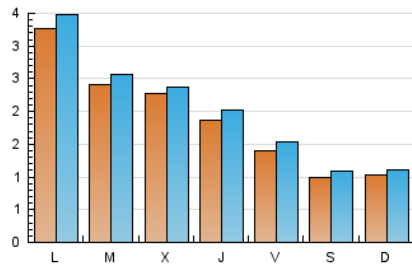

1. Cifras totales y promedios (Nacional e Internacional)

MES - AÑO	NAVEGADORES UNICOS	VISITAS	PAGINAS
Diciembre - 2019	5.317	6.397	8.158
PROMEDIO DIARIO	192	206	263
PROMEDIO LUNES-VIERNES	230	246	314
PROMEDIO SABADO-DOMINGO	101	110	140
PAGINAS / VISITAS	1,28		
DURACION MEDIA VISITAS	0:00:36		
DURACION MEDIA PAGINAS	0:02:12		

2. Secciones (Nacional e Internacional)

	PAGINAS	%
HOME	1.256	15.40 %
RESTO	6.902	84.60 %

3. Por día del mes (Nacional e Internacional)

Día	N. únicos	Visitas	Páginas	Día	N. únicos	Visitas	Páginas	Día	N. únicos	Visitas	Páginas
1	123	137	165	11	325	341	479	21	119	137	182
2	198	209	250	12	150	171	253	22	133	139	183
3	190	207	272	13	101	110	174	23	126	134	192
4	232	240	295	14	74	80	104	24	79	81	104
5	333	353	455	15	83	89	106	25	47	50	55
6	191	207	232	16	300	315	396	26	73	79	118
7	136	144	188	17	365	401	477	27	78	89	106
8	99	107	136	18	303	315	376	28	66	75	89
9	227	254	369	19	193	210	258	29	79	83	107
10	196	208	255	20	189	208	257	30	782	834	1.045
								31	374	390	480

4. Gráficas (Nacional e Internacional)

4.1 Por día de la semana (promedio)

N. únicos / Visitas (x 100)

Páginas (x 100)

4.2 Por franja horaria (promedio)

Visitas (x 1000)

Páginas (x 1000)

4.3 Por meses