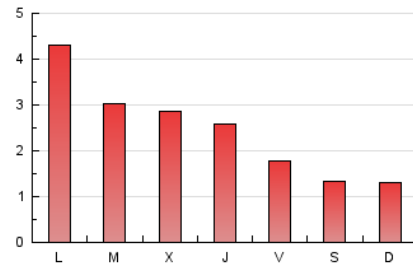

1. Cifras totales y promedios (Nacional)

MES - AÑO	NAVEGADORES UNICOS	VISITAS	PAGINAS
Diciembre - 2019	4.947	6.012	7.750
PROMEDIO DIARIO	180	194	250
PROMEDIO LUNES-VIERNES	216	231	298
PROMEDIO SABADO-DOMINGO	94	102	132
PAGINAS / VISITAS	1,29		
DURACION MEDIA VISITAS	0:00:38		
DURACION MEDIA PAGINAS	0:02:11		

2. Secciones (Nacional)

	PAGINAS	%
HOME	1.235	15.94 %
RESTO	6.515	84.06 %

3. Por día del mes (Nacional)

Día	N. únicos	Visitas	Páginas	Día	N. únicos	Visitas	Páginas	Día	N. únicos	Visitas	Páginas
1	109	123	150	11	306	322	456	21	109	127	172
2	184	195	236	12	144	165	247	22	123	129	173
3	178	195	256	13	96	105	169	23	119	126	184
4	223	231	286	14	69	75	99	24	78	80	103
5	318	338	440	15	79	84	101	25	42	44	49
6	170	185	210	16	279	294	375	26	70	76	115
7	125	133	176	17	345	381	456	27	73	84	101
8	96	104	133	18	277	289	348	28	62	70	84
9	213	240	355	19	173	190	234	29	72	76	100
10	183	195	241	20	169	187	236	30	743	795	1.003
								31	359	374	462

4. Gráficas (Nacional)

4.1 Por día de la semana (promedio)

N. únicos / Visitas (x 100)

Páginas (x 100)

4.2 Por franja horaria (promedio)

Visitas (x 1000)

Páginas (x 1000)

4.3 Por meses