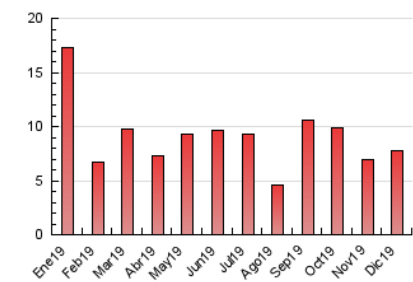

Páginas (x 1000)