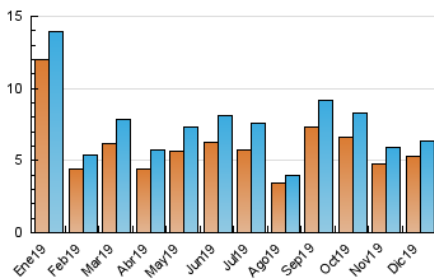

4.3 Por meses

N. únicos / Visitas (x 1000)