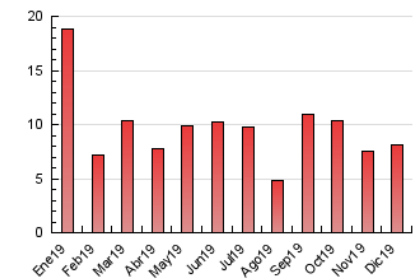

Páginas (x 1000)