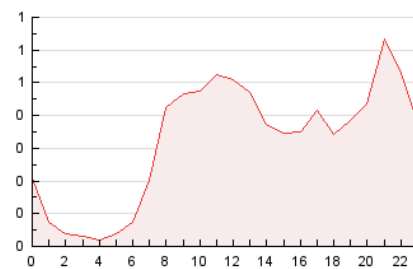

2. Secciones (Nacional)

	PAGINAS	%
HOME	1.235	15.94 %
RESTO	6.515	84.06 %

3. Por día del mes (Nacional)

Día	N. únicos	Visitas	Páginas	Día	N. únicos	Visitas	Páginas	Día	N. únicos	Visitas	Páginas
1	109	123	150	11	306	322	456	21	109	127	172
2	184	195	236	12	144	165	247	22	123	129	173
3	178	195	256	13	96	105	169	23	119	126	184
4	223	231	286	14	69	75	99	24	78	80	103
5	318	338	440	15	79	84	101	25	42	44	49
6	170	185	210	16	279	294	375	26	70	76	115
7	125	133	176	17	345	381	456	27	73	84	101
8	96	104	133	18	277	289	348	28	62	70	84
9	213	240	355	19	173	190	234	29	72	76	100
10	183	195	241	20	169	187	236	30	743	795	1.003
								31	359	374	462

4. Gráficas (Nacional)

4.1 Por día de la semana (promedio)

N. únicos / Visitas (x 100)

Páginas (x 100)

4.2 Por franja horaria (promedio)

Visitas (x 1000)

Páginas (x 1000)

4.3 Por meses