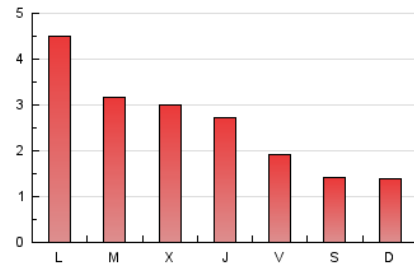

1. Cifras totales y promedios (Nacional e Internacional)

MES - AÑO	NAVEGADORES UNICOS	VISITAS	PAGINAS
Diciembre - 2019	5.317	6.397	8.158
PROMEDIO DIARIO	192	206	263
PROMEDIO LUNES-VIERNES	230	246	314
PROMEDIO SABADO-DOMINGO	101	110	140
PAGINAS / VISITAS	1,28		
DURACION MEDIA VISITAS	0:00:36		
DURACION MEDIA PAGINAS	0:02:12		

2. Secciones (Nacional e Internacional)

	PAGINAS	%
HOME	1.256	15.40 %
RESTO	6.902	84.60 %

3. Por día del mes (Nacional e Internacional)

Día	N. únicos	Visitas	Páginas	Día	N. únicos	Visitas	Páginas	Día	N. únicos	Visitas	Páginas
1	123	137	165	11	325	341	479	21	119	137	182
2	198	209	250	12	150	171	253	22	133	139	183
3	190	207	272	13	101	110	174	23	126	134	192
4	232	240	295	14	74	80	104	24	79	81	104
5	333	353	455	15	83	89	106	25	47	50	55
6	191	207	232	16	300	315	396	26	73	79	118
7	136	144	188	17	365	401	477	27	78	89	106
8	99	107	136	18	303	315	376	28	66	75	89
9	227	254	369	19	193	210	258	29	79	83	107
10	196	208	255	20	189	208	257	30	782	834	1.045
								31	374	390	480

4. Gráficas (Nacional e Internacional)

4.1 Por día de la semana (promedio)

N. únicos / Visitas (x 100)

Páginas (x 100)

4.2 Por franja horaria (promedio)

Visitas (x 1000)

Páginas (x 1000)

4.3 Por meses