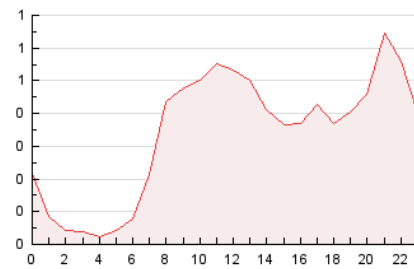

2. Secciones (Nacional e Internacional)

	PAGINAS	%
HOME	1.256	15.40 %
RESTO	6.902	84.60 %

3. Por día del mes (Nacional e Internacional)

Día	N. únicos	Visitas	Páginas	Día	N. únicos	Visitas	Páginas	Día	N. únicos	Visitas	Páginas
1	123	137	165	11	325	341	479	21	119	137	182
2	198	209	250	12	150	171	253	22	133	139	183
3	190	207	272	13	101	110	174	23	126	134	192
4	232	240	295	14	74	80	104	24	79	81	104
5	333	353	455	15	83	89	106	25	47	50	55
6	191	207	232	16	300	315	396	26	73	79	118
7	136	144	188	17	365	401	477	27	78	89	106
8	99	107	136	18	303	315	376	28	66	75	89
9	227	254	369	19	193	210	258	29	79	83	107
10	196	208	255	20	189	208	257	30	782	834	1.045
								31	374	390	480

4. Gráficas (Nacional e Internacional)

4.1 Por día de la semana (promedio)

N. únicos / Visitas (x 100)

Páginas (x 100)

4.2 Por franja horaria (promedio)

Visitas (x 1000)

Páginas (x 1000)

4.3 Por meses