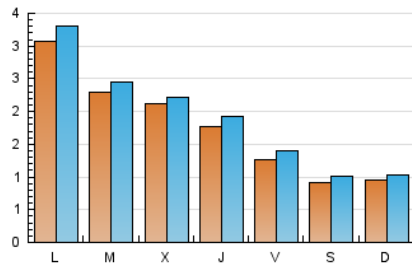

1. Cifras totales y promedios (Nacional)

MES - AÑO	NAVEGADORES UNICOS	VISITAS	PAGINAS
Diciembre - 2019	4.947	6.012	7.750
PROMEDIO DIARIO	180	194	250
PROMEDIO LUNES-VIERNES	216	231	298
PROMEDIO SABADO-DOMINGO	94	102	132
PAGINAS / VISITAS	1,29		
DURACION MEDIA VISITAS	0:00:38		
DURACION MEDIA PAGINAS	0:02:11		

2. Secciones (Nacional)

	PAGINAS	%
HOME	1.235	15.94 %
RESTO	6.515	84.06 %

3. Por día del mes (Nacional)

Día	N. únicos	Visitas	Páginas	Día	N. únicos	Visitas	Páginas	Día	N. únicos	Visitas	Páginas
1	109	123	150	11	306	322	456	21	109	127	172
2	184	195	236	12	144	165	247	22	123	129	173
3	178	195	256	13	96	105	169	23	119	126	184
4	223	231	286	14	69	75	99	24	78	80	103
5	318	338	440	15	79	84	101	25	42	44	49
6	170	185	210	16	279	294	375	26	70	76	115
7	125	133	176	17	345	381	456	27	73	84	101
8	96	104	133	18	277	289	348	28	62	70	84
9	213	240	355	19	173	190	234	29	72	76	100
10	183	195	241	20	169	187	236	30	743	795	1.003
								31	359	374	462

4. Gráficas (Nacional)

4.1 Por día de la semana (promedio)

N. únicos / Visitas (x 100)

Páginas (x 100)

4.2 Por franja horaria (promedio)

Visitas (x 1000)

Páginas (x 1000)

4.3 Por meses