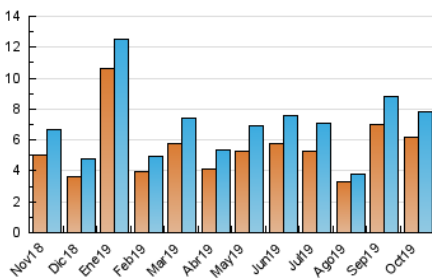

#### 3. Por día del mes (Nacional)

Día	N. únicos	Visitas	Páginas	Día	N. únicos	Visitas	Páginas	Día	N. únicos	Visitas	Páginas
1	420	452	525	11	160	173	226	21	127	135	184
2	310	326	386	12	157	162	234	22	215	228	288
3	424	449	548	13	137	140	169	23	166	177	230
4	353	385	468	14	299	317	388	24	375	404	506
5	338	360	421	15	250	270	344	25	283	307	392
6	289	316	407	16	197	213	329	26	146	155	177
7	242	273	372	17	230	244	315	27	195	203	238
8	218	247	330	18	84	90	107	28	204	220	282
9	183	213	288	19	104	113	151	29	226	241	313
10	284	314	399	20	128	140	173	30	237	259	321
								31	278	294	361

#### 4.1 Por día de la semana (promedio)

N. únicos / Visitas (x 100)

Páginas (x 100)

#### 4.2 Por franja horaria (promedio)

Visitas (x 1000)

Páginas (x 1000)

#### 4.3 Por meses

N. únicos / Visitas (x 1000)

Páginas (x 1000)