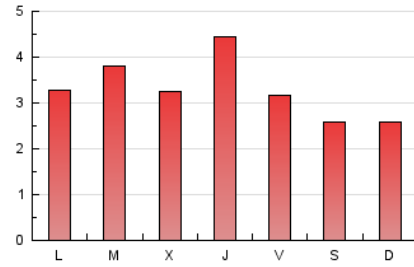

### 3. Por día del mes (Nacional e Internacional)

Día	N. únicos	Visitas	Páginas	Día	N. únicos	Visitas	Páginas	Día	N. únicos	Visitas	Páginas
1	454	487	565	11	177	192	249	21	137	146	195
2	327	346	407	12	168	173	245	22	231	244	304
3	443	471	574	13	148	152	181	23	173	185	238
4	375	407	492	14	315	334	409	24	395	424	526
5	355	379	445	15	260	280	354	25	300	324	409
6	297	326	417	16	205	222	338	26	161	170	192
7	290	322	421	17	242	256	327	27	201	209	244
8	227	256	341	18	90	97	114	28	213	229	291
9	198	230	305	19	106	115	153	29	250	265	341
10	298	330	416	20	136	148	185	30	249	271	333
								31	295	311	378

4. Gráficas (Nacional e Internacional)

4.1 Por día de la semana (promedio)

N. únicos / Visitas (x 100)

Páginas (x 100)

4.2 Por franja horaria (promedio)

Visitas (x 1000)

Páginas (x 1000)

4.3 Por meses