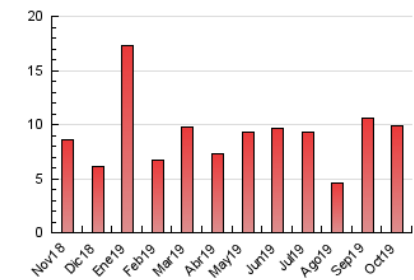

#### 3. Por día del mes (Nacional)

Día	N. únicos	Visitas	Páginas	Día	N. únicos	Visitas	Páginas	Día	N. únicos	Visitas	Páginas
1	420	452	525	11	160	173	226	21	127	135	184
2	310	326	386	12	157	162	234	22	215	228	288
3	424	449	548	13	137	140	169	23	166	177	230
4	353	385	468	14	299	317	388	24	375	404	506
5	338	360	421	15	250	270	344	25	283	307	392
6	289	316	407	16	197	213	329	26	146	155	177
7	242	273	372	17	230	244	315	27	195	203	238
8	218	247	330	18	84	90	107	28	204	220	282
9	183	213	288	19	104	113	151	29	226	241	313
10	284	314	399	20	128	140	173	30	237	259	321
								31	278	294	361

#### 4.1 Por día de la semana (promedio)

N. únicos / Visitas (x 100)

Páginas (x 100)

#### 4.2 Por franja horaria (promedio)

Visitas (x 1000)

Páginas (x 1000)

#### 4.3 Por meses

N. únicos / Visitas (x 1000)

Páginas (x 1000)