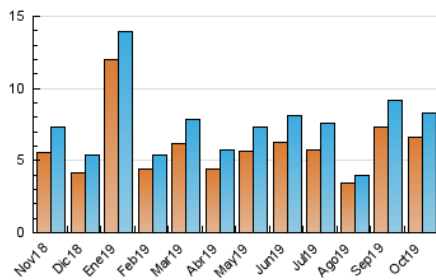

### 3. Por día del mes (Nacional e Internacional)

Día	N. únicos	Visitas	Páginas	Día	N. únicos	Visitas	Páginas	Día	N. únicos	Visitas	Páginas
1	454	487	565	11	177	192	249	21	137	146	195
2	327	346	407	12	168	173	245	22	231	244	304
3	443	471	574	13	148	152	181	23	173	185	238
4	375	407	492	14	315	334	409	24	395	424	526
5	355	379	445	15	260	280	354	25	300	324	409
6	297	326	417	16	205	222	338	26	161	170	192
7	290	322	421	17	242	256	327	27	201	209	244
8	227	256	341	18	90	97	114	28	213	229	291
9	198	230	305	19	106	115	153	29	250	265	341
10	298	330	416	20	136	148	185	30	249	271	333
								31	295	311	378

4. Gráficas (Nacional e Internacional)

4.1 Por día de la semana (promedio)

N. únicos / Visitas (x 100)

Páginas (x 100)

4.2 Por franja horaria (promedio)

Visitas (x 1000)

Páginas (x 1000)

4.3 Por meses

N. únicos / Visitas (x 1000)

Páginas (x 1000)