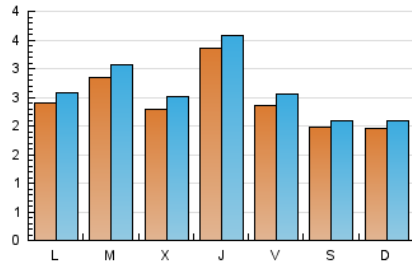

4. Gráficas (Nacional e Internacional)

4.1 Por día de la semana (promedio)

N. únicos / Visitas (x 100)