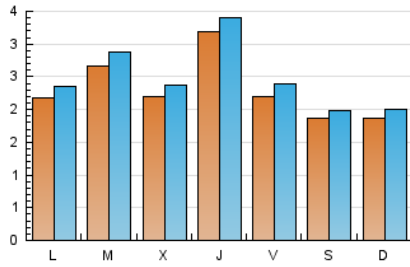

4. Gráficas (Nacional)

4.1 Por día de la semana (promedio)

N. únicos / Visitas (x 100)