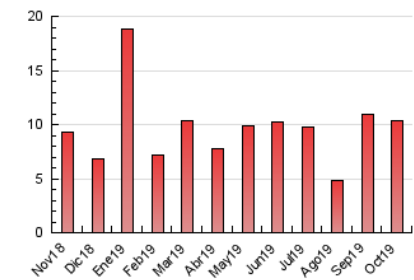

### 3. Por día del mes (Nacional e Internacional)

Día	N. únicos	Visitas	Páginas	Día	N. únicos	Visitas	Páginas	Día	N. únicos	Visitas	Páginas
1	454	487	565	11	177	192	249	21	137	146	195
2	327	346	407	12	168	173	245	22	231	244	304
3	443	471	574	13	148	152	181	23	173	185	238
4	375	407	492	14	315	334	409	24	395	424	526
5	355	379	445	15	260	280	354	25	300	324	409
6	297	326	417	16	205	222	338	26	161	170	192
7	290	322	421	17	242	256	327	27	201	209	244
8	227	256	341	18	90	97	114	28	213	229	291
9	198	230	305	19	106	115	153	29	250	265	341
10	298	330	416	20	136	148	185	30	249	271	333
								31	295	311	378

4. Gráficas (Nacional e Internacional)

4.1 Por día de la semana (promedio)

N. únicos / Visitas (x 100)

Páginas (x 100)

4.2 Por franja horaria (promedio)

Visitas (x 1000)

Páginas (x 1000)

4.3 Por meses

N. únicos / Visitas (x 1000)

Páginas (x 1000)