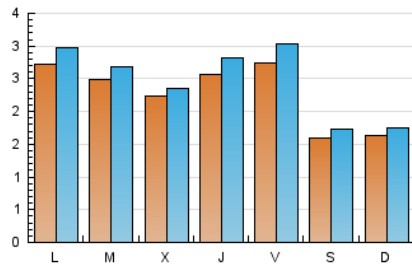

4. Gráficas (Nacional e Internacional)

4.1 Por día de la semana (promedio)

N. únicos / Visitas (x 100)