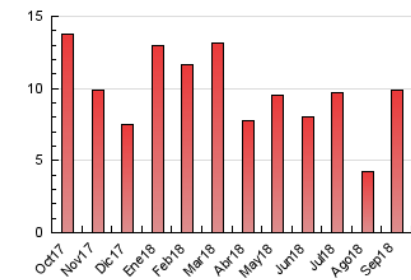

### 3. Por día del mes (Nacional e Internacional)

Día	N. únicos	Visitas	Páginas	Día	N. únicos	Visitas	Páginas	Día	N. únicos	Visitas	Páginas
1	134	137	203	11	244	248	307	21	203	228	315
2	169	175	211	12	238	243	293	22	97	104	145
3	245	264	362	13	273	297	387	23	135	143	168
4	163	172	241	14	299	337	482	24	199	227	316
5	184	192	245	15	211	246	345	25	157	177	271
6	271	280	355	16	202	244	309	26	263	286	435
7	435	460	589	17	185	202	280	27	234	263	359
8	273	289	364	18	431	478	744	28	161	186	261
9	196	197	255	19	211	224	341	29	82	87	96
10	463	496	677	20	251	282	406	30	112	114	134

##### 4.1 Por día de la semana (promedio)

N. únicos / Visitas (x 100)

Páginas (x 100)

##### 4.2 Por franja horaria (promedio)

Visitas (x 1000)

Páginas (x 1000)

##### 4.3 Por meses

N. únicos / Visitas (x 1000)

Páginas (x 1000)