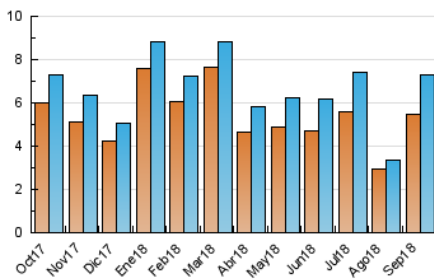

### 3. Por día del mes (Nacional e Internacional)

Día	N. únicos	Visitas	Páginas	Día	N. únicos	Visitas	Páginas	Día	N. únicos	Visitas	Páginas
1	134	137	203	11	244	248	307	21	203	228	315
2	169	175	211	12	238	243	293	22	97	104	145
3	245	264	362	13	273	297	387	23	135	143	168
4	163	172	241	14	299	337	482	24	199	227	316
5	184	192	245	15	211	246	345	25	157	177	271
6	271	280	355	16	202	244	309	26	263	286	435
7	435	460	589	17	185	202	280	27	234	263	359
8	273	289	364	18	431	478	744	28	161	186	261
9	196	197	255	19	211	224	341	29	82	87	96
10	463	496	677	20	251	282	406	30	112	114	134

##### 4.1 Por día de la semana (promedio)

N. únicos / Visitas (x 100)

Páginas (x 100)

##### 4.2 Por franja horaria (promedio)

Visitas (x 1000)

Páginas (x 1000)

##### 4.3 Por meses

N. únicos / Visitas (x 1000)

Páginas (x 1000)