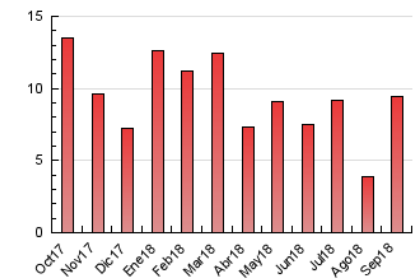

#### 3. Por día del mes (Nacional)

Día	N. únicos	Visitas	Páginas	Día	N. únicos	Visitas	Páginas	Día	N. únicos	Visitas	Páginas
1	127	130	187	11	204	208	267	21	199	224	310
2	161	167	203	12	226	230	279	22	87	93	131
3	227	246	344	13	261	284	370	23	130	138	161
4	149	158	226	14	291	328	470	24	193	218	305
5	165	173	225	15	201	234	331	25	151	170	261
6	207	216	287	16	198	239	303	26	255	278	427
7	394	418	545	17	178	193	269	27	230	259	354
8	260	276	351	18	418	464	726	28	159	184	259
9	182	183	240	19	200	213	323	29	76	81	90
10	430	461	638	20	240	270	390	30	111	113	133

4. Gráficas (Nacional)

4.1 Por día de la semana (promedio)

N. únicos / Visitas (x 100)

Páginas (x 100)

4.2 Por franja horaria (promedio)

Visitas (x 1000)

Páginas (x 1000)

4.3 Por meses

N. únicos / Visitas (x 1000)

Páginas (x 1000)