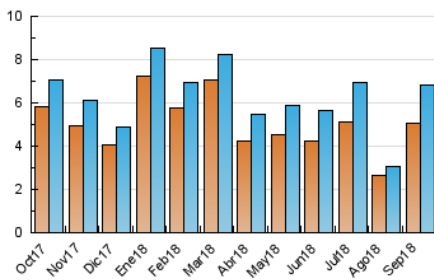

#### 3. Por día del mes (Nacional)

Día	N. únicos	Visitas	Páginas	Día	N. únicos	Visitas	Páginas	Día	N. únicos	Visitas	Páginas
1	127	130	187	11	204	208	267	21	199	224	310
2	161	167	203	12	226	230	279	22	87	93	131
3	227	246	344	13	261	284	370	23	130	138	161
4	149	158	226	14	291	328	470	24	193	218	305
5	165	173	225	15	201	234	331	25	151	170	261
6	207	216	287	16	198	239	303	26	255	278	427
7	394	418	545	17	178	193	269	27	230	259	354
8	260	276	351	18	418	464	726	28	159	184	259
9	182	183	240	19	200	213	323	29	76	81	90
10	430	461	638	20	240	270	390	30	111	113	133

4. Gráficas (Nacional)

4.1 Por día de la semana (promedio)

N. únicos / Visitas (x 100)

Páginas (x 100)

4.2 Por franja horaria (promedio)

Visitas (x 1000)

Páginas (x 1000)

4.3 Por meses

N. únicos / Visitas (x 1000)

Páginas (x 1000)