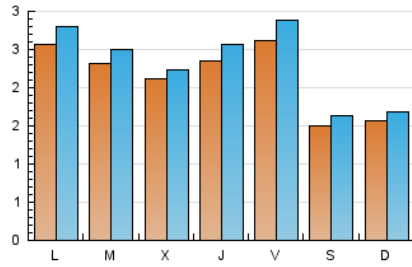

4. Gráficas (Nacional)

4.1 Por día de la semana (promedio)

N. únicos / Visitas (x 100)