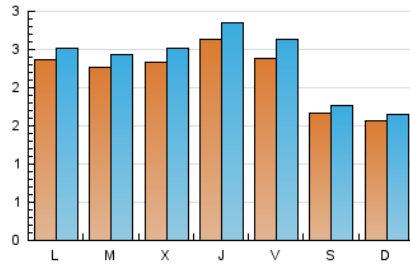

4. Gráficas (Nacional e Internacional)

4.1 Por día de la semana (promedio)

N. únicos / Visitas (x 100)