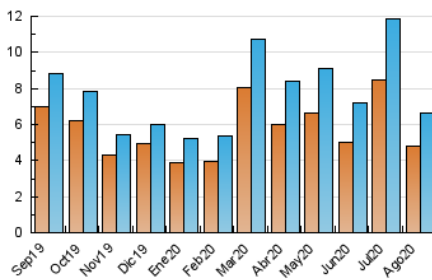

#### 3. Por día del mes (Nacional)

Día	N. únicos	Visitas	Páginas	Día	N. únicos	Visitas	Páginas	Día	N. únicos	Visitas	Páginas
1	213	232	405	11	199	220	400	21	203	228	377
2	147	160	273	12	192	209	337	22	150	156	237
3	298	316	540	13	244	265	433	23	186	197	312
4	273	292	458	14	234	252	396	24	316	339	595
5	221	238	335	15	136	145	293	25	233	242	393
6	263	287	450	16	141	153	247	26	275	299	412
7	279	320	486	17	134	141	271	27	212	225	400
8	153	163	284	18	153	169	294	28	157	170	270
9	119	125	208	19	173	189	298	29	112	116	197
10	155	160	276	20	269	294	458	30	136	137	216
								31	204	217	376

##### 4.1 Por día de la semana (promedio)

N. únicos / Visitas (x 100)

Páginas (x 100)

##### 4.2 Por franja horaria (promedio)

Visitas (x 1000)

Páginas (x 1000)

##### 4.3 Por meses

N. únicos / Visitas (x 1000)

Páginas (x 1000)