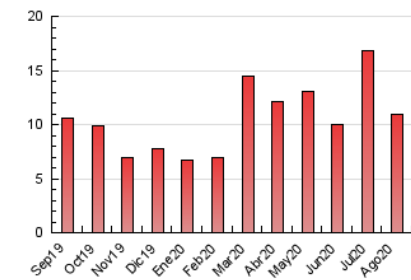

#### 3. Por día del mes (Nacional)

Día	N. únicos	Visitas	Páginas	Día	N. únicos	Visitas	Páginas	Día	N. únicos	Visitas	Páginas
1	213	232	405	11	199	220	400	21	203	228	377
2	147	160	273	12	192	209	337	22	150	156	237
3	298	316	540	13	244	265	433	23	186	197	312
4	273	292	458	14	234	252	396	24	316	339	595
5	221	238	335	15	136	145	293	25	233	242	393
6	263	287	450	16	141	153	247	26	275	299	412
7	279	320	486	17	134	141	271	27	212	225	400
8	153	163	284	18	153	169	294	28	157	170	270
9	119	125	208	19	173	189	298	29	112	116	197
10	155	160	276	20	269	294	458	30	136	137	216
								31	204	217	376

##### 4.1 Por día de la semana (promedio)

N. únicos / Visitas (x 100)

Páginas (x 100)

##### 4.2 Por franja horaria (promedio)

Visitas (x 1000)

Páginas (x 1000)

##### 4.3 Por meses

N. únicos / Visitas (x 1000)

Páginas (x 1000)