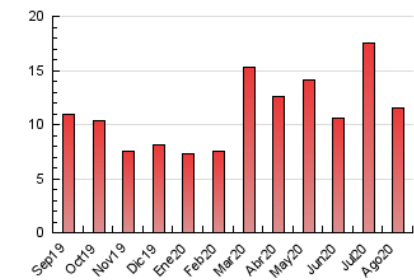

### 3. Por día del mes (Nacional e Internacional)

Día	N. únicos	Visitas	Páginas	Día	N. únicos	Visitas	Páginas	Día	N. únicos	Visitas	Páginas
1	238	258	431	11	208	229	409	21	223	249	401
2	155	168	283	12	213	230	358	22	163	169	254
3	329	348	572	13	259	280	453	23	203	214	333
4	290	309	475	14	263	281	428	24	332	355	622
5	234	251	348	15	152	163	316	25	245	254	408
6	286	311	479	16	156	171	265	26	292	317	431
7	304	345	518	17	148	155	296	27	229	242	418
8	158	168	291	18	165	181	306	28	163	176	277
9	123	129	212	19	191	207	323	29	120	125	206
10	165	171	290	20	283	308	472	30	142	143	222
								31	210	224	388

##### 4.1 Por día de la semana (promedio)

N. únicos / Visitas (x 100)

Páginas (x 100)

##### 4.2 Por franja horaria (promedio)

Visitas (x 1000)

Páginas (x 1000)

##### 4.3 Por meses

N. únicos / Visitas (x 1000)

Páginas (x 1000)