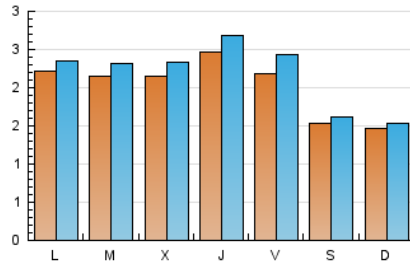

4. Gráficas (Nacional)

4.1 Por día de la semana (promedio)

N. únicos / Visitas (x 100)