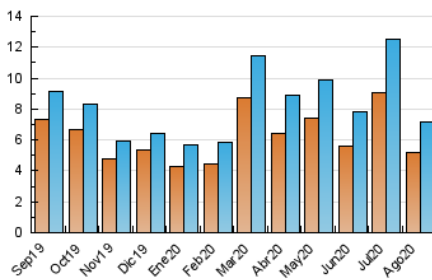

### 3. Por día del mes (Nacional e Internacional)

Día	N. únicos	Visitas	Páginas	Día	N. únicos	Visitas	Páginas	Día	N. únicos	Visitas	Páginas
1	238	258	431	11	208	229	409	21	223	249	401
2	155	168	283	12	213	230	358	22	163	169	254
3	329	348	572	13	259	280	453	23	203	214	333
4	290	309	475	14	263	281	428	24	332	355	622
5	234	251	348	15	152	163	316	25	245	254	408
6	286	311	479	16	156	171	265	26	292	317	431
7	304	345	518	17	148	155	296	27	229	242	418
8	158	168	291	18	165	181	306	28	163	176	277
9	123	129	212	19	191	207	323	29	120	125	206
10	165	171	290	20	283	308	472	30	142	143	222
								31	210	224	388

##### 4.1 Por día de la semana (promedio)

N. únicos / Visitas (x 100)

Páginas (x 100)

##### 4.2 Por franja horaria (promedio)

Visitas (x 1000)

Páginas (x 1000)

##### 4.3 Por meses

N. únicos / Visitas (x 1000)

Páginas (x 1000)