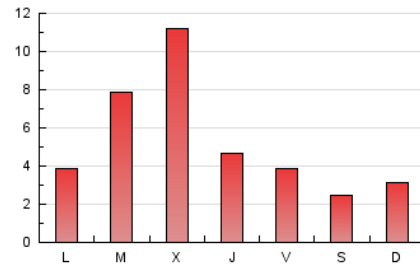

Páginas (x 100)