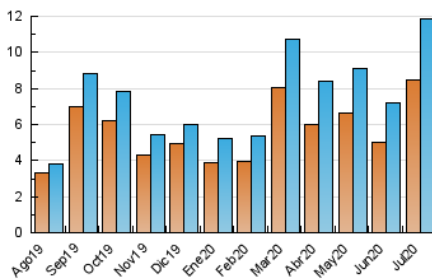

#### 3. Por día del mes (Nacional)

Día	N. únicos	Visitas	Páginas	Día	N. únicos	Visitas	Páginas	Día	N. únicos	Visitas	Páginas
1	233	260	402	11	123	143	178	21	300	323	453
2	177	205	268	12	98	111	157	22	266	293	401
3	140	162	213	13	192	211	283	23	252	275	408
4	122	131	197	14	176	196	291	24	256	293	428
5	87	91	176	15	244	272	403	25	145	164	303
6	234	250	375	16	218	249	373	26	122	134	232
7	186	206	284	17	239	268	420	27	216	234	361
8	202	234	331	18	214	228	313	28	1.332	1.412	2.106
9	259	283	403	19	492	528	697	29	2.590	3.062	4.063
10	211	232	313	20	350	370	523	30	598	667	879
								31	370	396	548

##### 4.1 Por día de la semana (promedio)

N. únicos / Visitas (x 100)

Páginas (x 100)

##### 4.2 Por franja horaria (promedio)

Visitas (x 1000)

Páginas (x 1000)

##### 4.3 Por meses

N. únicos / Visitas (x 1000)

Páginas (x 1000)