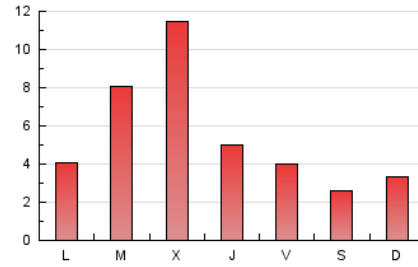

### 3. Por día del mes (Nacional e Internacional)

Día	N. únicos	Visitas	Páginas	Día	N. únicos	Visitas	Páginas	Día	N. únicos	Visitas	Páginas
1	261	289	431	11	134	154	189	21	323	346	476
2	203	232	298	12	103	116	162	22	282	309	418
3	156	178	229	13	209	229	303	23	280	304	437
4	134	143	209	14	195	215	314	24	281	319	455
5	100	104	189	15	275	303	434	25	157	176	316
6	253	269	394	16	241	279	415	26	136	148	247
7	209	230	313	17	251	280	432	27	226	244	374
8	223	255	352	18	236	250	335	28	1.356	1.438	2.136
9	291	315	436	19	519	555	725	29	2.628	3.104	4.107
10	227	248	329	20	370	390	546	30	618	688	906
								31	389	415	568

4. Gráficas (Nacional e Internacional)

4.1 Por día de la semana (promedio)

N. únicos / Visitas (x 100)

Páginas (x 100)

4.2 Por franja horaria (promedio)

Visitas (x 1000)

Páginas (x 1000)

4.3 Por meses