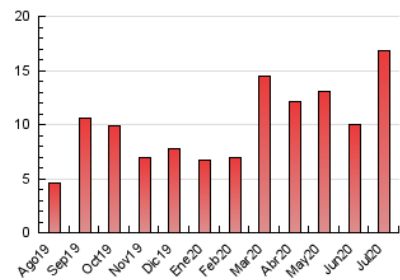

#### 3. Por día del mes (Nacional)

Día	N. únicos	Visitas	Páginas	Día	N. únicos	Visitas	Páginas	Día	N. únicos	Visitas	Páginas
1	233	260	402	11	123	143	178	21	300	323	453
2	177	205	268	12	98	111	157	22	266	293	401
3	140	162	213	13	192	211	283	23	252	275	408
4	122	131	197	14	176	196	291	24	256	293	428
5	87	91	176	15	244	272	403	25	145	164	303
6	234	250	375	16	218	249	373	26	122	134	232
7	186	206	284	17	239	268	420	27	216	234	361
8	202	234	331	18	214	228	313	28	1.332	1.412	2.106
9	259	283	403	19	492	528	697	29	2.590	3.062	4.063
10	211	232	313	20	350	370	523	30	598	667	879
								31	370	396	548

##### 4.1 Por día de la semana (promedio)

N. únicos / Visitas (x 100)

Páginas (x 100)

##### 4.2 Por franja horaria (promedio)

Visitas (x 1000)

Páginas (x 1000)

##### 4.3 Por meses

N. únicos / Visitas (x 1000)

Páginas (x 1000)