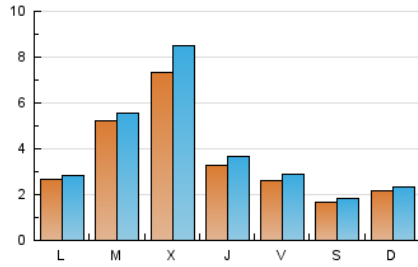

4. Gráficas (Nacional e Internacional)

4.1 Por día de la semana (promedio)

N. únicos / Visitas (x 100)