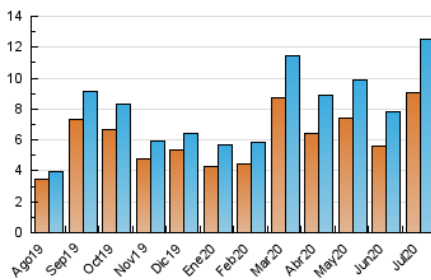

### 3. Por día del mes (Nacional e Internacional)

Día	N. únicos	Visitas	Páginas	Día	N. únicos	Visitas	Páginas	Día	N. únicos	Visitas	Páginas
1	261	289	431	11	134	154	189	21	323	346	476
2	203	232	298	12	103	116	162	22	282	309	418
3	156	178	229	13	209	229	303	23	280	304	437
4	134	143	209	14	195	215	314	24	281	319	455
5	100	104	189	15	275	303	434	25	157	176	316
6	253	269	394	16	241	279	415	26	136	148	247
7	209	230	313	17	251	280	432	27	226	244	374
8	223	255	352	18	236	250	335	28	1.356	1.438	2.136
9	291	315	436	19	519	555	725	29	2.628	3.104	4.107
10	227	248	329	20	370	390	546	30	618	688	906
								31	389	415	568

4. Gráficas (Nacional e Internacional)

4.1 Por día de la semana (promedio)

N. únicos / Visitas (x 100)

Páginas (x 100)

4.2 Por franja horaria (promedio)

Visitas (x 1000)

Páginas (x 1000)

4.3 Por meses

N. únicos / Visitas (x 1000)

Páginas (x 1000)