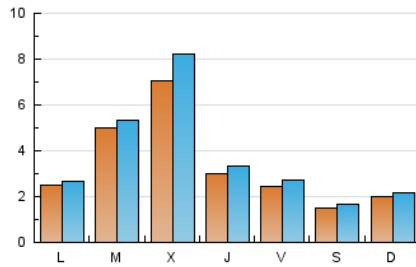

4. Gráficas (Nacional)

4.1 Por día de la semana (promedio)

N. únicos / Visitas (x 100)