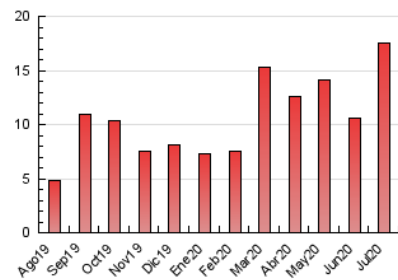

### 3. Por día del mes (Nacional e Internacional)

Día	N. únicos	Visitas	Páginas	Día	N. únicos	Visitas	Páginas	Día	N. únicos	Visitas	Páginas
1	261	289	431	11	134	154	189	21	323	346	476
2	203	232	298	12	103	116	162	22	282	309	418
3	156	178	229	13	209	229	303	23	280	304	437
4	134	143	209	14	195	215	314	24	281	319	455
5	100	104	189	15	275	303	434	25	157	176	316
6	253	269	394	16	241	279	415	26	136	148	247
7	209	230	313	17	251	280	432	27	226	244	374
8	223	255	352	18	236	250	335	28	1.356	1.438	2.136
9	291	315	436	19	519	555	725	29	2.628	3.104	4.107
10	227	248	329	20	370	390	546	30	618	688	906
								31	389	415	568

4. Gráficas (Nacional e Internacional)

4.1 Por día de la semana (promedio)

N. únicos / Visitas (x 100)

Páginas (x 100)

4.2 Por franja horaria (promedio)

Visitas (x 1000)

Páginas (x 1000)

4.3 Por meses

N. únicos / Visitas (x 1000)

Páginas (x 1000)