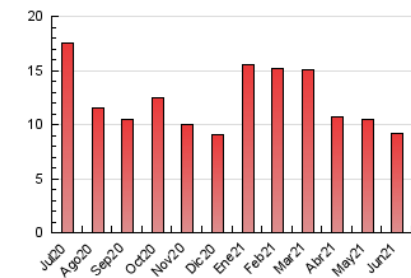

Páginas (x 1000)