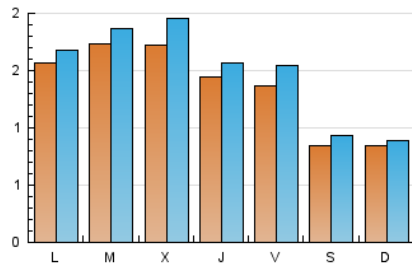

1. Cifras totales y promedios (Nacional)

MES - AÑO	NAVEGADORES UNICOS	VISITAS	PAGINAS
Junio - 2021	3.057	4.560	6.352
PROMEDIO DIARIO	138	152	212
PROMEDIO LUNES-VIERNES	158	174	244
PROMEDIO SABADO-DOMINGO	84	91	124
PAGINAS / VISITAS	1,39		
DURACION MEDIA VISITAS	0:00:44		
DURACION MEDIA PAGINAS	0:01:51		

2. Secciones (Nacional)

	PAGINAS	%
HOME	1.263	19.88 %
RESTO	5.089	80.12 %

3. Por día del mes (Nacional)

Día	N. únicos	Visitas	Páginas	Día	N. únicos	Visitas	Páginas	Día	N. únicos	Visitas	Páginas
1	129	147	229	11	144	157	213	21	142	145	208
2	101	116	139	12	78	87	117	22	121	131	171
3	122	138	197	13	124	130	161	23	135	150	215
4	99	115	182	14	192	202	286	24	116	121	187
5	99	104	147	15	180	193	249	25	98	104	177
6	65	73	99	16	189	222	309	26	45	51	78
7	147	163	232	17	189	210	286	27	69	71	97
8	228	237	320	18	207	245	341	28	148	160	250
9	247	272	335	19	115	130	176	29	209	226	328
10	148	159	206	20	76	83	120	30	186	218	297

4. Gráficas (Nacional)

4.1 Por día de la semana (promedio)

N. únicos / Visitas (x 100)

Páginas (x 100)

4.2 Por franja horaria (promedio)

Visitas (x 1000)

Páginas (x 1000)

4.3 Por meses