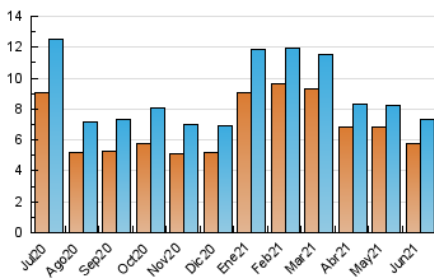

4.3 Por meses

N. únicos / Visitas (x 1000)