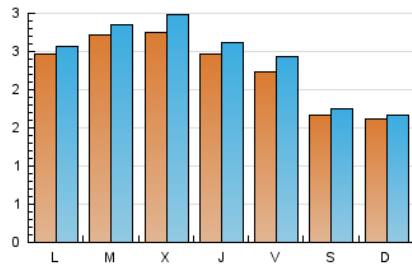

1. Cifras totales y promedios (Nacional e Internacional)

MES - AÑO	NAVEGADORES UNICOS	VISITAS	PAGINAS
Junio - 2021	5.798	7.325	9.197
PROMEDIO DIARIO	230	244	307
PROMEDIO LUNES-VIERNES	255	271	343
PROMEDIO SABADO-DOMINGO	163	171	207
PAGINAS / VISITAS	1,26		
DURACION MEDIA VISITAS	0:00:32		
DURACION MEDIA PAGINAS	0:02:05		

2. Secciones (Nacional e Internacional)

	PAGINAS	%
HOME	1.467	15.95 %
RESTO	7.730	84.05 %

3. Por día del mes (Nacional e Internacional)

Día	N. únicos	Visitas	Páginas	Día	N. únicos	Visitas	Páginas	Día	N. únicos	Visitas	Páginas
1	222	240	331	11	222	235	293	21	235	238	301
2	210	226	258	12	138	148	178	22	219	230	272
3	259	275	344	13	195	201	232	23	249	264	335
4	208	224	296	14	263	273	357	24	222	227	293
5	178	184	241	15	281	294	351	25	149	156	229
6	136	144	179	16	274	307	394	26	134	140	168
7	231	247	319	17	301	322	398	27	138	140	166
8	325	334	419	18	317	355	451	28	259	271	362
9	355	380	446	19	213	228	274	29	309	326	429
10	207	218	265	20	173	180	217	30	286	318	399

4. Gráficas (Nacional e Internacional)

4.1 Por día de la semana (promedio)

N. únicos / Visitas (x 100)

Páginas (x 100)

4.2 Por franja horaria (promedio)

Visitas (x 1000)

Páginas (x 1000)

4.3 Por meses