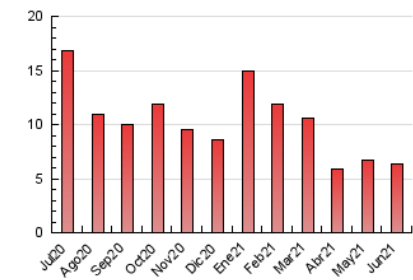

1. Cifras totales y promedios (Nacional)

MES - AÑO	NAVEGADORES UNICOS	VISITAS	PAGINAS
Junio - 2021	3.057	4.560	6.352
PROMEDIO DIARIO	138	152	212
PROMEDIO LUNES-VIERNES	158	174	244
PROMEDIO SABADO-DOMINGO	84	91	124
PAGINAS / VISITAS	1,39		
DURACION MEDIA VISITAS	0:00:44		
DURACION MEDIA PAGINAS	0:01:51		

2. Secciones (Nacional)

	PAGINAS	%
HOME	1.263	19.88 %
RESTO	5.089	80.12 %

3. Por día del mes (Nacional)

Día	N. únicos	Visitas	Páginas	Día	N. únicos	Visitas	Páginas	Día	N. únicos	Visitas	Páginas
1	129	147	229	11	144	157	213	21	142	145	208
2	101	116	139	12	78	87	117	22	121	131	171
3	122	138	197	13	124	130	161	23	135	150	215
4	99	115	182	14	192	202	286	24	116	121	187
5	99	104	147	15	180	193	249	25	98	104	177
6	65	73	99	16	189	222	309	26	45	51	78
7	147	163	232	17	189	210	286	27	69	71	97
8	228	237	320	18	207	245	341	28	148	160	250
9	247	272	335	19	115	130	176	29	209	226	328
10	148	159	206	20	76	83	120	30	186	218	297

4. Gráficas (Nacional)

4.1 Por día de la semana (promedio)

N. únicos / Visitas (x 100)

Páginas (x 100)

4.2 Por franja horaria (promedio)

Visitas (x 1000)

Páginas (x 1000)

4.3 Por meses

N. únicos / Visitas (x 1000)

Páginas (x 1000)

5. Observaciones

Este Medio Electrónico de Comunicación ha sido medido por la herramienta Google Analytics de Google

6. Definiciones básicas (Para más información ver Normas Técnicas para el Control de los Medios Electrónicos de Comunicación)