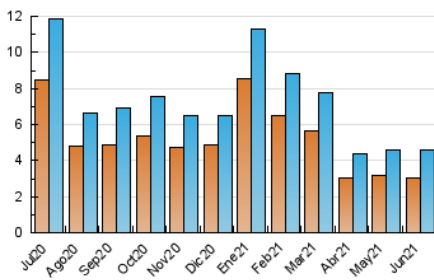

1. Cifras totales y promedios (Nacional)

MES - AÑO	NAVEGADORES UNICOS	VISITAS	PAGINAS
Junio - 2021	3.057	4.560	6.352
PROMEDIO DIARIO	138	152	212
PROMEDIO LUNES-VIERNES	158	174	244
PROMEDIO SABADO-DOMINGO	84	91	124
PAGINAS / VISITAS	1,39		
DURACION MEDIA VISITAS	0:00:44		
DURACION MEDIA PAGINAS	0:01:51		

2. Secciones (Nacional)

	PAGINAS	%
HOME	1.263	19.88 %
RESTO	5.089	80.12 %

3. Por día del mes (Nacional)

Día	N. únicos	Visitas	Páginas	Día	N. únicos	Visitas	Páginas	Día	N. únicos	Visitas	Páginas
1	129	147	229	11	144	157	213	21	142	145	208
2	101	116	139	12	78	87	117	22	121	131	171
3	122	138	197	13	124	130	161	23	135	150	215
4	99	115	182	14	192	202	286	24	116	121	187
5	99	104	147	15	180	193	249	25	98	104	177
6	65	73	99	16	189	222	309	26	45	51	78
7	147	163	232	17	189	210	286	27	69	71	97
8	228	237	320	18	207	245	341	28	148	160	250
9	247	272	335	19	115	130	176	29	209	226	328
10	148	159	206	20	76	83	120	30	186	218	297

4. Gráficas (Nacional)

4.1 Por día de la semana (promedio)

N. únicos / Visitas (x 100)

Páginas (x 100)

4.2 Por franja horaria (promedio)

Visitas (x 1000)

Páginas (x 1000)

4.3 Por meses

N. únicos / Visitas (x 1000)

Páginas (x 1000)

5. Observaciones

Este Medio Electrónico de Comunicación ha sido medido por la herramienta Google Analytics de Google

6. Definiciones básicas (Para más información ver Normas Técnicas para el Control de los Medios Electrónicos de Comunicación)