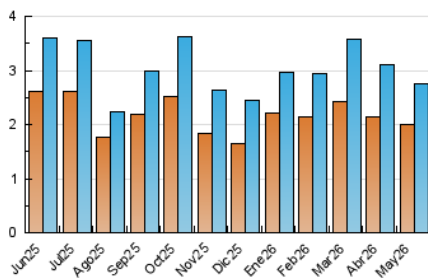

#### 4. Gráficas (Nacional e Internacional)

##### 4.1 Por día de la semana (promedio)

N. únicos / Visitas (x 100)

Páginas (x 100)

##### 4.2 Por franja horaria (promedio)

Visitas\_ (x 1000)

Páginas (x 1000)

##### 4.3 Por meses

N. únicos / Visitas (x 1000)

Páginas (x 1000)