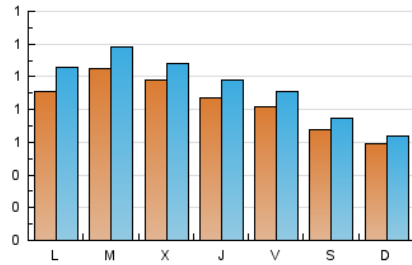

4. Gráficas (Nacional e Internacional)

4.1 Por día de la semana (promedio)

N. únicos / Visitas (x 100)