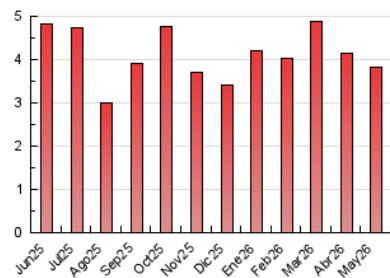

#### 4. Gráficas (Nacional e Internacional)

##### 4.1 Por día de la semana (promedio)

N. únicos / Visitas (x 100)

Páginas (x 100)

##### 4.2 Por franja horaria (promedio)

Visitas\_ (x 1000)

Páginas (x 1000)

##### 4.3 Por meses

N. únicos / Visitas (x 1000)

Páginas (x 1000)