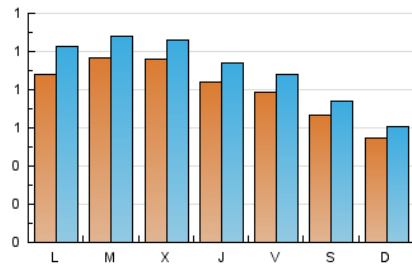

4. Gráficas (Nacional)

4.1 Por día de la semana (promedio)

N. únicos / Visitas (x 100)