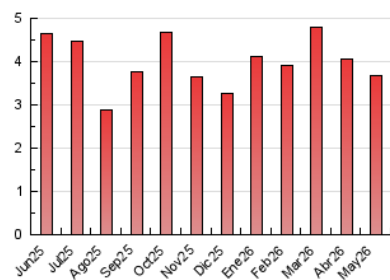

#### 3. Por día del mes (Nacional)

Día	N. únicos	Visitas	Páginas	Día	N. únicos	Visitas	Páginas	Día	N. únicos	Visitas	Páginas
<b>1</b>	65	69	85	<b>11</b>	70	85	107	<b>21</b>	82	100	134
<b>2</b>	44	47	62	<b>12</b>	71	80	114	<b>22</b>	83	93	144
<b>3</b>	46	47	52	<b>13</b>	70	85	111	<b>23</b>	69	78	97
<b>4</b>	80	91	148	<b>14</b>	55	62	84	<b>24</b>	58	63	74
<b>5</b>	73	85	113	<b>15</b>	61	70	99	<b>25</b>	67	80	88
<b>6</b>	86	95	122	<b>16</b>	56	63	88	<b>26</b>	117	129	194
<b>7</b>	90	103	151	<b>17</b>	36	49	70	<b>27</b>	149	157	189
<b>8</b>	96	109	154	<b>18</b>	136	156	203	<b>28</b>	107	110	157
<b>9</b>	101	111	132	<b>19</b>	125	139	189	<b>29</b>	92	101	152
<b>10</b>	68	71	80	<b>20</b>	80	87	117	<b>30</b>	67	73	89
								<b>31</b>	69	73	88

##### 4.1 Por día de la semana (promedio)

N. únicos / Visitas (x 100)

Páginas (x 100)

##### 4.2 Por franja horaria (promedio)

Visitas\_ (x 1000)

Páginas (x 1000)

##### 4.3 Por meses

N. únicos / Visitas (x 1000)

Páginas (x 1000)