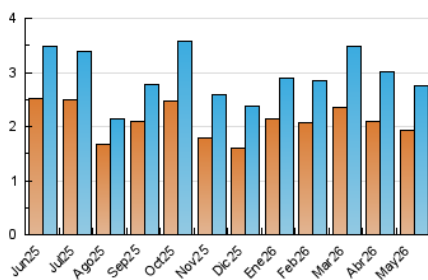

#### 3. Por día del mes (Nacional)

Día	N. únicos	Visitas	Páginas	Día	N. únicos	Visitas	Páginas	Día	N. únicos	Visitas	Páginas
<b>1</b>	65	69	85	<b>11</b>	70	85	107	<b>21</b>	82	100	134
<b>2</b>	44	47	62	<b>12</b>	71	80	114	<b>22</b>	83	93	144
<b>3</b>	46	47	52	<b>13</b>	70	85	111	<b>23</b>	69	78	97
<b>4</b>	80	91	148	<b>14</b>	55	62	84	<b>24</b>	58	63	74
<b>5</b>	73	85	113	<b>15</b>	61	70	99	<b>25</b>	67	80	88
<b>6</b>	86	95	122	<b>16</b>	56	63	88	<b>26</b>	117	129	194
<b>7</b>	90	103	151	<b>17</b>	36	49	70	<b>27</b>	149	157	189
<b>8</b>	96	109	154	<b>18</b>	136	156	203	<b>28</b>	107	110	157
<b>9</b>	101	111	132	<b>19</b>	125	139	189	<b>29</b>	92	101	152
<b>10</b>	68	71	80	<b>20</b>	80	87	117	<b>30</b>	67	73	89
								<b>31</b>	69	73	88

##### 4.1 Por día de la semana (promedio)

N. únicos / Visitas (x 100)

Páginas (x 100)

##### 4.2 Por franja horaria (promedio)

Visitas\_ (x 1000)

Páginas (x 1000)

##### 4.3 Por meses

N. únicos / Visitas (x 1000)

Páginas (x 1000)