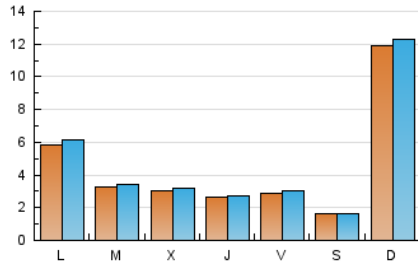

4. Gráficas (Nacional e Internacional)

4.1 Por día de la semana (promedio)

N. únicos / Visitas (x 100)