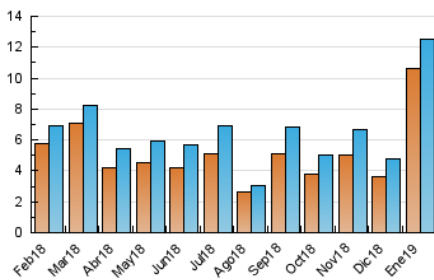

#### 3. Por día del mes (Nacional)

Día	N. únicos	Visitas	Páginas	Día	N. únicos	Visitas	Páginas	Día	N. únicos	Visitas	Páginas
1	69	74	90	11	348	374	478	21	433	456	572
2	129	146	188	12	154	167	212	22	601	626	721
3	136	152	195	13	184	190	232	23	234	252	334
4	126	137	182	14	183	198	276	24	222	234	319
5	102	104	129	15	197	210	277	25	217	232	297
6	3.938	4.045	5.903	16	352	375	465	26	136	142	192
7	1.308	1.355	2.081	17	267	278	341	27	135	137	187
8	399	428	686	18	239	257	338	28	179	204	284
9	442	462	625	19	153	158	212	29	175	197	256
10	276	295	405	20	216	229	289	30	168	181	230
								31	209	216	297

4. Gráficas (Nacional)

4.1 Por día de la semana (promedio)

N. únicos / Visitas (x 100)

Páginas (x 100)

4.2 Por franja horaria (promedio)

Visitas (x 1000)

Páginas (x 1000)

4.3 Por meses

N. únicos / Visitas (x 1000)

Páginas (x 1000)