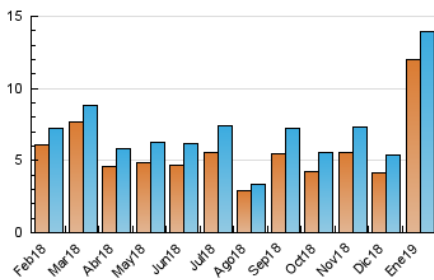

### 3. Por día del mes (Nacional e Internacional)

Día	N. únicos	Visitas	Páginas	Día	N. únicos	Visitas	Páginas	Día	N. únicos	Visitas	Páginas
1	75	80	96	11	436	463	569	21	503	526	653
2	148	166	214	12	174	187	234	22	657	682	777
3	161	177	220	13	221	227	270	23	255	273	356
4	136	147	193	14	226	241	320	24	275	287	372
5	120	123	148	15	219	232	299	25	268	283	348
6	4.055	4.164	6.058	16	433	456	547	26	160	166	218
7	1.391	1.438	2.179	17	297	308	371	27	162	166	217
8	476	505	769	18	310	328	410	28	217	242	324
9	486	506	669	19	188	193	248	29	186	208	269
10	350	369	488	20	335	348	409	30	179	192	241
								31	226	233	315

4. Gráficas (Nacional e Internacional)

4.1 Por día de la semana (promedio)

N. únicos / Visitas (x 100)

Páginas (x 100)

4.2 Por franja horaria (promedio)

Visitas (x 1000)

Páginas (x 1000)

4.3 Por meses

N. únicos / Visitas (x 1000)

Páginas (x 1000)