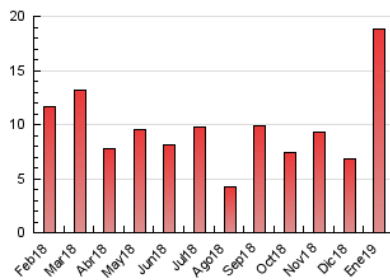

### 3. Por día del mes (Nacional e Internacional)

Día	N. únicos	Visitas	Páginas	Día	N. únicos	Visitas	Páginas	Día	N. únicos	Visitas	Páginas
1	75	80	96	11	436	463	569	21	503	526	653
2	148	166	214	12	174	187	234	22	657	682	777
3	161	177	220	13	221	227	270	23	255	273	356
4	136	147	193	14	226	241	320	24	275	287	372
5	120	123	148	15	219	232	299	25	268	283	348
6	4.055	4.164	6.058	16	433	456	547	26	160	166	218
7	1.391	1.438	2.179	17	297	308	371	27	162	166	217
8	476	505	769	18	310	328	410	28	217	242	324
9	486	506	669	19	188	193	248	29	186	208	269
10	350	369	488	20	335	348	409	30	179	192	241
								31	226	233	315

4. Gráficas (Nacional e Internacional)

4.1 Por día de la semana (promedio)

N. únicos / Visitas (x 100)

Páginas (x 100)

4.2 Por franja horaria (promedio)

Visitas (x 1000)

Páginas (x 1000)

4.3 Por meses

N. únicos / Visitas (x 1000)

Páginas (x 1000)

### Duración Visita:

Tiempo en segundos de todas las visitas de dos o más páginas vistas, dividido por el número total de visitas de dos o más páginas vistas.