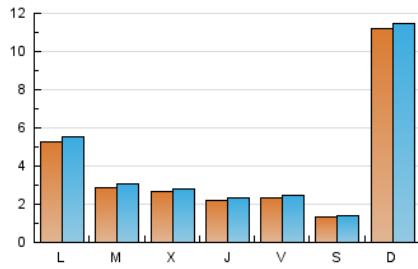

4. Gráficas (Nacional)

4.1 Por día de la semana (promedio)

N. únicos / Visitas (x 100)