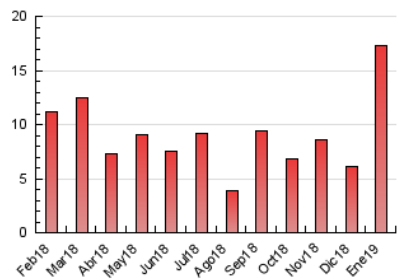

#### 3. Por día del mes (Nacional)

Día	N. únicos	Visitas	Páginas	Día	N. únicos	Visitas	Páginas	Día	N. únicos	Visitas	Páginas
1	69	74	90	11	348	374	478	21	433	456	572
2	129	146	188	12	154	167	212	22	601	626	721
3	136	152	195	13	184	190	232	23	234	252	334
4	126	137	182	14	183	198	276	24	222	234	319
5	102	104	129	15	197	210	277	25	217	232	297
6	3.938	4.045	5.903	16	352	375	465	26	136	142	192
7	1.308	1.355	2.081	17	267	278	341	27	135	137	187
8	399	428	686	18	239	257	338	28	179	204	284
9	442	462	625	19	153	158	212	29	175	197	256
10	276	295	405	20	216	229	289	30	168	181	230
								31	209	216	297

4. Gráficas (Nacional)

4.1 Por día de la semana (promedio)

N. únicos / Visitas (x 100)

Páginas (x 100)

4.2 Por franja horaria (promedio)

Visitas (x 1000)

Páginas (x 1000)

4.3 Por meses

N. únicos / Visitas (x 1000)

Páginas (x 1000)