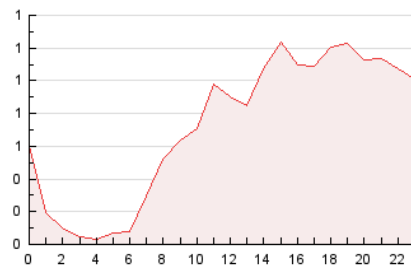

#### 3. Por día del mes (Nacional)

Día	N. únicos	Visitas	Páginas	Día	N. únicos	Visitas	Páginas	Día	N. únicos	Visitas	Páginas
1	69	74	90	11	348	374	478	21	433	456	572
2	129	146	188	12	154	167	212	22	601	626	721
3	136	152	195	13	184	190	232	23	234	252	334
4	126	137	182	14	183	198	276	24	222	234	319
5	102	104	129	15	197	210	277	25	217	232	297
6	3.938	4.045	5.903	16	352	375	465	26	136	142	192
7	1.308	1.355	2.081	17	267	278	341	27	135	137	187
8	399	428	686	18	239	257	338	28	179	204	284
9	442	462	625	19	153	158	212	29	175	197	256
10	276	295	405	20	216	229	289	30	168	181	230
								31	209	216	297

4. Gráficas (Nacional)

4.1 Por día de la semana (promedio)

N. únicos / Visitas (x 100)

Páginas (x 100)

4.2 Por franja horaria (promedio)

Visitas (x 1000)

Páginas (x 1000)

4.3 Por meses

N. únicos / Visitas (x 1000)

Páginas (x 1000)