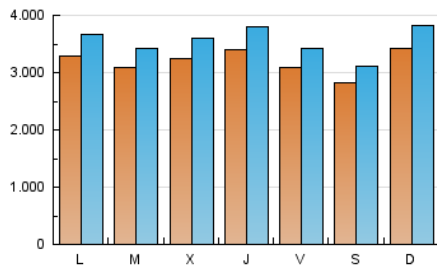

1. Cifras totales y promedios (Nacional)

MES - AÑO	NAVEGADORES UNICOS	VISITAS	PAGINAS
Diciembre - 2019	7.357.323	11.047.490	21.531.715
PROMEDIO DIARIO	320.574	356.371	694.571
PROMEDIO LUNES-VIERNES	322.592	358.478	737.206
PROMEDIO SABADO-DOMINGO	315.643	351.220	590.355
PAGINAS / VISITAS	1,95		
DURACION MEDIA VISITAS	0:04:54		
DURACION MEDIA PAGINAS	0:05:09		

2. Secciones (Nacional)

	PAGINAS	%
HOME	1.212.708	5.63 %
RESTO	20.319.007	94.37 %

3. Por día del mes (Nacional)

Día	N. únicos	Visitas	Páginas	Día	N. únicos	Visitas	Páginas	Día	N. únicos	Visitas	Páginas
1	380.669	411.205	658.462	11	338.941	378.351	840.350	21	306.107	338.682	563.149
2	364.951	399.872	862.055	12	350.762	392.174	852.266	22	402.485	469.980	855.539
3	414.018	452.289	932.750	13	326.253	361.571	780.404	23	333.180	378.453	790.621
4	372.707	419.331	898.247	14	294.446	324.823	547.536	24	199.861	220.774	435.943
5	363.908	403.934	825.842	15	319.605	356.124	590.184	25	240.799	263.010	431.847
6	291.120	318.526	556.171	16	279.571	314.814	710.916	26	281.881	317.080	643.299
7	260.955	287.097	495.940	17	339.049	378.872	807.905	27	286.996	319.527	645.306
8	250.294	278.018	488.023	18	347.142	383.175	834.830	28	269.229	295.807	494.200
9	289.553	317.181	635.832	19	366.421	411.152	859.723	29	357.001	399.243	620.160
10	332.175	371.244	819.064	20	333.188	370.010	759.111	30	382.737	427.635	784.773
								31	261.804	287.536	511.267

4. Gráficas (Nacional)

4.1 Por día de la semana (promedio)

N. únicos / Visitas (x 100)

Páginas (x 100)

4.2 Por franja horaria (promedio)

Visitas (x 1000)

Páginas (x 1000)

4.3 Por meses