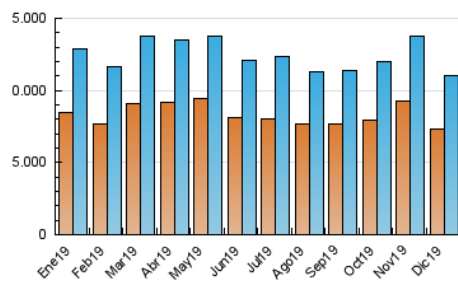

4.3 Por meses

N. únicos / Visitas (x 1000)