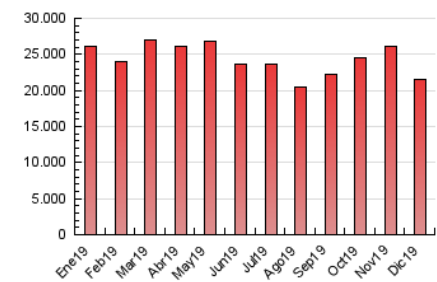

Páginas (x 1000)