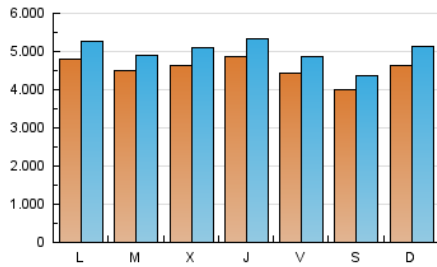

1. Cifras totales y promedios (Nacional e Internacional)

MES - AÑO	NAVEGADORES UNICOS	VISITAS	PAGINAS
Diciembre - 2019	11.315.169	15.519.829	28.871.934
PROMEDIO DIARIO	455.967	500.640	931.353
PROMEDIO LUNES-VIERNES	464.179	509.317	989.468
PROMEDIO SABADO-DOMINGO	435.894	479.428	789.293
PAGINAS / VISITAS	1,86		
DURACION MEDIA VISITAS	0:04:52		
DURACION MEDIA PAGINAS	0:05:38		

2. Secciones (Nacional e Internacional)

	PAGINAS	%
HOME	1.341.192	4.65 %
RESTO	27.530.742	95.35 %

3. Por día del mes (Nacional e Internacional)

Día	N. únicos	Visitas	Páginas	Día	N. únicos	Visitas	Páginas	Día	N. únicos	Visitas	Páginas
1	531.235	570.622	911.807	11	490.465	540.605	1.128.258	21	420.040	459.471	743.303
2	594.215	640.046	1.251.310	12	496.278	541.597	1.118.786	22	514.033	595.138	1.041.375
3	649.273	690.919	1.327.726	13	451.891	496.567	1.018.324	23	463.718	522.046	1.019.209
4	581.313	641.326	1.270.137	14	389.469	427.927	714.112	24	305.976	336.336	613.241
5	566.986	620.194	1.189.085	15	419.763	463.849	763.369	25	314.731	344.117	556.123
6	456.294	499.288	860.311	16	384.438	425.602	902.495	26	387.872	431.361	829.439
7	396.687	432.831	725.893	17	432.875	481.116	985.409	27	407.634	450.476	856.872
8	382.626	416.336	709.051	18	469.910	511.911	1.060.958	28	393.057	425.156	689.347
9	446.450	485.916	920.350	19	491.942	544.483	1.088.250	29	476.139	523.520	805.383
10	489.490	540.058	1.111.890	20	457.499	501.026	978.387	30	504.747	558.351	992.286
								31	367.937	401.638	689.448

4. Gráficas (Nacional e Internacional)

4.1 Por día de la semana (promedio)

N. únicos / Visitas (x 100)

Páginas (x 100)

4.2 Por franja horaria (promedio)

Visitas (x 1000)

Páginas (x 1000)

4.3 Por meses