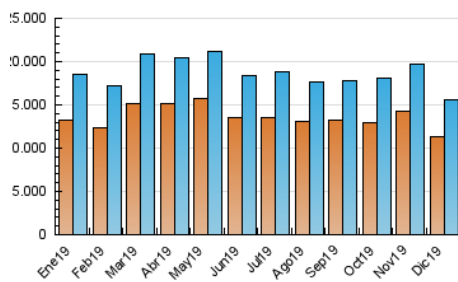

4.3 Por meses

N. únicos / Visitas (x 1000)