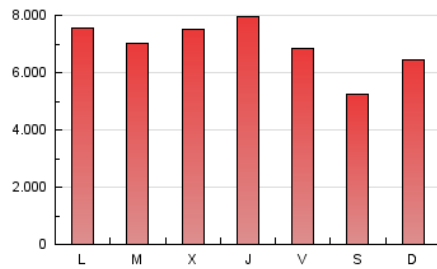

1. Cifras totales y promedios (Nacional)

MES - AÑO	NAVEGADORES UNICOS	VISITAS	PAGINAS
Diciembre - 2019	7.357.323	11.047.490	21.531.715
PROMEDIO DIARIO	320.574	356.371	694.571
PROMEDIO LUNES-VIERNES	322.592	358.478	737.206
PROMEDIO SABADO-DOMINGO	315.643	351.220	590.355
PAGINAS / VISITAS	1,95		
DURACION MEDIA VISITAS	0:04:54		
DURACION MEDIA PAGINAS	0:05:09		

2. Secciones (Nacional)

	PAGINAS	%
HOME	1.212.708	5.63 %
RESTO	20.319.007	94.37 %

3. Por día del mes (Nacional)

Día	N. únicos	Visitas	Páginas	Día	N. únicos	Visitas	Páginas	Día	N. únicos	Visitas	Páginas
1	380.669	411.205	658.462	11	338.941	378.351	840.350	21	306.107	338.682	563.149
2	364.951	399.872	862.055	12	350.762	392.174	852.266	22	402.485	469.980	855.539
3	414.018	452.289	932.750	13	326.253	361.571	780.404	23	333.180	378.453	790.621
4	372.707	419.331	898.247	14	294.446	324.823	547.536	24	199.861	220.774	435.943
5	363.908	403.934	825.842	15	319.605	356.124	590.184	25	240.799	263.010	431.847
6	291.120	318.526	556.171	16	279.571	314.814	710.916	26	281.881	317.080	643.299
7	260.955	287.097	495.940	17	339.049	378.872	807.905	27	286.996	319.527	645.306
8	250.294	278.018	488.023	18	347.142	383.175	834.830	28	269.229	295.807	494.200
9	289.553	317.181	635.832	19	366.421	411.152	859.723	29	357.001	399.243	620.160
10	332.175	371.244	819.064	20	333.188	370.010	759.111	30	382.737	427.635	784.773
								31	261.804	287.536	511.267

4. Gráficas (Nacional)

4.1 Por día de la semana (promedio)

N. únicos / Visitas (x 100)

Páginas (x 100)

4.2 Por franja horaria (promedio)

Visitas (x 1000)

Páginas (x 1000)

4.3 Por meses