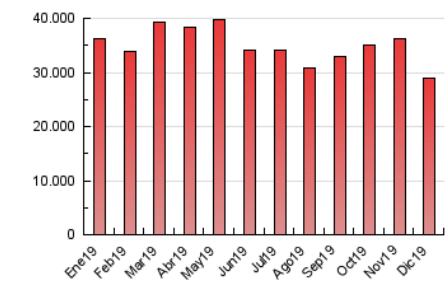

Páginas (x 1000)