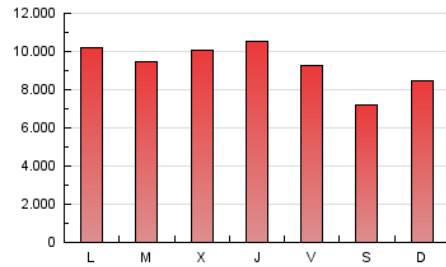

1. Cifras totales y promedios (Nacional e Internacional)

MES - AÑO	NAVEGADORES UNICOS	VISITAS	PAGINAS
Diciembre - 2019	11.315.169	15.519.829	28.871.934
PROMEDIO DIARIO	455.967	500.640	931.353
PROMEDIO LUNES-VIERNES	464.179	509.317	989.468
PROMEDIO SABADO-DOMINGO	435.894	479.428	789.293
PAGINAS / VISITAS	1,86		
DURACION MEDIA VISITAS	0:04:52		
DURACION MEDIA PAGINAS	0:05:38		

2. Secciones (Nacional e Internacional)

	PAGINAS	%
HOME	1.341.192	4.65 %
RESTO	27.530.742	95.35 %

3. Por día del mes (Nacional e Internacional)

Día	N. únicos	Visitas	Páginas	Día	N. únicos	Visitas	Páginas	Día	N. únicos	Visitas	Páginas
1	531.235	570.622	911.807	11	490.465	540.605	1.128.258	21	420.040	459.471	743.303
2	594.215	640.046	1.251.310	12	496.278	541.597	1.118.786	22	514.033	595.138	1.041.375
3	649.273	690.919	1.327.726	13	451.891	496.567	1.018.324	23	463.718	522.046	1.019.209
4	581.313	641.326	1.270.137	14	389.469	427.927	714.112	24	305.976	336.336	613.241
5	566.986	620.194	1.189.085	15	419.763	463.849	763.369	25	314.731	344.117	556.123
6	456.294	499.288	860.311	16	384.438	425.602	902.495	26	387.872	431.361	829.439
7	396.687	432.831	725.893	17	432.875	481.116	985.409	27	407.634	450.476	856.872
8	382.626	416.336	709.051	18	469.910	511.911	1.060.958	28	393.057	425.156	689.347
9	446.450	485.916	920.350	19	491.942	544.483	1.088.250	29	476.139	523.520	805.383
10	489.490	540.058	1.111.890	20	457.499	501.026	978.387	30	504.747	558.351	992.286
								31	367.937	401.638	689.448

4. Gráficas (Nacional e Internacional)

4.1 Por día de la semana (promedio)

N. únicos / Visitas (x 100)

Páginas (x 100)

4.2 Por franja horaria (promedio)

Visitas (x 1000)

Páginas (x 1000)

4.3 Por meses