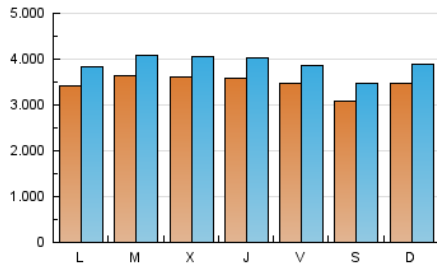

1. Cifras totales y promedios (Nacional)

MES - AÑO	NAVEGADORES UNICOS	VISITAS	PAGINAS
Diciembre - 2018	8.069.292	12.013.292	23.725.488
PROMEDIO DIARIO	345.874	387.526	765.338
PROMEDIO LUNES-VIERNES	354.300	396.748	819.293
PROMEDIO SABADO-DOMINGO	328.180	368.159	652.034
PAGINAS / VISITAS	1,97		
DURACION MEDIA VISITAS	0:05:25		
DURACION MEDIA PAGINAS	0:05:32		

2. Secciones (Nacional)

	PAGINAS	%
HOME	949.490	4.00 %
RESTO	22.775.998	96.00 %

3. Por día del mes (Nacional)

Día	N. únicos	Visitas	Páginas	Día	N. únicos	Visitas	Páginas	Día	N. únicos	Visitas	Páginas
1	311.689	342.896	606.129	11	372.500	419.014	933.494	21	336.043	369.616	784.888
2	428.324	472.314	811.156	12	387.458	431.333	931.317	22	327.498	390.715	794.022
3	476.936	534.512	1.079.146	13	357.684	405.510	904.806	23	291.956	332.835	593.069
4	437.200	486.670	1.000.581	14	345.430	388.646	835.128	24	230.079	256.265	492.535
5	380.321	425.840	895.527	15	303.675	339.244	600.889	25	241.417	270.073	474.451
6	332.785	369.647	661.173	16	387.133	434.162	739.015	26	308.829	340.343	698.925
7	312.837	347.209	724.081	17	414.240	476.016	989.601	27	403.703	456.759	869.217
8	290.904	323.743	575.384	18	404.591	456.554	960.259	28	399.888	443.525	837.977
9	303.632	338.134	608.060	19	373.354	421.646	912.132	29	306.347	334.758	571.829
10	346.277	387.563	871.020	20	336.287	378.586	852.187	30	330.646	372.793	620.786
								31	242.440	266.371	496.704

4. Gráficas (Nacional)

4.1 Por día de la semana (promedio)

N. únicos / Visitas (x 100)

Páginas (x 100)

4.2 Por franja horaria (promedio)

Visitas (x 1000)

Páginas (x 1000)

4.3 Por meses