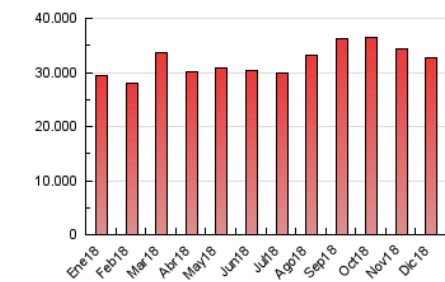

Páginas (x 1000)