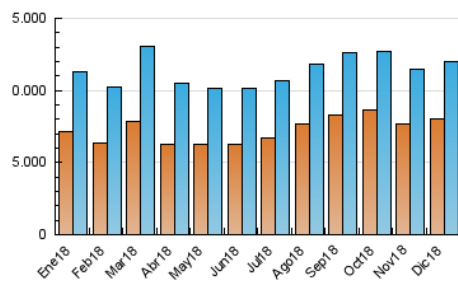

2. Secciones (Nacional)

	PAGINAS	%
HOME	949.490	4.00 %
RESTO	22.775.998	96.00 %

3. Por día del mes (Nacional)

Día	N. únicos	Visitas	Páginas	Día	N. únicos	Visitas	Páginas	Día	N. únicos	Visitas	Páginas
1	311.689	342.896	606.129	11	372.500	419.014	933.494	21	336.043	369.616	784.888
2	428.324	472.314	811.156	12	387.458	431.333	931.317	22	327.498	390.715	794.022
3	476.936	534.512	1.079.146	13	357.684	405.510	904.806	23	291.956	332.835	593.069
4	437.200	486.670	1.000.581	14	345.430	388.646	835.128	24	230.079	256.265	492.535
5	380.321	425.840	895.527	15	303.675	339.244	600.889	25	241.417	270.073	474.451
6	332.785	369.647	661.173	16	387.133	434.162	739.015	26	308.829	340.343	698.925
7	312.837	347.209	724.081	17	414.240	476.016	989.601	27	403.703	456.759	869.217
8	290.904	323.743	575.384	18	404.591	456.554	960.259	28	399.888	443.525	837.977
9	303.632	338.134	608.060	19	373.354	421.646	912.132	29	306.347	334.758	571.829
10	346.277	387.563	871.020	20	336.287	378.586	852.187	30	330.646	372.793	620.786
								31	242.440	266.371	496.704

4. Gráficas (Nacional)

4.1 Por día de la semana (promedio)

N. únicos / Visitas (x 100)

Páginas (x 100)

4.2 Por franja horaria (promedio)

Visitas (x 1000)

Páginas (x 1000)

4.3 Por meses

N. únicos / Visitas (x 1000)

Páginas (x 1000)

5. Observaciones

Este Medio Electrónico de Comunicación ha sido medido por la herramienta Google Analytics de Google

6. Definiciones básicas (Para más información ver Normas Técnicas para el Control de los Medios Electrónicos de Comunicación)

Visita:

Una secuencia ininterrumpida de páginas servidas a un usuario válido. Si dicho usuario no realiza peticiones de páginas en un periodo de tiempo (30 min) la siguiente petición constituirá el inicio de una nueva visita.