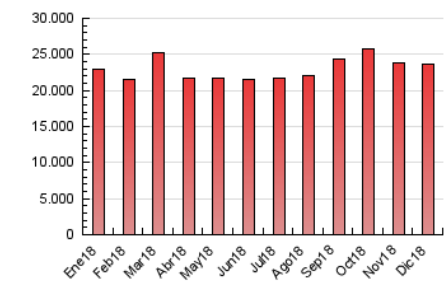

Páginas (x 1000)