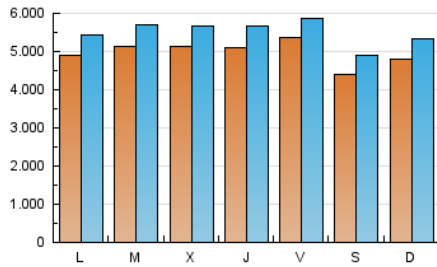

1. Cifras totales y promedios (Nacional e Internacional)

MES - AÑO	NAVEGADORES UNICOS	VISITAS	PAGINAS
Diciembre - 2018	12.295.287	17.006.969	32.699.018
PROMEDIO DIARIO	495.024	548.612	1.054.807
PROMEDIO LUNES-VIERNES	511.398	566.141	1.127.372
PROMEDIO SABADO-DOMINGO	460.638	511.800	902.421
PAGINAS / VISITAS	1,92		
DURACION MEDIA VISITAS	0:05:41		
DURACION MEDIA PAGINAS	0:06:08		

2. Secciones (Nacional e Internacional)

	PAGINAS	%
HOME	1.069.329	3.27 %
RESTO	31.629.689	96.73 %

3. Por día del mes (Nacional e Internacional)

Día	N. únicos	Visitas	Páginas	Día	N. únicos	Visitas	Páginas	Día	N. únicos	Visitas	Páginas
1	436.946	479.179	843.706	11	538.371	601.483	1.293.231	21	496.372	543.413	1.069.445
2	568.949	621.284	1.071.011	12	547.885	606.022	1.273.611	22	465.000	539.394	1.044.775
3	654.799	725.844	1.430.392	13	518.366	581.365	1.236.754	23	414.025	466.677	820.386
4	614.356	679.304	1.363.942	14	496.263	549.996	1.130.066	24	344.457	381.793	706.488
5	551.770	611.968	1.245.678	15	421.123	468.285	825.262	25	335.428	372.242	644.182
6	500.640	546.520	990.905	16	513.604	572.353	982.075	26	435.527	480.406	946.807
7	469.433	514.312	1.039.190	17	571.363	648.649	1.312.865	27	543.085	611.508	1.142.561
8	421.326	463.845	836.192	18	561.215	624.091	1.276.023	28	684.355	737.986	1.281.154
9	434.827	482.550	881.849	19	514.439	574.141	1.205.155	29	456.478	498.633	840.116
10	513.097	566.711	1.222.183	20	477.043	529.786	1.132.744	30	474.101	525.799	878.839
								31	371.086	401.430	731.431

4. Gráficas (Nacional e Internacional)

4.1 Por día de la semana (promedio)

N. únicos / Visitas (x 100)

Páginas (x 100)

4.2 Por franja horaria (promedio)

Visitas (x 1000)

Páginas (x 1000)

4.3 Por meses