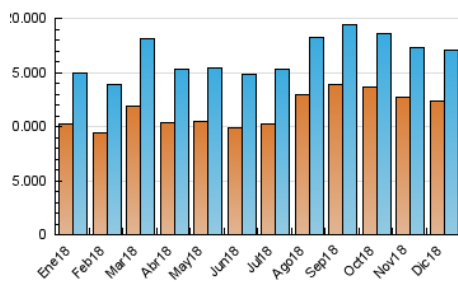

4.3 Por meses

N. únicos / Visitas (x 1000)