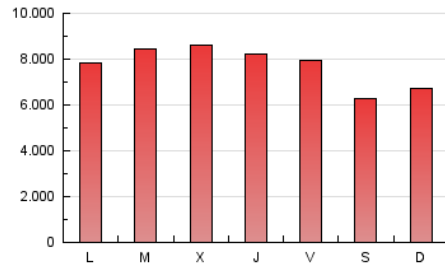

1. Cifras totales y promedios (Nacional)

MES - AÑO	NAVEGADORES UNICOS	VISITAS	PAGINAS
Diciembre - 2018	8.069.292	12.013.292	23.725.488
PROMEDIO DIARIO	345.874	387.526	765.338
PROMEDIO LUNES-VIERNES	354.300	396.748	819.293
PROMEDIO SABADO-DOMINGO	328.180	368.159	652.034
PAGINAS / VISITAS	1,97		
DURACION MEDIA VISITAS	0:05:25		
DURACION MEDIA PAGINAS	0:05:32		

2. Secciones (Nacional)

	PAGINAS	%
HOME	949.490	4.00 %
RESTO	22.775.998	96.00 %

3. Por día del mes (Nacional)

Día	N. únicos	Visitas	Páginas	Día	N. únicos	Visitas	Páginas	Día	N. únicos	Visitas	Páginas
1	311.689	342.896	606.129	11	372.500	419.014	933.494	21	336.043	369.616	784.888
2	428.324	472.314	811.156	12	387.458	431.333	931.317	22	327.498	390.715	794.022
3	476.936	534.512	1.079.146	13	357.684	405.510	904.806	23	291.956	332.835	593.069
4	437.200	486.670	1.000.581	14	345.430	388.646	835.128	24	230.079	256.265	492.535
5	380.321	425.840	895.527	15	303.675	339.244	600.889	25	241.417	270.073	474.451
6	332.785	369.647	661.173	16	387.133	434.162	739.015	26	308.829	340.343	698.925
7	312.837	347.209	724.081	17	414.240	476.016	989.601	27	403.703	456.759	869.217
8	290.904	323.743	575.384	18	404.591	456.554	960.259	28	399.888	443.525	837.977
9	303.632	338.134	608.060	19	373.354	421.646	912.132	29	306.347	334.758	571.829
10	346.277	387.563	871.020	20	336.287	378.586	852.187	30	330.646	372.793	620.786
								31	242.440	266.371	496.704

4. Gráficas (Nacional)

4.1 Por día de la semana (promedio)

N. únicos / Visitas (x 100)

Páginas (x 100)

4.2 Por franja horaria (promedio)

Visitas (x 1000)

Páginas (x 1000)

4.3 Por meses