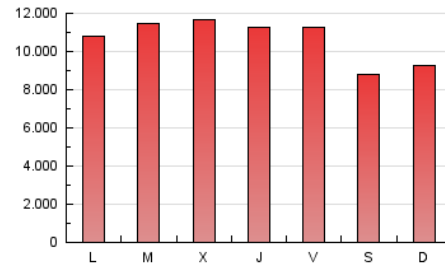

1. Cifras totales y promedios (Nacional e Internacional)

MES - AÑO	NAVEGADORES UNICOS	VISITAS	PAGINAS
Diciembre - 2018	12.295.287	17.006.969	32.699.018
PROMEDIO DIARIO	495.024	548.612	1.054.807
PROMEDIO LUNES-VIERNES	511.398	566.141	1.127.372
PROMEDIO SABADO-DOMINGO	460.638	511.800	902.421
PAGINAS / VISITAS	1,92		
DURACION MEDIA VISITAS	0:05:41		
DURACION MEDIA PAGINAS	0:06:08		

2. Secciones (Nacional e Internacional)

	PAGINAS	%
HOME	1.069.329	3.27 %
RESTO	31.629.689	96.73 %

3. Por día del mes (Nacional e Internacional)

Día	N. únicos	Visitas	Páginas	Día	N. únicos	Visitas	Páginas	Día	N. únicos	Visitas	Páginas
1	436.946	479.179	843.706	11	538.371	601.483	1.293.231	21	496.372	543.413	1.069.445
2	568.949	621.284	1.071.011	12	547.885	606.022	1.273.611	22	465.000	539.394	1.044.775
3	654.799	725.844	1.430.392	13	518.366	581.365	1.236.754	23	414.025	466.677	820.386
4	614.356	679.304	1.363.942	14	496.263	549.996	1.130.066	24	344.457	381.793	706.488
5	551.770	611.968	1.245.678	15	421.123	468.285	825.262	25	335.428	372.242	644.182
6	500.640	546.520	990.905	16	513.604	572.353	982.075	26	435.527	480.406	946.807
7	469.433	514.312	1.039.190	17	571.363	648.649	1.312.865	27	543.085	611.508	1.142.561
8	421.326	463.845	836.192	18	561.215	624.091	1.276.023	28	684.355	737.986	1.281.154
9	434.827	482.550	881.849	19	514.439	574.141	1.205.155	29	456.478	498.633	840.116
10	513.097	566.711	1.222.183	20	477.043	529.786	1.132.744	30	474.101	525.799	878.839
								31	371.086	401.430	731.431

4. Gráficas (Nacional e Internacional)

4.1 Por día de la semana (promedio)

N. únicos / Visitas (x 100)

Páginas (x 100)

4.2 Por franja horaria (promedio)

Visitas (x 1000)

Páginas (x 1000)

4.3 Por meses