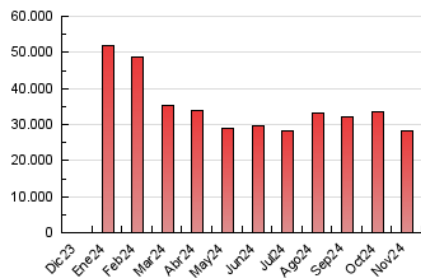

### 3. Por día del mes (Nacional e Internacional)

Día	N. únicos	Visitas	Páginas	Día	N. únicos	Visitas	Páginas	Día	N. únicos	Visitas	Páginas
<b>1</b>	535.426	646.330	1.312.406	<b>11</b>	341.435	409.608	969.626	<b>21</b>	431.738	519.414	1.158.771
<b>2</b>	390.559	467.428	961.669	<b>12</b>	297.264	362.115	913.558	<b>22</b>	529.242	630.978	1.332.595
<b>3</b>	353.399	452.058	937.038	<b>13</b>	310.681	378.164	942.273	<b>23</b>	309.393	376.196	730.126
<b>4</b>	369.547	463.112	1.134.368	<b>14</b>	319.869	388.961	927.781	<b>24</b>	368.486	446.260	849.044
<b>5</b>	341.456	422.436	1.039.225	<b>15</b>	330.090	399.220	910.636	<b>25</b>	439.541	532.612	1.166.355
<b>6</b>	289.263	352.540	935.233	<b>16</b>	276.898	319.804	642.379	<b>26</b>	304.294	374.216	911.669
<b>7</b>	326.642	390.635	965.113	<b>17</b>	221.747	256.584	549.878	<b>27</b>	314.769	382.881	899.552
<b>8</b>	579.700	713.465	1.428.087	<b>18</b>	248.670	303.530	810.105	<b>28</b>	267.032	325.210	795.258
<b>9</b>	346.122	404.509	764.692	<b>19</b>	417.123	509.474	1.125.096	<b>29</b>	301.053	365.801	807.042
<b>10</b>	306.610	357.918	705.889	<b>20</b>	404.008	461.347	1.089.332	<b>30</b>	287.683	331.761	612.971

#### 4.1 Por día de la semana (promedio)

N. únicos / Visitas (x 100)

Páginas (x 100)

#### 4.2 Por franja horaria (promedio)

Visitas\_ (x 1000)

Páginas (x 1000)

#### 4.3 Por meses

N. únicos / Visitas (x 1000)

Páginas (x 1000)