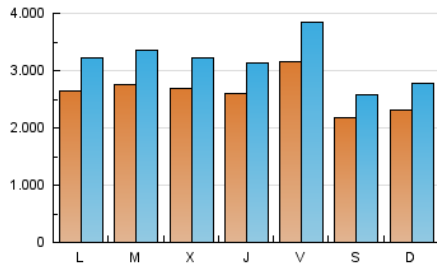

4. Gráficas (Nacional)

4.1 Por día de la semana (promedio)

N. únicos / Visitas (x 100)