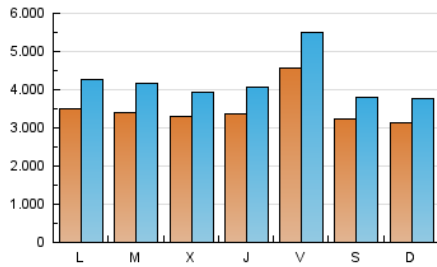

4. Gráficas (Nacional e Internacional)

4.1 Por día de la semana (promedio)

N. únicos / Visitas (x 100)