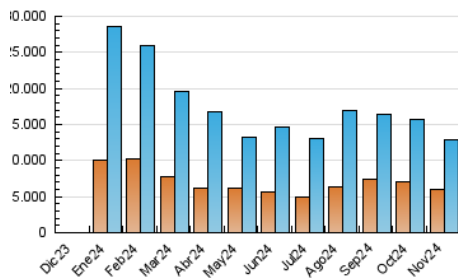

### 3. Por día del mes (Nacional e Internacional)

Día	N. únicos	Visitas	Páginas	Día	N. únicos	Visitas	Páginas	Día	N. únicos	Visitas	Páginas
<b>1</b>	535.426	646.330	1.312.406	<b>11</b>	341.435	409.608	969.626	<b>21</b>	431.738	519.414	1.158.771
<b>2</b>	390.559	467.428	961.669	<b>12</b>	297.264	362.115	913.558	<b>22</b>	529.242	630.978	1.332.595
<b>3</b>	353.399	452.058	937.038	<b>13</b>	310.681	378.164	942.273	<b>23</b>	309.393	376.196	730.126
<b>4</b>	369.547	463.112	1.134.368	<b>14</b>	319.869	388.961	927.781	<b>24</b>	368.486	446.260	849.044
<b>5</b>	341.456	422.436	1.039.225	<b>15</b>	330.090	399.220	910.636	<b>25</b>	439.541	532.612	1.166.355
<b>6</b>	289.263	352.540	935.233	<b>16</b>	276.898	319.804	642.379	<b>26</b>	304.294	374.216	911.669
<b>7</b>	326.642	390.635	965.113	<b>17</b>	221.747	256.584	549.878	<b>27</b>	314.769	382.881	899.552
<b>8</b>	579.700	713.465	1.428.087	<b>18</b>	248.670	303.530	810.105	<b>28</b>	267.032	325.210	795.258
<b>9</b>	346.122	404.509	764.692	<b>19</b>	417.123	509.474	1.125.096	<b>29</b>	301.053	365.801	807.042
<b>10</b>	306.610	357.918	705.889	<b>20</b>	404.008	461.347	1.089.332	<b>30</b>	287.683	331.761	612.971

#### 4.1 Por día de la semana (promedio)

N. únicos / Visitas (x 100)

Páginas (x 100)

#### 4.2 Por franja horaria (promedio)

Visitas\_ (x 1000)

Páginas (x 1000)

#### 4.3 Por meses

N. únicos / Visitas (x 1000)

Páginas (x 1000)