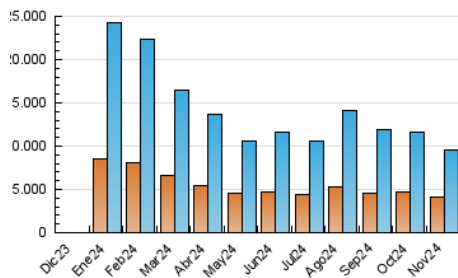

#### 4.1 Por día de la semana (promedio)

N. únicos / Visitas (x 100)

Páginas (x 100)

#### 4.2 Por franja horaria (promedio)

Visitas\_ (x 1000)

Páginas (x 1000)

#### 4.3 Por meses

N. únicos / Visitas (x 1000)

Páginas (x 1000)