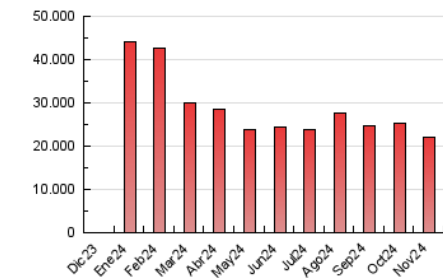

#### 3. Por día del mes (Nacional)

Día	N. únicos	Visitas	Páginas	Día	N. únicos	Visitas	Páginas	Día	N. únicos	Visitas	Páginas
1	338.762	407.573	860.895	11	294.145	350.390	845.307	21	337.254	400.153	931.575
2	255.264	308.005	621.924	12	246.615	303.452	777.031	22	321.099	385.023	897.346
3	266.179	333.019	667.466	13	239.611	298.259	764.977	23	181.924	220.696	480.471
4	277.156	342.654	836.017	14	211.543	267.970	699.752	24	228.746	279.282	582.872
5	278.474	335.752	840.038	15	231.802	290.372	703.000	25	283.134	345.896	862.599
6	241.922	292.671	790.664	16	203.335	237.674	495.912	26	235.957	291.974	754.535
7	265.717	309.291	799.575	17	170.033	201.385	436.668	27	266.039	327.378	779.938
8	466.864	576.425	1.174.752	18	202.988	247.266	685.642	28	225.790	273.657	685.511
9	250.098	295.521	574.623	19	337.382	410.740	930.878	29	216.482	262.727	633.743
10	260.024	299.012	590.554	20	324.506	374.254	896.690	30	198.719	232.451	452.074

#### 4.1 Por día de la semana (promedio)

N. únicos / Visitas (x 100)

Páginas (x 100)

#### 4.2 Por franja horaria (promedio)

Visitas\_ (x 1000)

Páginas (x 1000)

#### 4.3 Por meses

N. únicos / Visitas (x 1000)

Páginas (x 1000)