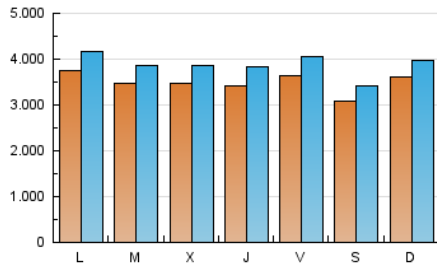

1. Cifras totales y promedios (Nacional)

MES - AÑO	NAVEGADORES UNICOS	VISITAS	PAGINAS
Octubre - 2019	7.920.935	12.015.522	24.493.144
PROMEDIO DIARIO	349.449	387.597	790.101
PROMEDIO LUNES-VIERNES	354.343	393.755	852.629
PROMEDIO SABADO-DOMINGO	335.377	369.895	610.336
PAGINAS / VISITAS	2,04		
DURACION MEDIA VISITAS	0:05:30		
DURACION MEDIA PAGINAS	0:05:17		

2. Secciones (Nacional)

	PAGINAS	%
HOME	1.514.348	6.18 %
RESTO	22.978.796	93.82 %

3. Por día del mes (Nacional)

Día	N. únicos	Visitas	Páginas	Día	N. únicos	Visitas	Páginas	Día	N. únicos	Visitas	Páginas
1	347.238	385.076	856.563	11	458.798	502.058	928.429	21	321.013	365.975	833.192
2	303.275	335.729	797.596	12	346.356	383.377	619.362	22	303.086	341.015	801.160
3	327.171	367.710	816.863	13	383.834	421.291	667.664	23	325.156	362.030	826.920
4	284.625	316.091	701.699	14	418.975	463.748	961.140	24	345.714	384.138	840.955
5	238.588	260.442	459.472	15	342.526	380.047	844.264	25	414.074	460.881	886.017
6	304.098	335.452	562.132	16	306.636	344.140	815.194	26	340.913	376.981	620.368
7	379.562	418.680	882.317	17	302.736	343.303	810.813	27	427.548	470.210	738.700
8	356.976	396.392	870.057	18	301.744	341.175	762.333	28	380.671	419.014	900.248
9	400.843	439.294	909.590	19	312.914	350.242	596.483	29	386.055	427.351	920.744
10	383.304	422.851	891.306	20	328.767	361.162	618.507	30	403.514	447.139	931.605
								31	356.205	392.528	821.451

4. Gráficas (Nacional)

4.1 Por día de la semana (promedio)

N. únicos / Visitas (x 100)

Páginas (x 100)

4.2 Por franja horaria (promedio)

Visitas (x 1000)

Páginas (x 1000)

4.3 Por meses