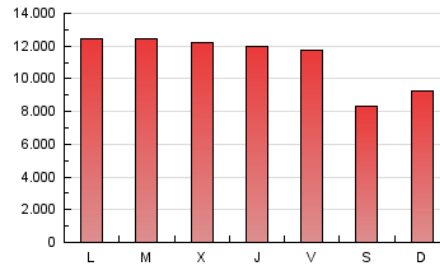

1. Cifras totales y promedios (Nacional e Internacional)

MES - AÑO	NAVEGADORES UNICOS	VISITAS	PAGINAS
Octubre - 2019	12.917.181	18.069.054	35.034.686
PROMEDIO DIARIO	530.275	582.873	1.130.151
PROMEDIO LUNES-VIERNES	545.689	600.136	1.218.069
PROMEDIO SABADO-DOMINGO	485.960	533.240	877.386
PAGINAS / VISITAS	1,94		
DURACION MEDIA VISITAS	0:05:34		
DURACION MEDIA PAGINAS	0:05:55		

2. Secciones (Nacional e Internacional)

	PAGINAS	%
HOME	1.708.796	4.88 %
RESTO	33.325.890	95.12 %

3. Por día del mes (Nacional e Internacional)

Día	N. únicos	Visitas	Páginas	Día	N. únicos	Visitas	Páginas	Día	N. únicos	Visitas	Páginas
1	582.700	644.926	1.296.250	11	666.721	725.426	1.319.315	21	505.178	561.676	1.180.104
2	488.989	534.829	1.162.628	12	500.700	549.371	890.130	22	481.257	534.132	1.151.637
3	512.330	569.690	1.180.248	13	537.853	588.728	942.528	23	497.767	549.891	1.165.076
4	455.257	498.149	1.026.322	14	614.299	673.946	1.326.478	24	522.268	572.314	1.180.202
5	375.047	409.105	705.841	15	546.320	595.170	1.228.154	25	587.688	644.152	1.211.193
6	447.763	489.903	818.329	16	499.107	555.643	1.197.785	26	481.592	527.278	863.424
7	568.716	620.851	1.238.842	17	511.906	567.645	1.202.945	27	582.758	642.561	1.021.657
8	555.084	608.362	1.245.633	18	505.049	563.860	1.139.265	28	557.952	611.277	1.245.487
9	608.784	670.099	1.307.143	19	466.887	516.765	865.400	29	572.717	628.540	1.286.540
10	596.007	655.278	1.293.033	20	495.078	542.206	911.779	30	589.965	644.838	1.286.966
								31	524.786	572.443	1.144.352

4. Gráficas (Nacional e Internacional)

4.1 Por día de la semana (promedio)

N. únicos / Visitas (x 100)

Páginas (x 100)

4.2 Por franja horaria (promedio)

Visitas (x 1000)

Páginas (x 1000)

4.3 Por meses