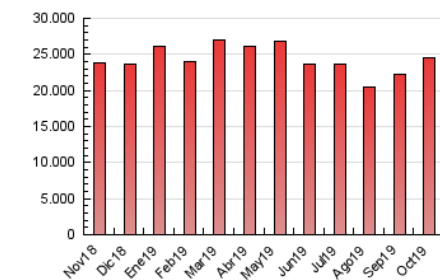

Páginas (x 1000)