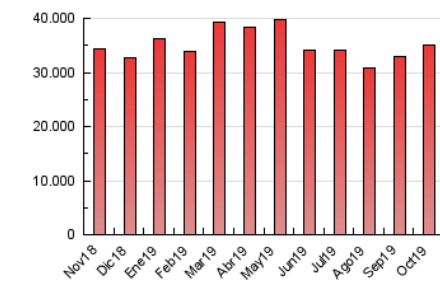

Páginas (x 1000)