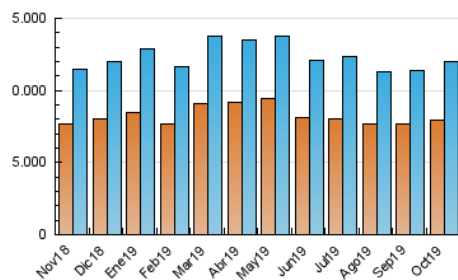

4.3 Por meses

N. únicos / Visitas (x 1000)