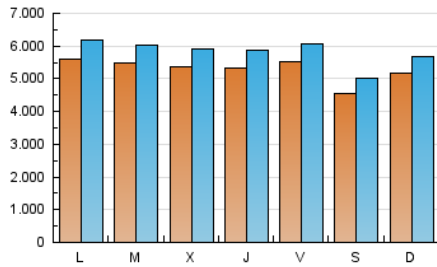

1. Cifras totales y promedios (Nacional e Internacional)

MES - AÑO	NAVEGADORES UNICOS	VISITAS	PAGINAS
Octubre - 2019	12.917.181	18.069.054	35.034.686
PROMEDIO DIARIO	530.275	582.873	1.130.151
PROMEDIO LUNES-VIERNES	545.689	600.136	1.218.069
PROMEDIO SABADO-DOMINGO	485.960	533.240	877.386
PAGINAS / VISITAS	1,94		
DURACION MEDIA VISITAS	0:05:34		
DURACION MEDIA PAGINAS	0:05:55		

2. Secciones (Nacional e Internacional)

	PAGINAS	%
HOME	1.708.796	4.88 %
RESTO	33.325.890	95.12 %

3. Por día del mes (Nacional e Internacional)

Día	N. únicos	Visitas	Páginas	Día	N. únicos	Visitas	Páginas	Día	N. únicos	Visitas	Páginas
1	582.700	644.926	1.296.250	11	666.721	725.426	1.319.315	21	505.178	561.676	1.180.104
2	488.989	534.829	1.162.628	12	500.700	549.371	890.130	22	481.257	534.132	1.151.637
3	512.330	569.690	1.180.248	13	537.853	588.728	942.528	23	497.767	549.891	1.165.076
4	455.257	498.149	1.026.322	14	614.299	673.946	1.326.478	24	522.268	572.314	1.180.202
5	375.047	409.105	705.841	15	546.320	595.170	1.228.154	25	587.688	644.152	1.211.193
6	447.763	489.903	818.329	16	499.107	555.643	1.197.785	26	481.592	527.278	863.424
7	568.716	620.851	1.238.842	17	511.906	567.645	1.202.945	27	582.758	642.561	1.021.657
8	555.084	608.362	1.245.633	18	505.049	563.860	1.139.265	28	557.952	611.277	1.245.487
9	608.784	670.099	1.307.143	19	466.887	516.765	865.400	29	572.717	628.540	1.286.540
10	596.007	655.278	1.293.033	20	495.078	542.206	911.779	30	589.965	644.838	1.286.966
								31	524.786	572.443	1.144.352

4. Gráficas (Nacional e Internacional)

4.1 Por día de la semana (promedio)

N. únicos / Visitas (x 100)

Páginas (x 100)

4.2 Por franja horaria (promedio)

Visitas (x 1000)

Páginas (x 1000)

4.3 Por meses