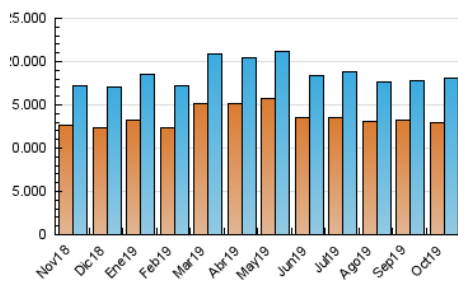

4.3 Por meses

N. únicos / Visitas (x 1000)