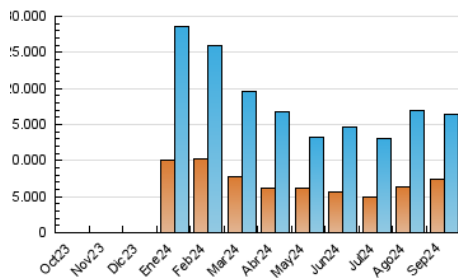

### 3. Por día del mes (Nacional e Internacional)

Día	N. únicos	Visitas	Páginas	Día	N. únicos	Visitas	Páginas	Día	N. únicos	Visitas	Páginas
<b>1</b>	539.510	603.727	1.012.430	<b>11</b>	524.120	626.005	1.265.761	<b>21</b>	490.417	599.116	1.031.062
<b>2</b>	503.667	581.444	1.163.295	<b>12</b>	408.822	504.290	1.057.161	<b>22</b>	544.674	637.237	1.074.532
<b>3</b>	518.510	622.138	1.234.359	<b>13</b>	431.842	528.984	1.081.413	<b>23</b>	474.060	574.426	1.178.145
<b>4</b>	476.542	567.748	1.126.133	<b>14</b>	461.507	539.361	946.858	<b>24</b>	484.150	583.661	1.223.096
<b>5</b>	491.213	566.303	1.128.317	<b>15</b>	482.714	561.997	952.008	<b>25</b>	500.474	624.459	1.235.877
<b>6</b>	511.848	594.094	1.145.123	<b>16</b>	429.158	512.087	1.095.190	<b>26</b>	511.338	628.164	1.266.374
<b>7</b>	402.336	462.014	797.370	<b>17</b>	394.119	475.991	1.075.145	<b>27</b>	355.926	416.411	934.965
<b>8</b>	439.555	516.659	917.061	<b>18</b>	414.064	504.523	1.111.243	<b>28</b>	267.783	328.425	632.827
<b>9</b>	489.164	568.418	1.154.607	<b>19</b>	449.125	545.769	1.168.627	<b>29</b>	333.242	399.073	739.878
<b>10</b>	492.549	567.013	1.169.099	<b>20</b>	485.419	570.651	1.181.010	<b>30</b>	435.088	532.819	1.130.008

##### 4.1 Por día de la semana (promedio)

N. únicos / Visitas (x 100)

Páginas (x 100)

##### 4.2 Por franja horaria (promedio)

Visitas\_ (x 1000)

Páginas (x 1000)

##### 4.3 Por meses

N. únicos / Visitas (x 1000)

Páginas (x 1000)