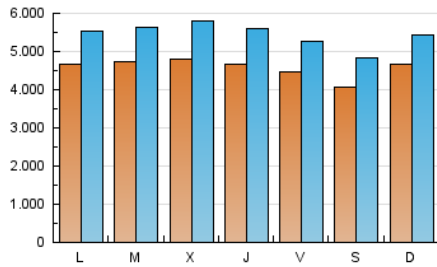

4. Gráficas (Nacional e Internacional)

4.1 Por día de la semana (promedio)

N. únicos / Visitas (x 100)