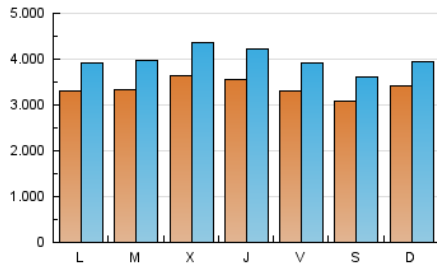

4. Gráficas (Nacional)

4.1 Por día de la semana (promedio)

N. únicos / Visitas (x 100)