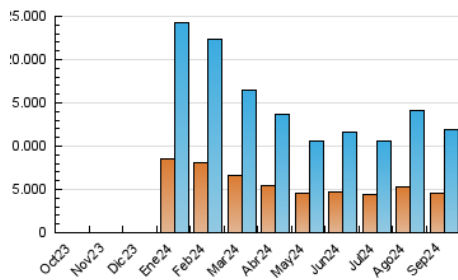

#### 3. Por día del mes (Nacional)

Día	N. únicos	Visitas	Páginas	Día	N. únicos	Visitas	Páginas	Día	N. únicos	Visitas	Páginas
<b>1</b>	403.147	446.828	783.123	<b>11</b>	407.465	482.572	1.013.154	<b>21</b>	403.203	480.240	816.000
<b>2</b>	358.199	413.584	897.969	<b>12</b>	334.656	406.572	866.089	<b>22</b>	387.067	444.577	774.664
<b>3</b>	363.806	438.456	958.581	<b>13</b>	328.101	398.421	845.023	<b>23</b>	337.732	404.634	877.439
<b>4</b>	339.776	411.109	868.672	<b>14</b>	337.495	402.688	700.961	<b>24</b>	380.148	455.889	966.853
<b>5</b>	363.776	410.650	885.677	<b>15</b>	323.403	380.426	665.695	<b>25</b>	417.829	505.150	1.030.325
<b>6</b>	377.867	438.134	882.795	<b>16</b>	286.757	336.183	799.626	<b>26</b>	397.825	481.984	1.007.208
<b>7</b>	281.423	315.588	578.846	<b>17</b>	277.716	332.736	800.012	<b>27</b>	259.624	305.467	712.977
<b>8</b>	324.089	380.253	705.396	<b>18</b>	286.939	347.005	820.839	<b>28</b>	207.511	246.455	478.680
<b>9</b>	317.904	374.228	837.915	<b>19</b>	322.087	391.828	881.308	<b>29</b>	271.331	318.705	588.935
<b>10</b>	308.498	359.832	830.356	<b>20</b>	361.907	429.982	905.063	<b>30</b>	346.465	422.842	919.805

#### 4.1 Por día de la semana (promedio)

N. únicos / Visitas (x 100)

Páginas (x 100)

#### 4.2 Por franja horaria (promedio)

Visitas\_ (x 1000)

Páginas (x 1000)

#### 4.3 Por meses

N. únicos / Visitas (x 1000)

Páginas (x 1000)