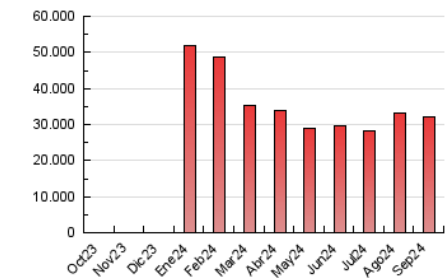

### 3. Por día del mes (Nacional e Internacional)

Día	N. únicos	Visitas	Páginas	Día	N. únicos	Visitas	Páginas	Día	N. únicos	Visitas	Páginas
<b>1</b>	539.510	603.727	1.012.430	<b>11</b>	524.120	626.005	1.265.761	<b>21</b>	490.417	599.116	1.031.062
<b>2</b>	503.667	581.444	1.163.295	<b>12</b>	408.822	504.290	1.057.161	<b>22</b>	544.674	637.237	1.074.532
<b>3</b>	518.510	622.138	1.234.359	<b>13</b>	431.842	528.984	1.081.413	<b>23</b>	474.060	574.426	1.178.145
<b>4</b>	476.542	567.748	1.126.133	<b>14</b>	461.507	539.361	946.858	<b>24</b>	484.150	583.661	1.223.096
<b>5</b>	491.213	566.303	1.128.317	<b>15</b>	482.714	561.997	952.008	<b>25</b>	500.474	624.459	1.235.877
<b>6</b>	511.848	594.094	1.145.123	<b>16</b>	429.158	512.087	1.095.190	<b>26</b>	511.338	628.164	1.266.374
<b>7</b>	402.336	462.014	797.370	<b>17</b>	394.119	475.991	1.075.145	<b>27</b>	355.926	416.411	934.965
<b>8</b>	439.555	516.659	917.061	<b>18</b>	414.064	504.523	1.111.243	<b>28</b>	267.783	328.425	632.827
<b>9</b>	489.164	568.418	1.154.607	<b>19</b>	449.125	545.769	1.168.627	<b>29</b>	333.242	399.073	739.878
<b>10</b>	492.549	567.013	1.169.099	<b>20</b>	485.419	570.651	1.181.010	<b>30</b>	435.088	532.819	1.130.008

##### 4.1 Por día de la semana (promedio)

N. únicos / Visitas (x 100)

Páginas (x 100)

##### 4.2 Por franja horaria (promedio)

Visitas\_ (x 1000)

Páginas (x 1000)

##### 4.3 Por meses

N. únicos / Visitas (x 1000)

Páginas (x 1000)