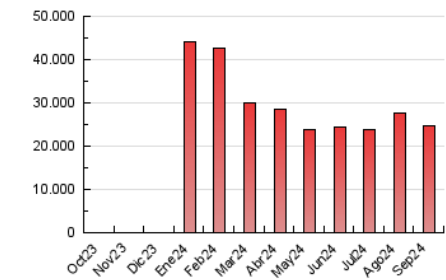

#### 3. Por día del mes (Nacional)

Día	N. únicos	Visitas	Páginas	Día	N. únicos	Visitas	Páginas	Día	N. únicos	Visitas	Páginas
<b>1</b>	403.147	446.828	783.123	<b>11</b>	407.465	482.572	1.013.154	<b>21</b>	403.203	480.240	816.000
<b>2</b>	358.199	413.584	897.969	<b>12</b>	334.656	406.572	866.089	<b>22</b>	387.067	444.577	774.664
<b>3</b>	363.806	438.456	958.581	<b>13</b>	328.101	398.421	845.023	<b>23</b>	337.732	404.634	877.439
<b>4</b>	339.776	411.109	868.672	<b>14</b>	337.495	402.688	700.961	<b>24</b>	380.148	455.889	966.853
<b>5</b>	363.776	410.650	885.677	<b>15</b>	323.403	380.426	665.695	<b>25</b>	417.829	505.150	1.030.325
<b>6</b>	377.867	438.134	882.795	<b>16</b>	286.757	336.183	799.626	<b>26</b>	397.825	481.984	1.007.208
<b>7</b>	281.423	315.588	578.846	<b>17</b>	277.716	332.736	800.012	<b>27</b>	259.624	305.467	712.977
<b>8</b>	324.089	380.253	705.396	<b>18</b>	286.939	347.005	820.839	<b>28</b>	207.511	246.455	478.680
<b>9</b>	317.904	374.228	837.915	<b>19</b>	322.087	391.828	881.308	<b>29</b>	271.331	318.705	588.935
<b>10</b>	308.498	359.832	830.356	<b>20</b>	361.907	429.982	905.063	<b>30</b>	346.465	422.842	919.805

#### 4.1 Por día de la semana (promedio)

N. únicos / Visitas (x 100)

Páginas (x 100)

#### 4.2 Por franja horaria (promedio)

Visitas\_ (x 1000)

Páginas (x 1000)

#### 4.3 Por meses

N. únicos / Visitas (x 1000)

Páginas (x 1000)