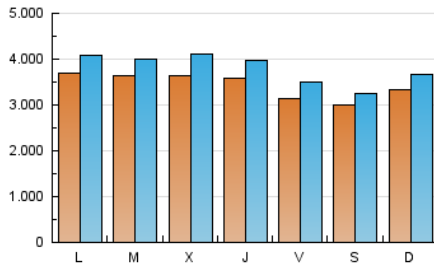

1. Cifras totales y promedios (Nacional)

MES - AÑO	NAVEGADORES UNICOS	VISITAS	PAGINAS
Septiembre - 2019	7.701.605	11.407.767	22.270.759
PROMEDIO DIARIO	343.940	380.259	742.359
PROMEDIO LUNES-VIERNES	354.709	393.890	817.383
PROMEDIO SABADO-DOMINGO	318.812	348.453	567.302
PAGINAS / VISITAS	1,95		
DURACION MEDIA VISITAS	0:04:54		
DURACION MEDIA PAGINAS	0:05:09		

2. Secciones (Nacional)

	PAGINAS	%
HOME	1.327.485	5.96 %
RESTO	20.943.274	94.04 %

3. Por día del mes (Nacional)

Día	N. únicos	Visitas	Páginas	Día	N. únicos	Visitas	Páginas	Día	N. únicos	Visitas	Páginas
1	365.099	399.487	624.217	11	366.607	411.522	829.691	21	355.948	385.642	612.173
2	365.941	407.913	816.001	12	356.739	389.030	820.158	22	373.609	407.178	647.994
3	393.931	435.953	873.147	13	300.357	335.254	734.111	23	526.535	569.360	1.044.713
4	378.036	428.089	860.524	14	267.690	299.640	521.192	24	409.413	449.910	895.174
5	333.157	369.353	778.586	15	305.364	330.473	551.444	25	371.007	415.824	863.321
6	285.228	317.419	679.229	16	306.621	339.152	770.856	26	342.813	383.784	824.161
7	265.818	289.549	485.622	17	308.990	344.391	782.375	27	307.561	344.238	726.535
8	318.210	349.544	558.193	18	343.862	389.751	825.880	28	306.286	328.981	534.431
9	319.897	352.470	735.135	19	402.281	445.447	889.959	29	311.285	345.582	570.452
10	340.718	375.234	798.660	20	359.003	399.053	798.875	30	330.182	368.544	817.950

4. Gráficas (Nacional)

4.1 Por día de la semana (promedio)

N. únicos / Visitas (x 100)

Páginas (x 100)

4.2 Por franja horaria (promedio)

Visitas (x 1000)

Páginas (x 1000)

4.3 Por meses