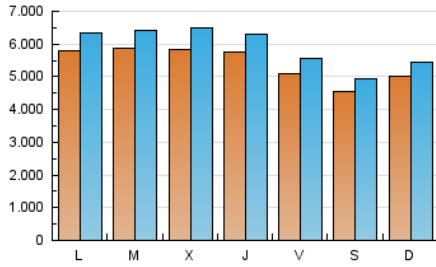

1. Cifras totales y promedios (Nacional e Internacional)

MES - AÑO	NAVEGADORES UNICOS	VISITAS	PAGINAS
Septiembre - 2019	13.168.513	17.781.709	32.859.106
PROMEDIO DIARIO	541.634	592.724	1.095.304
PROMEDIO LUNES-VIERNES	567.634	622.649	1.202.261
PROMEDIO SABADO-DOMINGO	480.967	522.898	845.737
PAGINAS / VISITAS	1,85		
DURACION MEDIA VISITAS	0:04:56		
DURACION MEDIA PAGINAS	0:05:49		

2. Secciones (Nacional e Internacional)

	PAGINAS	%
HOME	1.496.172	4.55 %
RESTO	31.362.934	95.45 %

3. Por día del mes (Nacional e Internacional)

Día	N. únicos	Visitas	Páginas	Día	N. únicos	Visitas	Páginas	Día	N. únicos	Visitas	Páginas
1	538.625	586.318	913.243	11	588.990	646.134	1.223.549	21	521.973	563.995	895.582
2	577.242	634.907	1.184.983	12	567.743	620.041	1.207.525	22	558.461	604.616	960.983
3	617.055	673.112	1.264.494	13	492.426	540.322	1.080.608	23	776.907	835.964	1.482.118
4	596.677	667.265	1.255.727	14	413.195	459.692	780.884	24	665.749	728.885	1.349.227
5	557.694	605.408	1.172.107	15	458.171	493.145	814.452	25	615.727	682.331	1.308.862
6	488.176	530.499	1.031.426	16	492.020	533.909	1.104.340	26	584.961	644.295	1.263.664
7	428.332	464.604	756.813	17	502.139	547.378	1.138.630	27	512.811	564.801	1.098.665
8	479.250	523.814	836.493	18	531.595	594.498	1.182.875	28	461.372	492.941	800.475
9	522.551	572.145	1.104.895	19	596.730	652.153	1.253.890	29	469.321	516.954	852.707
10	556.794	612.830	1.195.297	20	540.210	594.600	1.137.222	30	536.119	594.153	1.207.370

4. Gráficas (Nacional e Internacional)

4.1 Por día de la semana (promedio)

N. únicos / Visitas (x 100)

Páginas (x 100)

4.2 Por franja horaria (promedio)

Visitas (x 1000)

Páginas (x 1000)

4.3 Por meses