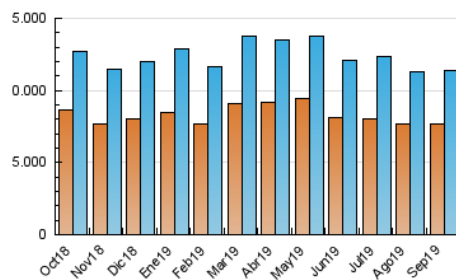

4.3 Por meses

N. únicos / Visitas (x 1000)