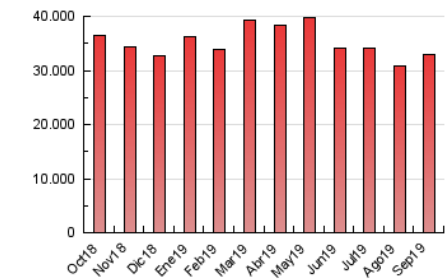

Páginas (x 1000)