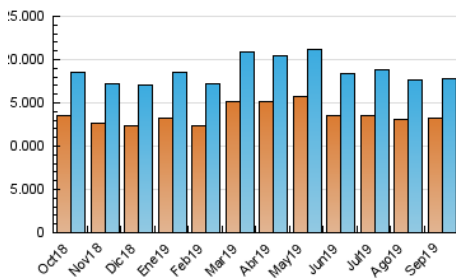

4.3 Por meses

N. únicos / Visitas (x 1000)