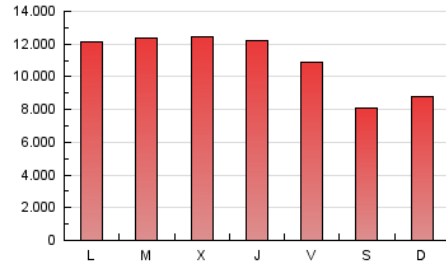

1. Cifras totales y promedios (Nacional e Internacional)

MES - AÑO	NAVEGADORES UNICOS	VISITAS	PAGINAS
Septiembre - 2019	13.168.513	17.781.709	32.859.106
PROMEDIO DIARIO	541.634	592.724	1.095.304
PROMEDIO LUNES-VIERNES	567.634	622.649	1.202.261
PROMEDIO SABADO-DOMINGO	480.967	522.898	845.737
PAGINAS / VISITAS	1,85		
DURACION MEDIA VISITAS	0:04:56		
DURACION MEDIA PAGINAS	0:05:49		

2. Secciones (Nacional e Internacional)

	PAGINAS	%
HOME	1.496.172	4.55 %
RESTO	31.362.934	95.45 %

3. Por día del mes (Nacional e Internacional)

Día	N. únicos	Visitas	Páginas	Día	N. únicos	Visitas	Páginas	Día	N. únicos	Visitas	Páginas
1	538.625	586.318	913.243	11	588.990	646.134	1.223.549	21	521.973	563.995	895.582
2	577.242	634.907	1.184.983	12	567.743	620.041	1.207.525	22	558.461	604.616	960.983
3	617.055	673.112	1.264.494	13	492.426	540.322	1.080.608	23	776.907	835.964	1.482.118
4	596.677	667.265	1.255.727	14	413.195	459.692	780.884	24	665.749	728.885	1.349.227
5	557.694	605.408	1.172.107	15	458.171	493.145	814.452	25	615.727	682.331	1.308.862
6	488.176	530.499	1.031.426	16	492.020	533.909	1.104.340	26	584.961	644.295	1.263.664
7	428.332	464.604	756.813	17	502.139	547.378	1.138.630	27	512.811	564.801	1.098.665
8	479.250	523.814	836.493	18	531.595	594.498	1.182.875	28	461.372	492.941	800.475
9	522.551	572.145	1.104.895	19	596.730	652.153	1.253.890	29	469.321	516.954	852.707
10	556.794	612.830	1.195.297	20	540.210	594.600	1.137.222	30	536.119	594.153	1.207.370

4. Gráficas (Nacional e Internacional)

4.1 Por día de la semana (promedio)

N. únicos / Visitas (x 100)

Páginas (x 100)

4.2 Por franja horaria (promedio)

Visitas (x 1000)

Páginas (x 1000)

4.3 Por meses