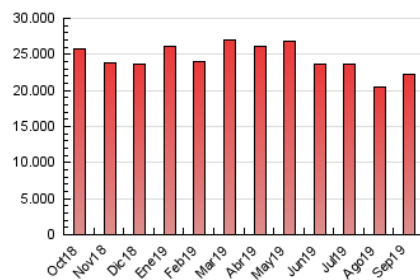

Páginas (x 1000)