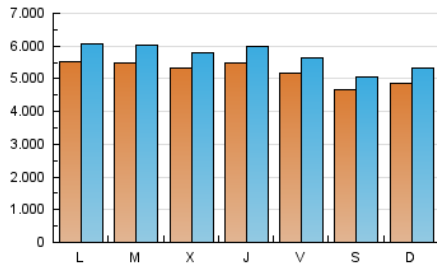

1. Cifras totales y promedios (Nacional e Internacional)

MES - AÑO	NAVEGADORES UNICOS	VISITAS	PAGINAS
Agosto - 2019	13.035.922	17.621.059	30.785.478
PROMEDIO DIARIO	520.881	568.421	993.080
PROMEDIO LUNES-VIERNES	539.207	589.520	1.065.977
PROMEDIO SABADO-DOMINGO	476.083	516.845	814.886
PAGINAS / VISITAS	1,75		
DURACION MEDIA VISITAS	0:04:17		
DURACION MEDIA PAGINAS	0:05:43		

2. Secciones (Nacional e Internacional)

	PAGINAS	%
HOME	1.243.032	4.04 %
RESTO	29.542.446	95.96 %

3. Por día del mes (Nacional e Internacional)

Día	N. únicos	Visitas	Páginas	Día	N. únicos	Visitas	Páginas	Día	N. únicos	Visitas	Páginas
1	512.130	560.776	1.048.516	11	500.258	542.203	841.229	21	561.465	612.797	1.104.872
2	494.944	545.986	1.010.147	12	605.520	656.817	1.132.864	22	512.075	567.094	1.052.256
3	409.966	441.518	722.240	13	571.039	620.681	1.105.077	23	503.404	552.597	1.008.050
4	442.498	482.520	782.408	14	532.129	584.416	1.051.180	24	509.930	548.905	859.080
5	486.031	541.323	1.019.287	15	492.563	537.735	883.102	25	522.483	570.270	898.652
6	501.795	551.026	1.037.812	16	492.505	539.560	956.701	26	549.486	605.694	1.123.364
7	517.245	557.809	1.046.248	17	446.910	488.156	764.486	27	525.859	571.963	1.084.707
8	595.918	647.667	1.139.734	18	485.863	532.162	828.441	28	515.613	555.173	1.067.934
9	481.251	522.533	969.440	19	566.640	618.139	1.093.415	29	629.992	689.657	1.218.668
10	438.382	479.995	766.719	20	602.023	665.504	1.154.140	30	612.926	664.503	1.143.987
								31	528.453	565.880	870.722

4. Gráficas (Nacional e Internacional)

4.1 Por día de la semana (promedio)

N. únicos / Visitas (x 100)

Páginas (x 100)

4.2 Por franja horaria (promedio)

Visitas (x 1000)

Páginas (x 1000)

4.3 Por meses