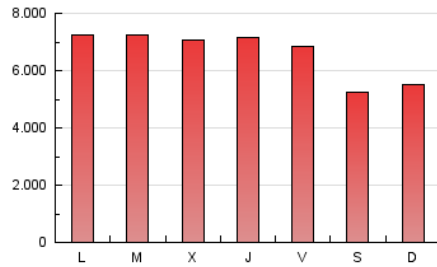

1. Cifras totales y promedios (Nacional)

MES - AÑO	NAVEGADORES UNICOS	VISITAS	PAGINAS
Agosto - 2019	7.655.777	11.291.093	20.444.544
PROMEDIO DIARIO	329.353	364.229	659.501
PROMEDIO LUNES-VIERNES	337.407	374.328	709.542
PROMEDIO SABADO-DOMINGO	309.665	339.543	537.179
PAGINAS / VISITAS	1,81		
DURACION MEDIA VISITAS	0:03:59		
DURACION MEDIA PAGINAS	0:04:55		

2. Secciones (Nacional)

	PAGINAS	%
HOME	1.088.839	5.33 %
RESTO	19.355.705	94.67 %

3. Por día del mes (Nacional)

Día	N. únicos	Visitas	Páginas	Día	N. únicos	Visitas	Páginas	Día	N. únicos	Visitas	Páginas
1	323.809	359.278	713.137	11	334.632	365.830	565.182	21	353.393	394.536	737.587
2	322.684	359.933	700.086	12	372.220	409.676	741.872	22	306.876	345.279	683.408
3	261.336	285.542	474.320	13	346.823	381.869	717.133	23	305.692	337.234	656.807
4	295.954	327.569	532.443	14	335.210	369.631	693.693	24	320.585	354.309	558.862
5	306.782	346.578	691.522	15	308.445	341.343	552.860	25	319.226	352.238	558.082
6	303.949	337.603	679.138	16	308.644	346.226	633.695	26	327.786	369.739	734.348
7	309.604	342.232	688.395	17	284.418	310.408	488.416	27	318.921	354.383	714.409
8	387.811	426.793	774.690	18	318.890	355.456	551.728	28	313.528	340.329	700.590
9	297.431	324.603	635.160	19	358.875	400.420	738.251	29	418.848	464.975	848.752
10	287.746	315.591	505.926	20	393.777	439.952	781.777	30	401.839	442.594	792.622
								31	364.194	388.944	599.653

4. Gráficas (Nacional)

4.1 Por día de la semana (promedio)

N. únicos / Visitas (x 100)

Páginas (x 100)

4.2 Por franja horaria (promedio)

Visitas (x 1000)

Páginas (x 1000)

4.3 Por meses