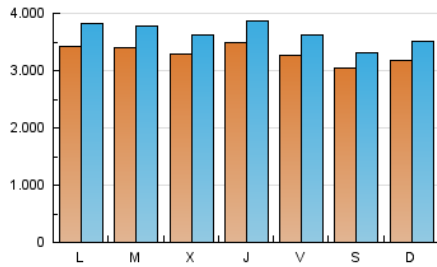

1. Cifras totales y promedios (Nacional)

MES - AÑO	NAVEGADORES UNICOS	VISITAS	PAGINAS
Agosto - 2019	7.655.777	11.291.093	20.444.544
PROMEDIO DIARIO	329.353	364.229	659.501
PROMEDIO LUNES-VIERNES	337.407	374.328	709.542
PROMEDIO SABADO-DOMINGO	309.665	339.543	537.179
PAGINAS / VISITAS	1,81		
DURACION MEDIA VISITAS	0:03:59		
DURACION MEDIA PAGINAS	0:04:55		

2. Secciones (Nacional)

	PAGINAS	%
HOME	1.088.839	5.33 %
RESTO	19.355.705	94.67 %

3. Por día del mes (Nacional)

Día	N. únicos	Visitas	Páginas	Día	N. únicos	Visitas	Páginas	Día	N. únicos	Visitas	Páginas
1	323.809	359.278	713.137	11	334.632	365.830	565.182	21	353.393	394.536	737.587
2	322.684	359.933	700.086	12	372.220	409.676	741.872	22	306.876	345.279	683.408
3	261.336	285.542	474.320	13	346.823	381.869	717.133	23	305.692	337.234	656.807
4	295.954	327.569	532.443	14	335.210	369.631	693.693	24	320.585	354.309	558.862
5	306.782	346.578	691.522	15	308.445	341.343	552.860	25	319.226	352.238	558.082
6	303.949	337.603	679.138	16	308.644	346.226	633.695	26	327.786	369.739	734.348
7	309.604	342.232	688.395	17	284.418	310.408	488.416	27	318.921	354.383	714.409
8	387.811	426.793	774.690	18	318.890	355.456	551.728	28	313.528	340.329	700.590
9	297.431	324.603	635.160	19	358.875	400.420	738.251	29	418.848	464.975	848.752
10	287.746	315.591	505.926	20	393.777	439.952	781.777	30	401.839	442.594	792.622
								31	364.194	388.944	599.653

4. Gráficas (Nacional)

4.1 Por día de la semana (promedio)

N. únicos / Visitas (x 100)

Páginas (x 100)

4.2 Por franja horaria (promedio)

Visitas (x 1000)

Páginas (x 1000)

4.3 Por meses