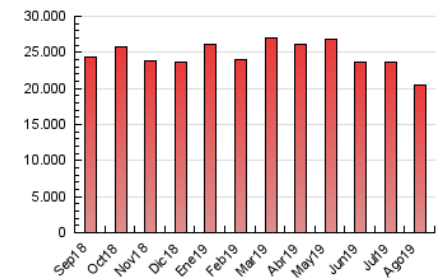

2. Secciones (Nacional)

	PAGINAS	%
HOME	1.088.839	5.33 %
RESTO	19.355.705	94.67 %

3. Por día del mes (Nacional)

Día	N. únicos	Visitas	Páginas	Día	N. únicos	Visitas	Páginas	Día	N. únicos	Visitas	Páginas
1	323.809	359.278	713.137	11	334.632	365.830	565.182	21	353.393	394.536	737.587
2	322.684	359.933	700.086	12	372.220	409.676	741.872	22	306.876	345.279	683.408
3	261.336	285.542	474.320	13	346.823	381.869	717.133	23	305.692	337.234	656.807
4	295.954	327.569	532.443	14	335.210	369.631	693.693	24	320.585	354.309	558.862
5	306.782	346.578	691.522	15	308.445	341.343	552.860	25	319.226	352.238	558.082
6	303.949	337.603	679.138	16	308.644	346.226	633.695	26	327.786	369.739	734.348
7	309.604	342.232	688.395	17	284.418	310.408	488.416	27	318.921	354.383	714.409
8	387.811	426.793	774.690	18	318.890	355.456	551.728	28	313.528	340.329	700.590
9	297.431	324.603	635.160	19	358.875	400.420	738.251	29	418.848	464.975	848.752
10	287.746	315.591	505.926	20	393.777	439.952	781.777	30	401.839	442.594	792.622
								31	364.194	388.944	599.653

4. Gráficas (Nacional)

4.1 Por día de la semana (promedio)

N. únicos / Visitas (x 100)

Páginas (x 100)

4.2 Por franja horaria (promedio)

Visitas (x 1000)

Páginas (x 1000)

4.3 Por meses

N. únicos / Visitas (x 1000)

Páginas (x 1000)

5. Observaciones

Este Medio Electrónico de Comunicación ha sido medido por la herramienta Google Analytics de Google

6. Definiciones básicas (Para más información ver Normas Técnicas para el Control de los Medios Electrónicos de Comunicación)

Visita:

Una secuencia ininterrumpida de páginas servidas a un usuario válido. Si dicho usuario no realiza peticiones de páginas en un periodo de tiempo (30 min) la siguiente petición constituirá el inicio de una nueva visita.