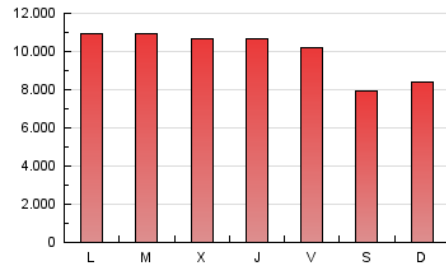

1. Cifras totales y promedios (Nacional e Internacional)

MES - AÑO	NAVEGADORES UNICOS	VISITAS	PAGINAS
Agosto - 2019	13.035.922	17.621.059	30.785.478
PROMEDIO DIARIO	520.881	568.421	993.080
PROMEDIO LUNES-VIERNES	539.207	589.520	1.065.977
PROMEDIO SABADO-DOMINGO	476.083	516.845	814.886
PAGINAS / VISITAS	1,75		
DURACION MEDIA VISITAS	0:04:17		
DURACION MEDIA PAGINAS	0:05:43		

2. Secciones (Nacional e Internacional)

	PAGINAS	%
HOME	1.243.032	4.04 %
RESTO	29.542.446	95.96 %

3. Por día del mes (Nacional e Internacional)

Día	N. únicos	Visitas	Páginas	Día	N. únicos	Visitas	Páginas	Día	N. únicos	Visitas	Páginas
1	512.130	560.776	1.048.516	11	500.258	542.203	841.229	21	561.465	612.797	1.104.872
2	494.944	545.986	1.010.147	12	605.520	656.817	1.132.864	22	512.075	567.094	1.052.256
3	409.966	441.518	722.240	13	571.039	620.681	1.105.077	23	503.404	552.597	1.008.050
4	442.498	482.520	782.408	14	532.129	584.416	1.051.180	24	509.930	548.905	859.080
5	486.031	541.323	1.019.287	15	492.563	537.735	883.102	25	522.483	570.270	898.652
6	501.795	551.026	1.037.812	16	492.505	539.560	956.701	26	549.486	605.694	1.123.364
7	517.245	557.809	1.046.248	17	446.910	488.156	764.486	27	525.859	571.963	1.084.707
8	595.918	647.667	1.139.734	18	485.863	532.162	828.441	28	515.613	555.173	1.067.934
9	481.251	522.533	969.440	19	566.640	618.139	1.093.415	29	629.992	689.657	1.218.668
10	438.382	479.995	766.719	20	602.023	665.504	1.154.140	30	612.926	664.503	1.143.987
								31	528.453	565.880	870.722

4. Gráficas (Nacional e Internacional)

4.1 Por día de la semana (promedio)

N. únicos / Visitas (x 100)

Páginas (x 100)

4.2 Por franja horaria (promedio)

Visitas (x 1000)

Páginas (x 1000)

4.3 Por meses