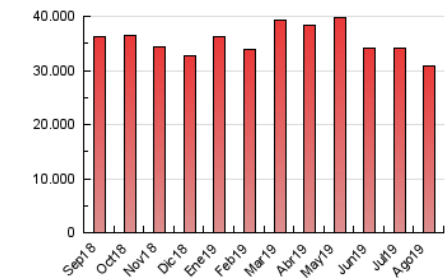

Páginas (x 1000)