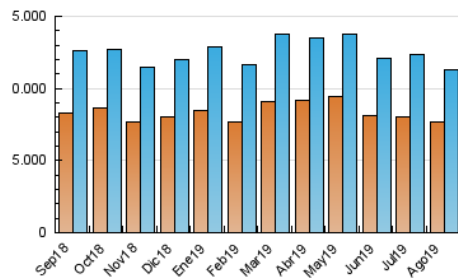

4.3 Por meses

N. únicos / Visitas (x 1000)