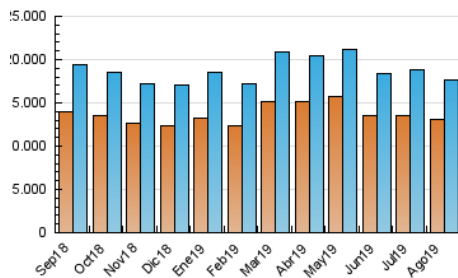

4.3 Por meses

N. únicos / Visitas (x 1000)