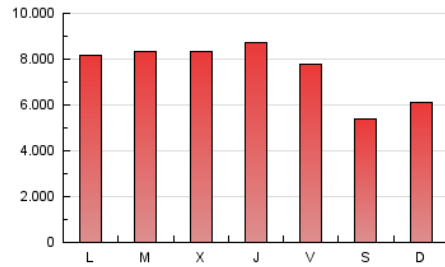

Páginas (x 100)