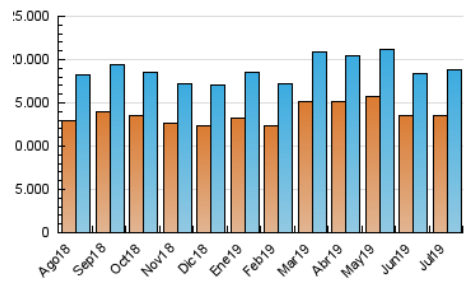

4.3 Por meses

N. únicos / Visitas (x1000)