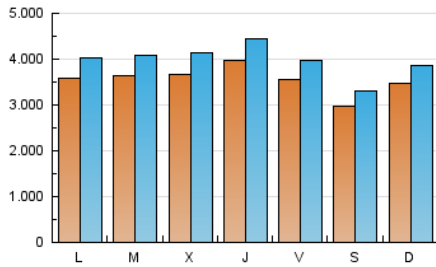

4. Cálculos (Nacional)

4.1 Por día de la semana (promedio)

N. únicos / Visitas (x100)