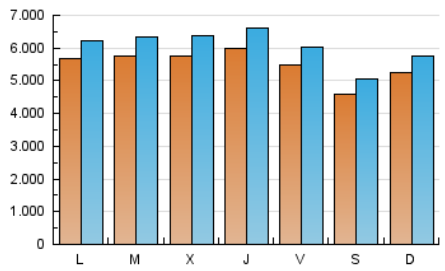

4. Cálculos (Nacional e Internacional)

4.1 Por día de la semana (promedio)

N. únicos / Visitas (x100)