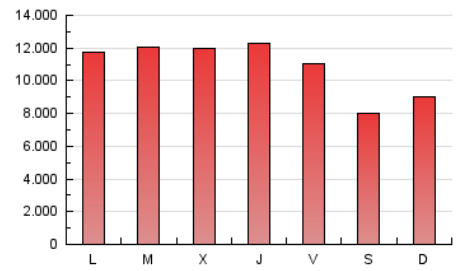

Páginas (x 100)