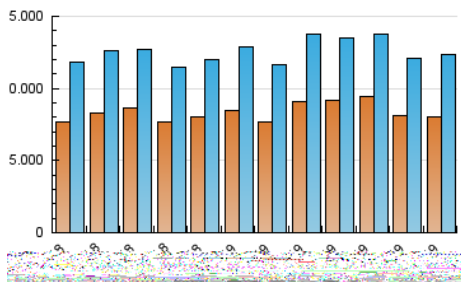

4.3 Por meses

N. únicos / Visitas (x1000)