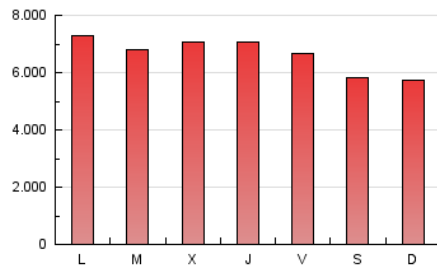

europa press

1. Cifras totales y promedios (Nacional)

MES - AÑO	NAVEGADORES UNICOS	VISITAS	PAGINAS
Junio - 2026	4.580.483	10.304.442	19.984.240
PROMEDIO DIARIO	293.052	348.550	666.141
PROMEDIO LUNES-VIERNES	285.322	339.912	698.377
PROMEDIO SABADO-DOMINGO	314.311	372.303	577.494
PAGINAS / VISITAS	1,91		
DURACION MEDIA VISITAS	0:04:32		
TIEMPO INTERACCIÓN MEDIO	0:01:28		

2. Secciones (Nacional)

	PAGINAS	%
HOME	921.227	4.61 %
RESTO	19.063.013	95.39 %

3. Por día del mes (Nacional)

Día	N. únicos	Visitas	Páginas	Día	N. únicos	Visitas	Páginas	Día	N. únicos	Visitas	Páginas
1	244.999	292.916	675.451	11	337.868	396.403	763.436	21	190.775	233.620	387.894
2	259.378	306.533	707.621	12	372.565	443.030	802.451	22	227.002	268.524	613.408
3	344.501	421.617	848.159	13	577.569	682.997	969.724	23	234.479	289.203	617.064
4	298.197	361.695	747.173	14	495.703	611.414	841.881	24	210.897	258.537	553.624
5	228.657	271.860	619.175	15	387.536	458.754	851.689	25	248.281	299.962	639.066
6	205.880	239.190	438.110	16	314.338	373.464	735.202	26	258.263	307.896	618.522
7	218.458	261.714	464.342	17	316.983	376.189	745.315	27	264.145	304.361	492.959
8	322.225	381.508	774.622	18	276.981	328.260	680.390	28	338.192	383.909	597.338
9	223.267	262.184	604.917	19	262.551	307.901	622.380	29	313.857	373.967	727.765
10	274.502	327.312	685.135	20	223.768	261.221	427.707	30	319.746	370.356	731.720

4. Gráficas (Nacional)

4.1 Por día de la semana (promedio)

N. únicos / Visitas (x 100)

Páginas (x 100)

4.2 Por franja horaria (promedio)

Visitas_ (x 1000)

Páginas (x 1000)

4.3 Por meses