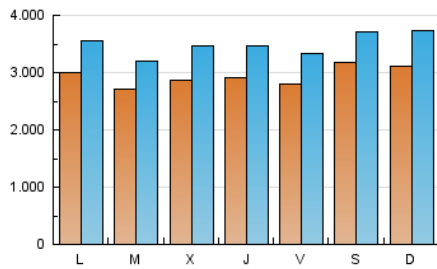

europa press

1. Cifras totales y promedios (Nacional)

MES - AÑO	NAVEGADORES UNICOS	VISITAS	PAGINAS
Junio - 2026	4.580.483	10.304.442	19.984.240
PROMEDIO DIARIO	293.052	348.550	666.141
PROMEDIO LUNES-VIERNES	285.322	339.912	698.377
PROMEDIO SABADO-DOMINGO	314.311	372.303	577.494
PAGINAS / VISITAS	1,91		
DURACION MEDIA VISITAS	0:04:32		
TIEMPO INTERACCIÓN MEDIO	0:01:28		

2. Secciones (Nacional)

	PAGINAS	%
HOME	921.227	4.61 %
RESTO	19.063.013	95.39 %

3. Por día del mes (Nacional)

Día	N. únicos	Visitas	Páginas	Día	N. únicos	Visitas	Páginas	Día	N. únicos	Visitas	Páginas
1	244.999	292.916	675.451	11	337.868	396.403	763.436	21	190.775	233.620	387.894
2	259.378	306.533	707.621	12	372.565	443.030	802.451	22	227.002	268.524	613.408
3	344.501	421.617	848.159	13	577.569	682.997	969.724	23	234.479	289.203	617.064
4	298.197	361.695	747.173	14	495.703	611.414	841.881	24	210.897	258.537	553.624
5	228.657	271.860	619.175	15	387.536	458.754	851.689	25	248.281	299.962	639.066
6	205.880	239.190	438.110	16	314.338	373.464	735.202	26	258.263	307.896	618.522
7	218.458	261.714	464.342	17	316.983	376.189	745.315	27	264.145	304.361	492.959
8	322.225	381.508	774.622	18	276.981	328.260	680.390	28	338.192	383.909	597.338
9	223.267	262.184	604.917	19	262.551	307.901	622.380	29	313.857	373.967	727.765
10	274.502	327.312	685.135	20	223.768	261.221	427.707	30	319.746	370.356	731.720

4. Gráficas (Nacional)

4.1 Por día de la semana (promedio)

N. únicos / Visitas (x 100)

Páginas (x 100)

4.2 Por franja horaria (promedio)

Visitas_ (x 1000)

Páginas (x 1000)

4.3 Por meses