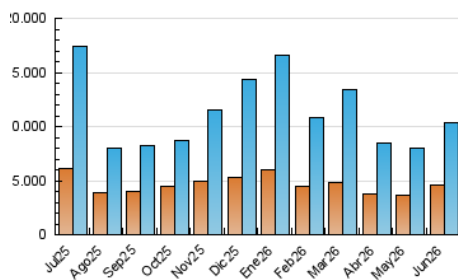

2. Secciones (Nacional)

	PAGINAS	%
HOME	921.227	4.61 %
RESTO	19.063.013	95.39 %

3. Por día del mes (Nacional)

Día	N. únicos	Visitas	Páginas	Día	N. únicos	Visitas	Páginas	Día	N. únicos	Visitas	Páginas
1	244.999	292.916	675.451	11	337.868	396.403	763.436	21	190.775	233.620	387.894
2	259.378	306.533	707.621	12	372.565	443.030	802.451	22	227.002	268.524	613.408
3	344.501	421.617	848.159	13	577.569	682.997	969.724	23	234.479	289.203	617.064
4	298.197	361.695	747.173	14	495.703	611.414	841.881	24	210.897	258.537	553.624
5	228.657	271.860	619.175	15	387.536	458.754	851.689	25	248.281	299.962	639.066
6	205.880	239.190	438.110	16	314.338	373.464	735.202	26	258.263	307.896	618.522
7	218.458	261.714	464.342	17	316.983	376.189	745.315	27	264.145	304.361	492.959
8	322.225	381.508	774.622	18	276.981	328.260	680.390	28	338.192	383.909	597.338
9	223.267	262.184	604.917	19	262.551	307.901	622.380	29	313.857	373.967	727.765
10	274.502	327.312	685.135	20	223.768	261.221	427.707	30	319.746	370.356	731.720

4. Gráficas (Nacional)

4.1 Por día de la semana (promedio)

N. únicos / Visitas (x 100)

Páginas (x 100)

4.2 Por franja horaria (promedio)

Visitas_ (x 1000)

Páginas (x 1000)

4.3 Por meses

N. únicos / Visitas (x 1000)

Páginas (x 1000)

5. Observaciones

Este Medio Electrónico de Comunicación ha sido medido por la herramienta Google Analytics de Google (GA4).

6. Definiciones básicas (Para más información ver Normas Técnicas para el Control de los Medios Electrónicos de Comunicación)

Visita:

Una secuencia ininterrumpida de páginas servidas a un usuario válido. Si dicho usuario no realiza peticiones de páginas en un periodo de tiempo (30 min) la siguiente petición constituirá el inicio de una nueva visita.