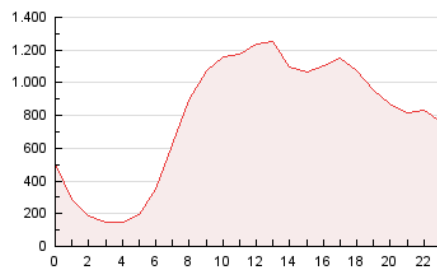

2. Secciones (Nacional)

	PAGINAS	%
HOME	921.227	4.61 %
RESTO	19.063.013	95.39 %

3. Por día del mes (Nacional)

Día	N. únicos	Visitas	Páginas	Día	N. únicos	Visitas	Páginas	Día	N. únicos	Visitas	Páginas
1	244.999	292.916	675.451	11	337.868	396.403	763.436	21	190.775	233.620	387.894
2	259.378	306.533	707.621	12	372.565	443.030	802.451	22	227.002	268.524	613.408
3	344.501	421.617	848.159	13	577.569	682.997	969.724	23	234.479	289.203	617.064
4	298.197	361.695	747.173	14	495.703	611.414	841.881	24	210.897	258.537	553.624
5	228.657	271.860	619.175	15	387.536	458.754	851.689	25	248.281	299.962	639.066
6	205.880	239.190	438.110	16	314.338	373.464	735.202	26	258.263	307.896	618.522
7	218.458	261.714	464.342	17	316.983	376.189	745.315	27	264.145	304.361	492.959
8	322.225	381.508	774.622	18	276.981	328.260	680.390	28	338.192	383.909	597.338
9	223.267	262.184	604.917	19	262.551	307.901	622.380	29	313.857	373.967	727.765
10	274.502	327.312	685.135	20	223.768	261.221	427.707	30	319.746	370.356	731.720

4. Gráficas (Nacional)

4.1 Por día de la semana (promedio)

N. únicos / Visitas (x 100)

Páginas (x 100)

4.2 Por franja horaria (promedio)

Visitas_ (x 1000)

Páginas (x 1000)

4.3 Por meses

N. únicos / Visitas (x 1000)

Páginas (x 1000)

5. Observaciones

Este Medio Electrónico de Comunicación ha sido medido por la herramienta Google Analytics de Google (GA4).

6. Definiciones básicas (Para más información ver Normas Técnicas para el Control de los Medios Electrónicos de Comunicación)