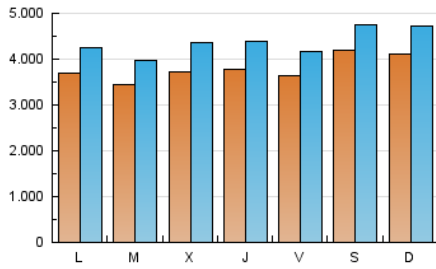

europa press

1. Cifras totales y promedios (Nacional e Internacional)

MES - AÑO	NAVEGADORES UNICOS	VISITAS	PAGINAS
Junio - 2026	6.980.586	13.268.898	24.136.524
PROMEDIO DIARIO	377.979	435.894	806.293
PROMEDIO LUNES-VIERNES	364.552	421.902	835.239
PROMEDIO SABADO-DOMINGO	414.904	474.371	726.691
PAGINAS / VISITAS	1,85		
DURACION MEDIA VISITAS	0:03:52		
TIEMPO INTERACCIÓN MEDIO	0:01:05		

2. Secciones (Nacional e Internacional)

	PAGINAS	%
HOME	1.005.095	4.16 %
RESTO	23.183.681	95.84 %

3. Por día del mes (Nacional e Internacional)

Día	N. únicos	Visitas	Páginas	Día	N. únicos	Visitas	Páginas	Día	N. únicos	Visitas	Páginas
1	284.090	332.493	749.392	11	424.135	489.281	887.833	21	253.696	300.637	500.903
2	342.663	392.391	819.647	12	444.156	513.769	901.143	22	288.549	327.600	733.284
3	482.270	573.075	1.012.291	13	641.011	747.608	1.052.338	23	289.369	347.532	734.488
4	393.770	461.857	869.746	14	545.717	657.834	914.475	24	261.555	312.603	676.598
5	285.391	329.747	708.678	15	452.076	524.410	952.246	25	348.481	405.790	857.788
6	290.996	327.002	547.233	16	375.294	439.234	844.853	26	389.503	442.127	867.391
7	347.083	387.303	609.916	17	393.916	461.679	893.687	27	451.329	494.943	782.139
8	423.108	486.260	904.904	18	345.890	399.784	819.627	28	497.371	545.069	857.155
9	301.214	343.883	711.398	19	332.731	380.669	754.141	29	404.712	452.482	938.485
10	348.054	397.477	790.313	20	292.031	334.569	549.367	30	409.223	467.711	947.317

4. Gráficas (Nacional e Internacional)

4.1 Por día de la semana (promedio)

N. únicos / Visitas (x 100)

Páginas (x 100)

4.2 Por franja horaria (promedio)

Visitas_ (x 1000)

Páginas (x 1000)

4.3 Por meses