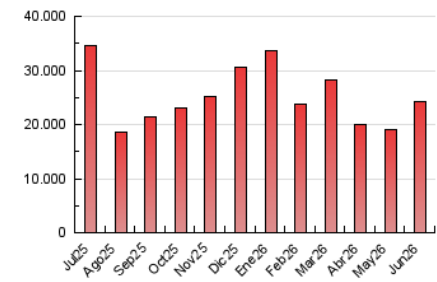

Páginas (x 1000)