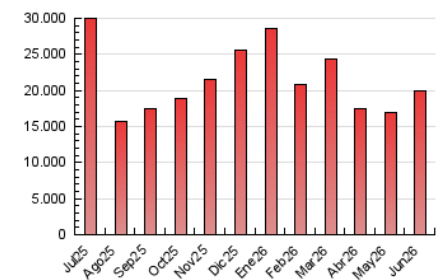

2. Secciones (Nacional)

	PAGINAS	%
HOME	921.227	4.61 %
RESTO	19.063.013	95.39 %

3. Por día del mes (Nacional)

Día	N. únicos	Visitas	Páginas	Día	N. únicos	Visitas	Páginas	Día	N. únicos	Visitas	Páginas
1	244.999	292.916	675.451	11	337.868	396.403	763.436	21	190.775	233.620	387.894
2	259.378	306.533	707.621	12	372.565	443.030	802.451	22	227.002	268.524	613.408
3	344.501	421.617	848.159	13	577.569	682.997	969.724	23	234.479	289.203	617.064
4	298.197	361.695	747.173	14	495.703	611.414	841.881	24	210.897	258.537	553.624
5	228.657	271.860	619.175	15	387.536	458.754	851.689	25	248.281	299.962	639.066
6	205.880	239.190	438.110	16	314.338	373.464	735.202	26	258.263	307.896	618.522
7	218.458	261.714	464.342	17	316.983	376.189	745.315	27	264.145	304.361	492.959
8	322.225	381.508	774.622	18	276.981	328.260	680.390	28	338.192	383.909	597.338
9	223.267	262.184	604.917	19	262.551	307.901	622.380	29	313.857	373.967	727.765
10	274.502	327.312	685.135	20	223.768	261.221	427.707	30	319.746	370.356	731.720

4. Gráficas (Nacional)

4.1 Por día de la semana (promedio)

N. únicos / Visitas (x 100)

Páginas (x 100)

4.2 Por franja horaria (promedio)

Visitas_ (x 1000)

Páginas (x 1000)

4.3 Por meses

N. únicos / Visitas (x 1000)

Páginas (x 1000)

5. Observaciones

Este Medio Electrónico de Comunicación ha sido medido por la herramienta Google Analytics de Google (GA4).

6. Definiciones básicas (Para más información ver Normas Técnicas para el Control de los Medios Electrónicos de Comunicación)

Visita:

Una secuencia ininterrumpida de páginas servidas a un usuario válido. Si dicho usuario no realiza peticiones de páginas en un periodo de tiempo (30 min) la siguiente petición constituirá el inicio de una nueva visita.