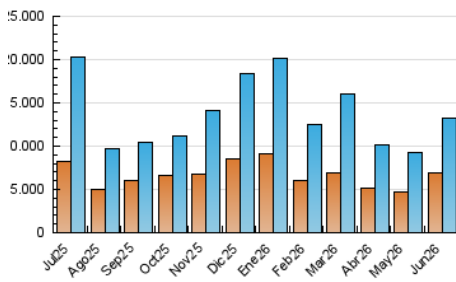

4.3 Por meses

N. únicos / Visitas (x 1000)