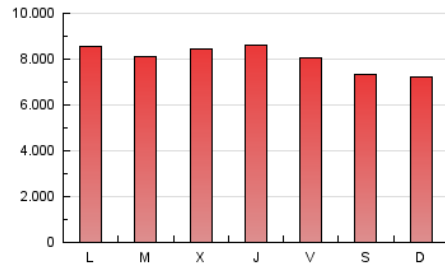

europa press

1. Cifras totales y promedios (Nacional e Internacional)

MES - AÑO	NAVEGADORES UNICOS	VISITAS	PAGINAS
Junio - 2026	6.980.586	13.268.898	24.136.524
PROMEDIO DIARIO	377.979	435.894	806.293
PROMEDIO LUNES-VIERNES	364.552	421.902	835.239
PROMEDIO SABADO-DOMINGO	414.904	474.371	726.691
PAGINAS / VISITAS	1,85		
DURACION MEDIA VISITAS	0:03:52		
TIEMPO INTERACCIÓN MEDIO	0:01:05		

2. Secciones (Nacional e Internacional)

	PAGINAS	%
HOME	1.005.095	4.16 %
RESTO	23.183.681	95.84 %

3. Por día del mes (Nacional e Internacional)

Día	N. únicos	Visitas	Páginas	Día	N. únicos	Visitas	Páginas	Día	N. únicos	Visitas	Páginas
1	284.090	332.493	749.392	11	424.135	489.281	887.833	21	253.696	300.637	500.903
2	342.663	392.391	819.647	12	444.156	513.769	901.143	22	288.549	327.600	733.284
3	482.270	573.075	1.012.291	13	641.011	747.608	1.052.338	23	289.369	347.532	734.488
4	393.770	461.857	869.746	14	545.717	657.834	914.475	24	261.555	312.603	676.598
5	285.391	329.747	708.678	15	452.076	524.410	952.246	25	348.481	405.790	857.788
6	290.996	327.002	547.233	16	375.294	439.234	844.853	26	389.503	442.127	867.391
7	347.083	387.303	609.916	17	393.916	461.679	893.687	27	451.329	494.943	782.139
8	423.108	486.260	904.904	18	345.890	399.784	819.627	28	497.371	545.069	857.155
9	301.214	343.883	711.398	19	332.731	380.669	754.141	29	404.712	452.482	938.485
10	348.054	397.477	790.313	20	292.031	334.569	549.367	30	409.223	467.711	947.317

4. Gráficas (Nacional e Internacional)

4.1 Por día de la semana (promedio)

N. únicos / Visitas (x 100)

Páginas (x 100)

4.2 Por franja horaria (promedio)

Visitas_ (x 1000)

Páginas (x 1000)

4.3 Por meses